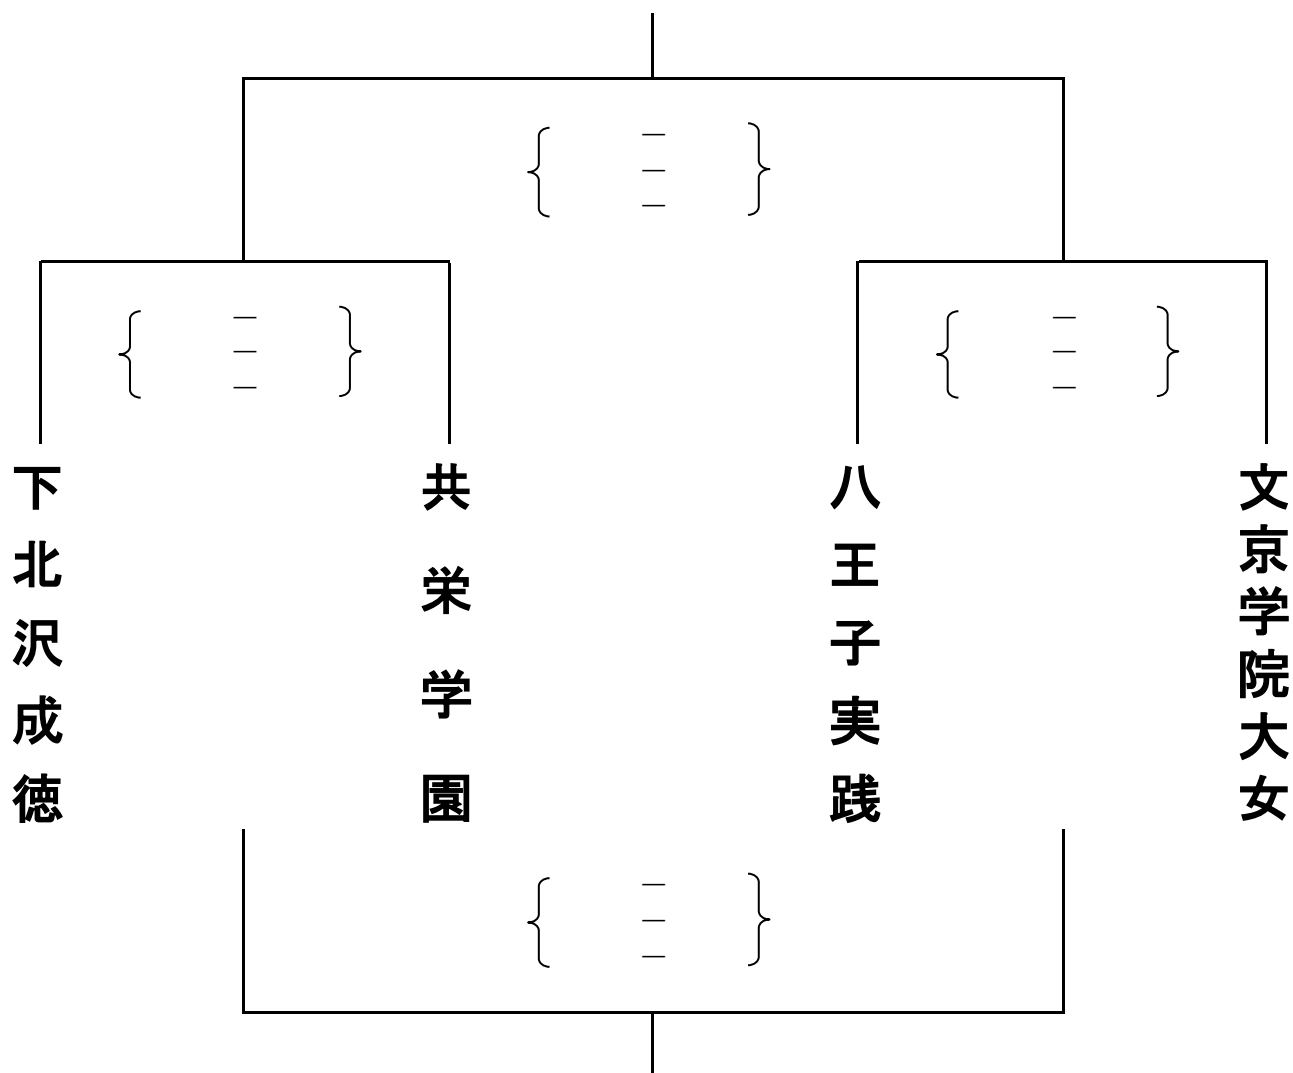

第76回 全日本高等学校バレーボール選手権大会 東京都代表決定戦

会場：エスフォルタアリーナ八王子

◆ 競 技 予 定 表 ◆

	Aコート南側	Bコート北側
第1試合 10:05	女子準決勝 文京学院大女 × 八王子実践	女子準決勝 下北沢成徳 × 共栄学園
第2試合	女子決勝 (第1・第2代表決定戦)	女子3位決定戦 (開催地代表決定戦)
第3試合 13:30 予定	男子準決勝 日本学園 × 東亜学園	男子準決勝 駿台学園 × 駒大高
第4試合	男子決勝 (第1・第2代表決定戦)	男子3位決定戦 (開催地代表決定戦)

【全国大会 代表決定方法】

- A 推薦順位の 1位と4位 が対戦する。(準決勝)
推薦順位の 2位と3位 が対戦する。(準決勝)
- B 両対戦の勝者チームが対戦し勝者を第一代表、敗者を第二代表とする。(決勝)
- C 両対戦の敗者チームが対戦し勝者を開催地代表とする。(3位決定戦)

●大会当日は全試合「スポーツブル」サイトにてライブ配信が予定されています。

【お願い】

- ・ 試合開始時間や試合結果などを会場（エスフォルタアリーナ八王子）に
問合わせることはご遠慮ください。
- ・ 今大会は有観客での運営となります。入場無料です。

東京都高等学校体育連盟バレーボール専門部

女子

第76回全日本高等学校バレーボール選手権大会 東京都代表決定戦

期日：令和5年11月19日（日）
会場：エスフォルタアリーナ八王子

第 1 代 表 :

第 2 代 表 :

開 催 地 代 表 :