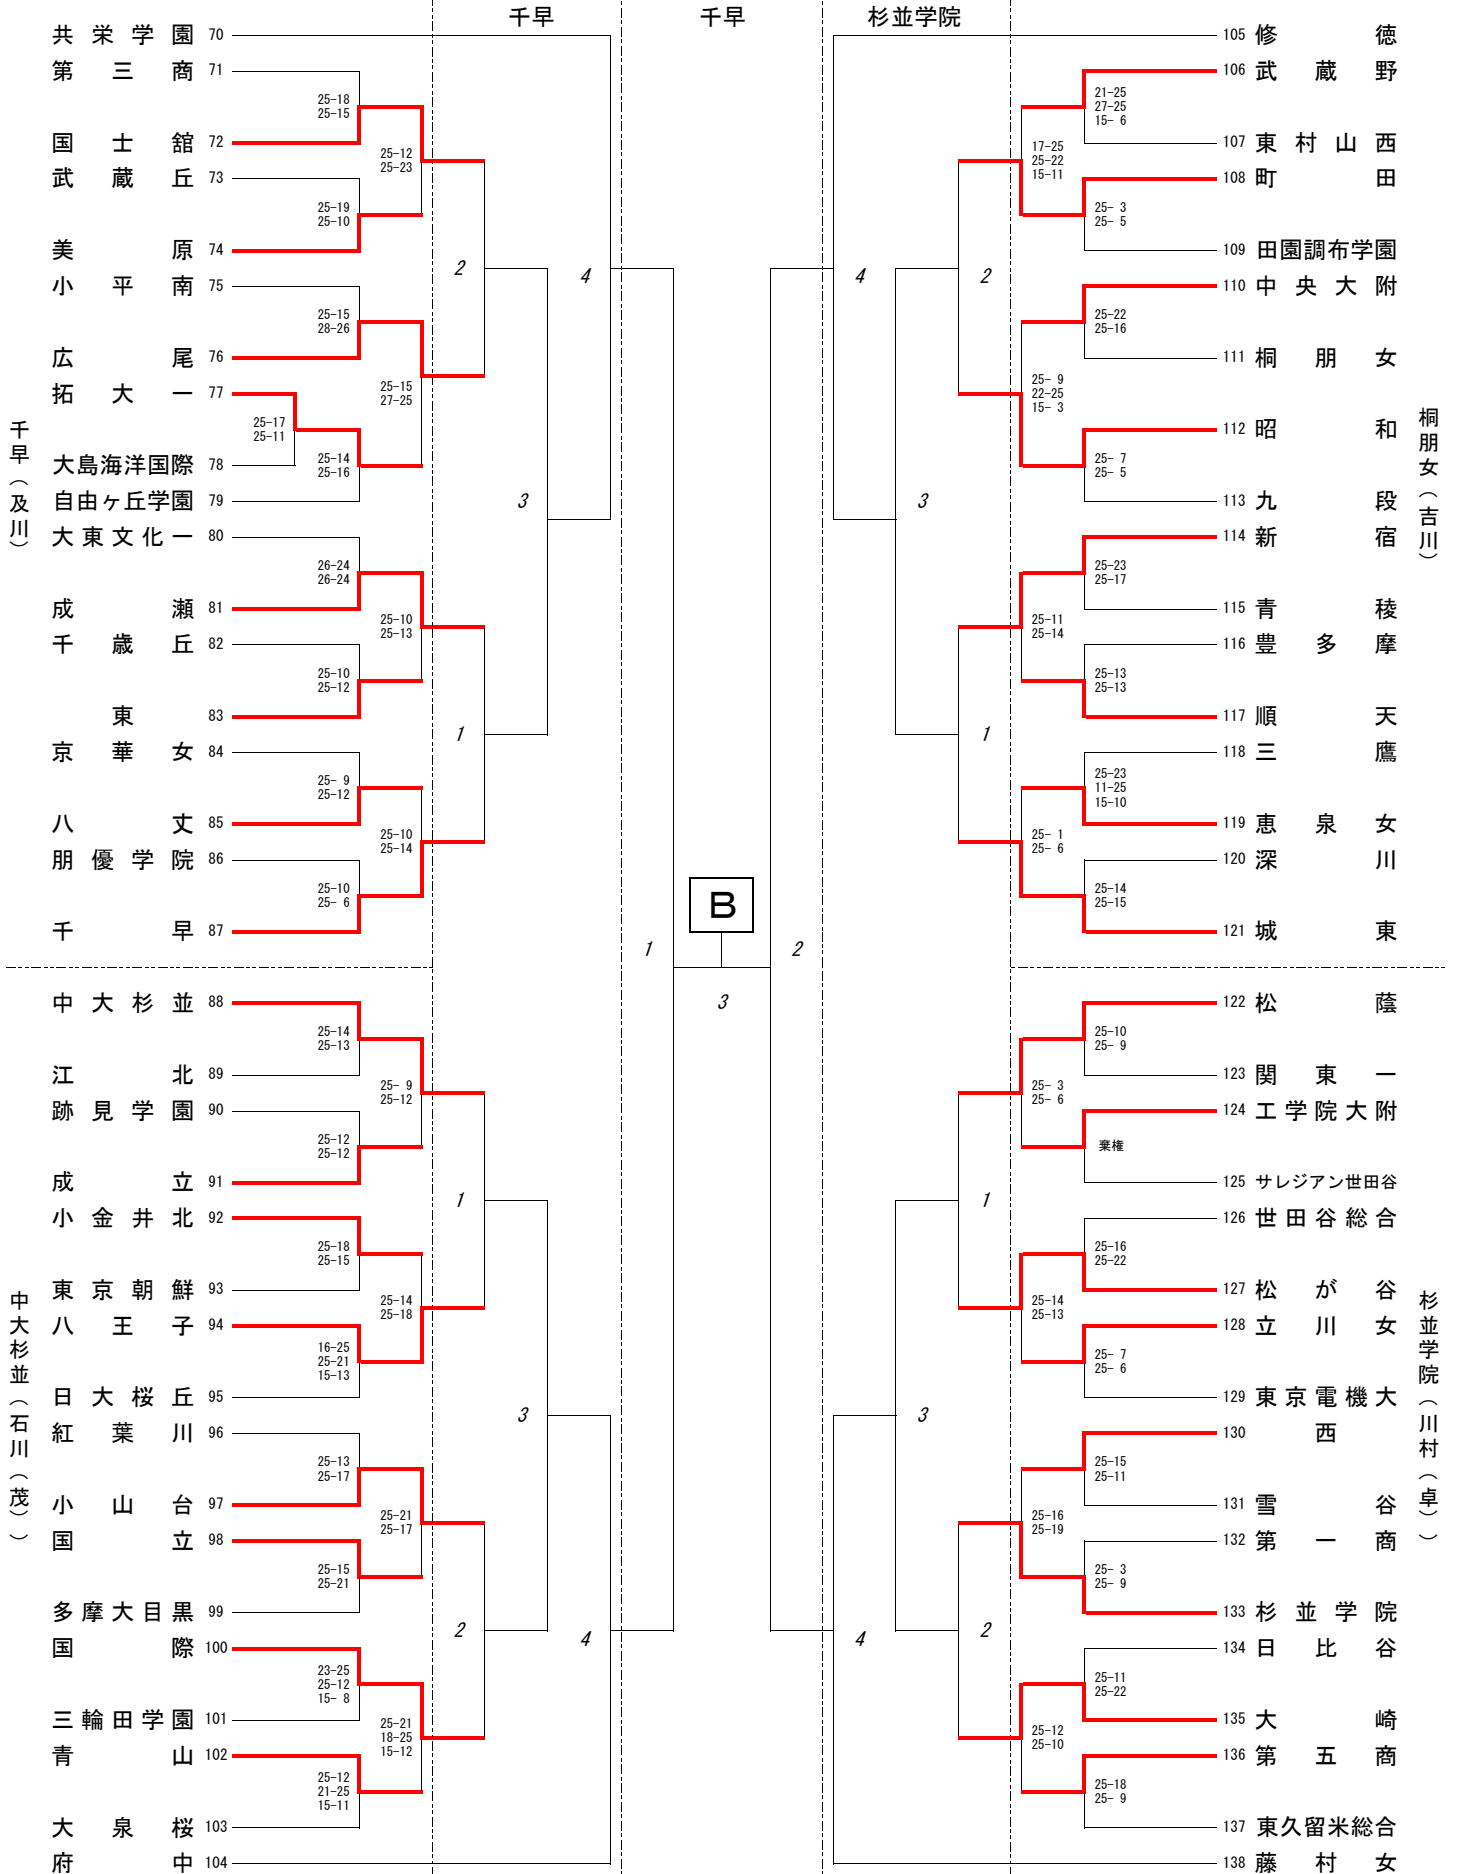

5/28(日) 8:30~ 6/11(日) 8:30~ 6/18(日) 8:40~ 6/11(日) 8:30~ 5/28(日) 8:30~

葛飾総合(稲葉)

神代(三品・村田)

小川(松田)

日大鶴ヶ丘(相沢・山本)

5/28(日) 8:30~ 6/11(日) 8:30~ 6/18(日) 8:40~ 6/11(日) 8:30~ 5/28(日) 8:30~

千早（及川）

中大杉並（石川（茂））

桐朋女（吉川）

杉並学院（川村（卓））

5/28(日) 8:30~ 6/11(日) 8:30~ 6/18(日) 8:40~ 6/11(日) 8:30~ 5/28(日) 8:30~

向丘 (阿部・曾根)

大妻多摩 (川村 (敏))

清瀬 (竹内)

東京女子学院 (鈴木)

5/28(日) 8:30~ 6/11(日) 8:30~ 6/18(日) 8:40~ 6/11(日) 8:30~ 5/28(日) 8:30~