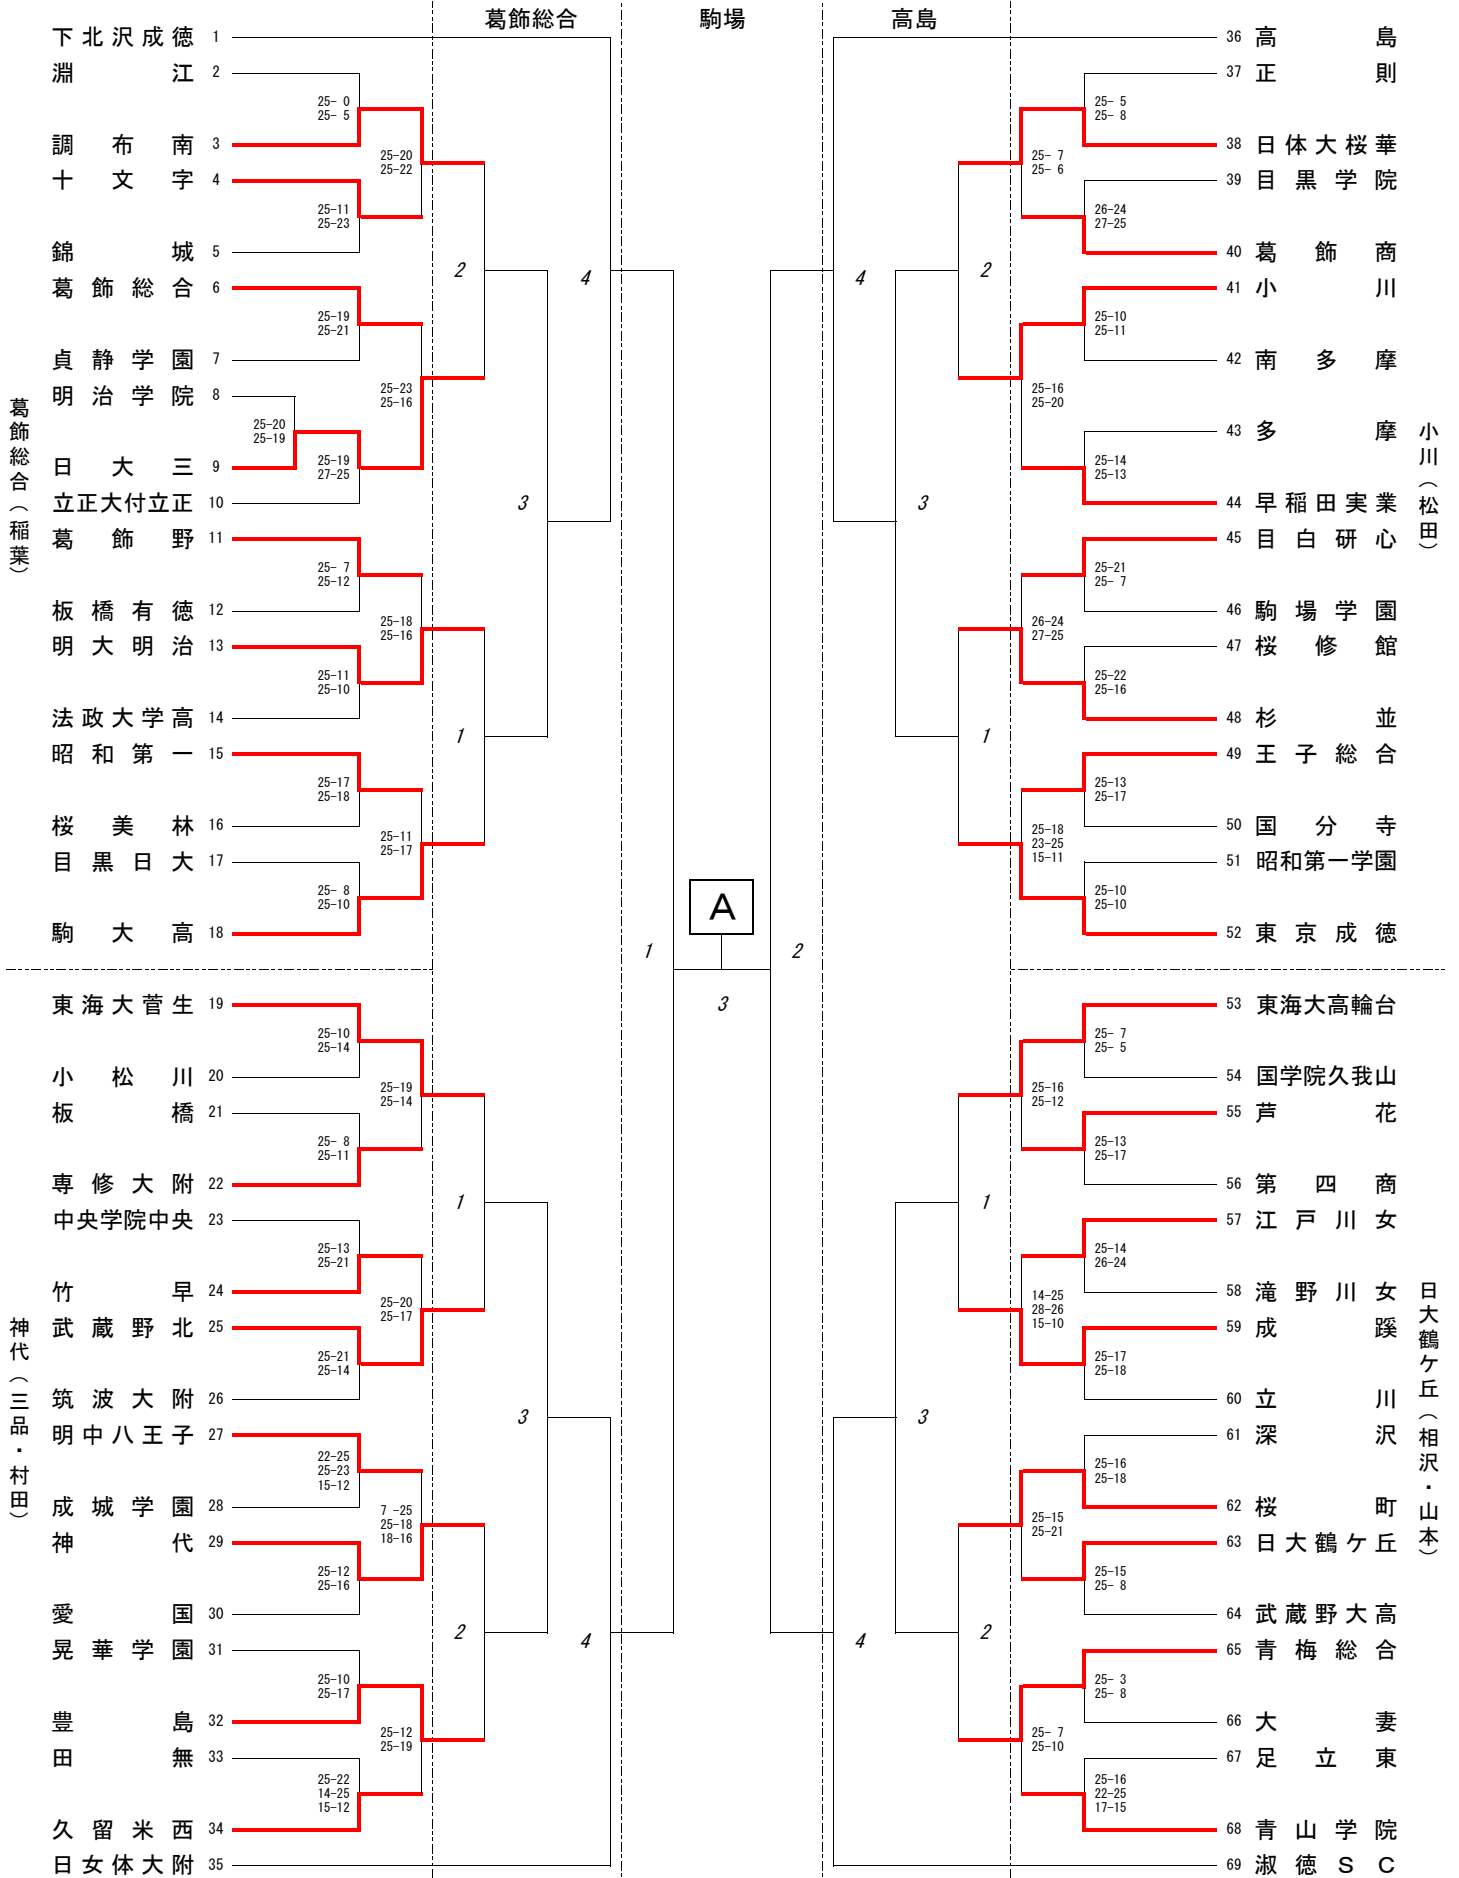

5/28(日) 8:30~ 6/11(日) 8:30~ 6/18(日) 8:40~ 6/11(日) 8:30~ 5/28(日) 8:30~

葛飾総合(稲葉)

神代(三品・村田)

小川(松田)

日大鶴ヶ丘(相沢・山本)

5/28(日) 8:30~ 6/11(日) 8:30~ 6/18(日) 8:40~ 6/11(日) 8:30~ 5/28(日) 8:30~

千早（及川）

中大杉並（石川（茂））

桐朋女（吉川）

杉並学院（川村（卓））

5/28(日) 8:30~ 6/11(日) 8:30~ 6/18(日) 8:40~ 6/11(日) 8:30~ 5/28(日) 8:30~

向丘 (阿部・曾根)

大妻多摩 (川村 (敏))

清瀬 (竹内)

東京女子学院 (鈴木)

5/28(日) 8:30~ 6/11(日) 8:30~ 6/18(日) 8:40~ 6/11(日) 8:30~ 5/28(日) 8:30~