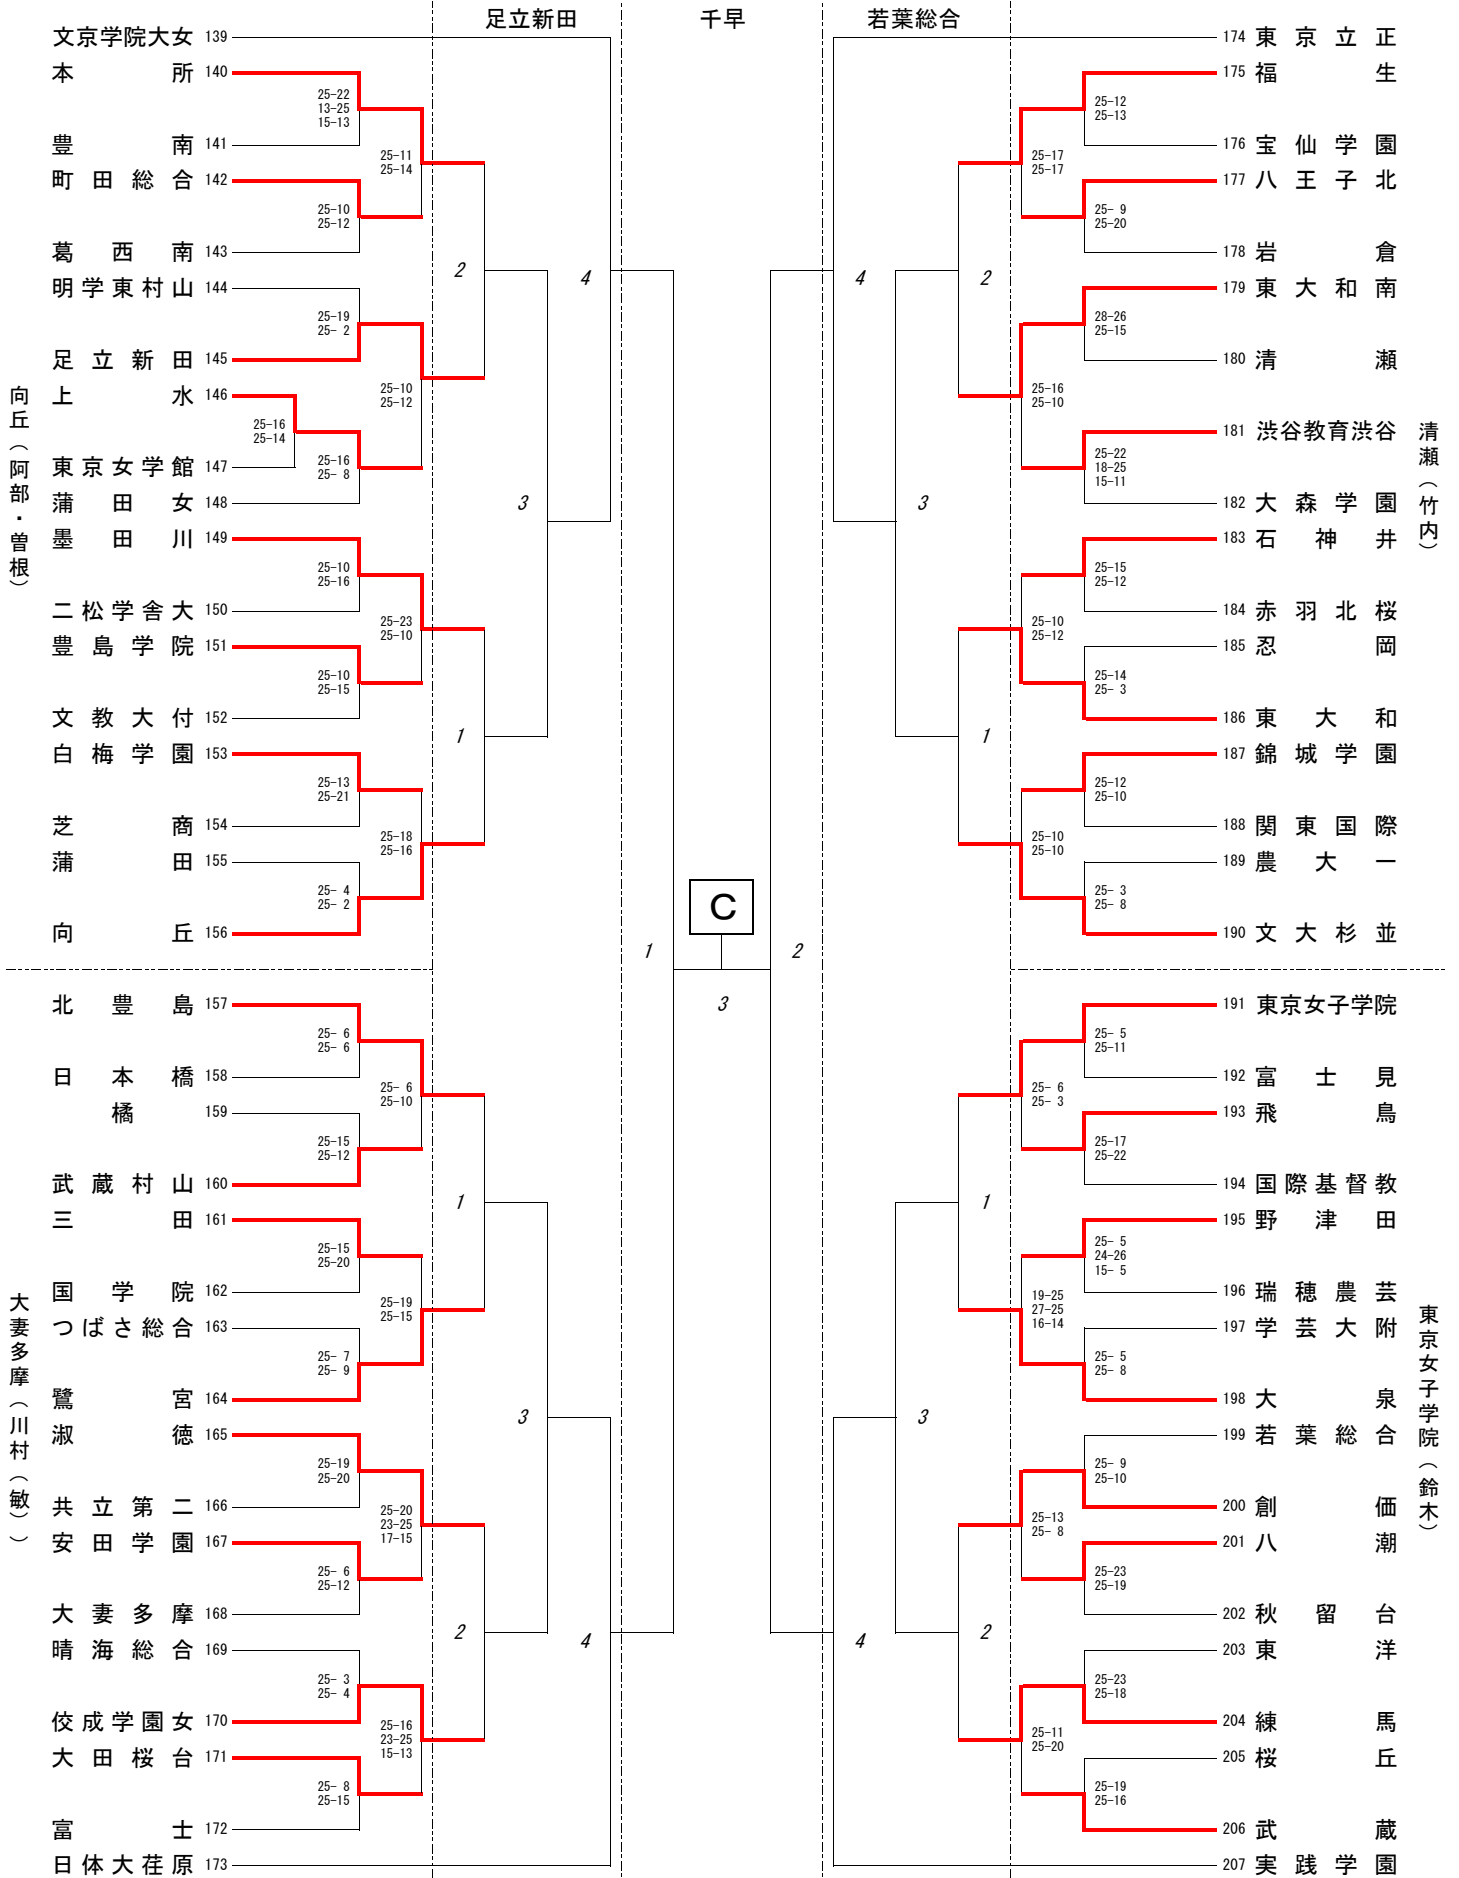

5/28(日) 8:30~ 6/11(日) 8:30~ 6/18(日) 8:40~ 6/11(日) 8:30~ 5/28(日) 8:30~

葛飾総合(稲葉)

神代(三品・村田)

小川(松田)

日大鶴ヶ丘(相沢・山本)

5/28(日) 8:30~ 6/11(日) 8:30~ 6/18(日) 8:40~ 6/11(日) 8:30~ 5/28(日) 8:30~

千早（及川）

中大杉並（石川（茂））

桐朋女（吉川）

杉並学院（川村（卓））

5/28(日) 8:30~ 6/11(日) 8:30~ 6/18(日) 8:40~ 6/11(日) 8:30~ 5/28(日) 8:30~

向丘 (阿部・曾根)

大妻多摩 (川村 (敏))

清瀬 (竹内)

東京女子学院 (鈴木)

5/28(日) 8:30~ 6/11(日) 8:30~ 6/18(日) 8:40~ 6/11(日) 8:30~ 5/28(日) 8:30~