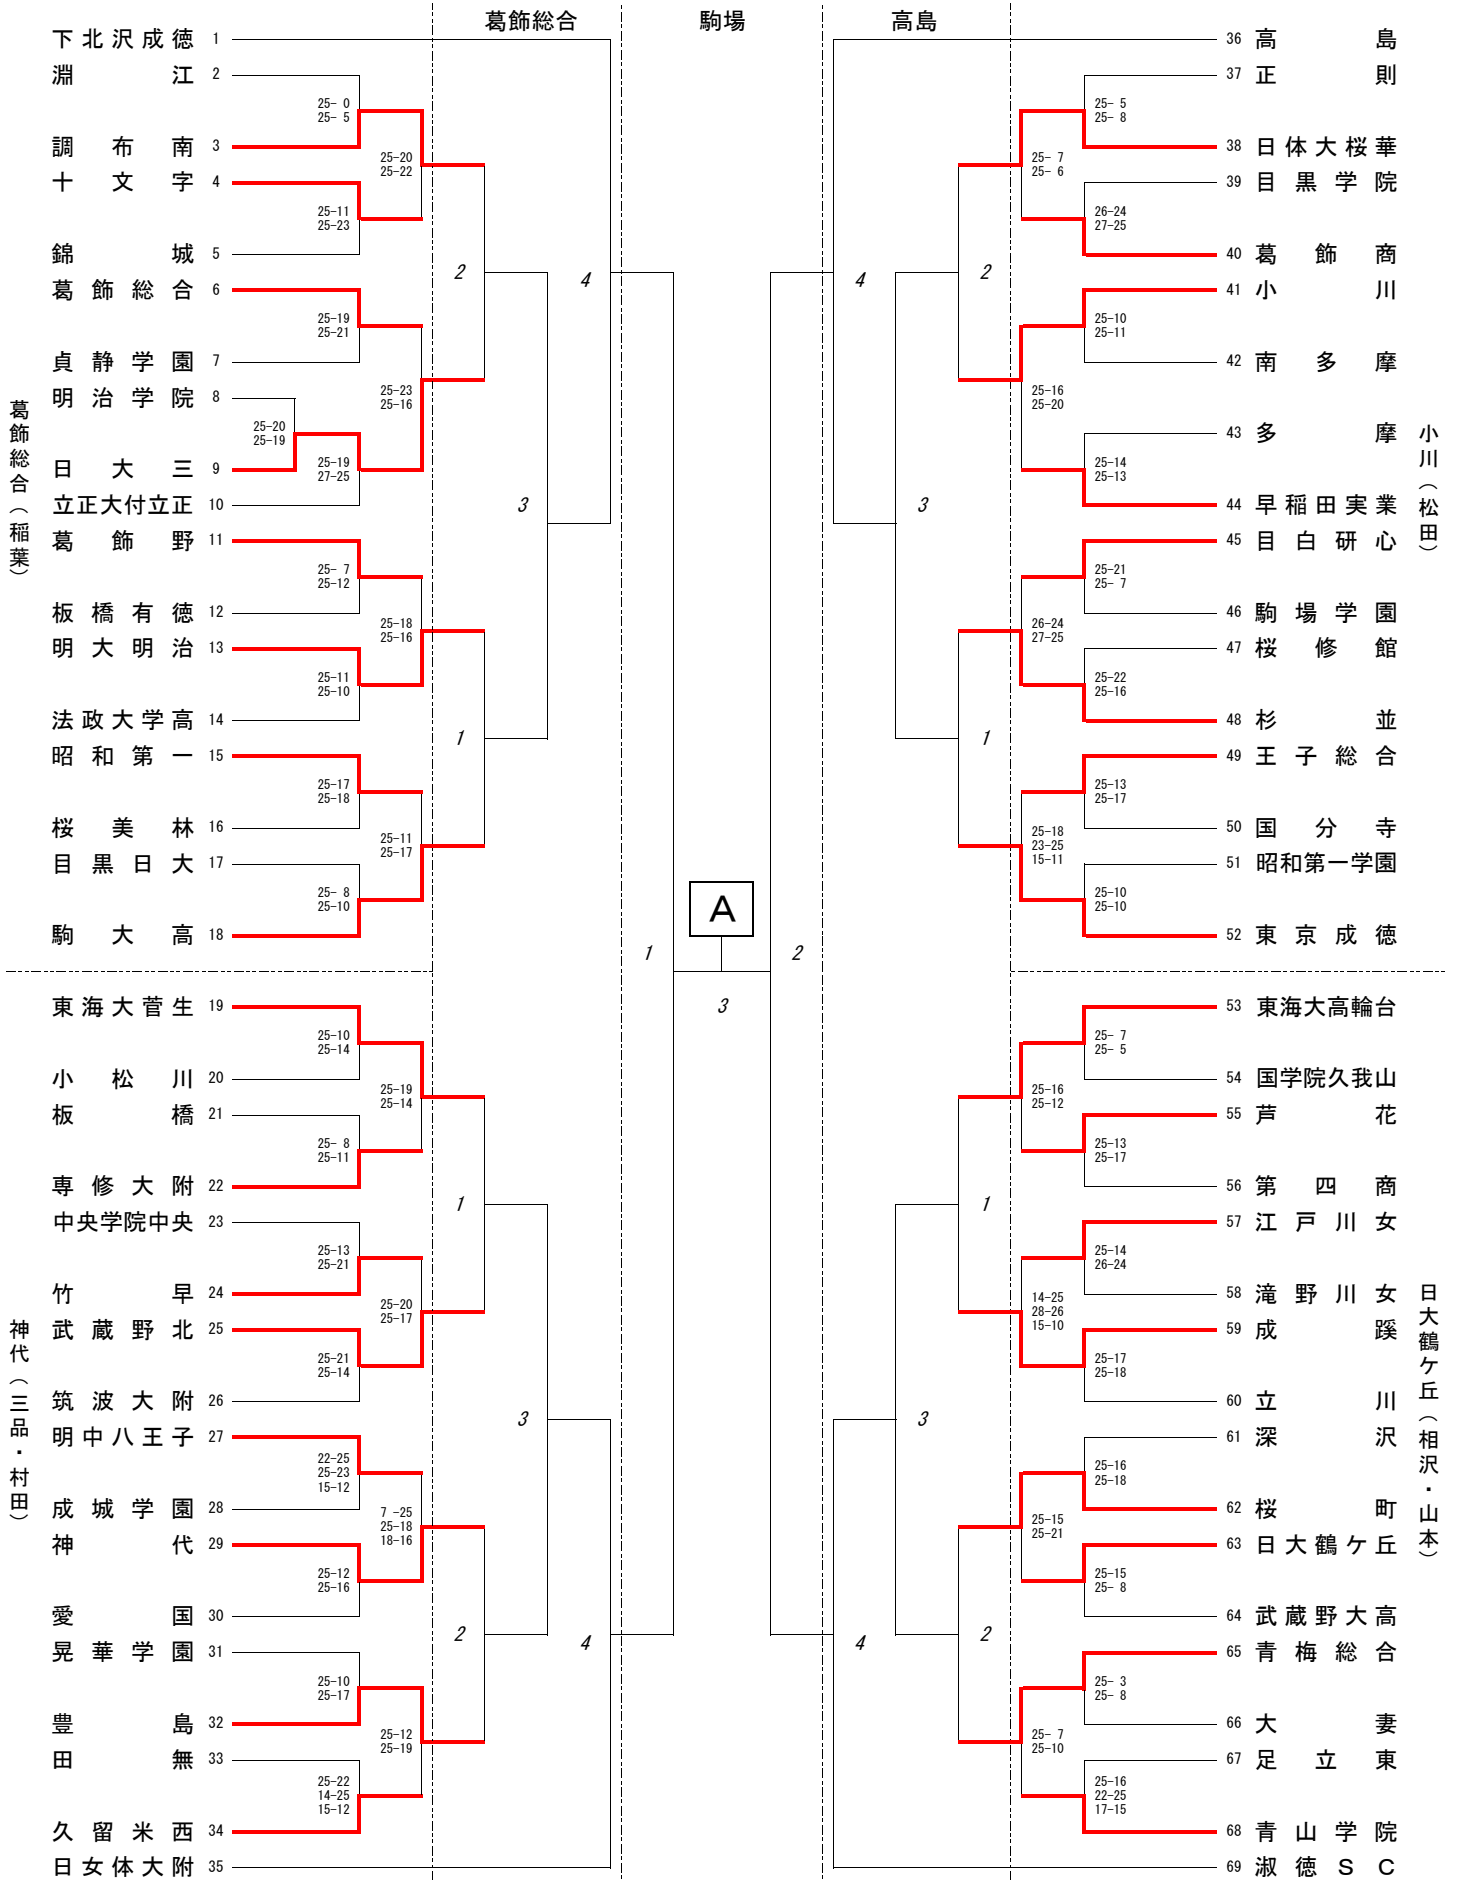

5/28(日) 8:30~ 6/11(日) 8:30~ 6/18(日) 8:40~ 6/11(日) 8:30~ 5/28(日) 8:30~

5/28(日) 8:30~ 6/11(日) 8:30~ 6/18(日) 8:40~ 6/11(日) 8:30~ 5/28(日) 8:30~

5/28(日) 8:30~ 6/11(日) 8:30~ 6/18(日) 8:40~ 6/11(日) 8:30~ 5/28(日) 8:30~

清瀬 (竹内)

東京女子学院 (鈴木)

5/28(日) 8:30~ 6/11(日) 8:30~ 6/18(日) 8:40~ 6/11(日) 8:30~ 5/28(日) 8:30~