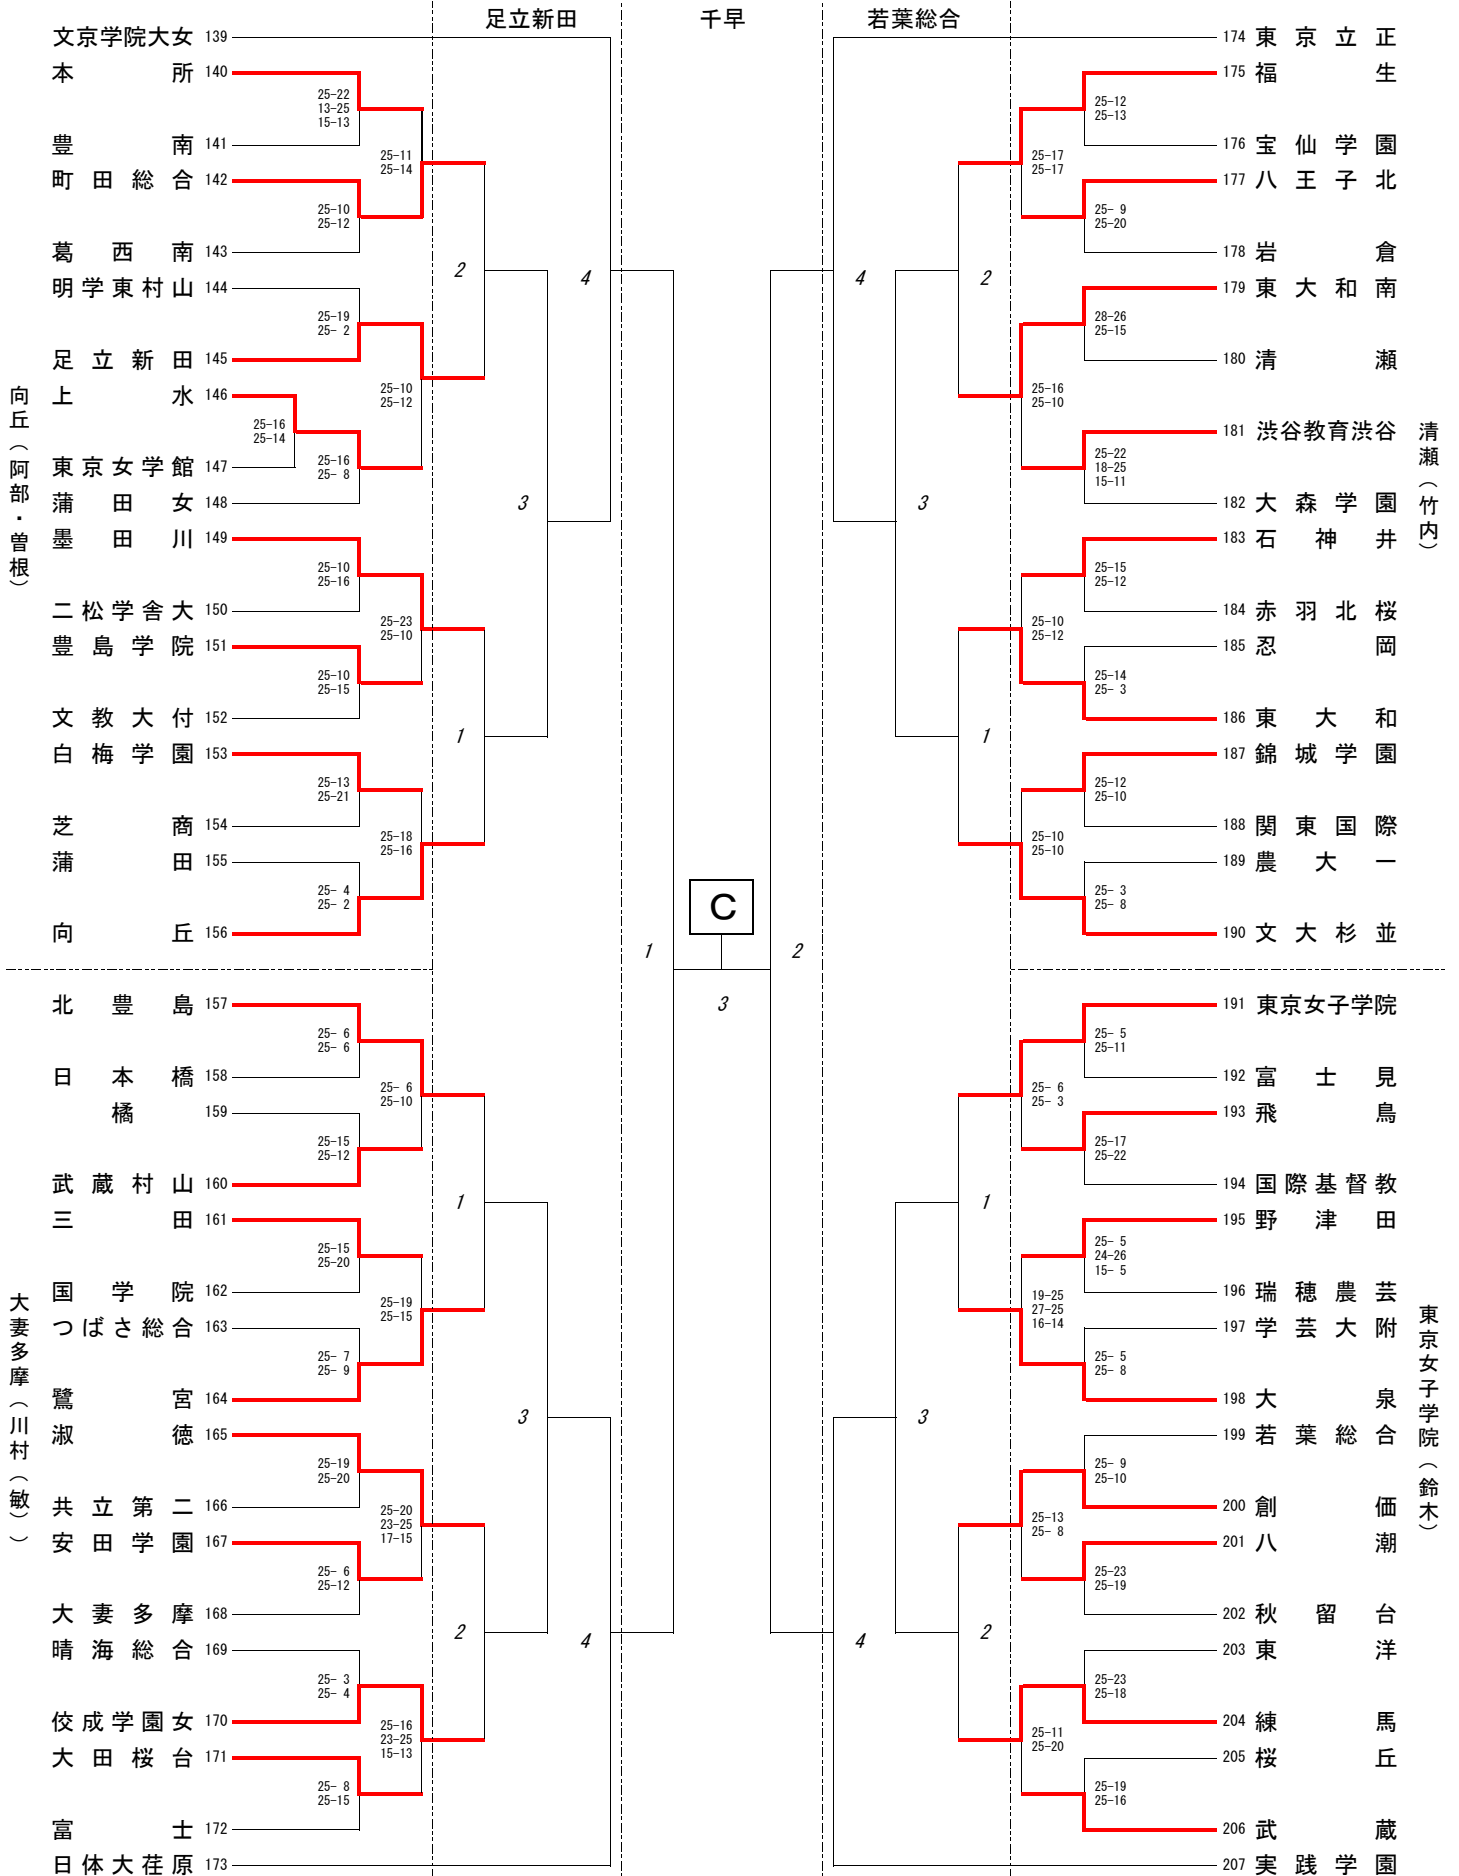

5/28(日) 8:30~ 6/11(日) 8:30~ 6/18(日) 8:40~ 6/11(日) 8:30~ 5/28(日) 8:30~

5/28(日) 8:30~ 6/11(日) 8:30~ 6/18(日) 8:40~ 6/11(日) 8:30~ 5/28(日) 8:30~

5/28(日) 8:30~ 6/11(日) 8:30~ 6/18(日) 8:40~ 6/11(日) 8:30~ 5/28(日) 8:30~

清瀬 (竹内)

東京女子学院 (鈴木)

5/28(日) 8:30~ 6/11(日) 8:30~ 6/18(日) 8:40~ 6/11(日) 8:30~ 5/28(日) 8:30~