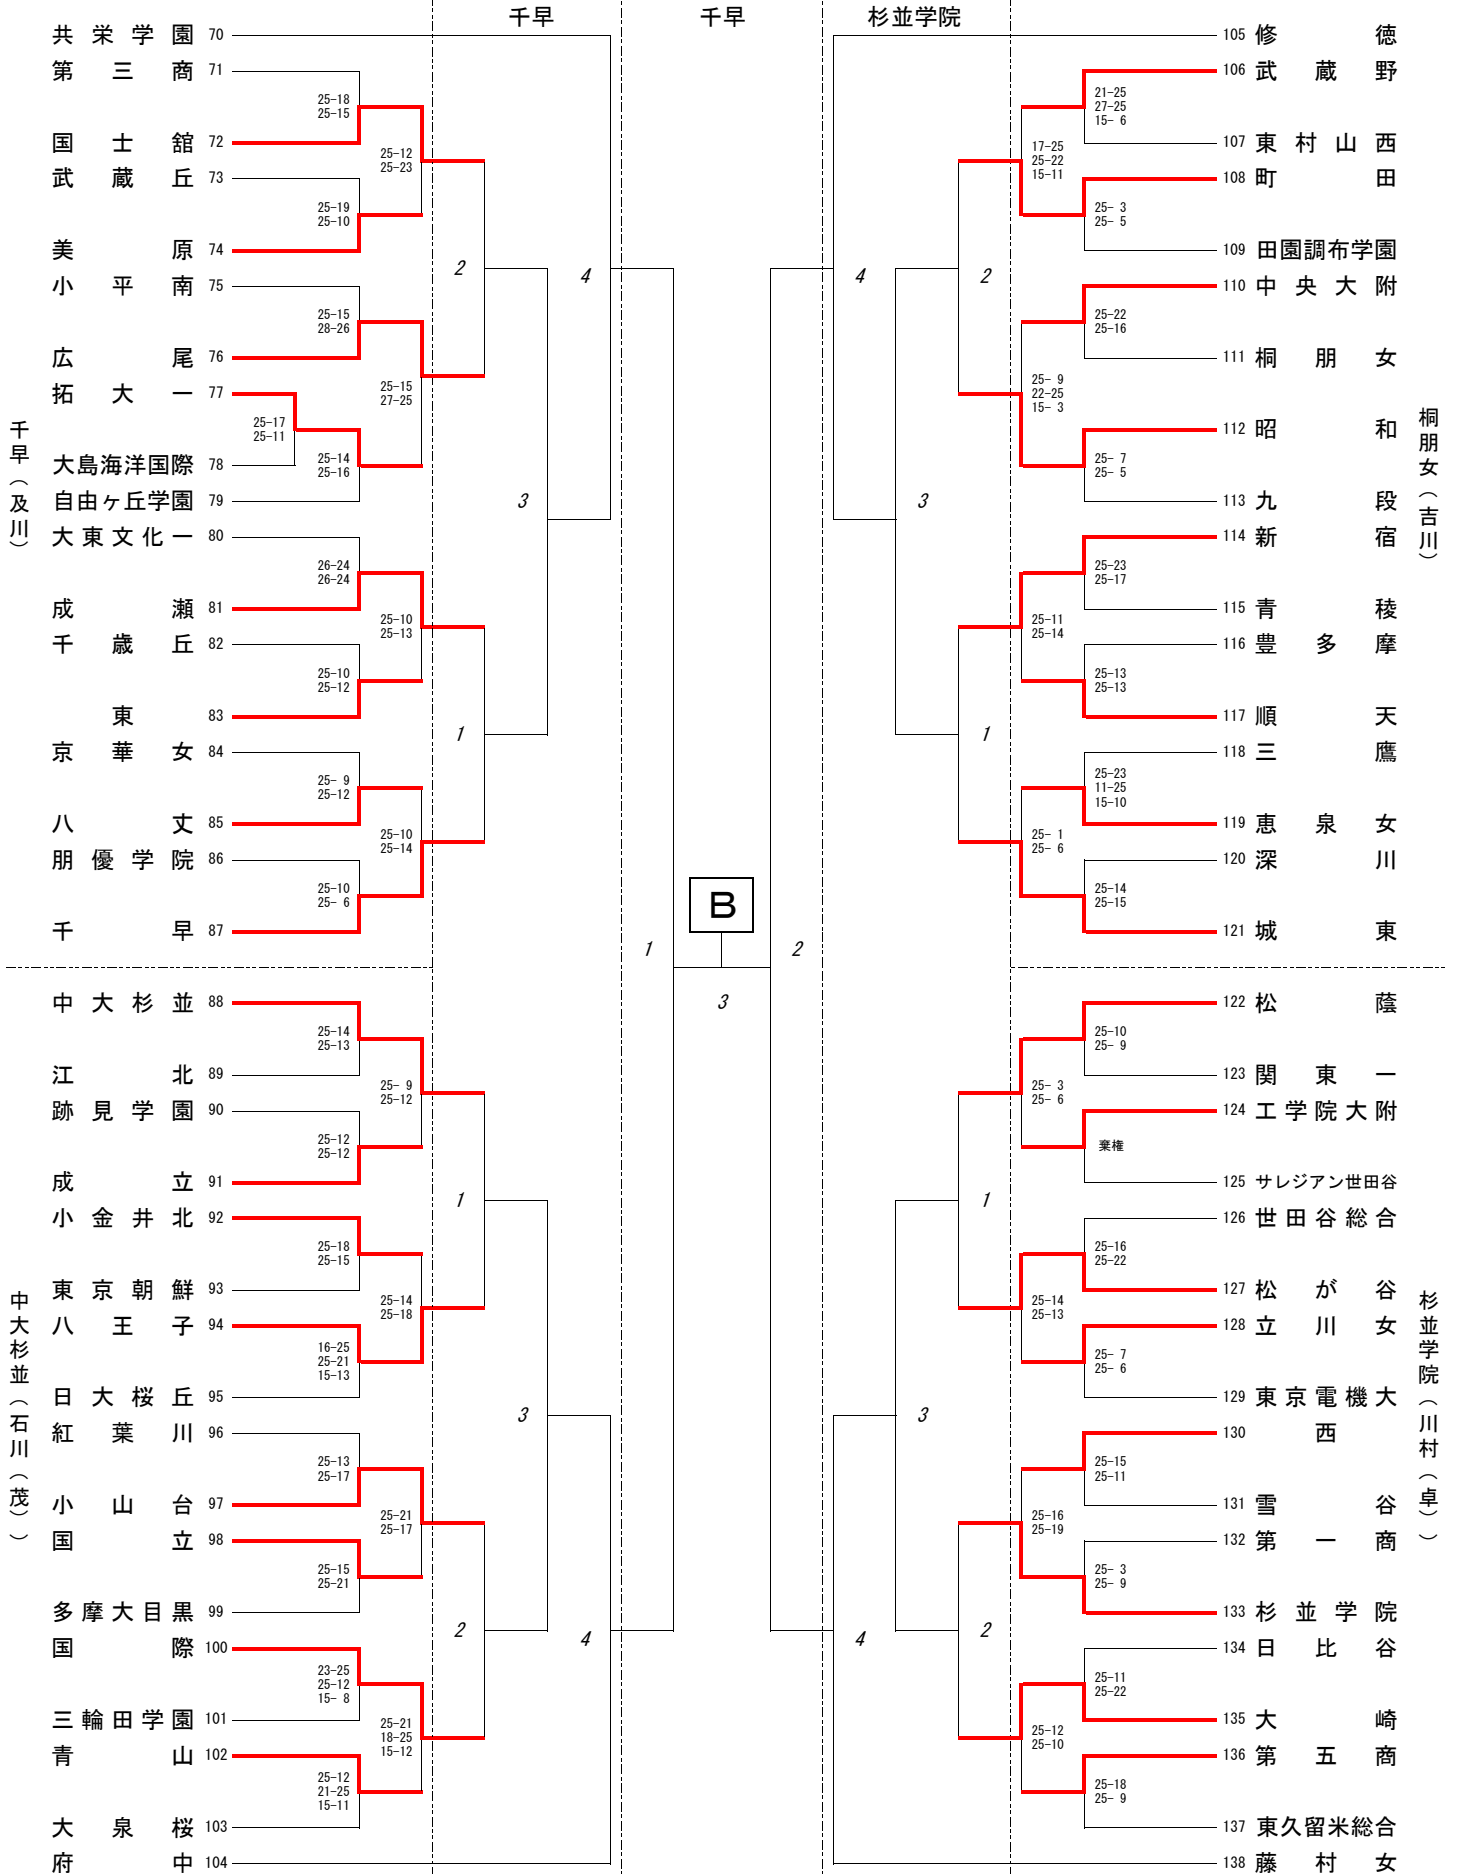

5/28(日) 8:30~ 6/11(日) 8:30~ 6/18(日) 8:40~ 6/11(日) 8:30~ 5/28(日) 8:30~

5/28(日) 8:30~ 6/11(日) 8:30~ 6/18(日) 8:40~ 6/11(日) 8:30~ 5/28(日) 8:30~

5/28(日) 8:30~ 6/11(日) 8:30~ 6/18(日) 8:40~ 6/11(日) 8:30~ 5/28(日) 8:30~

清瀬 (竹内)

東京女子学院 (鈴木)

5/28(日) 8:30~ 6/11(日) 8:30~ 6/18(日) 8:40~ 6/11(日) 8:30~ 5/28(日) 8:30~