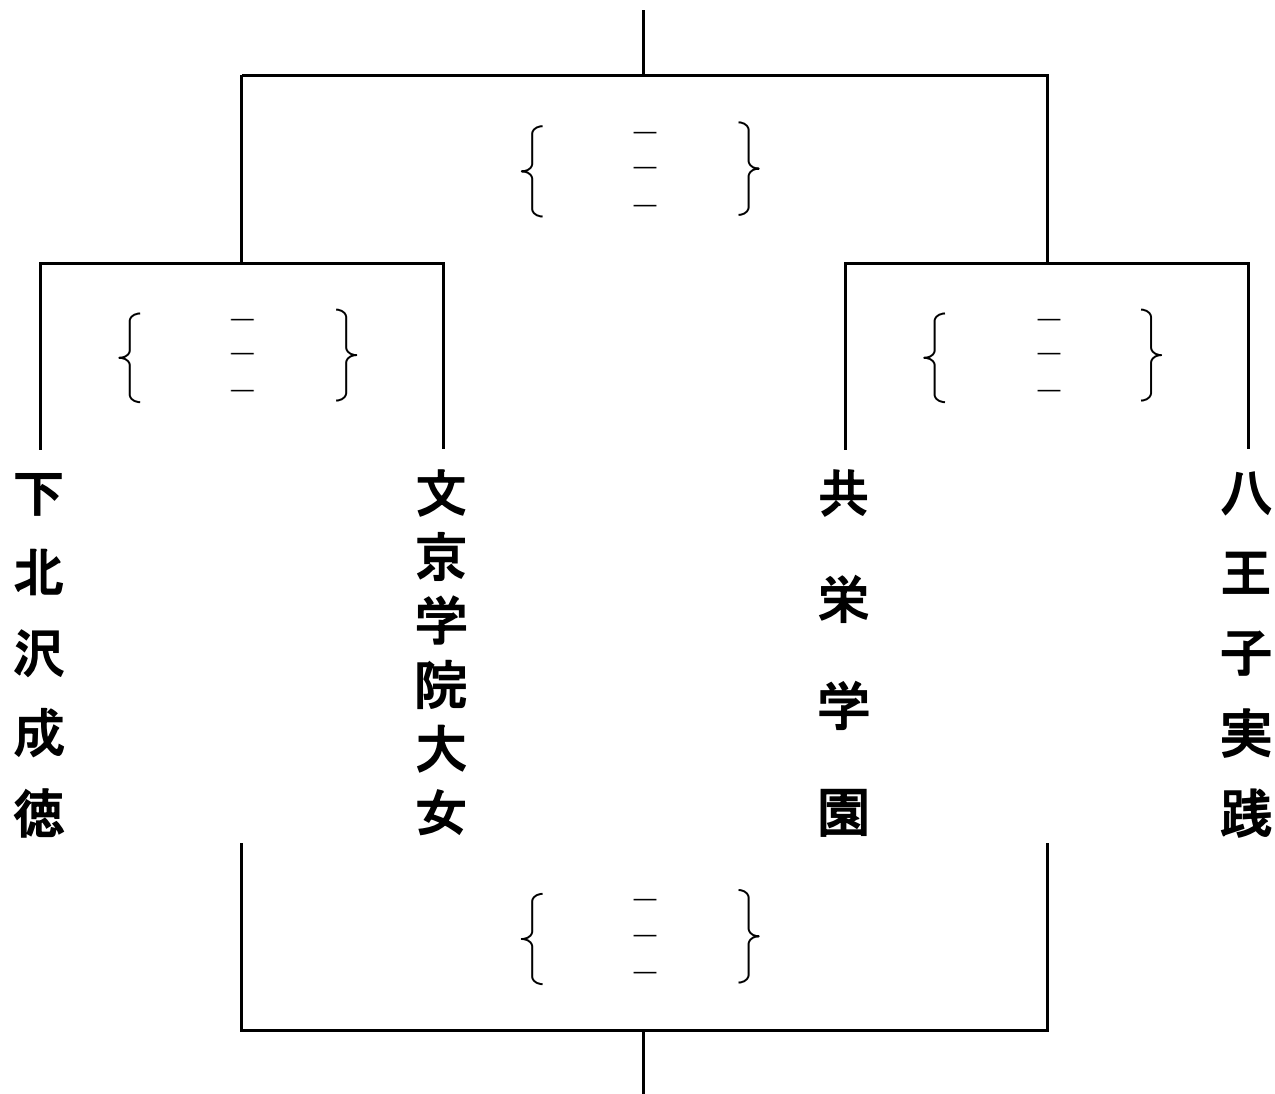

第75回 全日本高等学校バレーボール選手権大会 東京都代表決定戦

会場：駒沢屋内球技場

◆ 競 技 予 定 表 ◆

	Aコート南側	Bコート北側
第1試合 10:05	女子準決勝 八王子実践 × 共栄学園	女子準決勝 下北沢成徳 × 文京学院大学女
第2試合	女子決勝 (第1・第2代表決定戦)	女子3位決定戦 (開催地代表決定戦)
第3試合	男子準決勝 東洋 × 安田学園	男子準決勝 駿台学園 × 早稲田実業
第4試合	男子決勝 (第1・第2代表決定戦)	男子3位決定戦 (開催地代表決定戦)

【全国大会 代表決定方法】

- A 推薦順位の 1位と4位 が対戦する。(準決勝)
推薦順位の 2位と3位 が対戦する。(準決勝)
- B 両対戦の勝者チームが対戦し勝者を第一代表、敗者を第二代表とする。(決勝)
- C 両対戦の敗者チームが対戦し勝者を開催地代表とする。(3位決定戦)

- 大会当日は全試合「スポーツブル」サイトにてライブ配信が予定されています。
- 「CS フジテレビTWO」にて午前10時より生中継されます。

【お願い】

- ・ 試合開始時間や試合結果などを会場（駒沢屋内球技場）に問い合わせることは
ご遠慮ください。
- ・ 今大会は無観客での運営となります。ご了承ください。

東京都高等学校体育連盟バレーボール専門部

女子

第75回全日本高等学校バレーボール選手権大会 東京都代表決定戦

期日：令和4年11月13日（日）
会場：駒沢オリンピック公園総合運動場屋内球技場

第 1 代 表 :

第 2 代 表 :