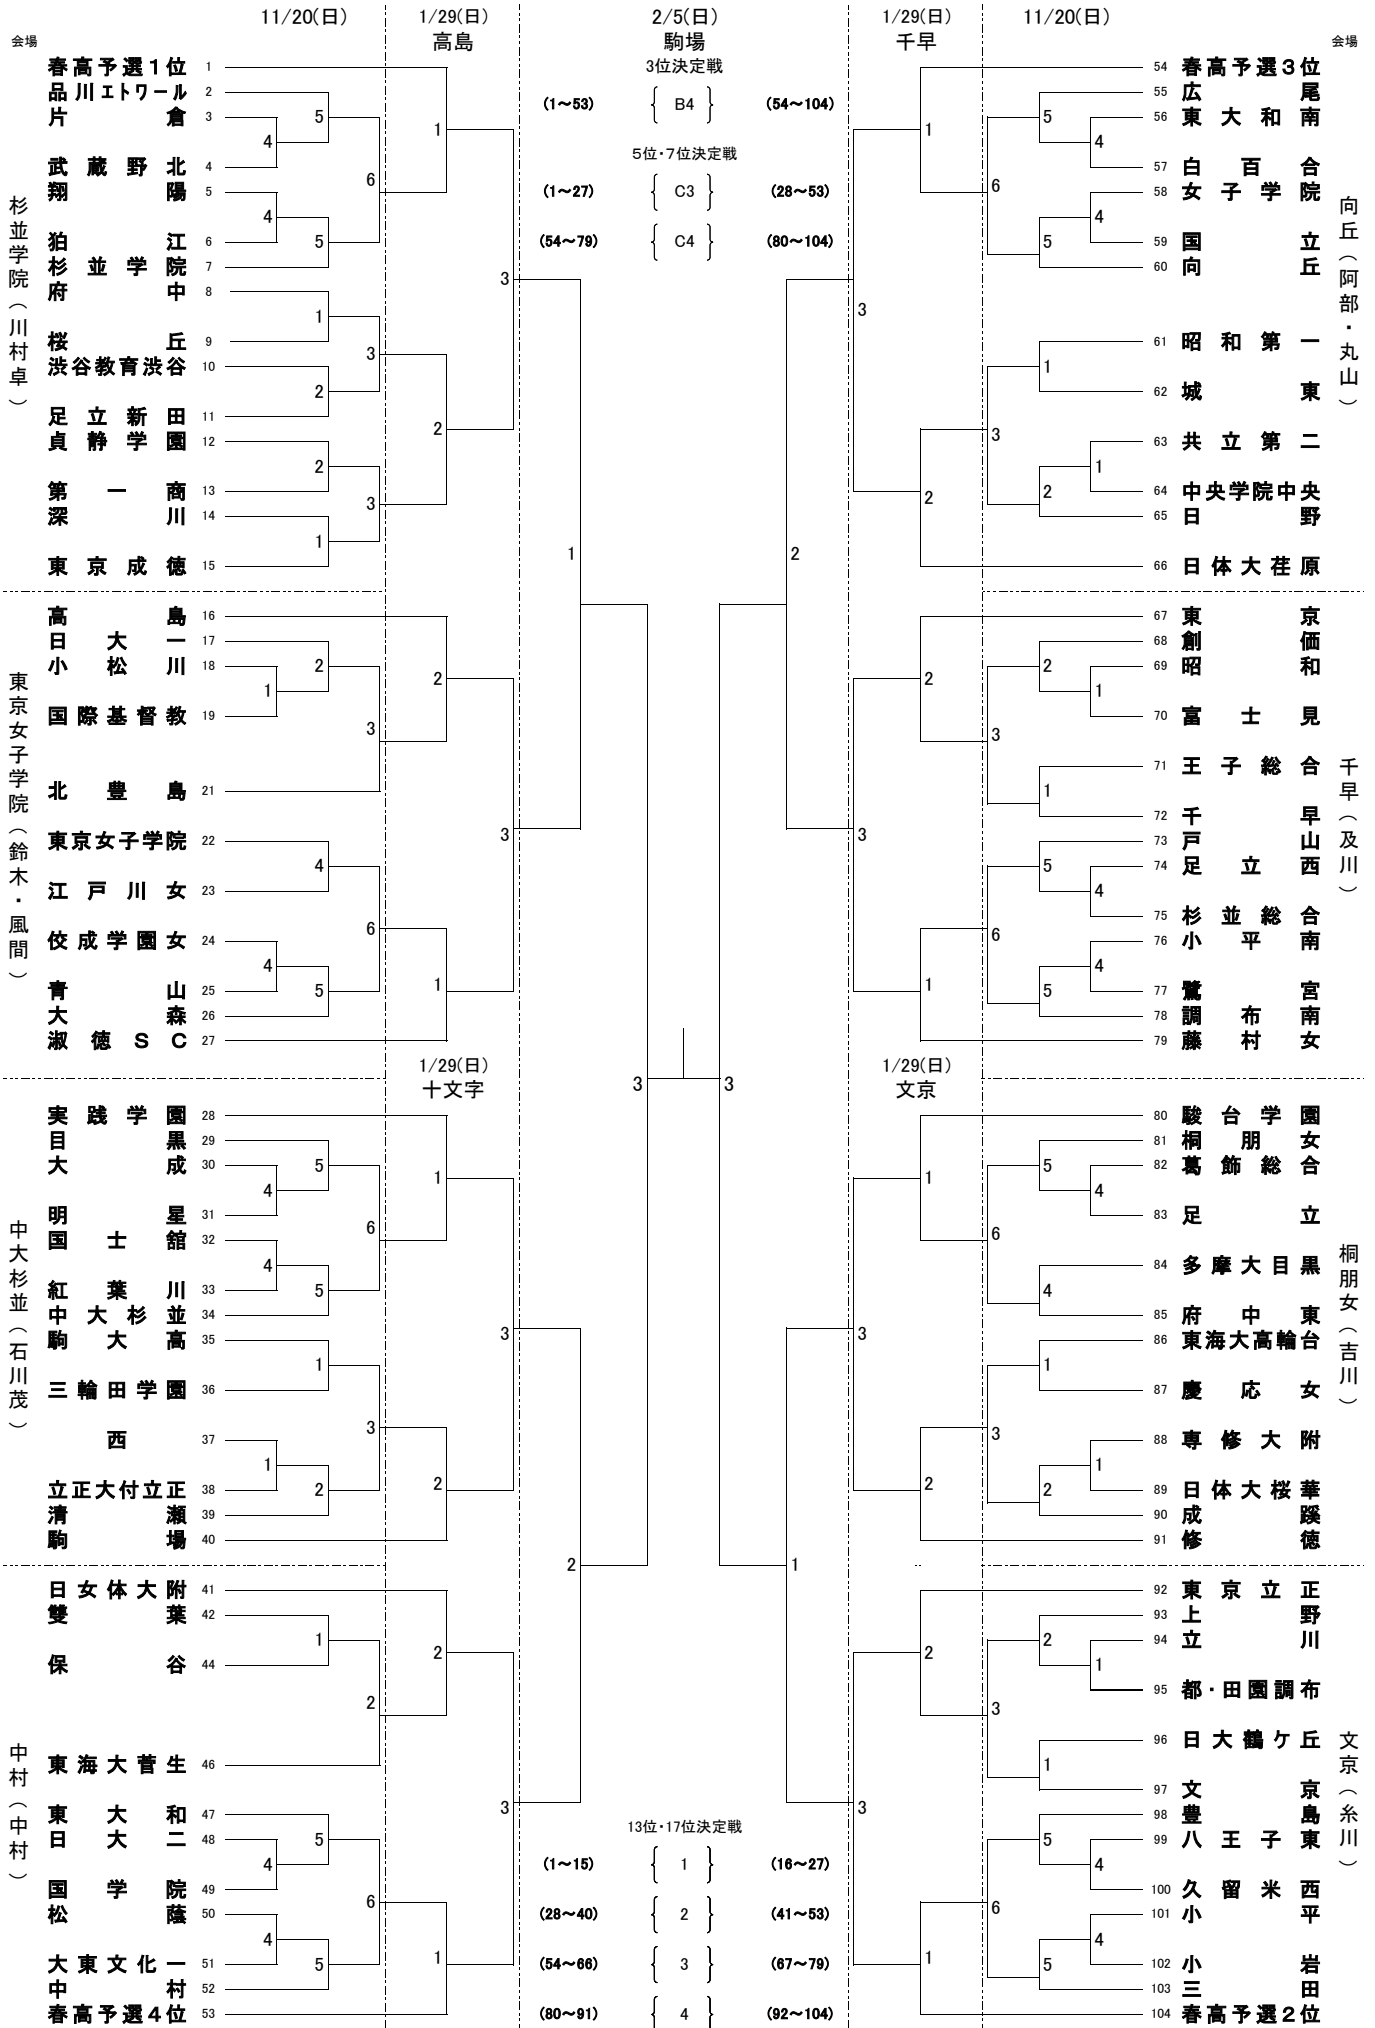

令和4(2022)年度 新人選手権大会 <組み合わせ>【訂正版】

東京都高等学校体育連盟バレーボール女子部

規定により合同チームは本選に出場できないため、合同チームが予選1位となった39組、62組、83組の位置は空位となります。
そのため試合順も変わっているのご注意ください。