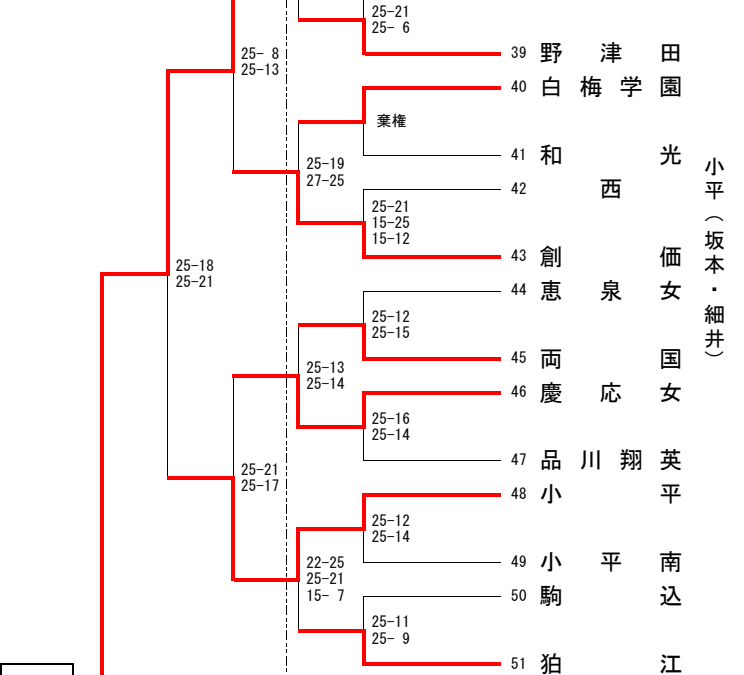

8/20(土) 8:30~

8/21(日) 8:30~

8/21(日) 8:30~

8/20(土) 8:30~

杉並学院(川村卓)

杉並総合(瀬畑・澤田由)

中村

第1位 東京成徳
第2位 戸山
第3位 小平
第3位 中村