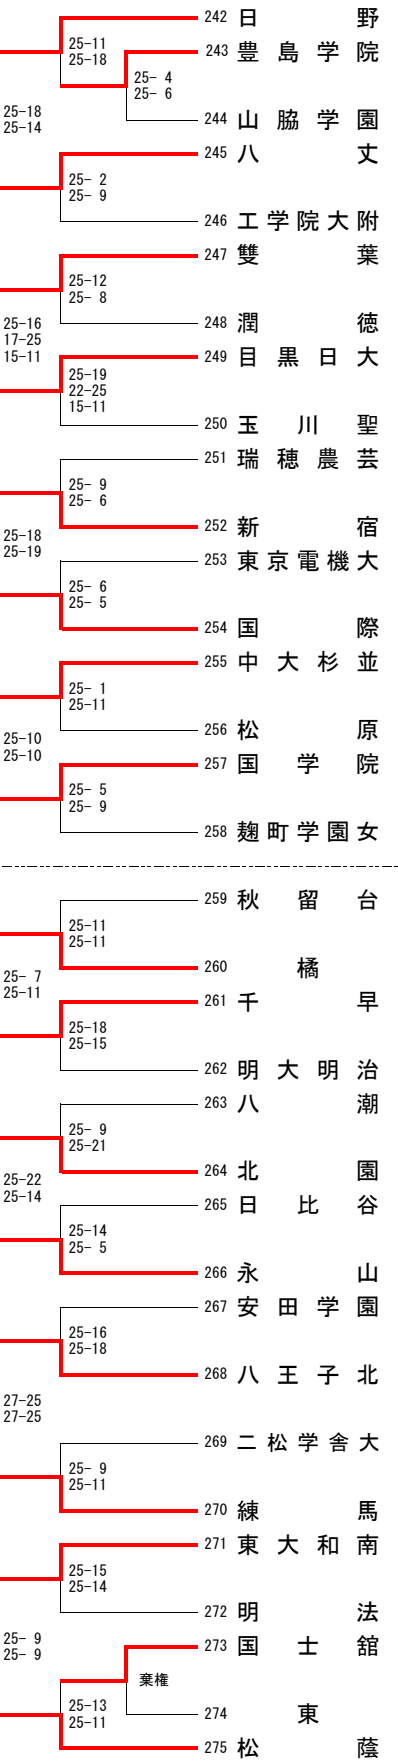

8/20(土) 8:30~

8/21(日) 8:30~

8/21(日) 8:30~

8/20(土) 8:30~

杉並学院(川村卓)

杉並総合(瀬畑・澤田由)

中村

第1位 東京成徳
第2位 戸山
第3位 小平
第3位 中村

8/20(土) 8:30~

8/21(日) 8:30~

8/21(日) 8:30~

8/20(土) 8:30~

神代(三品)

調布南(森川)

福生(峯岸・松田)

大妻多摩(川村敏)

8/21(日) 8:30~

8/20(土) 8:30~

大成(都築・星)

桐朋女(吉川)

中大杉並(石川茂)

千早(及川)

桐朋女

千早

- 第1位 東海大菅生
- 第2位 東大和
- 第3位 日大桜丘
- 第3位 大妻

- 第1位 千早
- 第2位 中大杉並
- 第3位 松蔭
- 第3位 日野

G

H