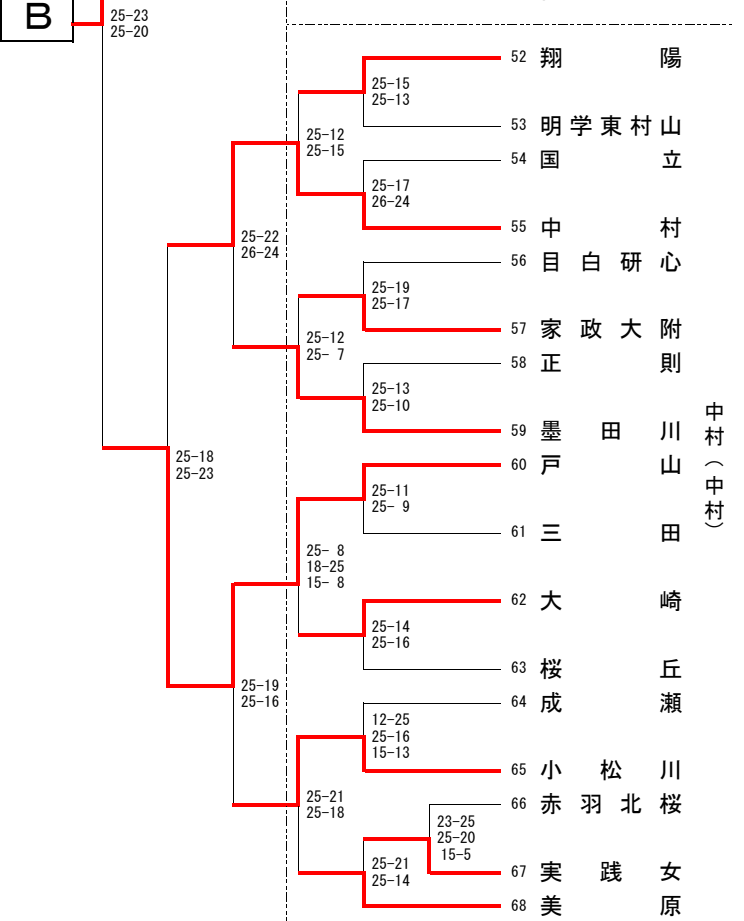

8/20(土) 8:30~

8/21(日) 8:30~

8/21(日) 8:30~

8/20(土) 8:30~

杉並学院(川村卓)

杉並総合(瀬畑・澤田由)

中村

第1位 東京成徳
第2位 戸山
第3位 小平
第3位 中村

- 第1位 東海大菅生
- 第2位 東大和
- 第3位 日大桜丘
- 第3位 大妻

- 第1位 千早
- 第2位 中大杉並
- 第3位 松蔭
- 第3位 日野

G

H