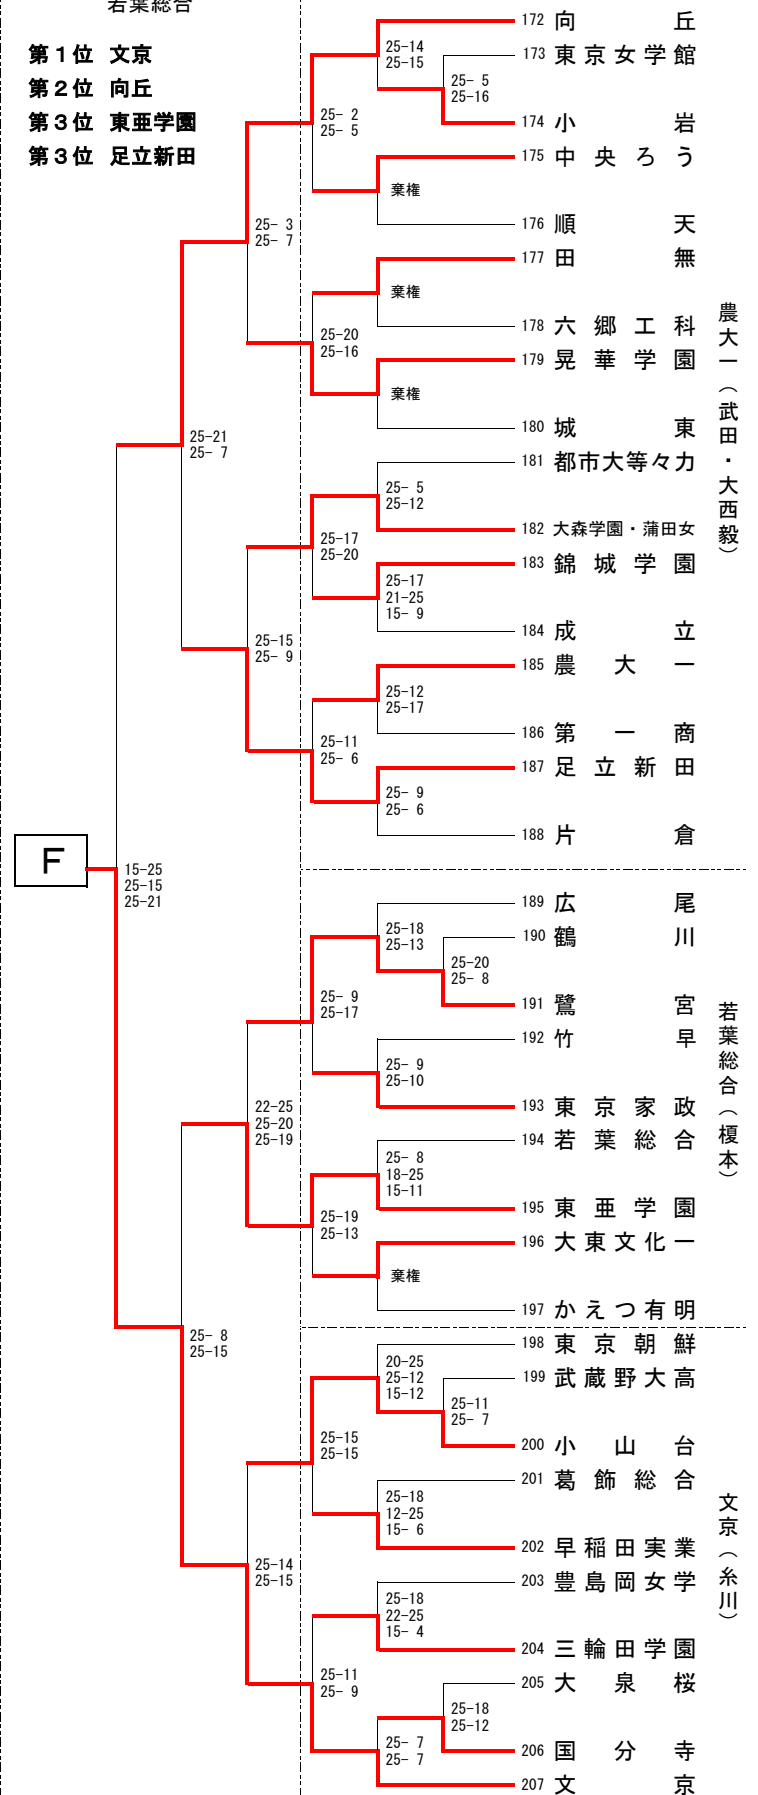

8/20(土) 8:30~

8/21(日) 8:30~

8/21(日) 8:30~

8/20(土) 8:30~

杉並学院(川村卓)

杉並総合(瀬畑・澤田由)

中村

第1位 東京成徳
第2位 戸山
第3位 小平
第3位 中村

C

D

8/20(土) 8:30~

8/21(日) 8:30~

8/21(日) 8:30~

8/20(土) 8:30~

8/20(土) 8:30~

8/21(日) 8:30~

8/21(日) 8:30~

8/20(土) 8:30~

大成(都築・星)

桐朋女(吉川)

中大杉並(石川茂)

千早(及川)

桐朋女

千早

- 第1位 東海大菅生
- 第2位 東大和
- 第3位 日大桜丘
- 第3位 大妻

- 第1位 千早
- 第2位 中大杉並
- 第3位 松蔭
- 第3位 日野

G

H