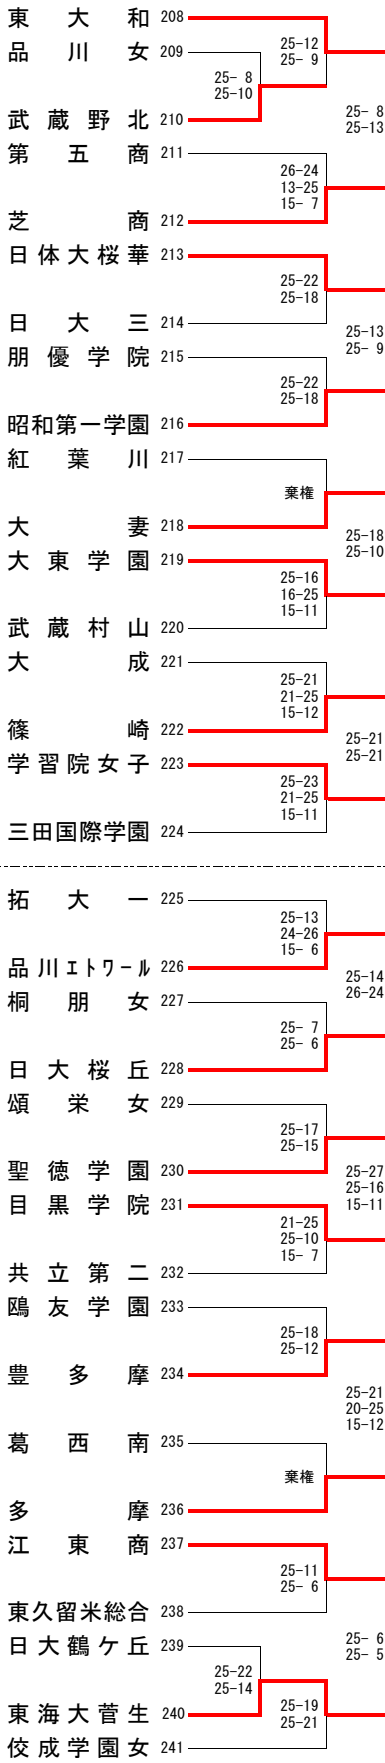

8/20(土) 8:30~

8/21(日) 8:30~

8/21(日) 8:30~

8/20(土) 8:30~

杉並学院(川村卓)

杉並総合(瀬畑・澤田由)

中村

第1位 東京成徳
第2位 戸山
第3位 小平
第3位 中村

C

D

8/20(土) 8:30~

8/21(日) 8:30~

8/21(日) 8:30~

8/20(土) 8:30~

8/20(土) 8:30~

8/21(日) 8:30~

8/21(日) 8:30~

8/20(土) 8:30~

大成(都築・星)

桐朋女(吉川)

中大杉並(石川茂)

千早(及川)

桐朋女

千早

- 第1位 東海大菅生
- 第2位 東大和
- 第3位 日大桜丘
- 第3位 大妻

- 第1位 千早
- 第2位 中大杉並
- 第3位 松蔭
- 第3位 日野

G

H