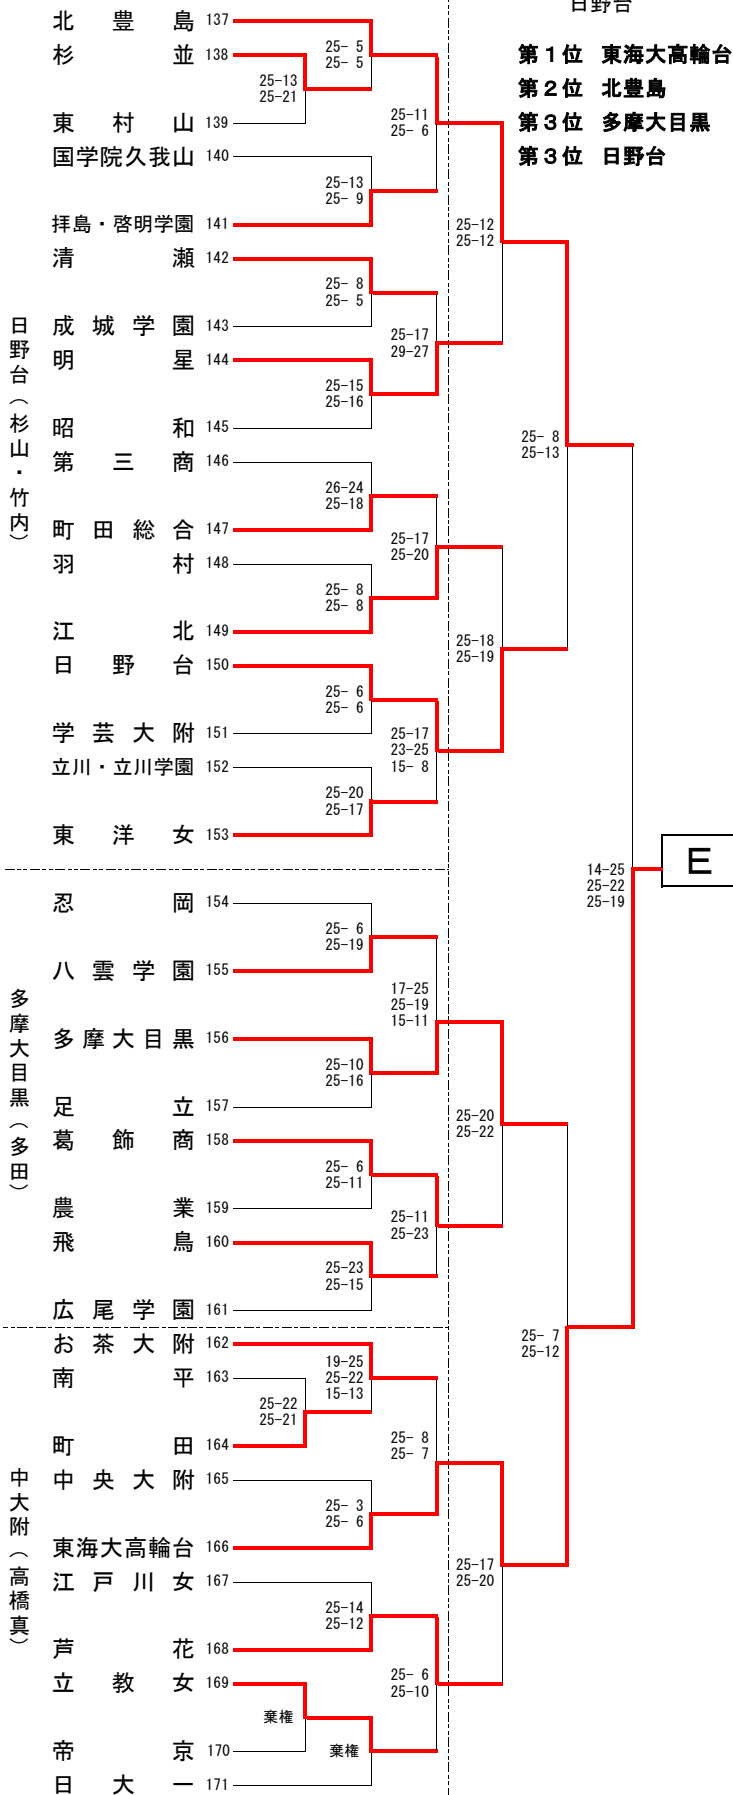

8/20(土) 8:30~

8/21(日) 8:30~

8/21(日) 8:30~

8/20(土) 8:30~

杉並学院(川村卓)

杉並総合(瀬畑・澤田由)

中村

第1位 東京成徳
第2位 戸山
第3位 小平
第3位 中村

C

D

8/20(土) 8:30~

8/21(日) 8:30~

8/21(日) 8:30~

8/20(土) 8:30~

8/20(土) 8:30~

8/21(日) 8:30~

8/21(日) 8:30~

8/20(土) 8:30~

大成(都築・星)

桐朋女(吉川)

中大杉並(石川茂)

千早(及川)

桐朋女

千早

- 第1位 東海大菅生
- 第2位 東大和
- 第3位 日大桜丘
- 第3位 大妻

- 第1位 千早
- 第2位 中大杉並
- 第3位 松蔭
- 第3位 日野

G

H