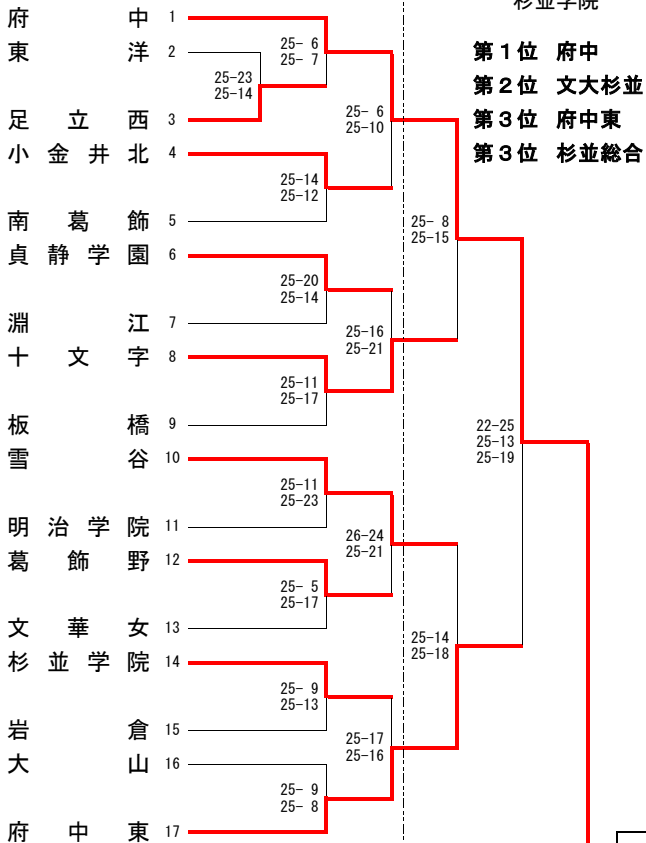

8/20(土) 8:30~

8/21(日) 8:30~

8/21(日) 8:30~

8/20(土) 8:30~

杉並学院(川村卓)

杉並総合(瀬畑・澤田由)

中村

第1位 東京成徳
第2位 戸山
第3位 小平
第3位 中村