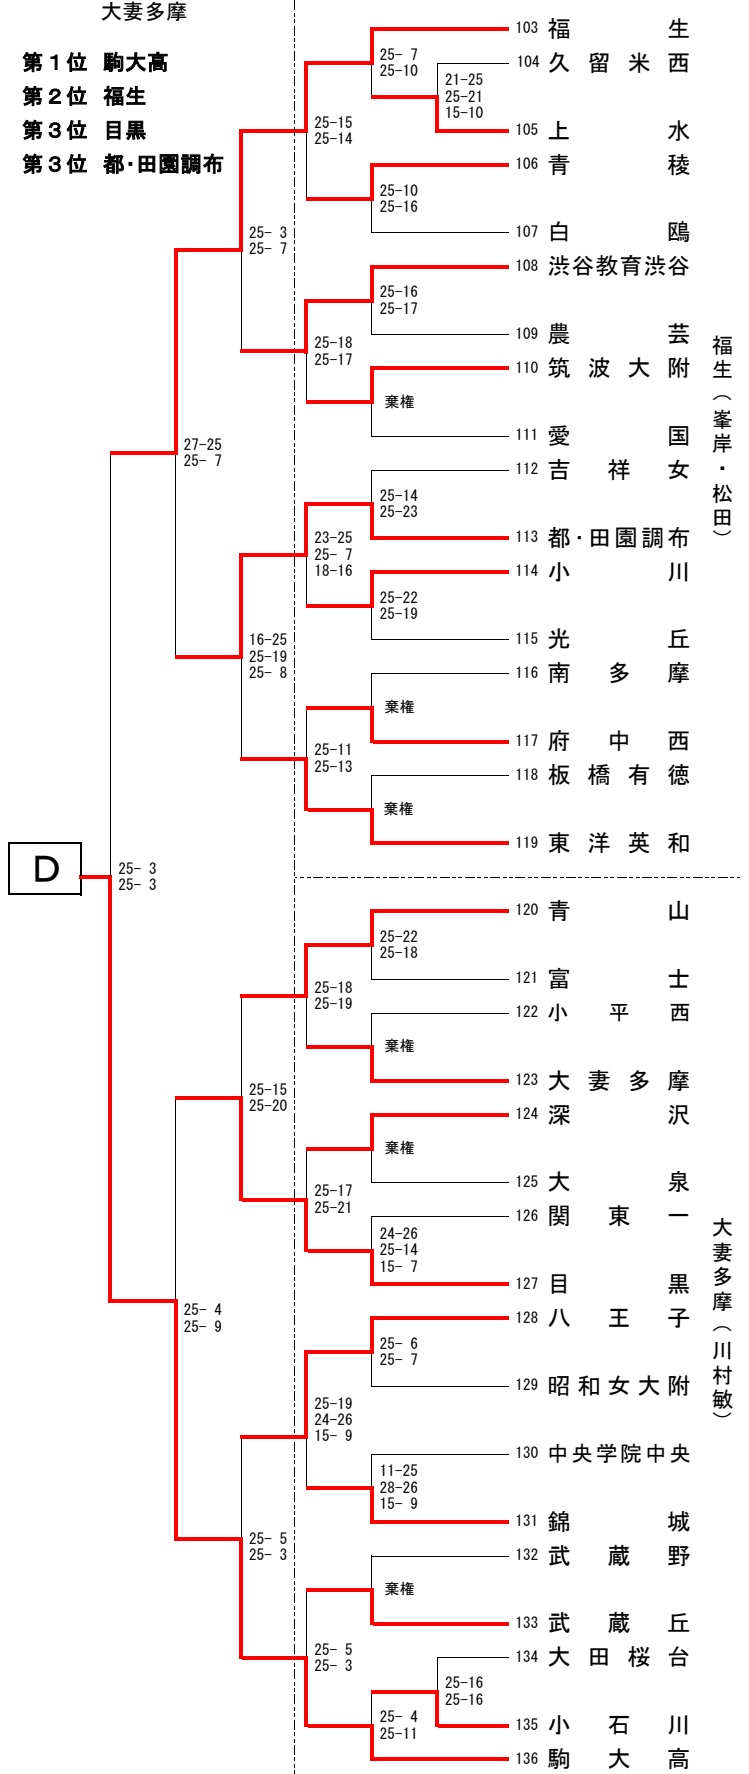

8/20(土) 8:30~

8/21(日) 8:30~

8/21(日) 8:30~

8/20(土) 8:30~

杉並学院(川村卓)

杉並総合(瀬畑・澤田由)

中村

第1位 東京成徳
第2位 戸山
第3位 小平
第3位 中村

8/20(土) 8:30~

8/21(日) 8:30~

8/21(日) 8:30~

8/20(土) 8:30~

神代(三品)

調布南(森川)

福生(峯岸・松田)

大妻多摩(川村敏)

C

D

8/20(土) 8:30~

8/21(日) 8:30~

8/21(日) 8:30~

8/20(土) 8:30~

8/20(土) 8:30~

8/21(日) 8:30~

- 第1位 東海大菅生
- 第2位 東大和
- 第3位 日大桜丘
- 第3位 大妻

- 第1位 千早
- 第2位 中大杉並
- 第3位 松蔭
- 第3位 日野

G

H