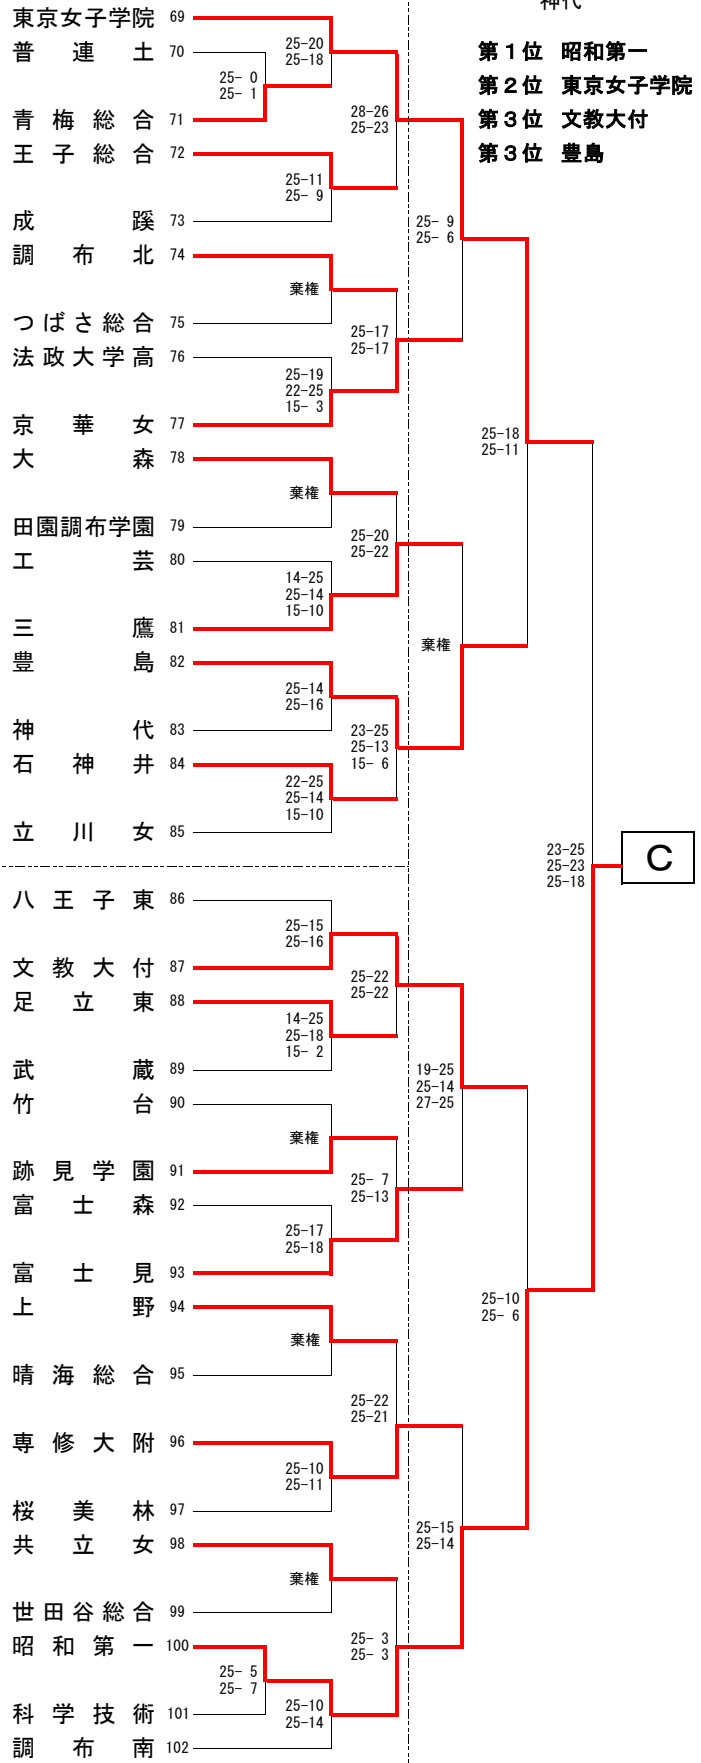

8/20(土) 8:30~

8/21(日) 8:30~

8/21(日) 8:30~

8/20(土) 8:30~

杉並学院(川村卓)

杉並総合(瀬畑・澤田由)

中村

第1位 東京成徳
第2位 戸山
第3位 小平
第3位 中村

8/20(土) 8:30~

8/21(日) 8:30~

8/21(日) 8:30~

8/20(土) 8:30~

神代(三品)

調布南(森川)

福生(峯岸・松田)

大妻多摩(川村敏)

C

D

8/20(土) 8:30~

8/21(日) 8:30~

8/21(日) 8:30~

8/20(土) 8:30~

8/20(土) 8:30~

8/21(日) 8:30~

- 第1位 東海大菅生
- 第2位 東大和
- 第3位 日大桜丘
- 第3位 大妻

- 第1位 千早
- 第2位 中大杉並
- 第3位 松蔭
- 第3位 日野

G

H