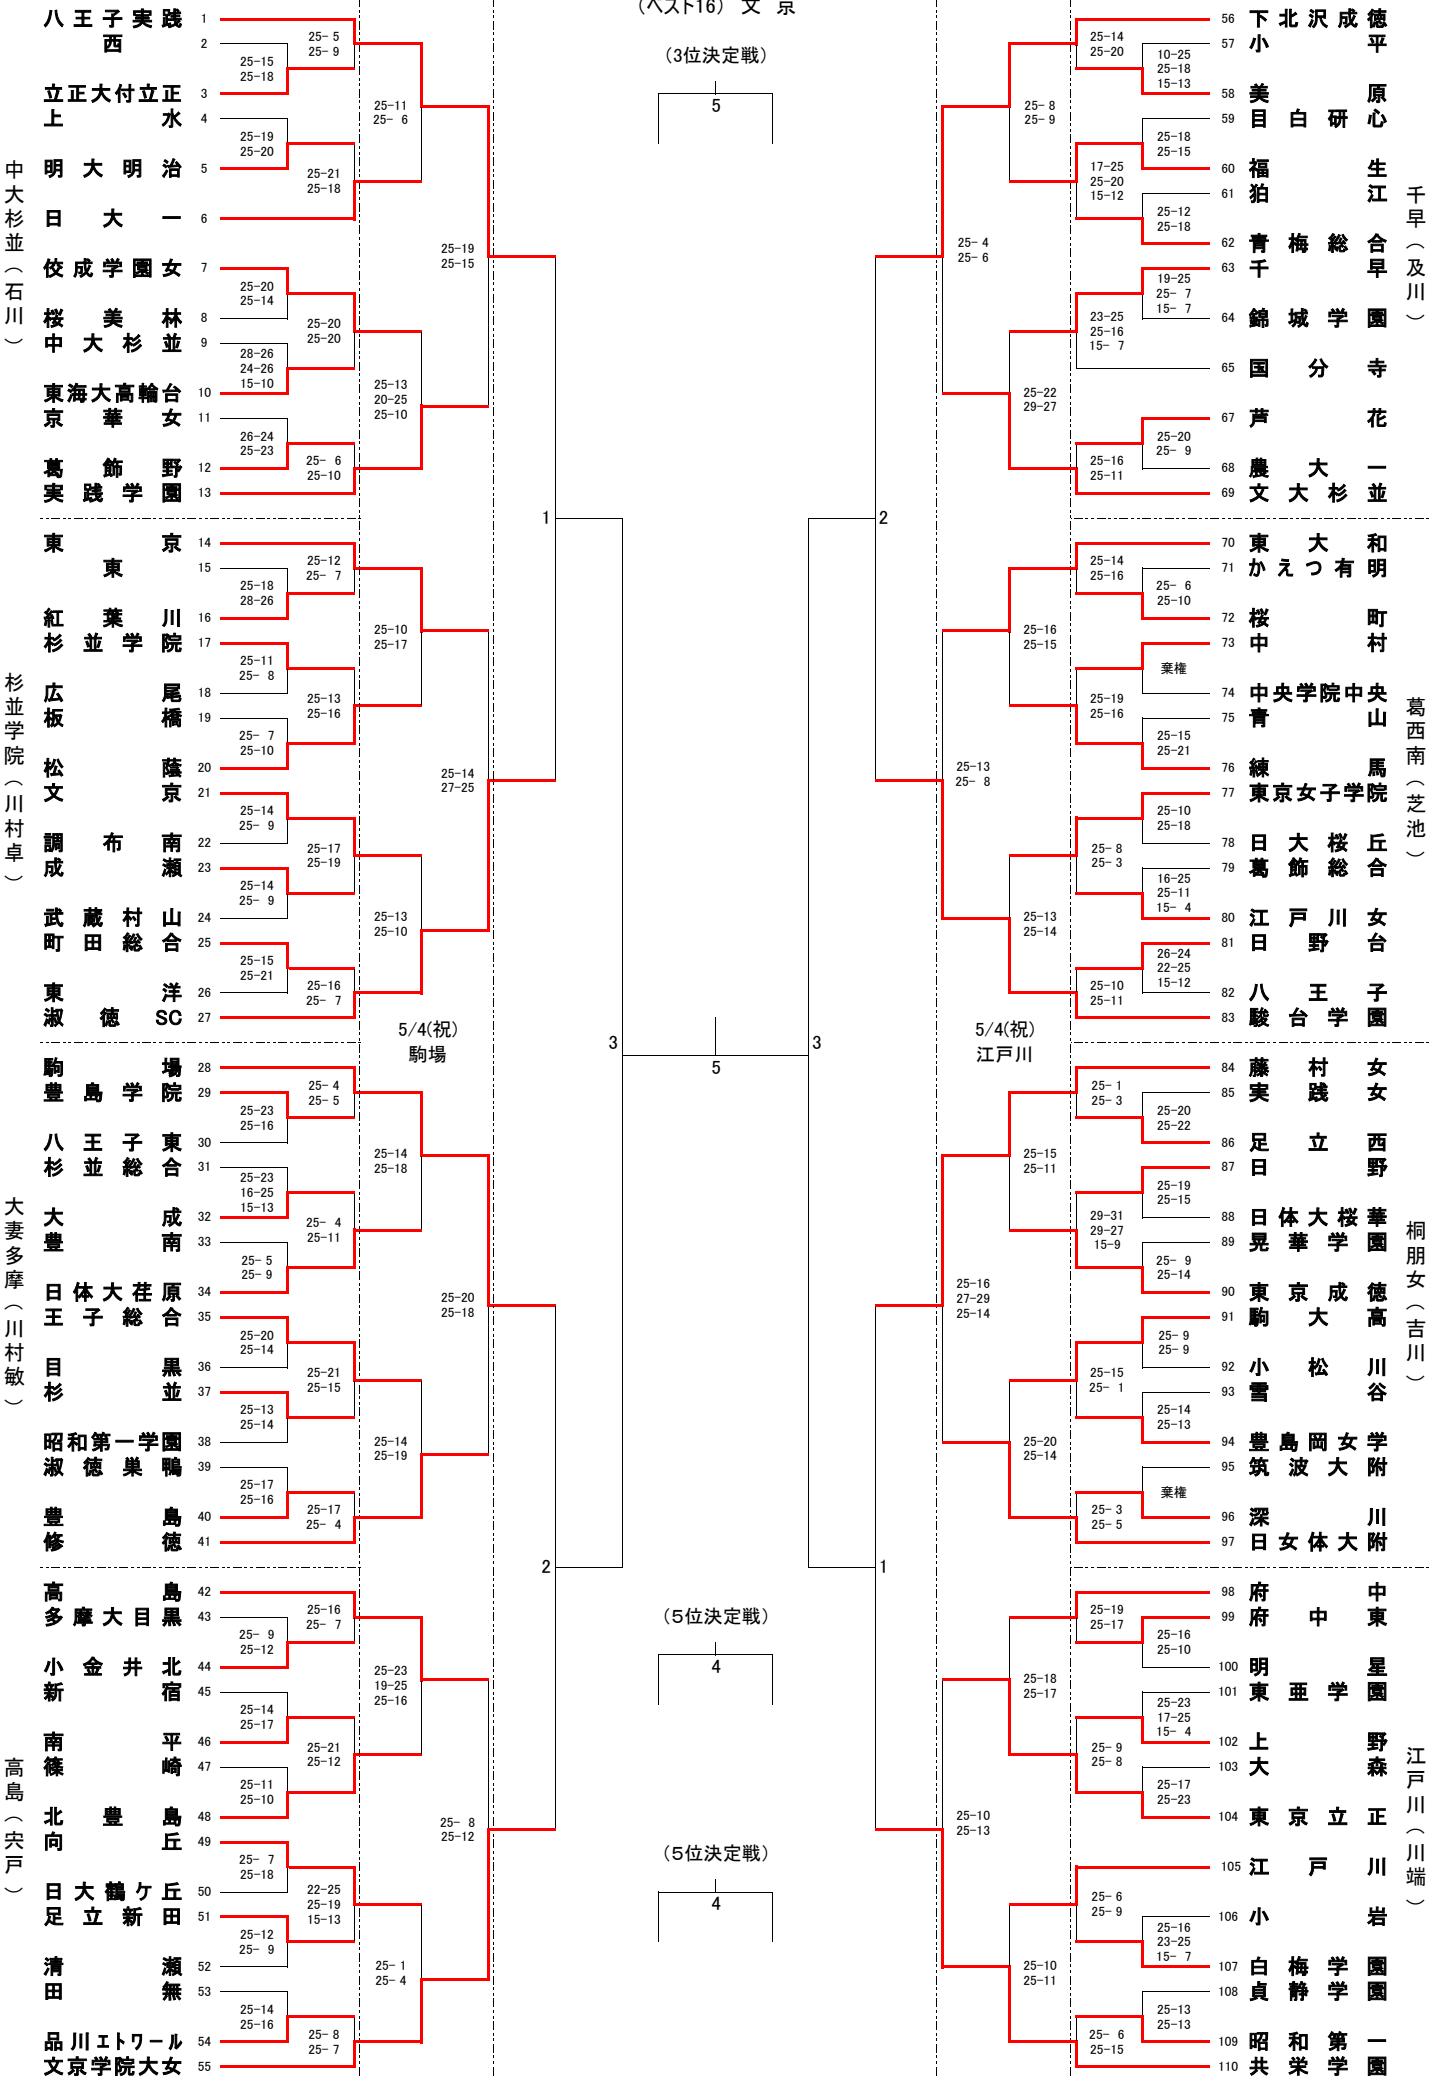

令和4(2022)年度 春季大会兼関東大会予選 <結果>

東京都高等学校体育連盟バレーボール女子部

会場

会場

令和4(2022)年度 春季大会兼関東大会予選
 令和4年4月24日(日)・29日(祝)

<予選結果>

東京都高体連バレーボール女子部

<A日程 4月24日(日)>

会場	会場競技主任	午前の部					午後の部				
		組	1位	2位	3位	組	1位	2位	3位		
第一商	中島	1	日野	国学院	三田	29	小金井北	田園調布学園	第一商		
〃	芹川	2	芦花	雙葉	※成城学園	30	松蔭	拝島	正則		
狛江	橋本	3	国分寺	大東文化一	第三商	31	狛江町	田園調布	※東村山西		
〃	〃	4	駒大高	女子学院	早稲田実業	32	品川エトワール	小山台	※青稜		
杉並学院	川村卓	5	練馬	家政大附	中央ろう	33	杉並学院	国際基督教	※昭和女大附		
〃	〃	6	豊南	調布北	羽村・立川学園	34	町田総合	日本橋	鶴川		
十文字	田中	7	東京成徳	東海大菅生	創価	35	淑徳巣鴨	十文字	普連土		
〃	〃	8	紅葉川	葛飾商工	芸芸	36	板橋	瑞穂農芸	南葛飾		
千早	及川	9	佼成学園女	農業	桜丘	37	千早	府中西	※国立		
〃	〃	10	日大桜丘	駒込	頌栄女	38	武蔵村山	明治学院	※松が谷		
小平	坂本	11	葛飾野	本所	三田国際学園	39	小平	朋優学院	渋谷教育渋谷		
〃	石川茂	12	中大杉並	飛鳥	東久留米総合	40	日大鶴ヶ丘	大田桜台	吉祥女		
足立新田	佐々木	13	足立西	日大豊山	安田学園	41	足立新田	大泉	東洋英和		
〃	〃	14	かえつ有明	二松学舎大	※国士館	42	東亜学園	玉川聖	滝野川女		
美原		15	東	淑徳	国際	43	美原	大島海洋国際	※都市大等々力		
〃		16	文京	小平南	晴海総合	44	目白研心	立川	青山学院		
学習院女子	勝山	17	広尾	両国	潤徳	45	目黒	小石川	学習院女子		
多摩大目黒	多田	18	錦城学園	つばさ総合	江東商	46	多摩大目黒	片倉	三鷹		
葛西南	芝池	19	北豊島	城東	小平西	47	小松川	葛西南	工学院大附		
〃	〃	20	筑波大附	神代	駒場学園	48	小岩	東京朝鮮	山脇学園		
中村	中村	21	王子総合	大泉桜	文華女	49	中村	井草	深沢		
〃	〃	22	桜美林	翔陽	※女子美大付	50	府中東	目黒学院	広尾学園		
調布南	森川	23	日体大荏原	法政大学高	関東国際	51	調布南	大山	※品川翔英		
〃	〃	24	桜町	慶応女	※板橋有徳	52	西	帝京	成立		
江戸川	川端	25	豊島	墨田川	竹早	53	江戸川	成蹊	鷗友学園		
〃	〃	26	明星	北園	宝仙学園	54	東海大高輪台	専修大附	京華商		
日大一	菊地	27	八王子	八雲学園	東村山	55	日大一	保谷	東京大附		
〃	〃	28	青山	江北	白鷗	56	杉並総合	大妻	日比谷		