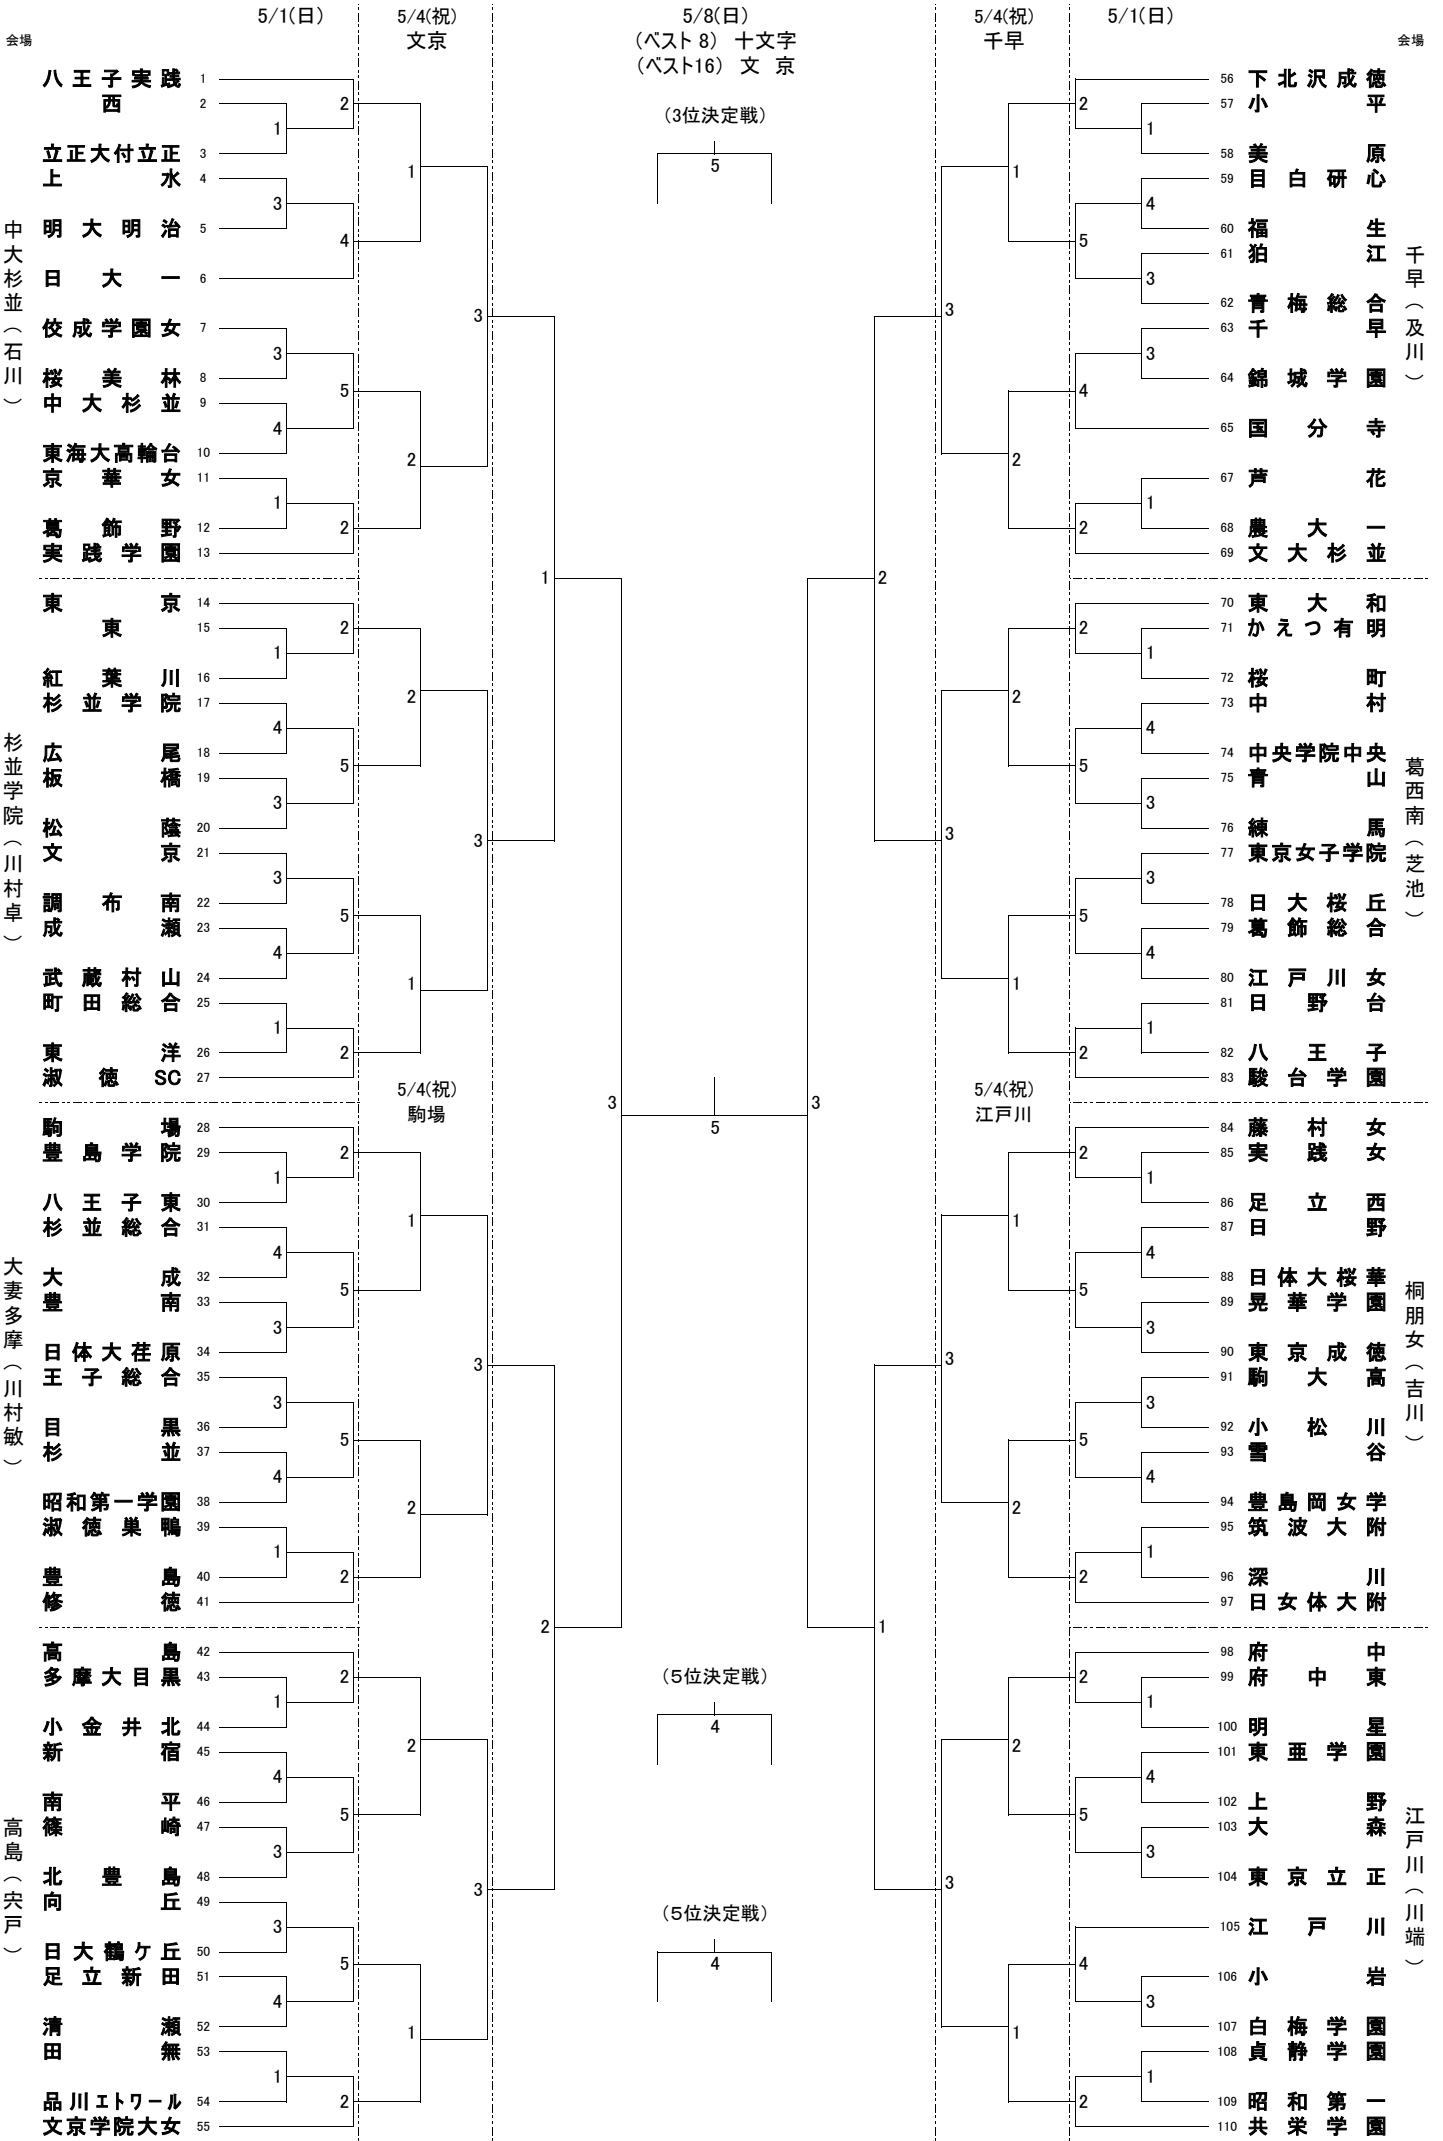

令和4(2022)年度 春季大会兼関東大会予選 <組み合わせ>

東京都高等学校体育連盟バレーボール女子部

会場

会場

中杉並(石川)

杉並学院(川村卓)

大妻多摩(川村敏)

高島(六戸)

千早(及川)

葛西南(芝池)

桐朋女(吉川)

江戸川(川端)