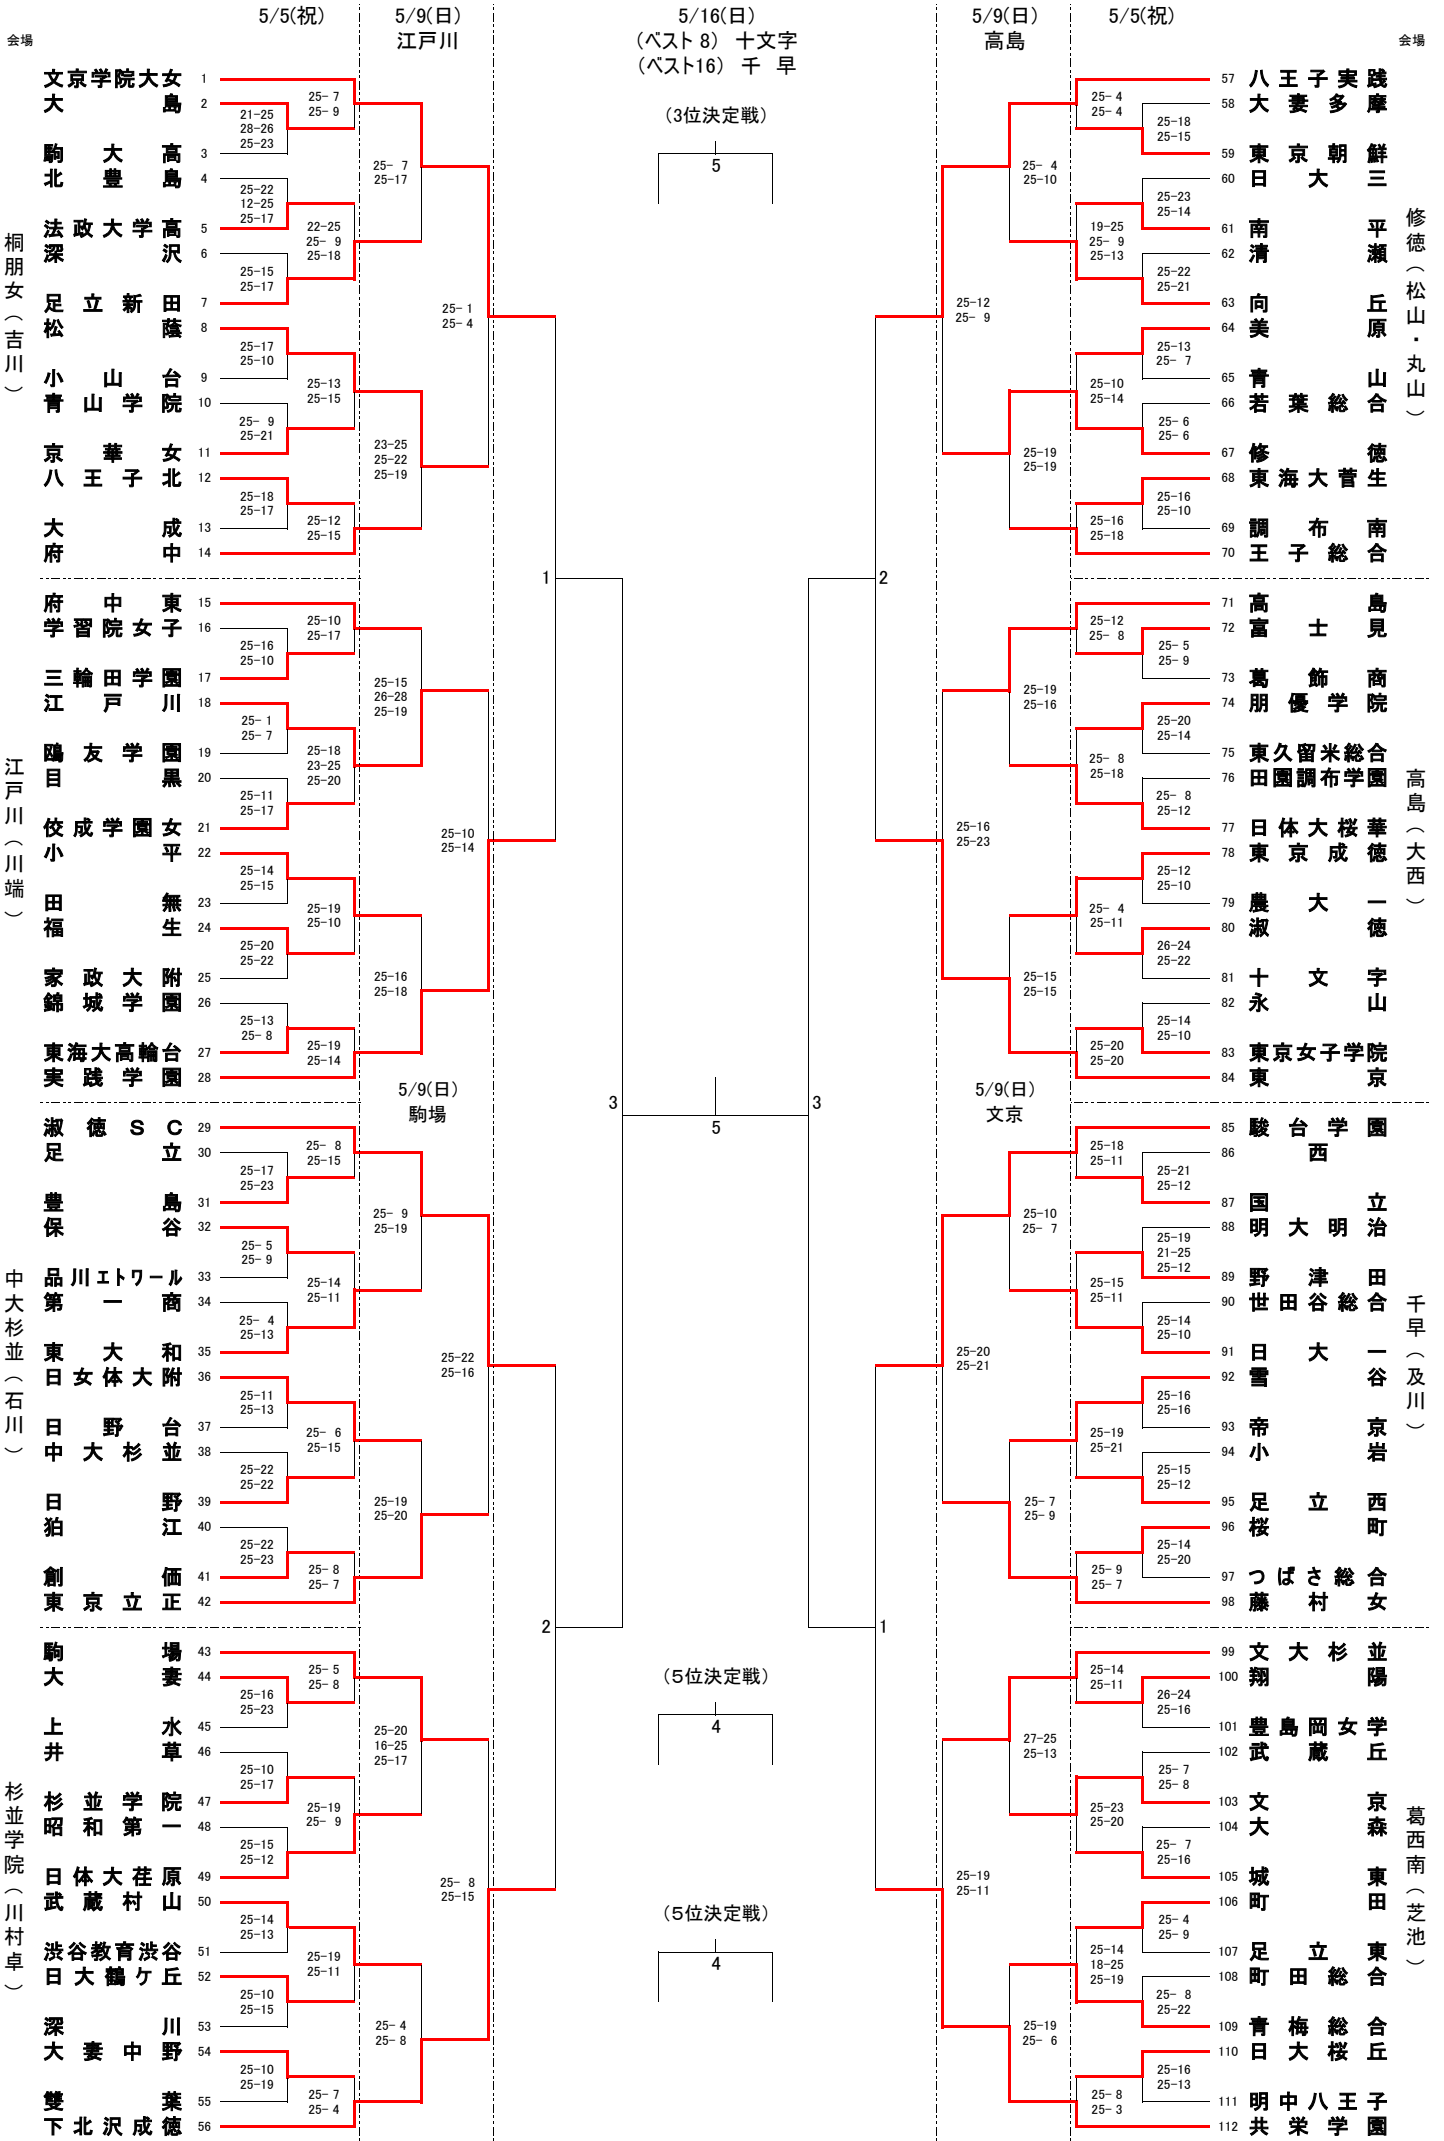

令和3(2021)年度 春季大会兼関東大会予選 <結果>

東京都高等学校体育連盟バレーボール女子部

桐朋女(吉川)

江戸川(川端)

中大杉並(石川)

杉並学院(川村卓)

修徳(松山・丸山)

高島(大西)

千早(及川)

葛西南(芝池)

令和3(2021)年度 春季大会兼関東大会予選  
 令和3年4月25日(日)・29日(祝)

<1日目組み合わせ>

東京都高体連バレーボール女子部

<A日程 4月25日(日)>

会場	会場競技主任	組	午前の部			午後の部			
			1位	2位	3位	組	1位	2位	3位
日大	菊地	1	富士見	日本橋	東大和南	31	日大	恵泉女	※秋留台
〃	〃	2	東海大高輪台	戸山	滝野川女	32	桜町	日大二	拝島
狛江	佐藤	3	青梅総合	東洋英和	農産	33	狛江	成蹊	鷺宮
〃	榎本	4	若葉総合	光丘	※聖心女	34	青山学院	上野	本所
大成	都築	5	第一商	日比谷	工学院大附	35	大成	竹早	三田国際学園
〃	小川	6	駒大高	上野学園	北園	36	法政大学高	学芸大附	※国立音大
修徳	松山	7	足立新田	武蔵野北	江東商	37	修徳	富士森	武蔵野大高
〃	澤田	8	世田谷総合	東洋大京北	潤徳	38	日大鶴ヶ丘	昭和	小平南
葛飾総合	中島	9	上水	東亜学園	小石川	39	田無	八王子	葛飾総合
〃	〃	10	北豊島	第五商	大田桜台	40	目黒	紅葉川	農業
調布南	森川	11	保谷	南多摩	東京電機大	41	調布南	拓大一	橘
〃	〃	12	葛飾商	目黒星美	※国学院	42	鳴友学園	頌栄女	和洋九段
十文字	田中	13	昭和第一	立川	貞静学園	43	深川	※田園調布雙葉	※東洋女
〃	〃	14	佼成学園女	晴海総合	大泉	44	東海大菅生	石神井	片倉
福生	峯岸	15	小山台	第三商	明学東村山	45	福生	練馬	跡見学園
〃	星	16	日体大桜華	八丈	豊島学院	46	足立	豊南	和光
葛西南	芝池	17	淑徳	八雲学園	中央ろう	47	武蔵丘	葛西南	共立女
〃	〃	18	明中八王子	学芸大附国際	※江戸川女	48	南平	小松川	都市大等々力
小平	坂本	19	野津田	白鷗	立教女	49	小平	桜美林	品川翔英
〃	川村(敏)	20	大妻多摩	豊多摩	品川女	50	品川エトワール	田柄	※東京女学館
東京女子学院	鈴木	21	八王子北	瑞穂農芸	※香蘭女	51	東京女子学院	淑徳巣鴨	府中西
〃	飯田	22	帝京	桜修館	調布北	52	大島	大泉桜	※玉川聖
杉並学院	川村(卓)	23	日大三	桜丘	国士館	53	杉並学院	芦花	順天
〃	〃	24	向丘	両国	松が谷	54	井草	八王子東	白百合
桐朋女	吉川	25	町田総合	芝商	羽村	55	京華女	桐朋女	東
〃	〃	26	日野	成瀬	三田	56	創価	新宿	大森学園
中村	中村	27	足立東	忍岡	※成城学園	57	翔陽	中村	小平西
〃	〃	28	東京成徳	昭和第一学園	普連土	58	小岩	聖徳学園	大東文化一
清瀬	竹内	29	武蔵村山	筑波大附	関東国際	59	清瀬	飛鳥	※板橋有徳
〃	高橋(真)	30	大妻中野	中央大附	山脇学園	60	豊島岡女学	国分寺	女子学院