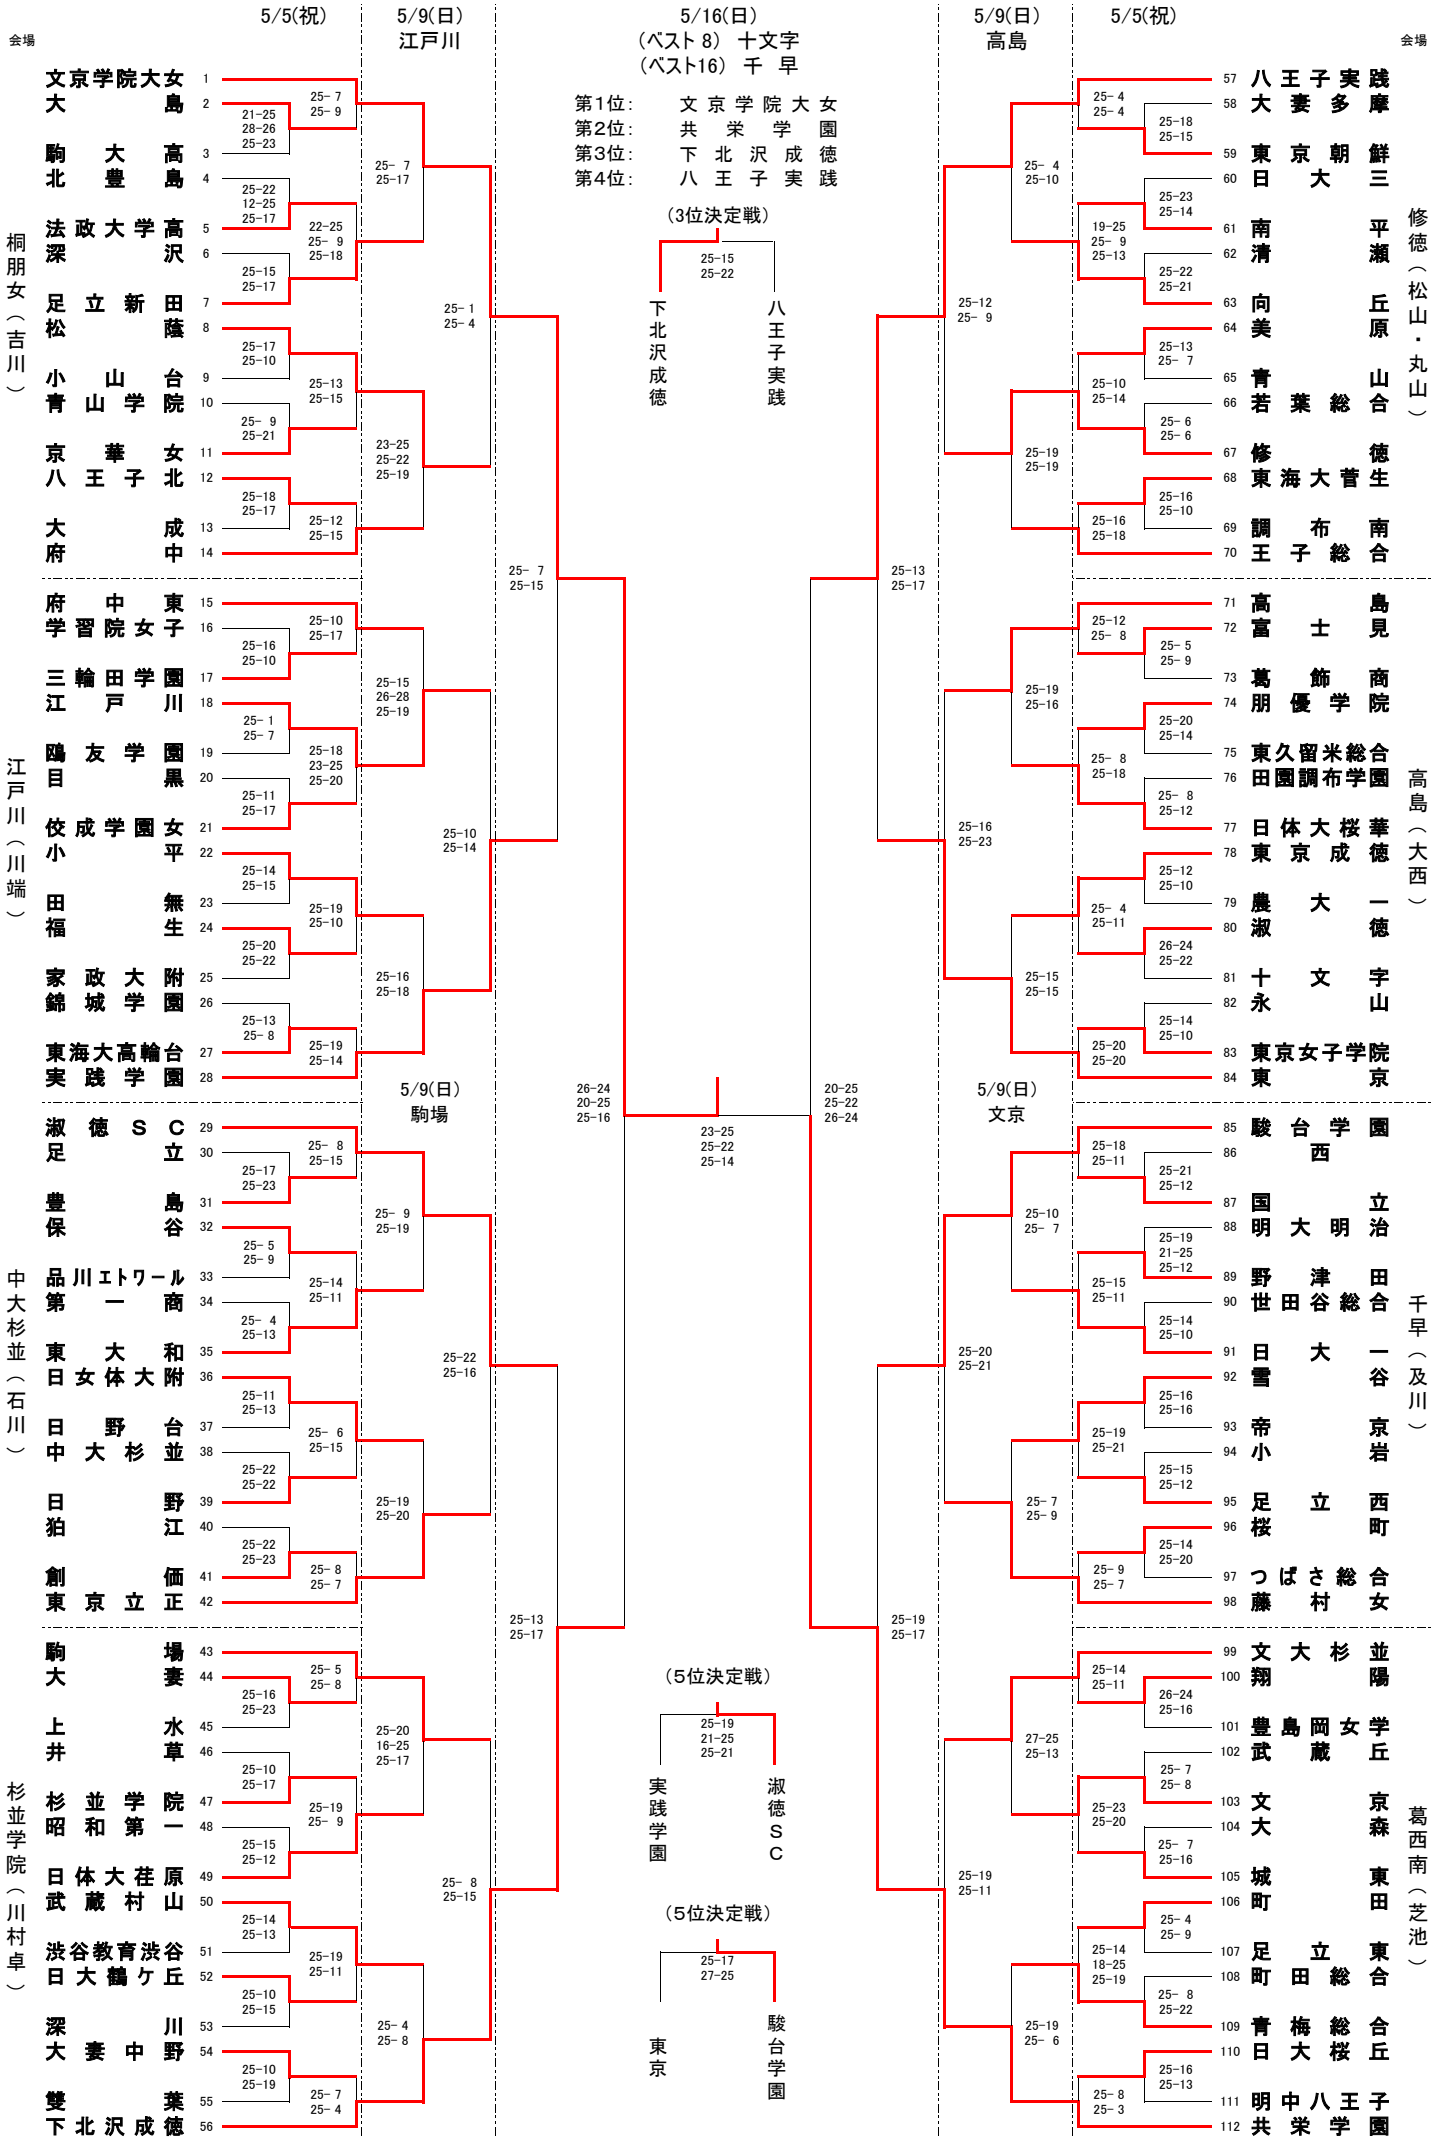

令和3(2021)年度 春季大会兼関東大会予選 <結果>

東京都高等学校体育連盟バレーボール女子部

令和3(2021)年度 春季大会兼関東大会予選(関東大会出場校決定戦)

期日：令和3年5月16日(日)  
会場：千早高校

関東大会出場校 6月5日~6日

文京学院大女  
下北沢成徳  
淑徳S C  
実践学園  
駒場徳  
修徳

共栄学園  
八王子実践  
駿台学園  
東京  
藤村女  
東京立正

令和3(2021)年度 春季大会兼関東大会予選  
 令和3年4月25日(日)・29日(祝)

<1日目組み合わせ>

東京都高体連バレーボール女子部

<A日程 4月25日(日)>

会場	会場競技主任	組	午前の部			午後の部			
			1位	2位	3位	組	1位	2位	3位
日大	菊地	1	富士見	日本橋	東大和南	31	日大	恵泉女	※秋留台
〃	〃	2	東海大高輪台	戸山	滝野川女	32	桜町	日大二	拝島
狛江	佐藤	3	青梅総合	東洋英和	農産	33	狛江	成蹊	鷺宮
〃	榎本	4	若葉総合	光丘	※聖心女	34	青山学院	上野	本所
大成	都築	5	第一商	日比谷	工学院大附	35	大成	竹早	三田国際学園
〃	小川	6	駒大高	上野学園	北園	36	法政大学高	学芸大附	※国立音大
修徳	松山	7	足立新田	武蔵野北	江東商	37	修徳	富士森	武蔵野大高
〃	澤田	8	世田谷総合	東洋大京北	潤徳	38	日大鶴ヶ丘	昭和	小平南
葛飾総合	中島	9	上水	東亜学園	小石川	39	田無	八王子	葛飾総合
〃	〃	10	北豊島	第五商	大田桜台	40	目黒	紅葉川	農業
調布南	森川	11	保谷	南多摩	東京電機大	41	調布南	拓大一	橘
〃	〃	12	葛飾商	目黒星美	※国学院	42	鳴友学園	頌栄女	和洋九段
十文字	田中	13	昭和第一	立川	貞静学園	43	深川	※田園調布雙葉	※東洋女
〃	〃	14	佼成学園女	晴海総合	大泉	44	東海大菅生	石神井	片倉
福生	峯岸	15	小山台	第三商	明学東村山	45	福生	練馬	跡見学園
〃	星	16	日体大桜華	八丈	豊島学院	46	足立	豊南	和光
葛西南	芝池	17	淑徳	八雲学園	中央ろう	47	武蔵丘	葛西南	共立女
〃	〃	18	明中八王子	学芸大附国際	※江戸川女	48	南平	小松川	都市大等々力
小平	坂本	19	野津田	白鷗	立教女	49	小平	桜美林	品川翔英
〃	川村(敏)	20	大妻多摩	豊多摩	品川女	50	品川エトワール	田柄	※東京女学館
東京女子学院	鈴木	21	八王子北	瑞穂農芸	※香蘭女	51	東京女子学院	淑徳巣鴨	府中西
〃	飯田	22	帝京	桜修館	調布北	52	大島	大泉桜	※玉川聖
杉並学院	川村(卓)	23	日大三	桜丘	国士館	53	杉並学院	芦花	順天
〃	〃	24	向丘	両国	松が谷	54	井草	八王子東	白百合
桐朋女	吉川	25	町田総合	芝商	羽村	55	京華女	桐朋女	東
〃	〃	26	日野	成瀬	三田	56	創価	新宿	大森学園
中村	中村	27	足立東	忍岡	※成城学園	57	翔陽	中村	小平西
〃	〃	28	東京成徳	昭和第一学園	普連土	58	小岩	聖徳学園	大東文化一
清瀬	竹内	29	武蔵村山	筑波大附	関東国際	59	清瀬	飛鳥	※板橋有徳
〃	高橋(真)	30	大妻中野	中央大附	山脇学園	60	豊島岡女学	国分寺	女子学院