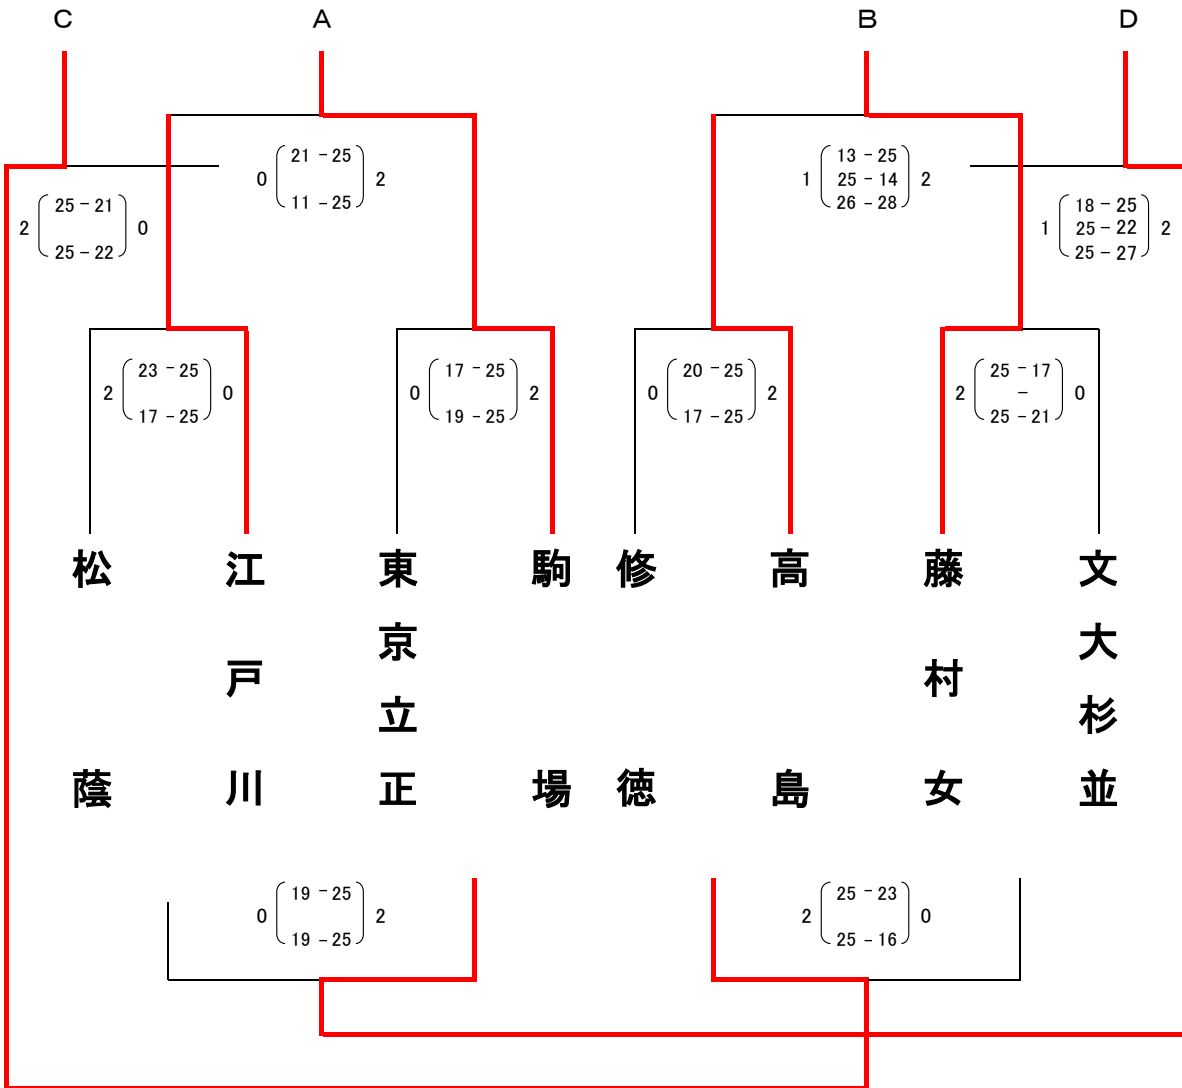

令和3(2021)年度 春季大会兼関東大会予選 <結果>

東京都高等学校体育連盟バレーボール女子部

令和3(2021)年度 春季大会兼関東大会予選(関東大会出場校決定戦)

期日：令和3年5月16日(日)  
会場：千早高校

関東大会出場校 6月5日~6日

文京学院大女  
下北沢成徳  
淑徳S C  
実践学園  
駒場徳  
修徳

共栄学園  
八王子実践  
駿台学園  
東京  
藤村女  
東京立正

令和3(2021)年度 春季大会兼関東大会予選  
 令和3年4月25日(日)・29日(祝)

<1日目組み合わせ>

東京都高体連バレーボール女子部

<A日程 4月25日(日)>

会場	会場競技主任	組	午前の部			午後の部			
			1位	2位	3位	組	1位	2位	3位
日大	菊地	1	富士見	日本橋	東大和南	31	日大	恵泉女	※秋留台
〃	〃	2	東海大高輪台	戸山	滝野川女	32	桜町	日大二	拝島
狛江	佐藤	3	青梅総合	東洋英和	農産	33	狛江	成蹊	鷺宮
〃	榎本	4	若葉総合	光丘	※聖心女	34	青山学院	上野	本所
大成	都築	5	第一商	日比谷	工学院大附	35	大成	竹早	三田国際学園
〃	小川	6	駒大高	上野学園	北園	36	法政大学高	学芸大附	※国立音大
修徳	松山	7	足立新田	武蔵野北	江東商	37	修徳	富士森	武蔵野大高
〃	澤田	8	世田谷総合	東洋大京北	潤徳	38	日大鶴ヶ丘	昭和	小平南
葛飾総合	中島	9	上水	東亜学園	小石川	39	田無	八王子	葛飾総合
〃	〃	10	北豊島	第五商	大田桜台	40	目黒	紅葉川	農業
調布南	森川	11	保谷	南多摩	東京電機大	41	調布南	拓大一	橘
〃	〃	12	葛飾商	目黒星美	※国学院	42	鳴友学園	頌栄女	和洋九段
十文字	田中	13	昭和第一	立川	貞静学園	43	深川	※田園調布雙葉	※東洋女
〃	〃	14	佼成学園女	晴海総合	大泉	44	東海大菅生	石神井	片倉
福生	峯岸	15	小山台	第三商	明学東村山	45	福生	練馬	跡見学園
〃	星	16	日体大桜華	八丈	豊島学院	46	足立	豊南	和光
葛西南	芝池	17	淑徳	八雲学園	中央ろう	47	武蔵丘	葛西南	共立女
〃	〃	18	明中八王子	学芸大附国際	※江戸川女	48	南平	小松川	都市大等々力
小平	坂本	19	野津田	白鷗	立教女	49	小平	桜美林	品川翔英
〃	川村(敏)	20	大妻多摩	豊多摩	品川女	50	品川エトワール	田柄	※東京女学館
東京女子学院	鈴木	21	八王子北	瑞穂農芸	※香蘭女	51	東京女子学院	淑徳巣鴨	府中西
〃	飯田	22	帝京	桜修館	調布北	52	大島	大泉桜	※玉川聖
杉並学院	川村(卓)	23	日大三	桜丘	国士館	53	杉並学院	芦花	順天
〃	〃	24	向丘	両国	松が谷	54	井草	八王子東	白百合
桐朋女	吉川	25	町田総合	芝商	羽村	55	京華女	桐朋女	東
〃	〃	26	日野	成瀬	三田	56	創価	新宿	大森学園
中村	中村	27	足立東	忍岡	※成城学園	57	翔陽	中村	小平西
〃	〃	28	東京成徳	昭和第一学園	普連土	58	小岩	聖徳学園	大東文化一
清瀬	竹内	29	武蔵村山	筑波大附	関東国際	59	清瀬	飛鳥	※板橋有徳
〃	高橋(真)	30	大妻中野	中央大附	山脇学園	60	豊島岡女学	国分寺	女子学院