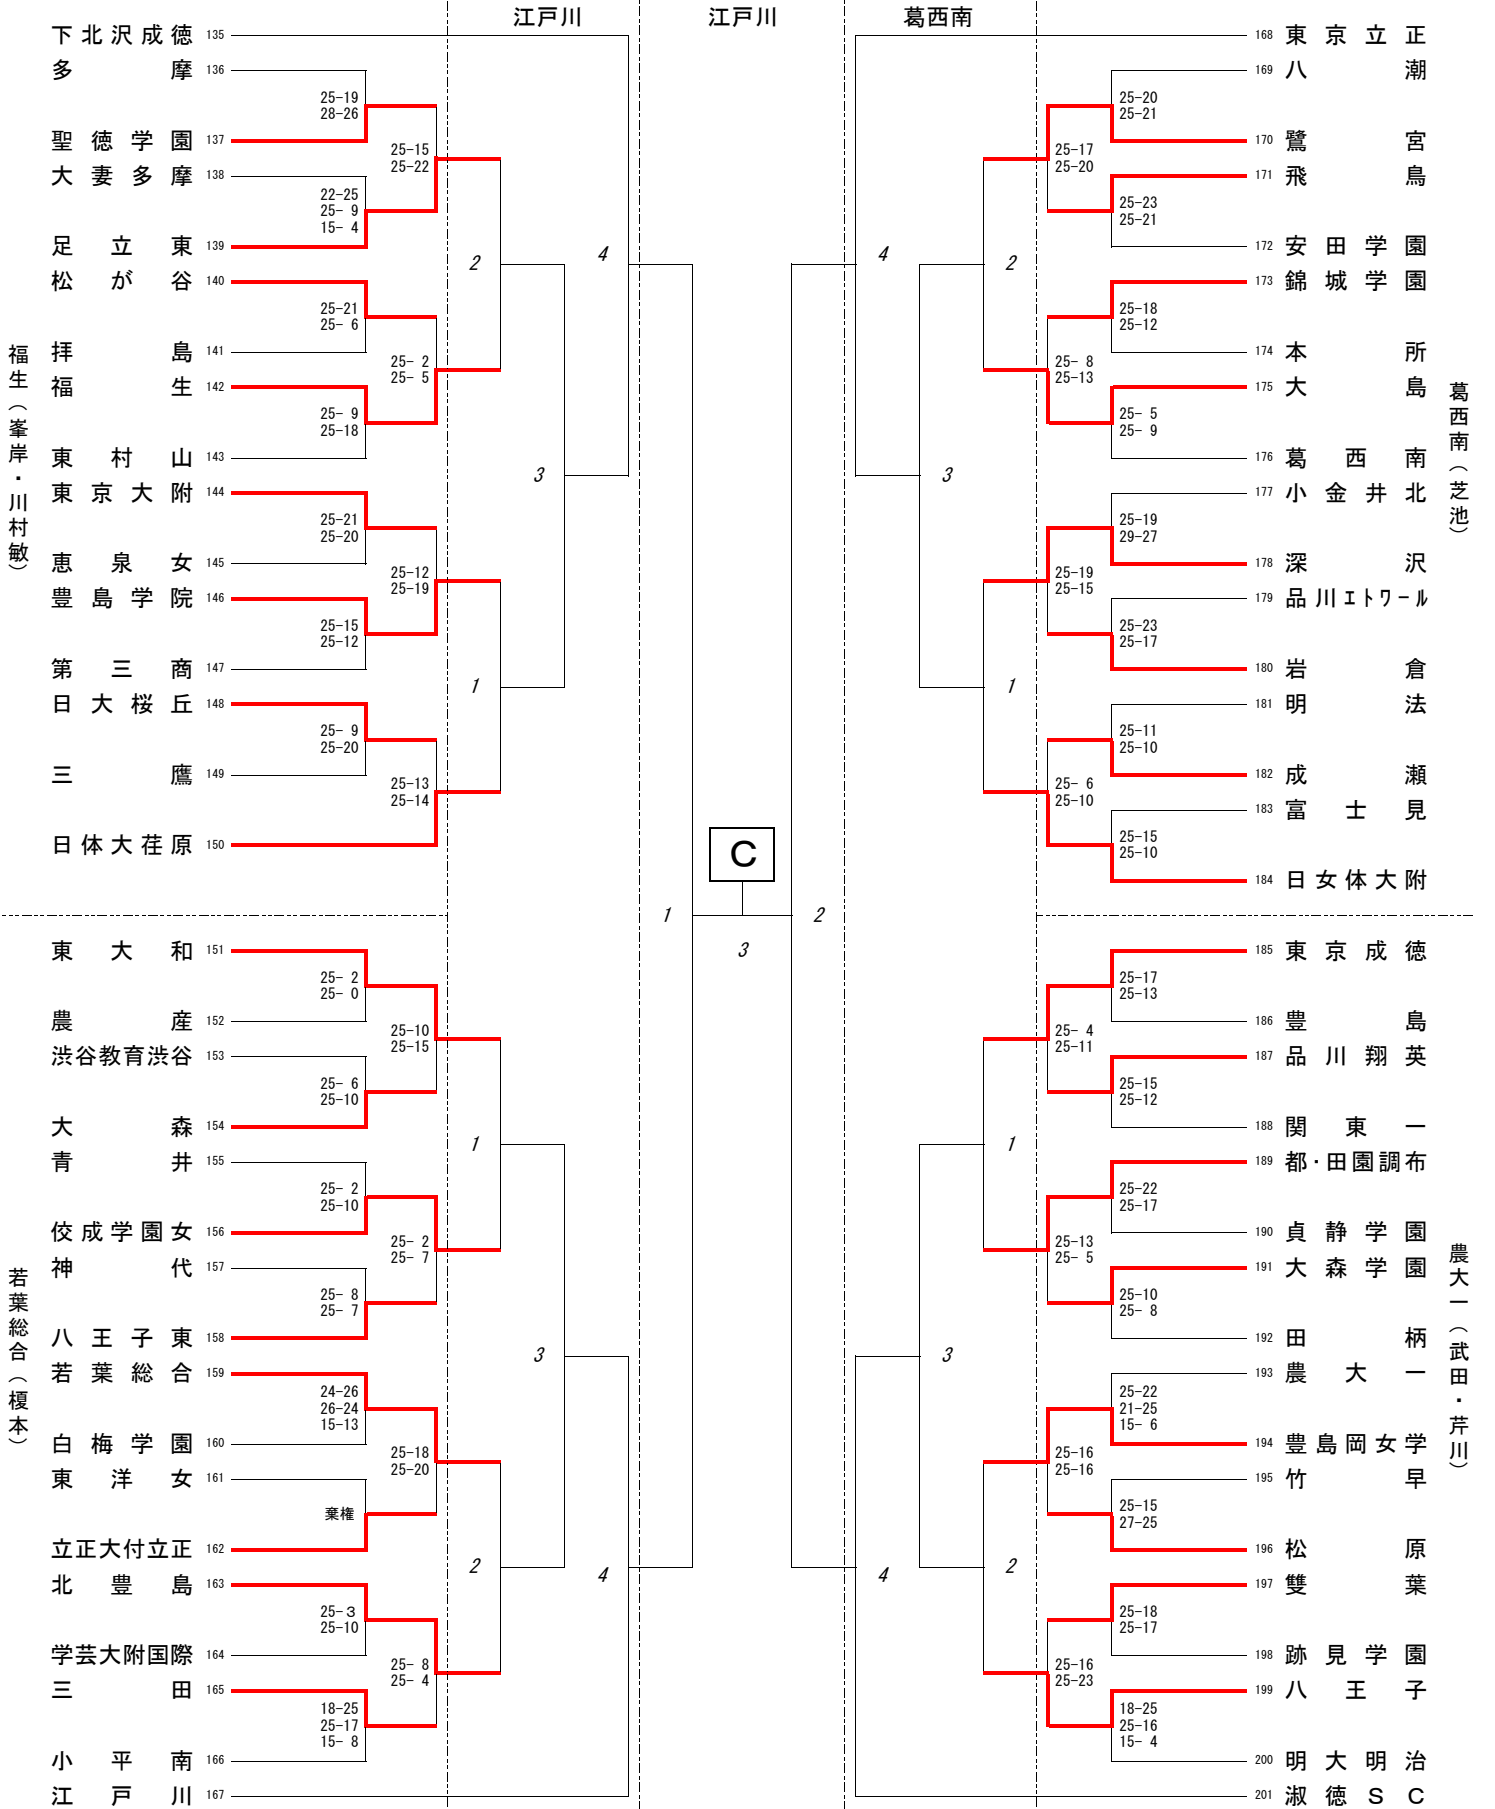

5/30(日) 8:40~ 6/13(日) 9:00~ 6/20(日) 9:00~ 6/13(日) 9:00~ 5/30(日) 8:40~

5/30(日) 8:40~ 6/13(日) 9:00~ 6/20(日) 9:00~ 6/13(日) 9:00~ 5/30(日) 8:40~

5/30(日) 8:40~ 6/13(日) 9:00~ 6/20(日) 9:00~ 6/13(日) 9:00~ 5/30(日) 8:40~

5/30(日) 8:40~ 6/13(日) 9:00~ 6/20(日) 9:00~ 6/13(日) 9:00~ 5/30(日) 8:40~