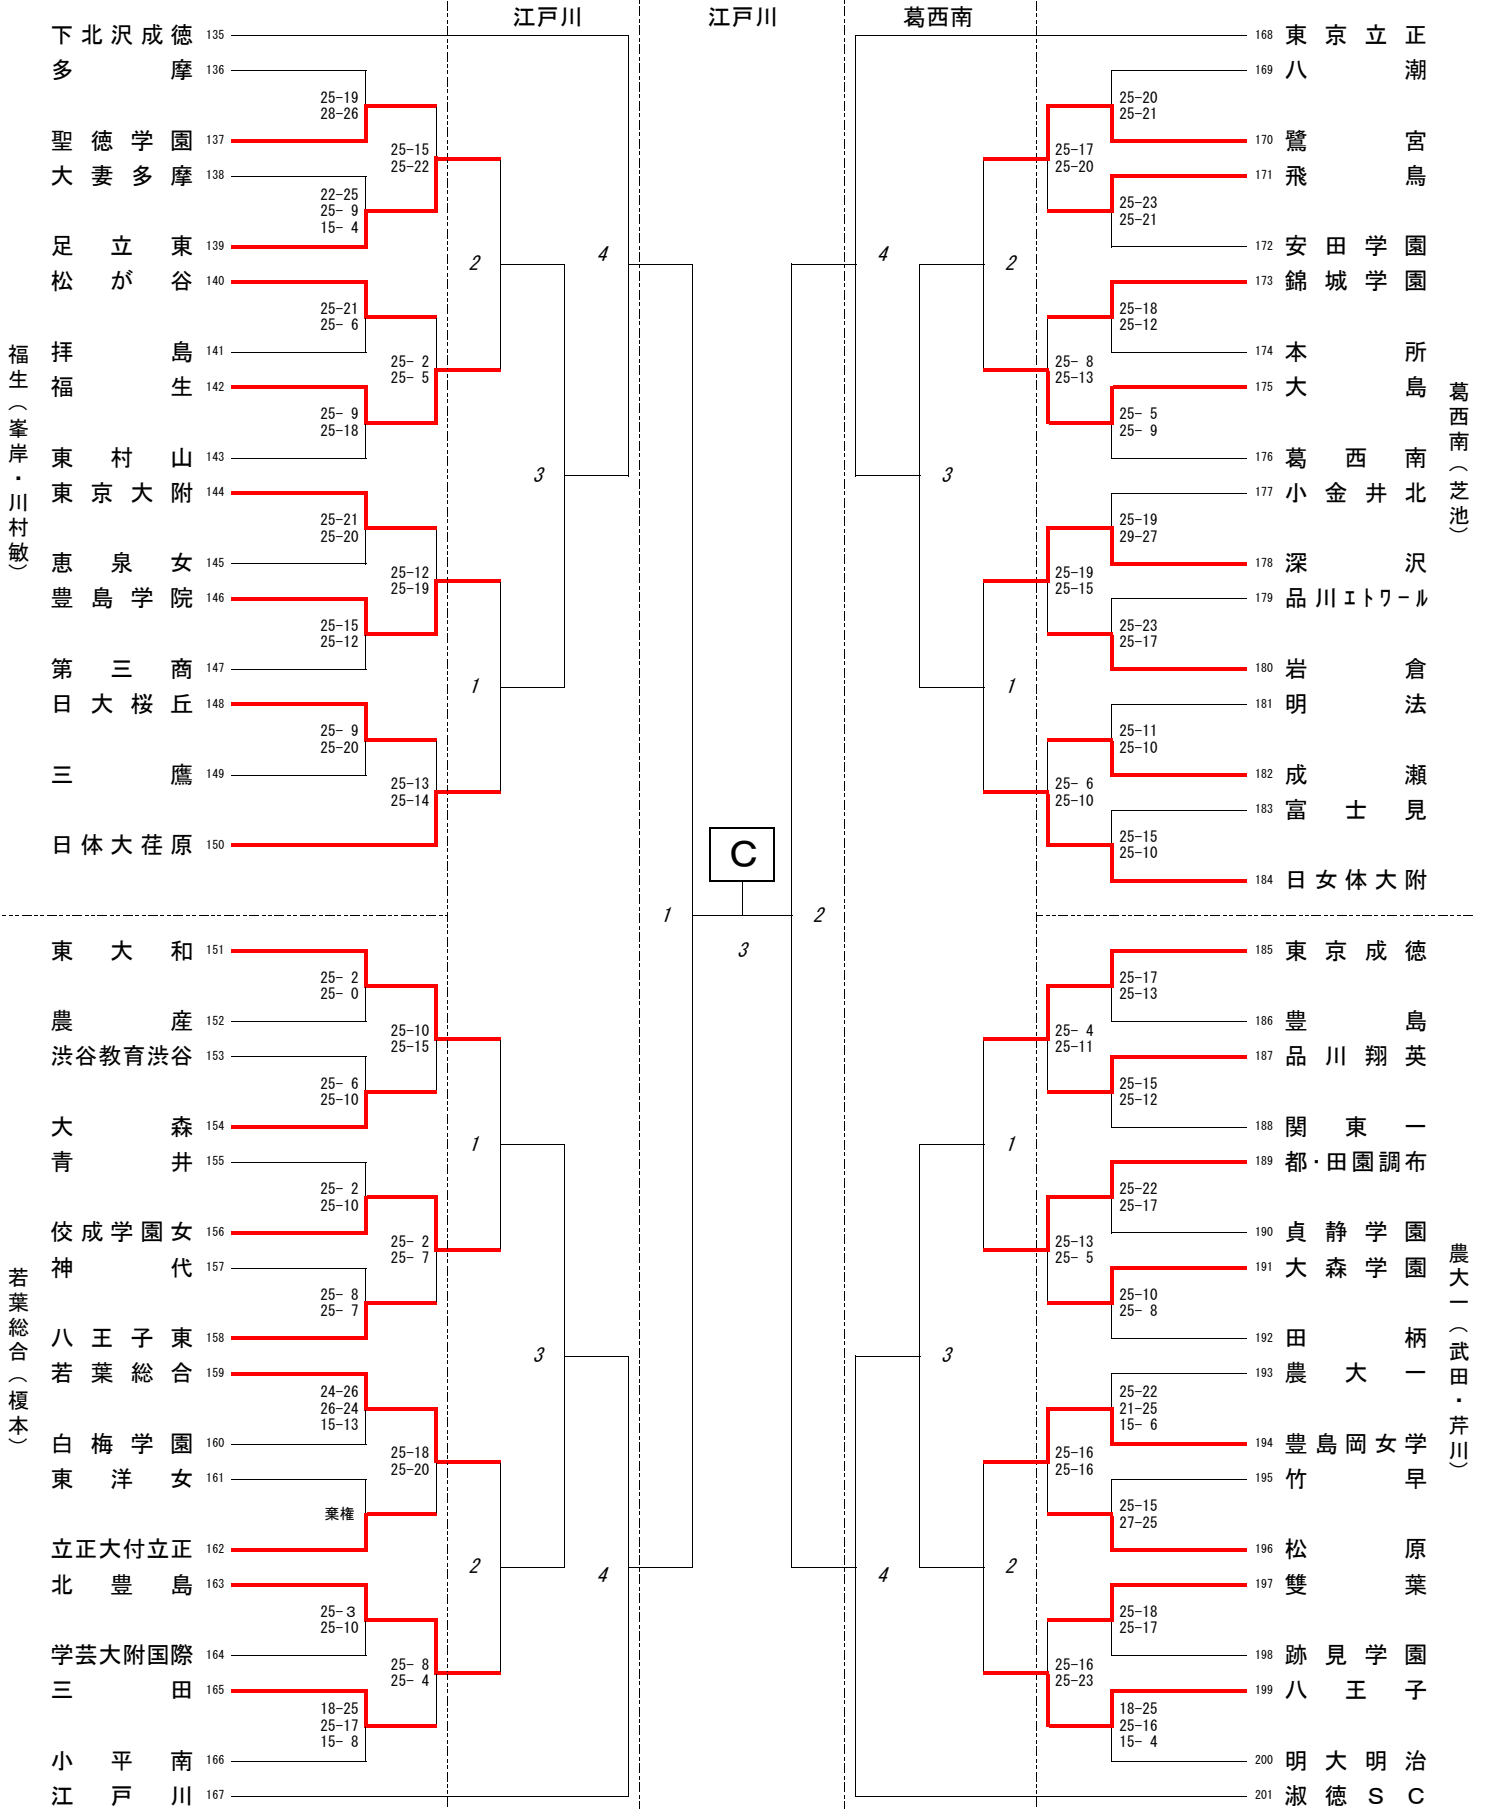

5/30(日) 8:40~ 6/13(日) 9:00~ 6/20(日) 9:00~ 6/13(日) 9:00~ 5/30(日) 8:40~

5/30(日) 8:40~ 6/13(日) 9:00~ 6/20(日) 9:00~ 6/13(日) 9:00~ 5/30(日) 8:40~

5/30(日) 8:40~ 6/13(日) 9:00~ 6/20(日) 9:00~ 6/13(日) 9:00~ 5/30(日) 8:40~

5/30(日) 8:40~ 6/13(日) 9:00~ 6/20(日) 9:00~ 6/13(日) 9:00~ 5/30(日) 8:40~