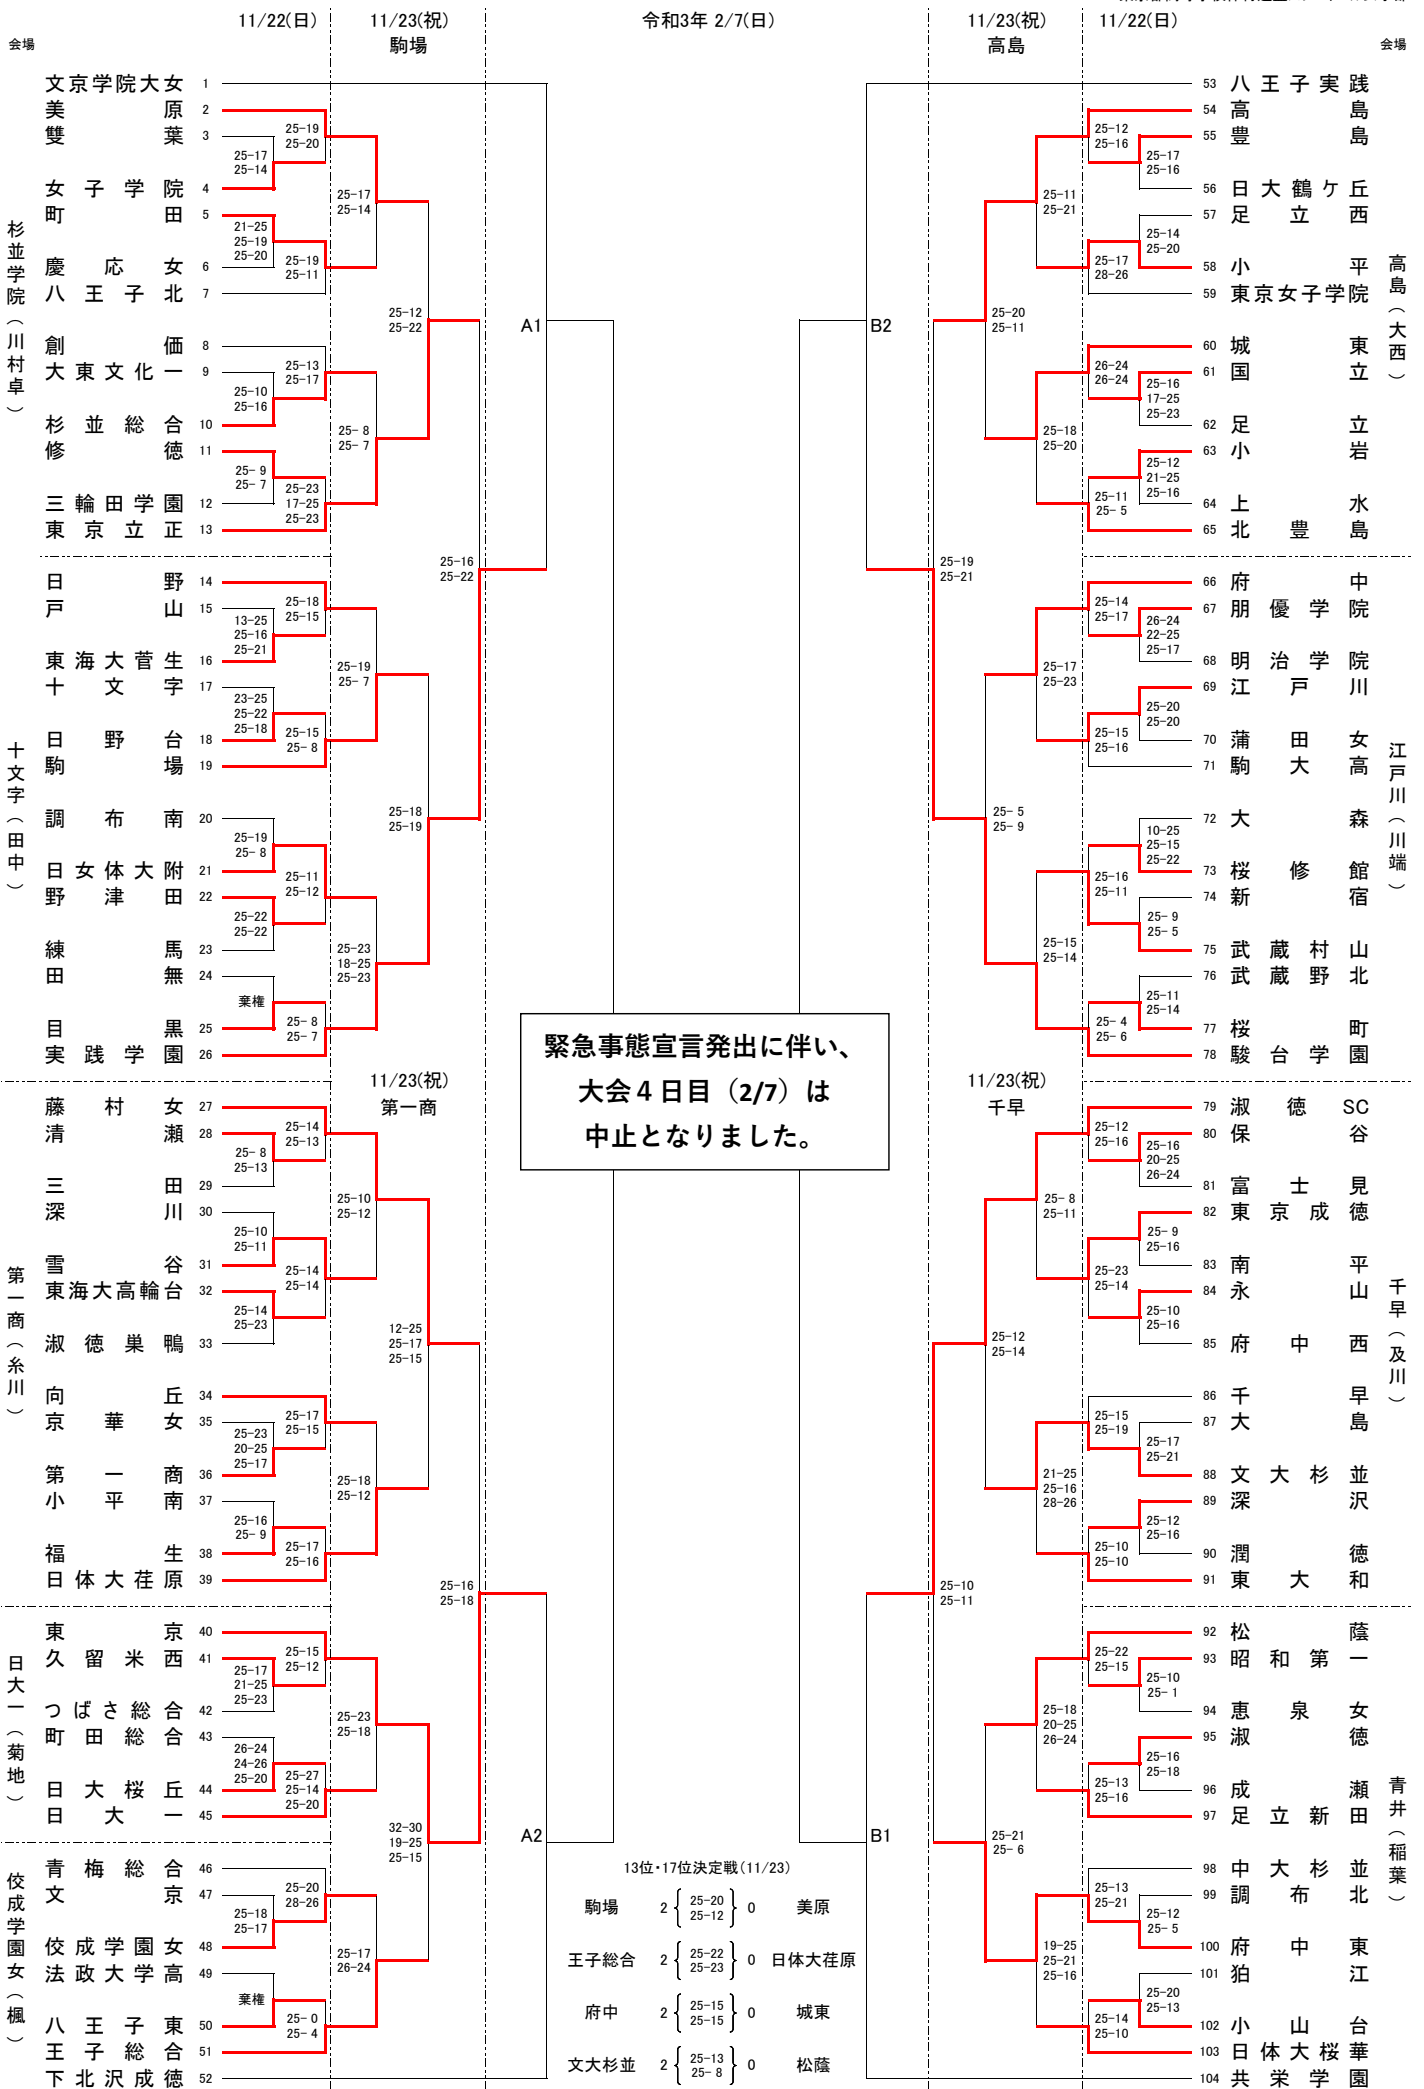

令和2(2020)年度 新人選手権大会 <結果>

東京都高等学校体育連盟バレーボール女子部

緊急事態宣言発出に伴い、
大会4日目(2/7)は
中止となりました。

13位・17位決定戦(11/23)

駒場	2 { 25-20 / 25-12 }	0	美原
王子総合	2 { 25-22 / 25-23 }	0	日体大荏原
府中	2 { 25-15 / 25-15 }	0	城東
文大杉並	2 { 25-13 / 25-8 }	0	松蔭

高島(大西)

江戸川(川端)

千早(及川)

青井(稲葉)

令和2(2020)年度 新人選手権大会
 令和2年11月3日(祝)・8日(日)

<1日目結果>

東京都高体連バレーボール女子部

<A日程 11月3日(祝)>