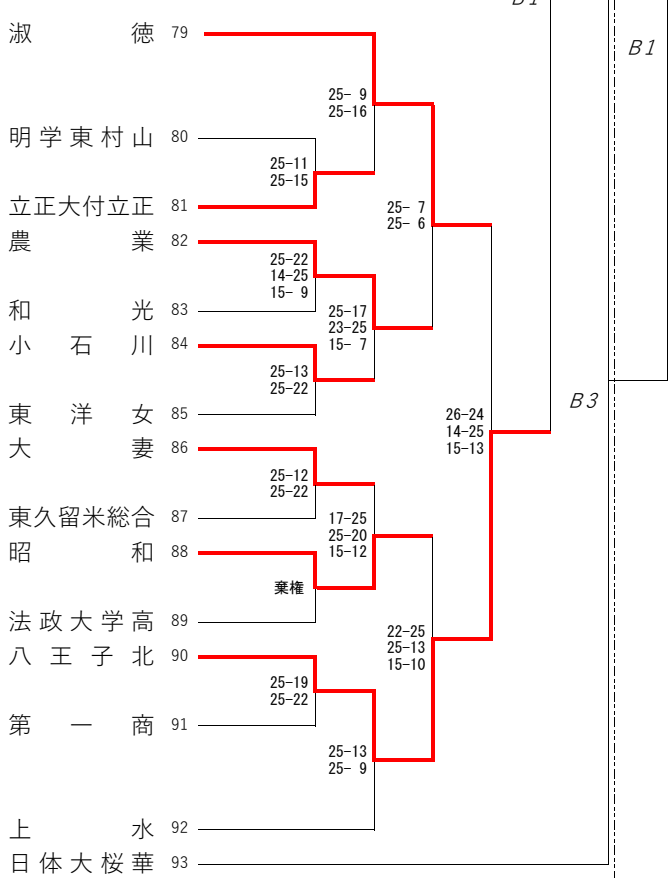

東京都高等学校体育連盟バレーボール女子部

9/6(日) 9/20(日) 9/22(祝) 10/25(日) 9/22(祝) 9/20(日) 9/6(日)

東京都高等学校体育連盟バレーボール女子部

9/6(日) 9/20(日) 9/22(祝) 10/25(日) 9/22(祝) 9/20(日) 9/6(日)

第一商 第一商

第一商 第一商

文京(中央)

第一商(糸川)

修徳(島崎・曾根)

葛西南(芝池)

東京都高等学校体育連盟バレーボール女子部

9/6(日) 9/20(日) 9/22(祝) 10/25(日) 9/22(祝) 9/20(日) 9/6(日)

江戸川 高島

高島 江戸川

東京都高等学校体育連盟バレーボール女子部

9/6(日) 9/20(日) 9/22(祝) 10/25(日) 9/22(祝) 9/20(日) 9/6(日)