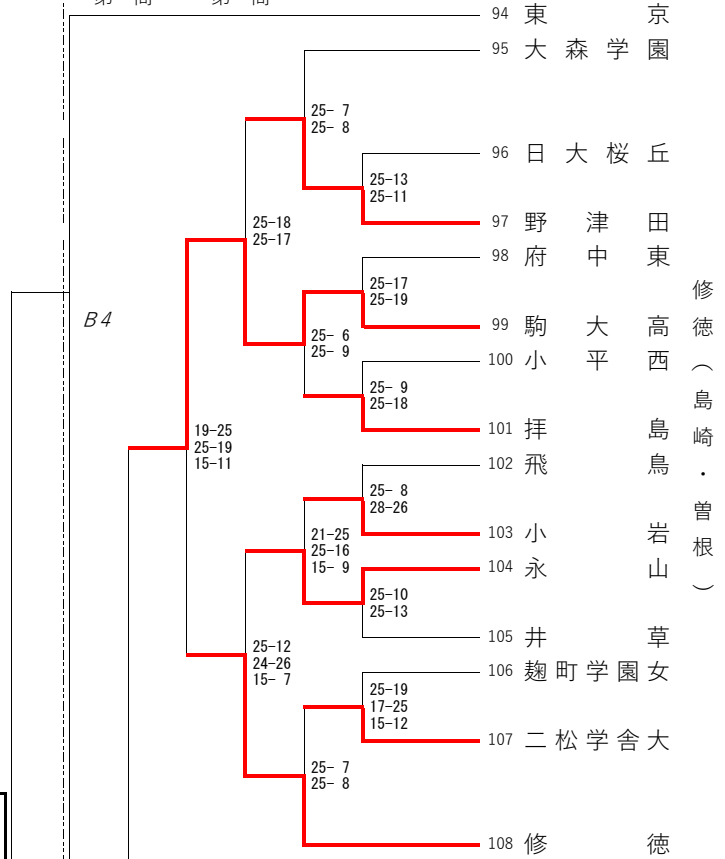

東京都高等学校体育連盟バレーボール女子部

9/6(日) 9/20(日) 9/22(祝) 10/25(日) 9/22(祝) 9/20(日) 9/6(日)

東京都高等学校体育連盟バレーボール女子部

9/6(日) 9/20(日) 9/22(祝) 10/25(日) 9/22(祝) 9/20(日) 9/6(日)

第一商 第一商

第一商 第一商

文京(中央)

第一商(糸川)