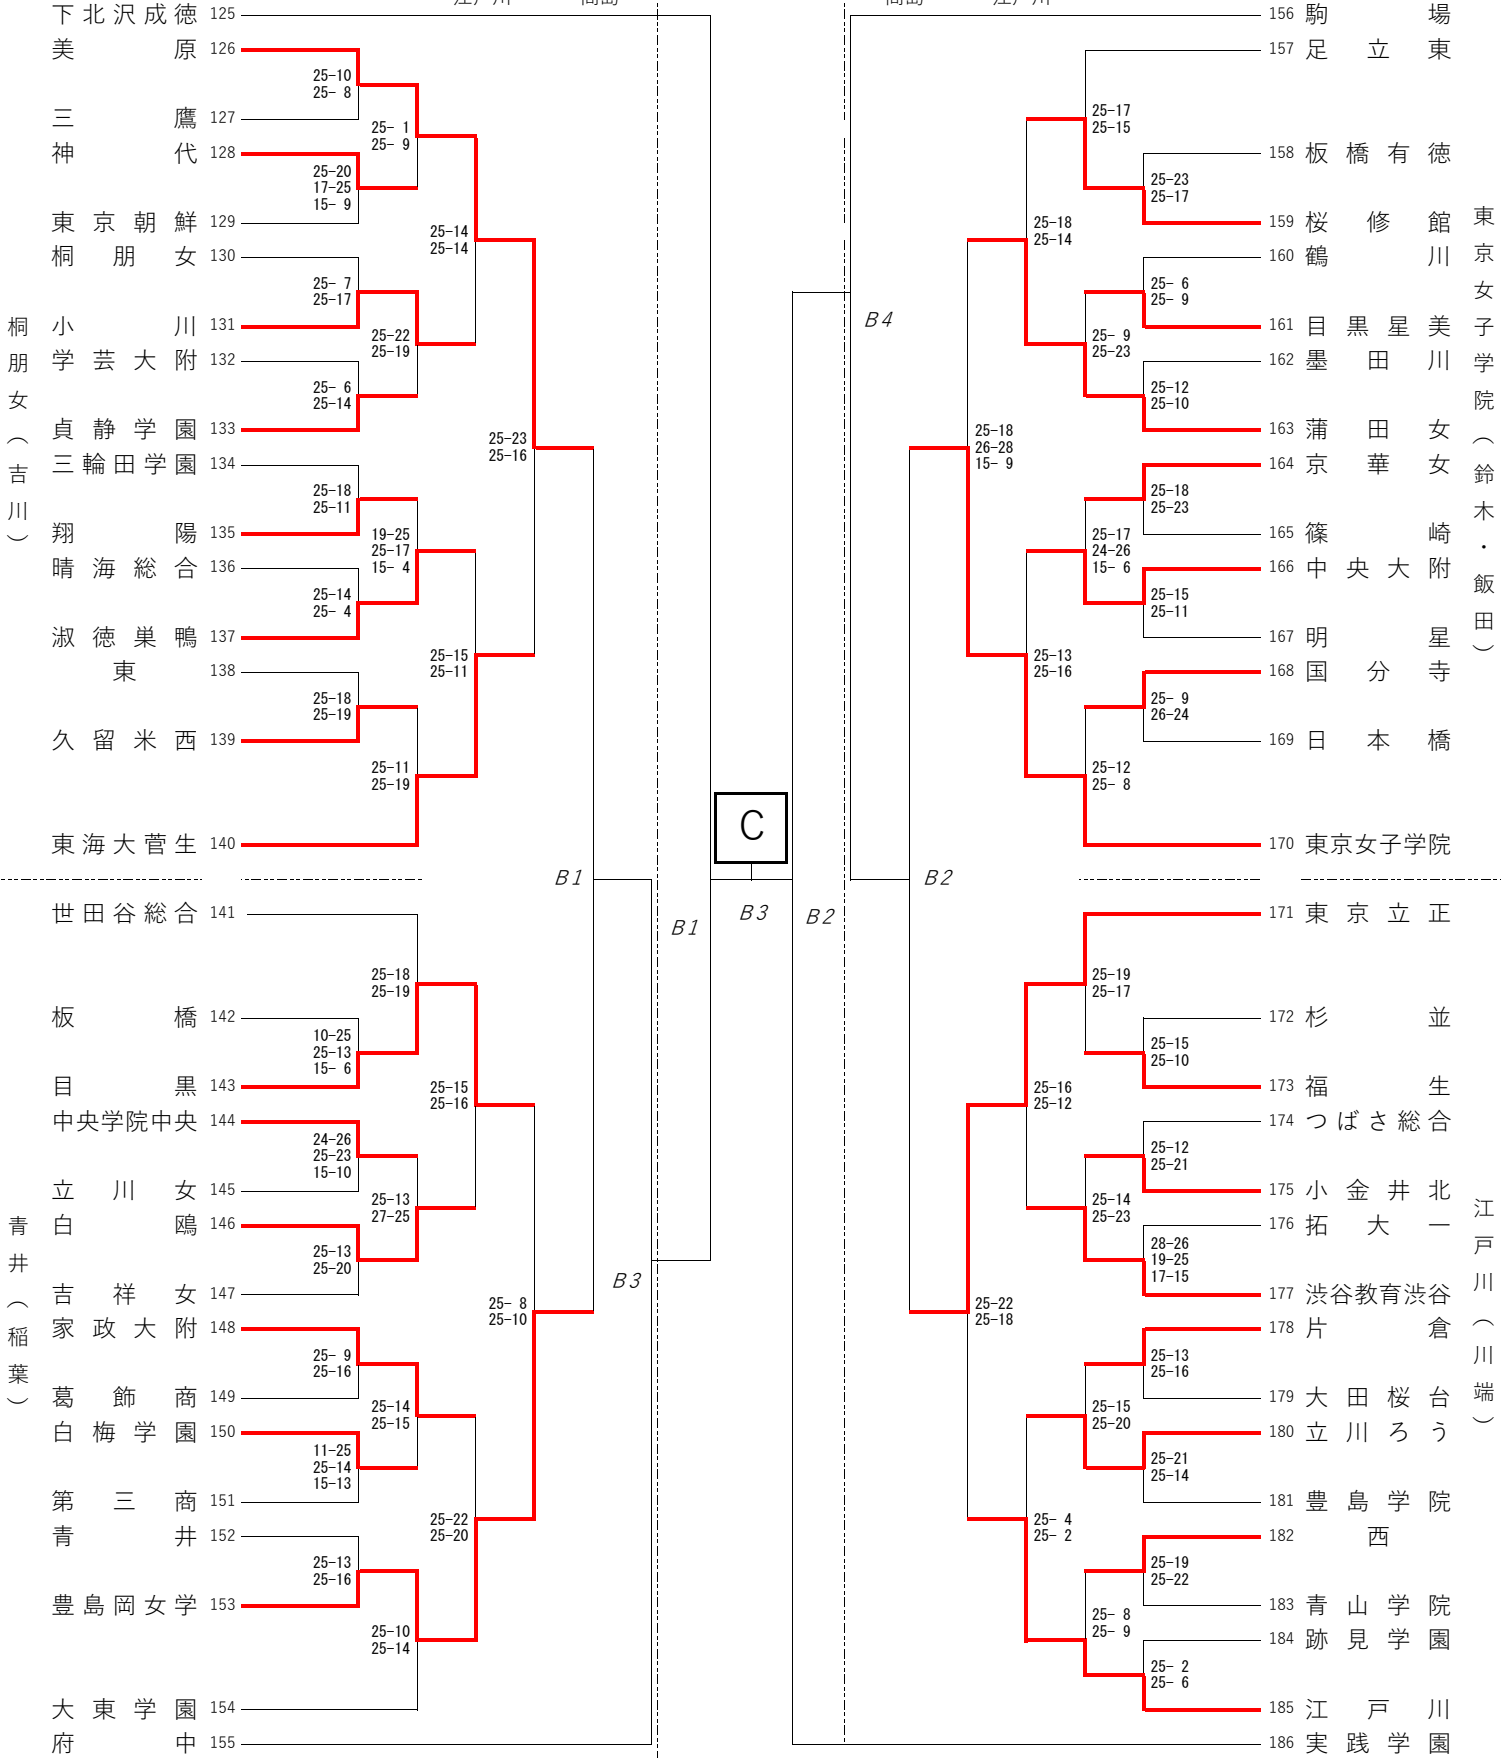

東京都高等学校体育連盟バレーボール女子部

9/6(日) 9/20(日) 9/22(祝) 10/25(日) 9/22(祝) 9/20(日) 9/6(日)

東京都高等学校体育連盟バレーボール女子部

9/6(日) 9/20(日) 9/22(祝) 10/25(日) 9/22(祝) 9/20(日) 9/6(日)

第一商 第一商

第一商 第一商

文京(中央)

第一商(糸川)

修徳(島崎・曾根)

葛西南(芝池)

東京都高等学校体育連盟バレーボール女子部

9/6(日) 9/20(日) 9/22(祝) 10/25(日) 9/22(祝) 9/20(日) 9/6(日)

江戸川 高島

高島 江戸川

東京都高等学校体育連盟バレーボール女子部

9/6(日) 9/20(日) 9/22(祝) 10/25(日) 9/22(祝) 9/20(日) 9/6(日)