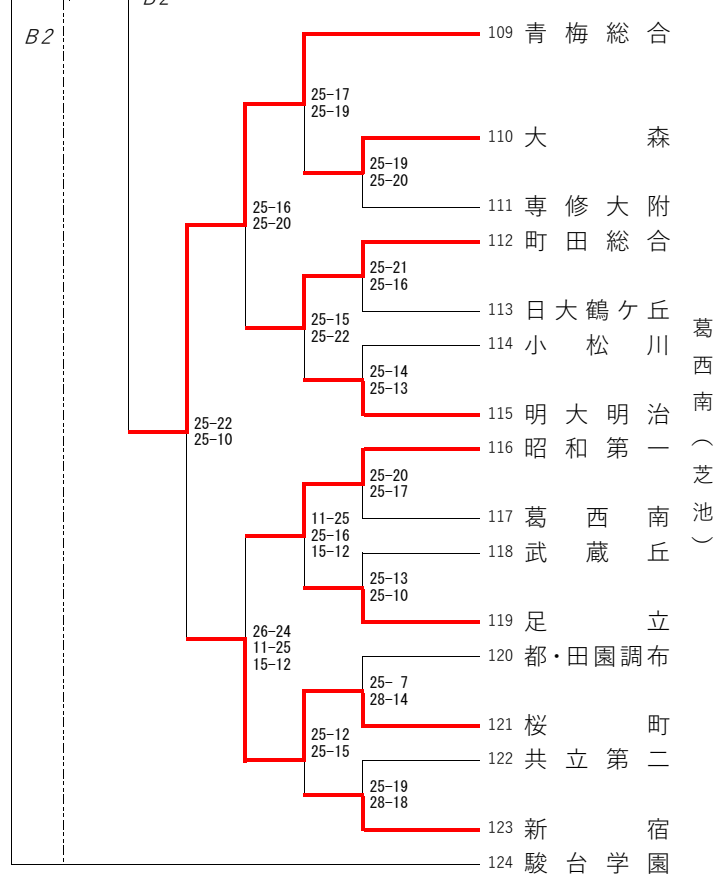

東京都高等学校体育連盟バレーボール女子部

9/6(日) 9/20(日) 9/22(祝) 10/25(日) 9/22(祝) 9/20(日) 9/6(日)

東京都高等学校体育連盟バレーボール女子部

9/6(日) 9/20(日) 9/22(祝) 10/25(日) 9/22(祝) 9/20(日) 9/6(日)

第一商 第一商

第一商 第一商

文京(中央)

第一商(糸川)