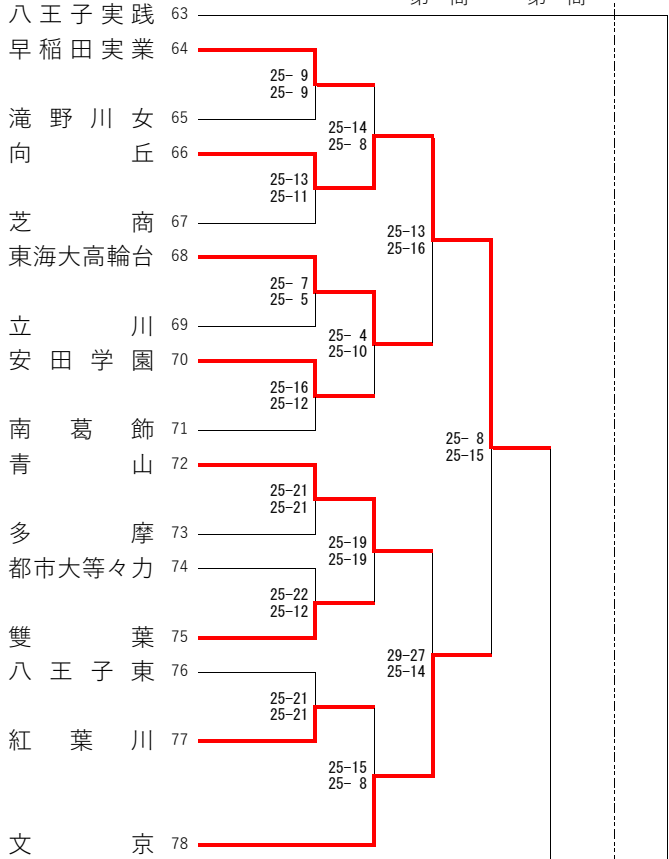

東京都高等学校体育連盟バレーボール女子部

9/6(日) 9/20(日) 9/22(祝) 10/25(日) 9/22(祝) 9/20(日) 9/6(日)

東京都高等学校体育連盟バレーボール女子部

9/6(日) 9/20(日) 9/22(祝) 10/25(日) 9/22(祝) 9/20(日) 9/6(日)

第一商 第一商

第一商 第一商

文京(中央)

第一商(糸川)