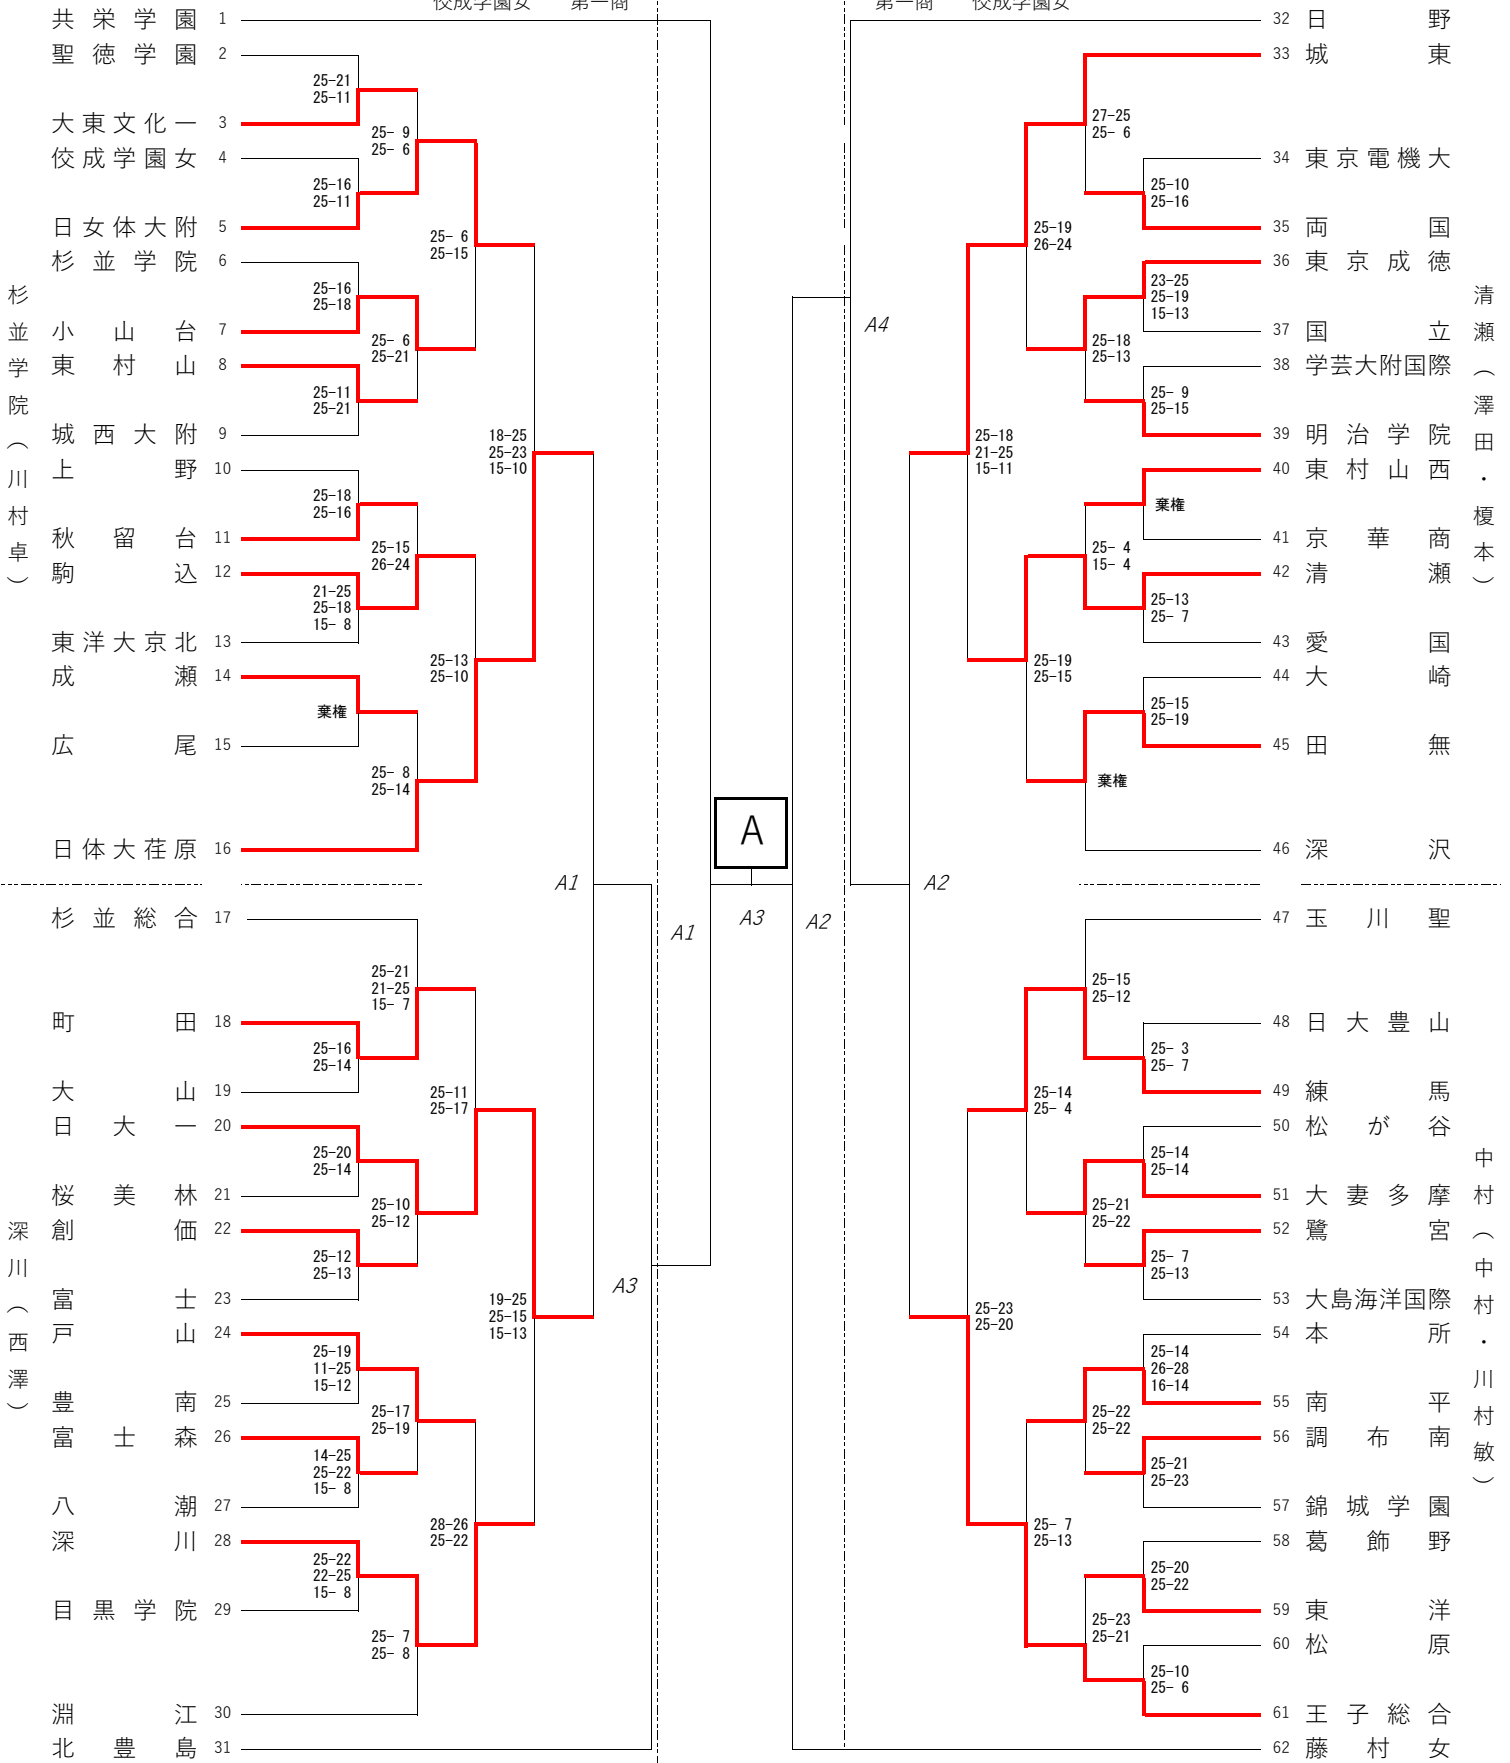

東京都高等学校体育連盟バレーボール女子部

9/6(日) 9/20(日) 9/22(祝) 10/25(日) 9/22(祝) 9/20(日) 9/6(日)

東京都高等学校体育連盟バレーボール女子部

9/6(日) 9/20(日) 9/22(祝) 10/25(日) 9/22(祝) 9/20(日) 9/6(日)

第一商 第一商

第一商 第一商

文京(中央)

第一商(糸川)

修徳(島崎・曾根)

葛西南(芝池)

東京都高等学校体育連盟バレーボール女子部

9/6(日) 9/20(日) 9/22(祝) 10/25(日) 9/22(祝) 9/20(日) 9/6(日)

江戸川 高島

高島 江戸川

東京都高等学校体育連盟バレーボール女子部

9/6(日) 9/20(日) 9/22(祝) 10/25(日) 9/22(祝) 9/20(日) 9/6(日)