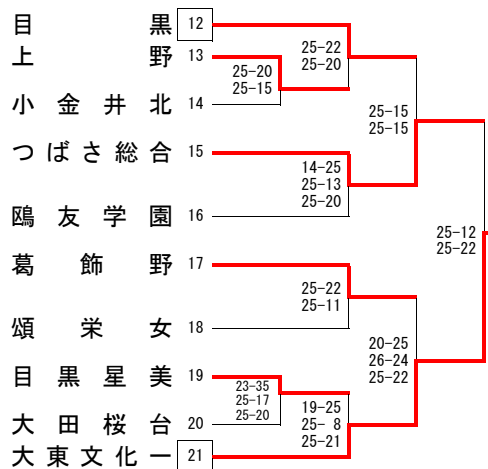

11/10 (日) 9:00

11/23 (祝) 10:00

11/10 (日) 9:00

工業

墨田川 (花井・竹澤)

葛飾野 (岡田)

桐朋女 (吉川)

第一商 (糸川)

工業

令和元（2019）年度 新人選手権大会

東京都高等学校体育連盟バレーボール女子部

第2日目 11月23日（祝） 組み合わせ

会場：都立第一商業高校

設定時間

第1試合	9:00	Aコート	日 野 - 駿 台 学 園
		Bコート	淑 徳 S C - 駒 場
第2試合	10:00	Aコート	藤 村 女 - 松 蔭
		Bコート	実 践 学 園 - 東 京
第3試合 13位・17位 決定戦	11:00	Aコート	府 中 - 東 海 大 菅 生
		Bコート	高 島 - 文 京
第4試合 13位・17位 決定戦	12:00	Aコート	北 豊 島 - 日 体 大 荏 原
		Bコート	日 体 大 桜 華 - 小 平