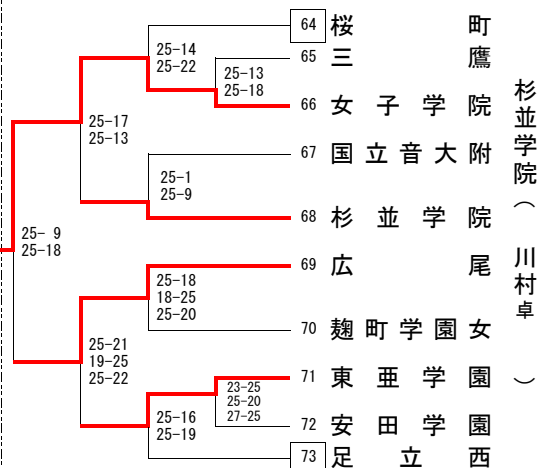

11/10 (日) 9:00

11/23 (祝) 10:00

11/10 (日) 9:00

工業

墨田川 (花井・竹澤)

葛飾野 (岡田)

桐朋女 (吉川)

第一商 (糸川)

工業

令和元（2019）年度 新人選手権大会

東京都高等学校体育連盟バレーボール女子部

第2日目 11月23日（祝） 組み合わせ

会場：都立第一商業高校

設定時間

第1試合	9:00	Aコート	日 野 - 駿 台 学 園
		Bコート	淑 徳 S C - 駒 場
第2試合	10:00	Aコート	藤 村 女 - 松 蔭
		Bコート	実 践 学 園 - 東 京
第3試合 13位・17位 決定戦	11:00	Aコート	府 中 - 東 海 大 菅 生
		Bコート	高 島 - 文 京
第4試合 13位・17位 決定戦	12:00	Aコート	北 豊 島 - 日 体 大 荏 原
		Bコート	日 体 大 桜 華 - 小 平