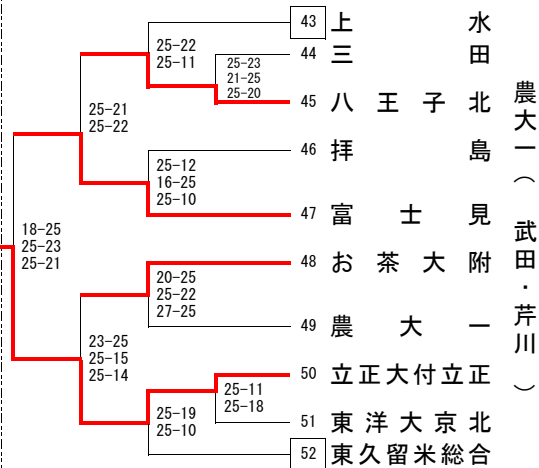

11/10 (日) 9:00

11/23 (祝) 10:00

11/10 (日) 9:00

工業

墨田川 (花井・竹澤)

葛飾野 (岡田)

桐朋女 (吉川)

第一商 (糸川)

工業

令和元（2019）年度 新人選手権大会

東京都高等学校体育連盟バレーボール女子部

第2日目 11月23日（祝） 組み合わせ

会場：都立第一商業高校

設定時間

第1試合	9:00	Aコート	日 野 - 駿 台 学 園
		Bコート	淑 徳 S C - 駒 場
第2試合	10:00	Aコート	藤 村 女 - 松 蔭
		Bコート	実 践 学 園 - 東 京
第3試合 13位・17位 決定戦	11:00	Aコート	府 中 - 東 海 大 菅 生
		Bコート	高 島 - 文 京
第4試合 13位・17位 決定戦	12:00	Aコート	北 豊 島 - 日 体 大 荏 原
		Bコート	日 体 大 桜 華 - 小 平