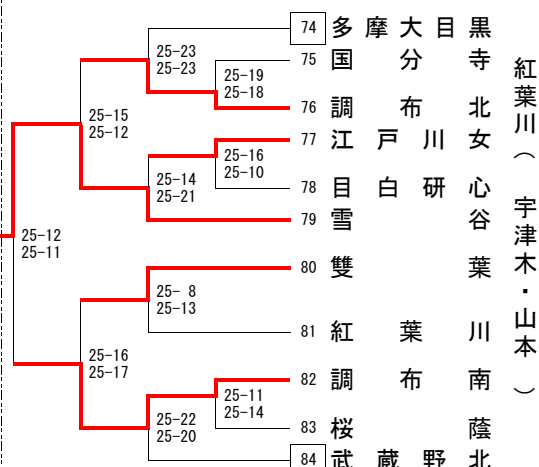

11/10 (日) 9:00

11/23 (祝) 10:00

11/10 (日) 9:00

工業

墨田川 (花井・竹澤)

葛飾野 (岡田)

桐朋女 (吉川)

第一商 (糸川)

工業

令和元（2019）年度 新人選手権大会

東京都高等学校体育連盟バレーボール女子部

第2日目 11月23日（祝） 組み合わせ

会場：都立第一商業高校

設定時間

第1試合	9:00	Aコート	日 野 - 駿 台 学 園
		Bコート	淑 徳 S C - 駒 場
第2試合	10:00	Aコート	藤 村 女 - 松 蔭
		Bコート	実 践 学 園 - 東 京
第3試合 13位・17位 決定戦	11:00	Aコート	府 中 - 東 海 大 菅 生
		Bコート	高 島 - 文 京
第4試合 13位・17位 決定戦	12:00	Aコート	北 豊 島 - 日 体 大 荏 原
		Bコート	日 体 大 桜 華 - 小 平