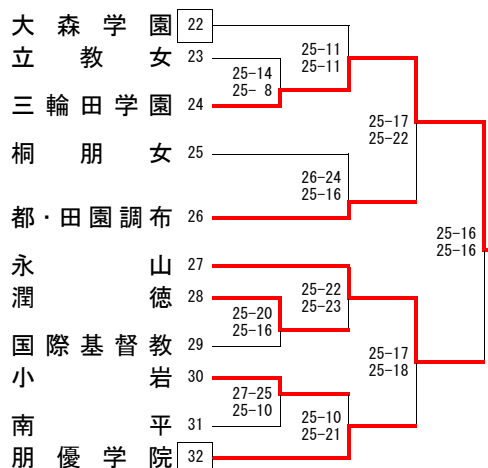

11/10 (日) 9:00

11/23 (祝) 10:00

11/10 (日) 9:00

工業

墨田川 (花井・竹澤)

葛飾野 (岡田)

桐朋女 (吉川)

第一商 (糸川)

工業

令和元（2019）年度 新人選手権大会

東京都高等学校体育連盟バレーボール女子部

第2日目 11月23日（祝） 組み合わせ

会場：都立第一商業高校

設定時間

第1試合	9:00	Aコート	日 野 - 駿 台 学 園
		Bコート	淑 徳 S C - 駒 場
第2試合	10:00	Aコート	藤 村 女 - 松 蔭
		Bコート	実 践 学 園 - 東 京
第3試合 13位・17位 決定戦	11:00	Aコート	府 中 - 東 海 大 菅 生
		Bコート	高 島 - 文 京
第4試合 13位・17位 決定戦	12:00	Aコート	北 豊 島 - 日 体 大 荏 原
		Bコート	日 体 大 桜 華 - 小 平