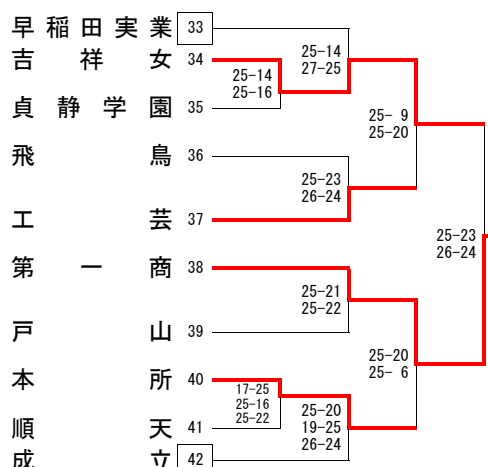

11/10 (日) 9:00

11/23 (祝) 10:00

11/10 (日) 9:00

工業

墨田川 (花井・竹澤)

葛飾野 (岡田)

桐朋女 (吉川)

第一商 (糸川)

工業

令和元（2019）年度 新人選手権大会

東京都高等学校体育連盟バレーボール女子部

第2日目 11月23日（祝） 組み合わせ

会場：都立第一商業高校

設定時間

第1試合	9:00	Aコート	日 野 - 駿 台 学 園
		Bコート	淑 徳 S C - 駒 場
第2試合	10:00	Aコート	藤 村 女 - 松 蔭
		Bコート	実 践 学 園 - 東 京
第3試合 13位・17位 決定戦	11:00	Aコート	府 中 - 東 海 大 菅 生
		Bコート	高 島 - 文 京
第4試合 13位・17位 決定戦	12:00	Aコート	北 豊 島 - 日 体 大 荏 原
		Bコート	日 体 大 桜 華 - 小 平