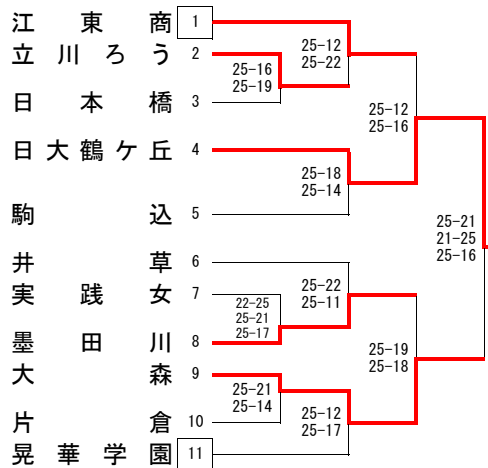

11/10 (日) 9:00

11/23 (祝) 10:00

11/10 (日) 9:00

工業

墨田川 (花井・竹澤)

葛飾野 (岡田)

桐朋女 (吉川)

第一商 (糸川)

工業

令和元（2019）年度 新人選手権大会

東京都高等学校体育連盟バレーボール女子部

第2日目 11月23日（祝） 組み合わせ

会場：都立第一商業高校

設定時間

第1試合	9:00	Aコート	日 野 - 駿 台 学 園
		Bコート	淑 徳 S C - 駒 場
第2試合	10:00	Aコート	藤 村 女 - 松 蔭
		Bコート	実 践 学 園 - 東 京
第3試合 13位・17位 決定戦	11:00	Aコート	府 中 - 東 海 大 菅 生
		Bコート	高 島 - 文 京
第4試合 13位・17位 決定戦	12:00	Aコート	北 豊 島 - 日 体 大 荏 原
		Bコート	日 体 大 桜 華 - 小 平