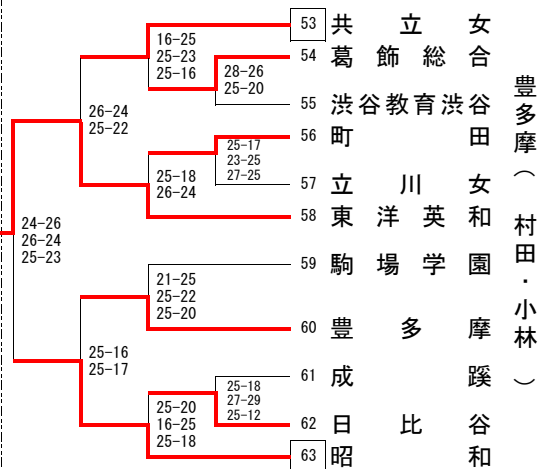

11/10 (日) 9:00

11/23 (祝) 10:00

11/10 (日) 9:00

工業

墨田川 (花井・竹澤)

葛飾野 (岡田)

桐朋女 (吉川)

第一商 (糸川)

工業

令和元（2019）年度 新人選手権大会

東京都高等学校体育連盟バレーボール女子部

第2日目 11月23日（祝） 組み合わせ

会場：都立第一商業高校

設定時間

第1試合	9:00	Aコート	日 野 - 駿 台 学 園
		Bコート	淑 徳 S C - 駒 場
第2試合	10:00	Aコート	藤 村 女 - 松 蔭
		Bコート	実 践 学 園 - 東 京
第3試合 13位・17位 決定戦	11:00	Aコート	府 中 - 東 海 大 菅 生
		Bコート	高 島 - 文 京
第4試合 13位・17位 決定戦	12:00	Aコート	北 豊 島 - 日 体 大 荏 原
		Bコート	日 体 大 桜 華 - 小 平