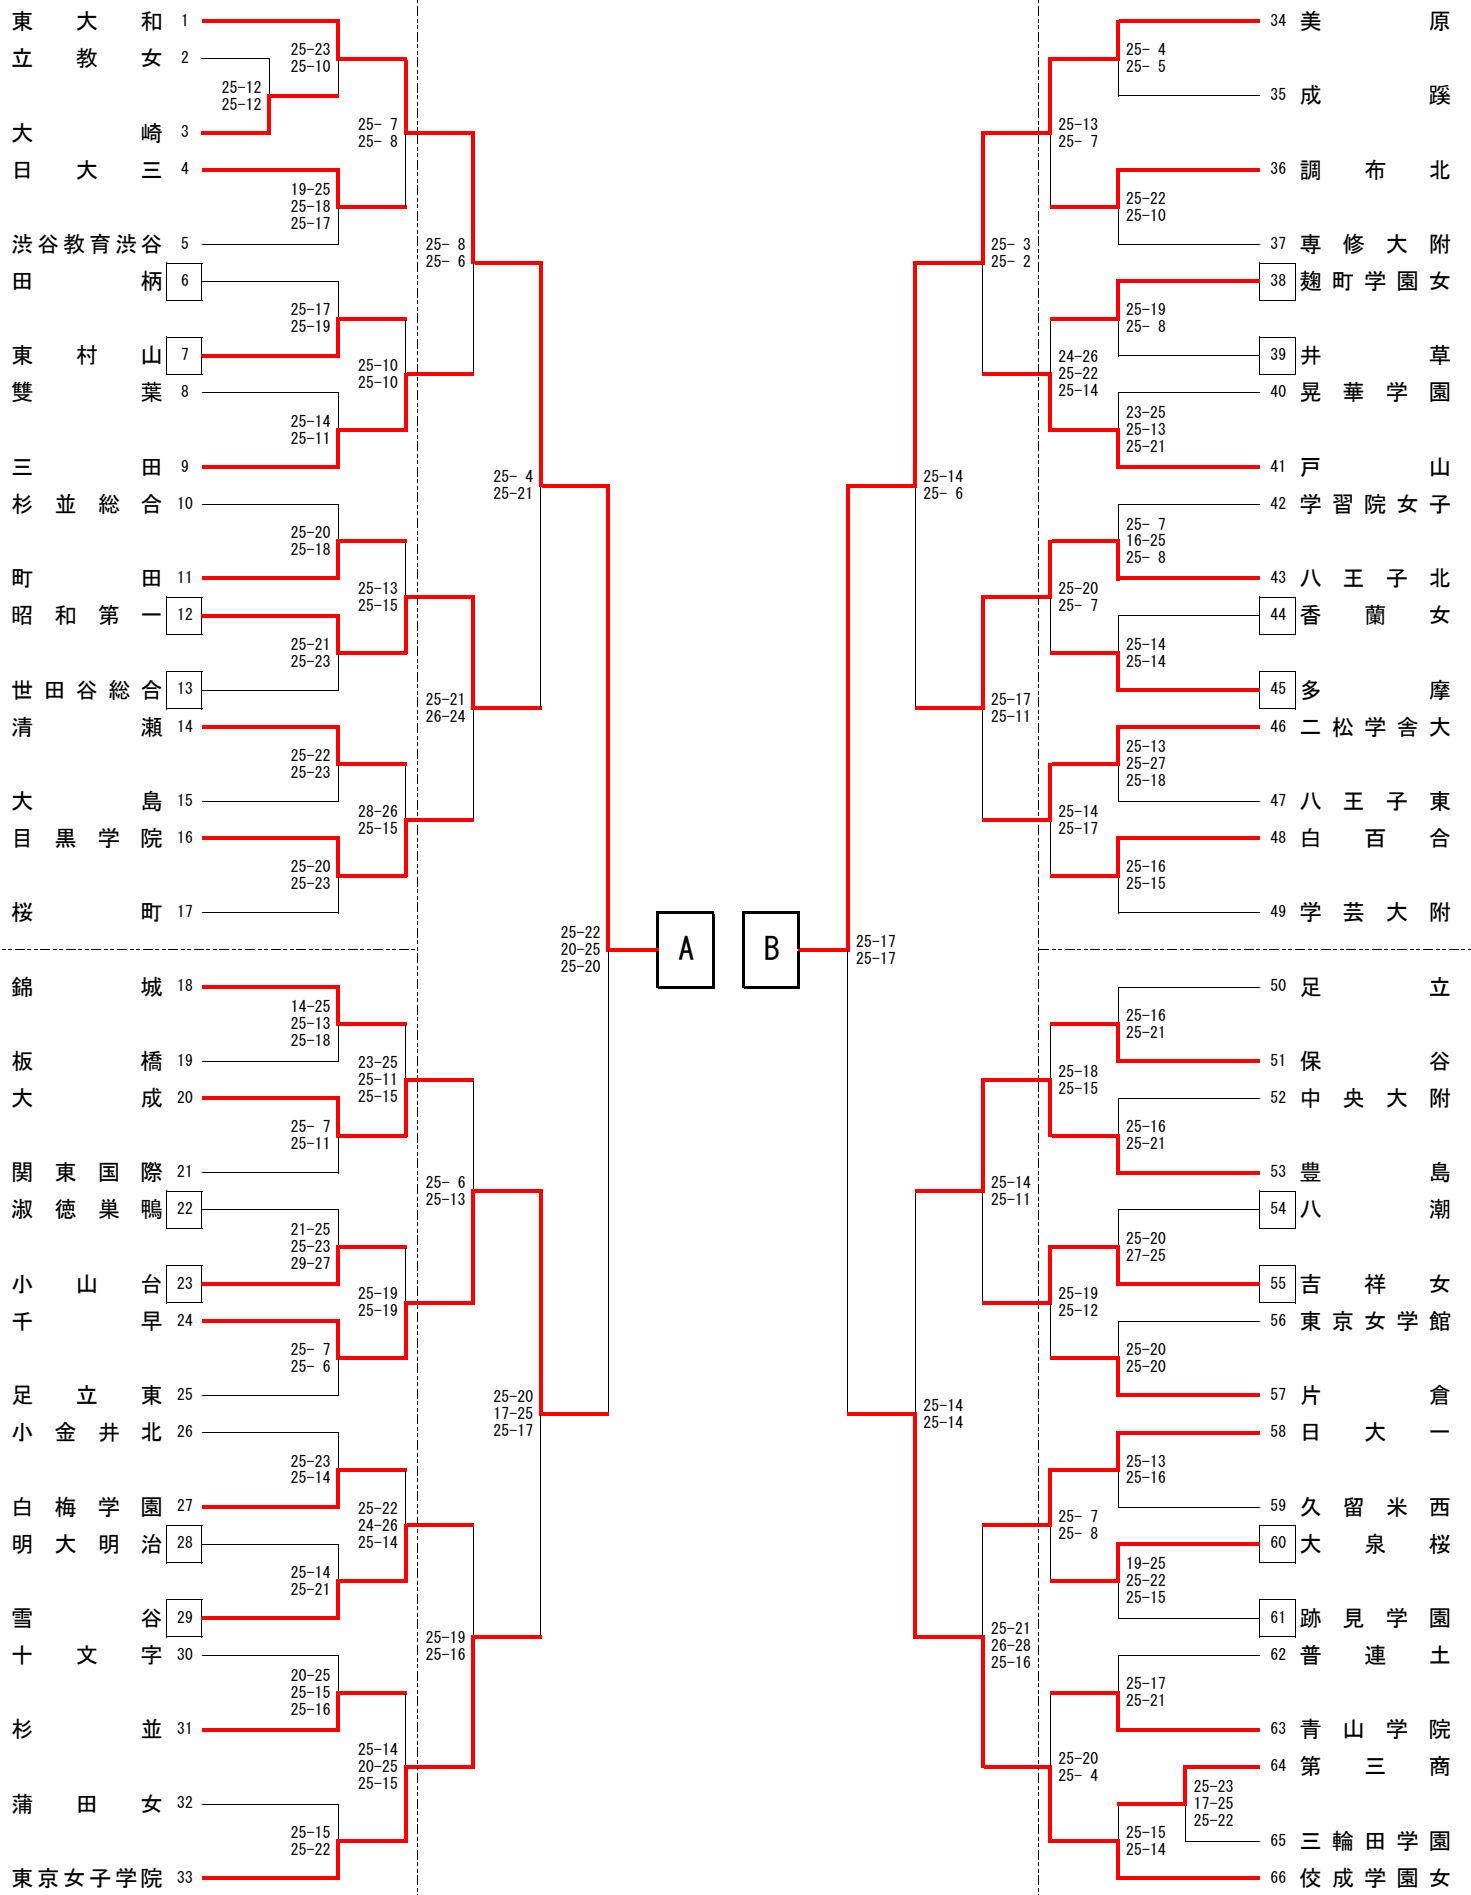

東京都高等学校体育連盟バレーボール女子部

8/17(土) 9:00~

8/18(日) 9:00~

8/17(土) 9:00~

大成

清瀬(澤田・小林)

大成(都築・及川)

美原(野村・曾根)

中央大附(高橋)

東京都高等学校体育連盟バレーボール女子部

8/17(土) 9:00~

8/18(日) 9:00~

8/17(土) 9:00~

王子総合

東京都高等学校体育連盟バレーボール女子部

8/17(土) 9:00~