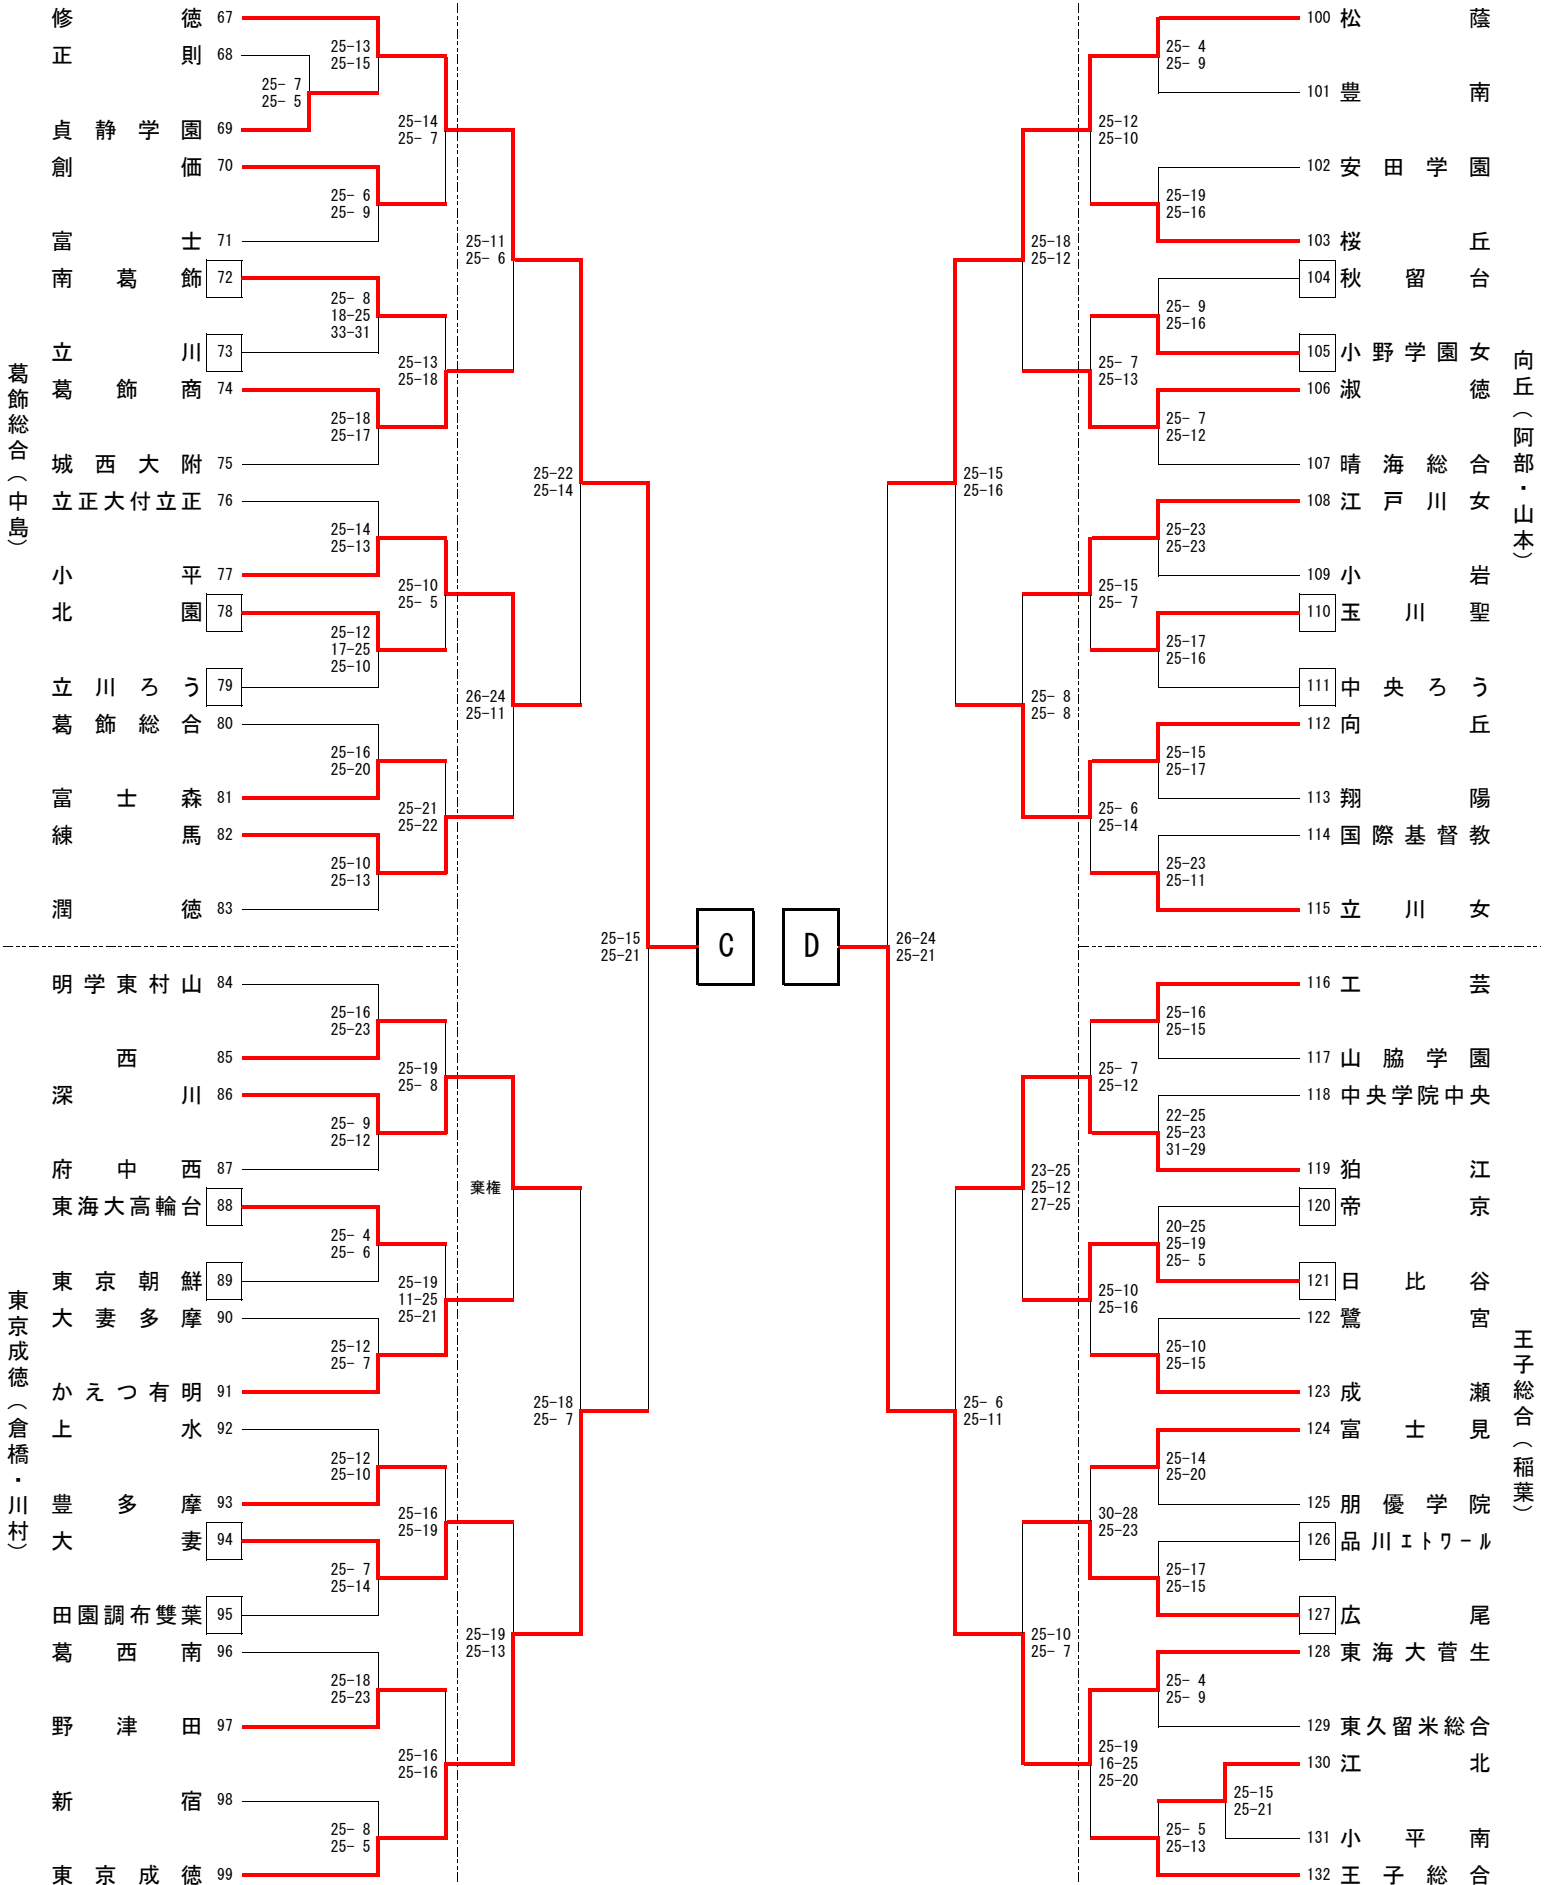

中央大附(高橋)

東京都高等学校体育連盟バレーボール女子部

8/17(土) 9:00~

8/18(日) 9:00~

8/17(土) 9:00~

王子総合

東京都高等学校体育連盟バレーボール女子部

8/17(土) 9:00~