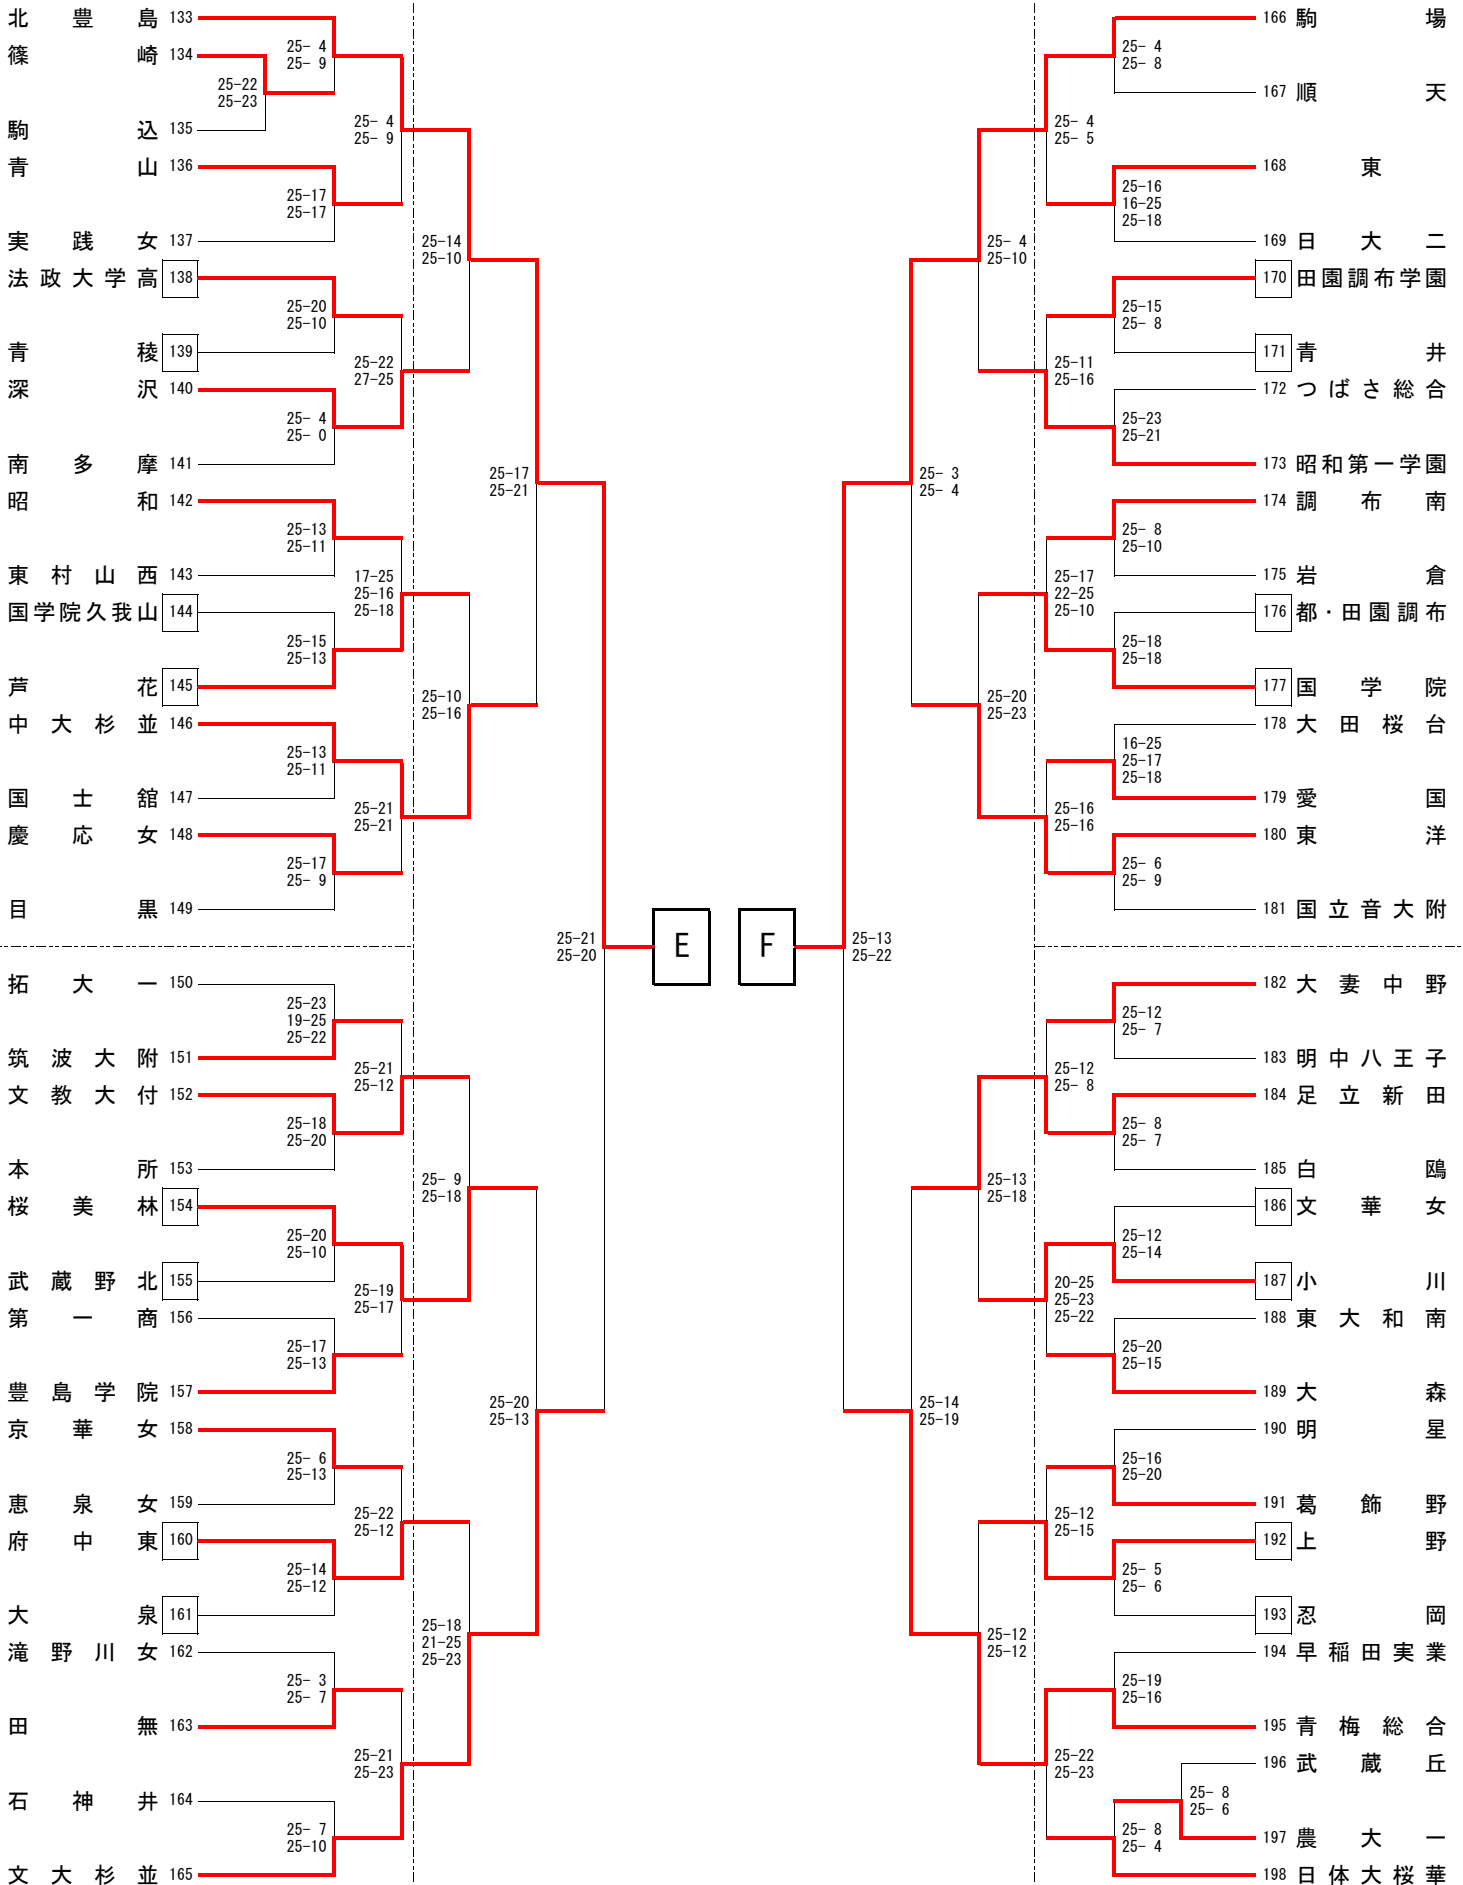

8/18(日) 9:00~

8/17(土) 9:00~

文教大付

中大杉並(石川)

調布南(森川)

文教大付(吉田・糸川)

大森(小渡・風間)

東京都高等学校体育連盟バレーボール女子部