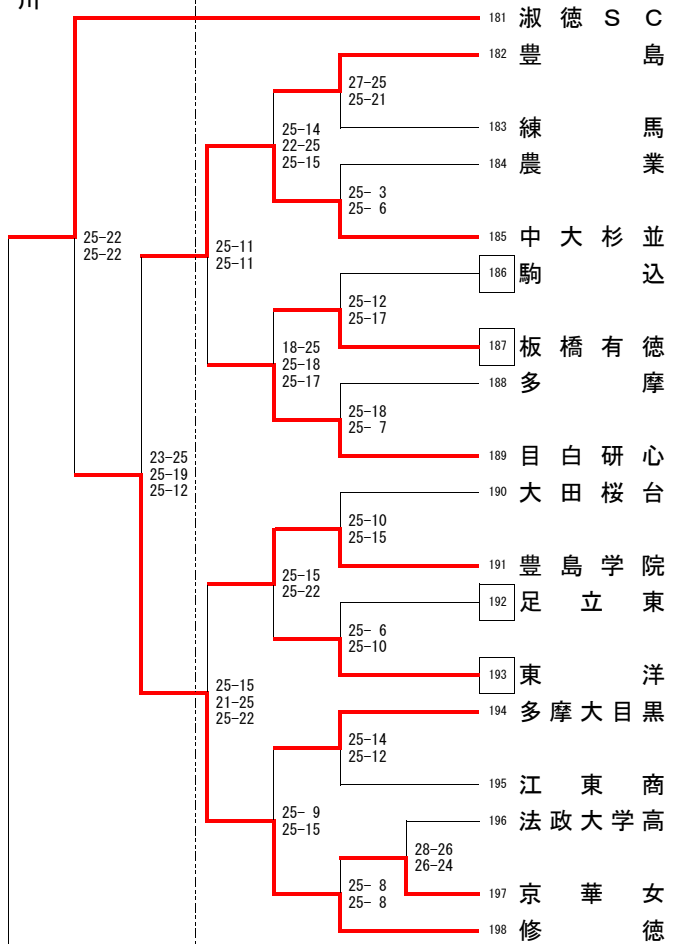

文教大付(吉田・宍戸)

東京成徳(倉橋・田中)

向丘(阿部・芹川)

大森(小渡・澤田)

6/9(日) 9:00~

6/16(日) 10:00~

6/9(日) 9:00~

江戸川

桐朋女(吉川)

C

25-8 25-11 25-16 25-21

中大杉並(石川)

佼成学園女(楓)

杉並学院(川村卓)

6/9(日) 9:00~

6/16(日) 10:00~