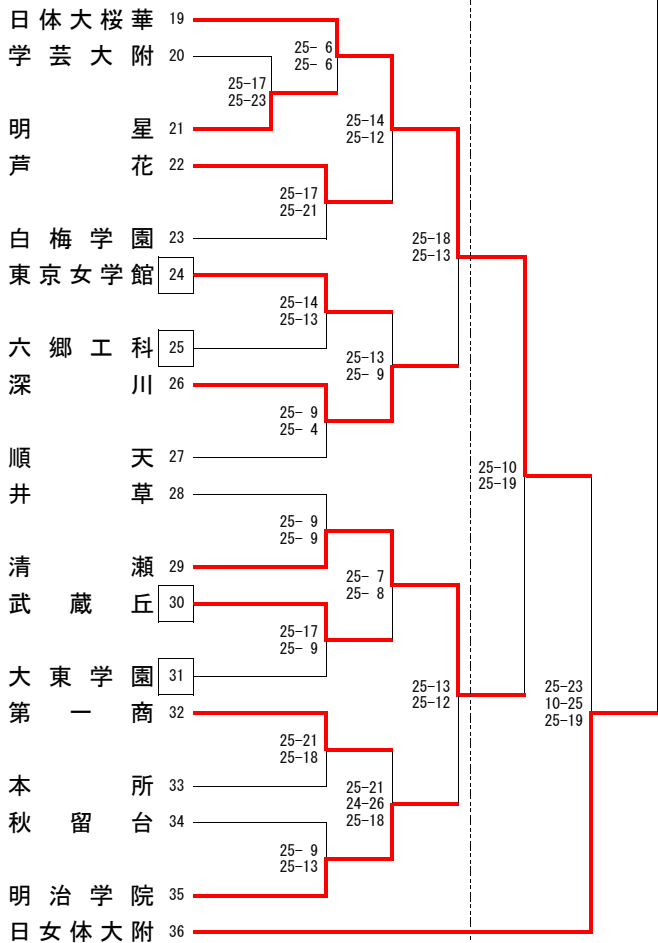

6/9(日) 9:00~

6/16(日) 10:00~

6/9(日) 9:00~

第一商

葛飾総合(中島)

25-8  
25-4

A

25-16  
25-13

第一商(糸川)

25-15  
25-19

25-16  
25-13

府中東(山崎・曾根)

国立(榎本)

6/9(日) 9:00~

高 島  
6/16(日) 10:00~

6/9(日) 9:00~