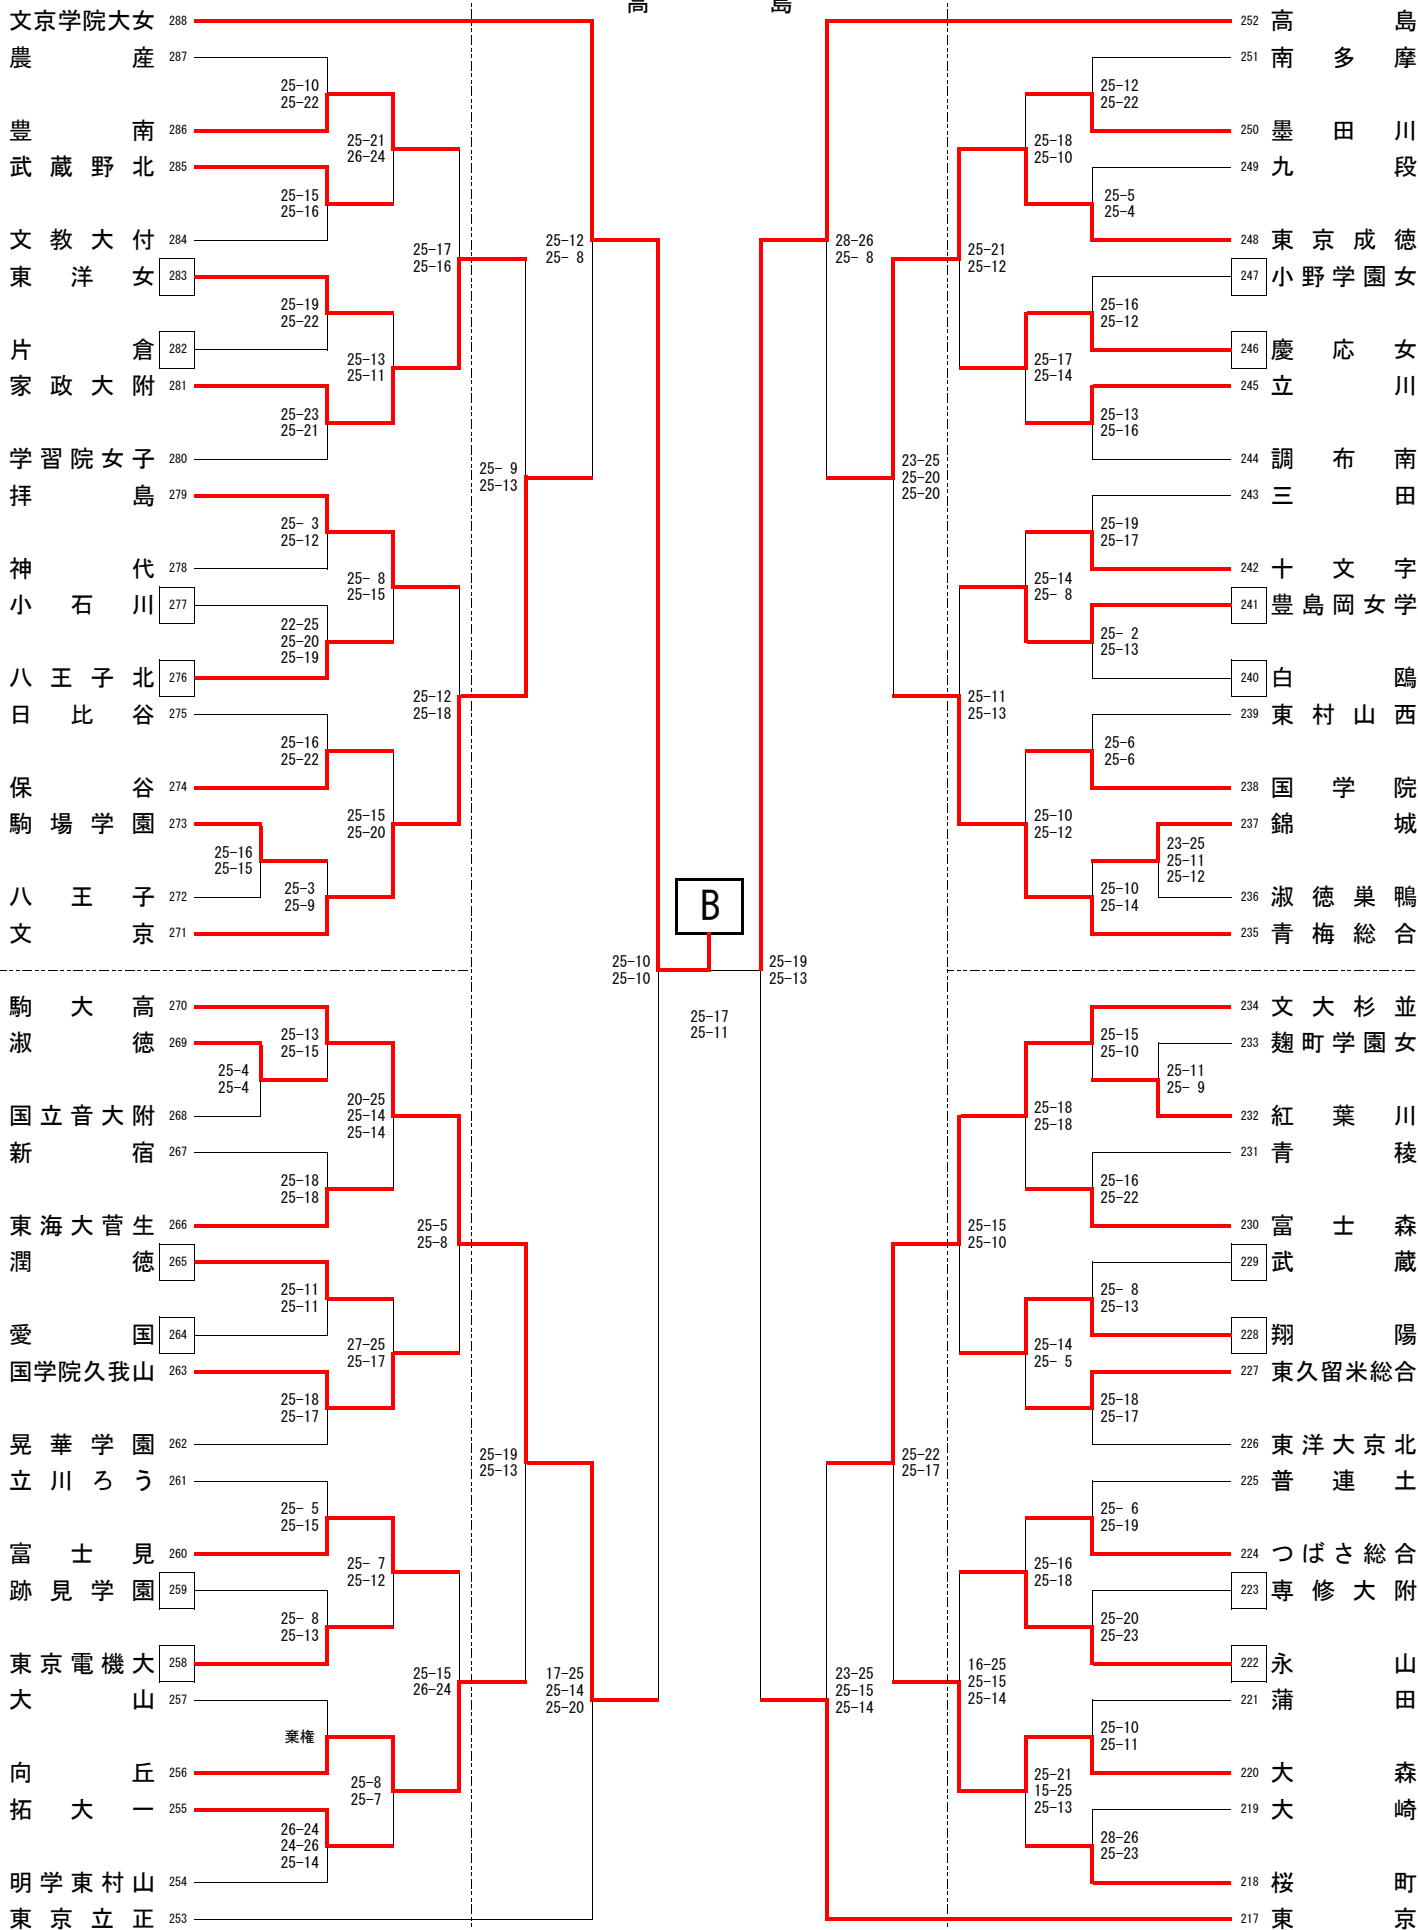

6/9(日) 9:00~

高 島
6/16(日) 10:00~

6/9(日) 9:00~

文教大付(吉田・宍戸)

東京成徳(倉橋・田中)

向丘(阿部・芹川)

大森(小渡・澤田)