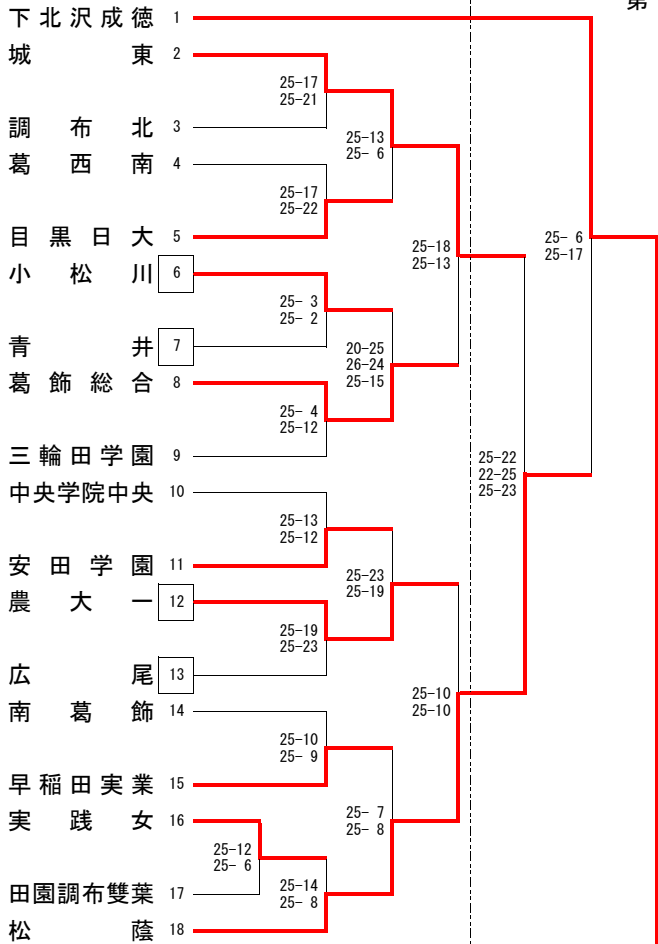

6/9(日) 9:00~

6/16(日) 10:00~

6/9(日) 9:00~

第一商

葛飾総合(中島)

25-8  
25-4

A

25-16  
25-13

第一商(糸川)

25-15  
25-19

25-16  
25-13

府中東(山崎・曾根)

国立(榎本)

6/9(日) 9:00~

高 島  
6/16(日) 10:00~

6/9(日) 9:00~