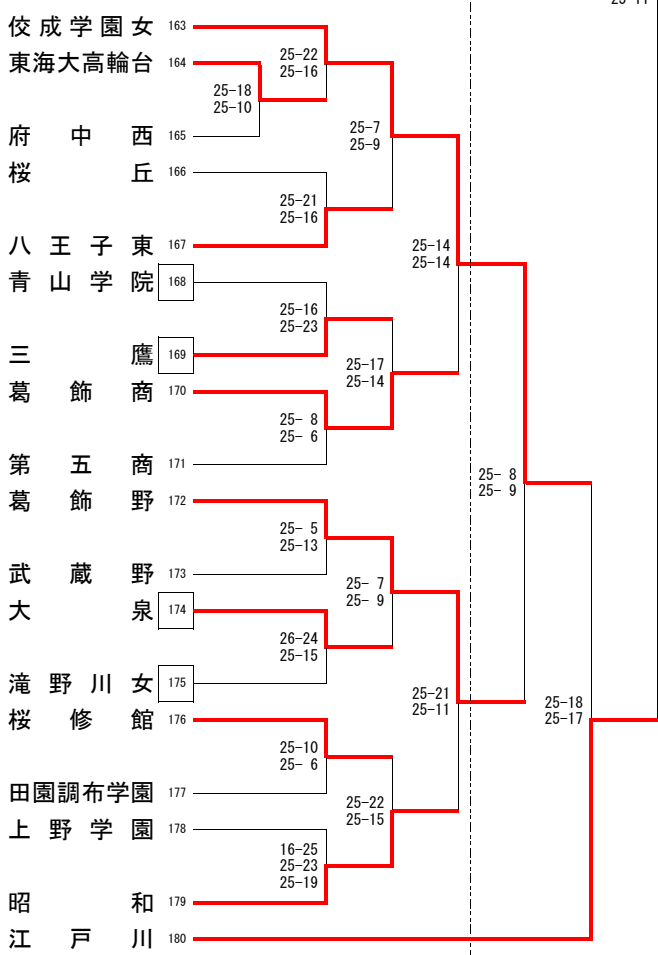

桐朋女(吉川)

C

25-8 25-11 25-16 25-21

中大杉並(石川)

佼成学園女(楓)

杉並学院(川村卓)

6/9(日) 9:00~

6/16(日) 10:00~