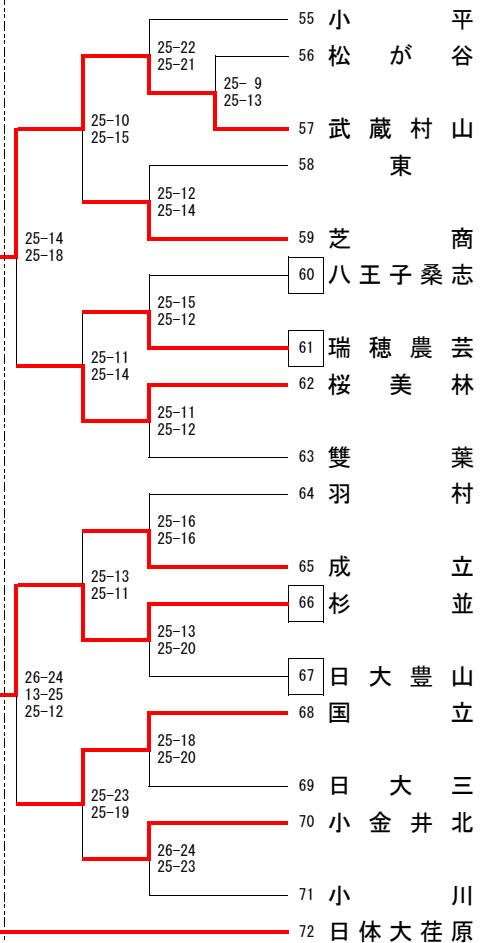

第一商(糸川)

25-15  
25-19

25-16  
25-13

府中東(山崎・曾根)

国立(榎本)

6/9(日) 9:00~

高 島  
6/16(日) 10:00~

6/9(日) 9:00~