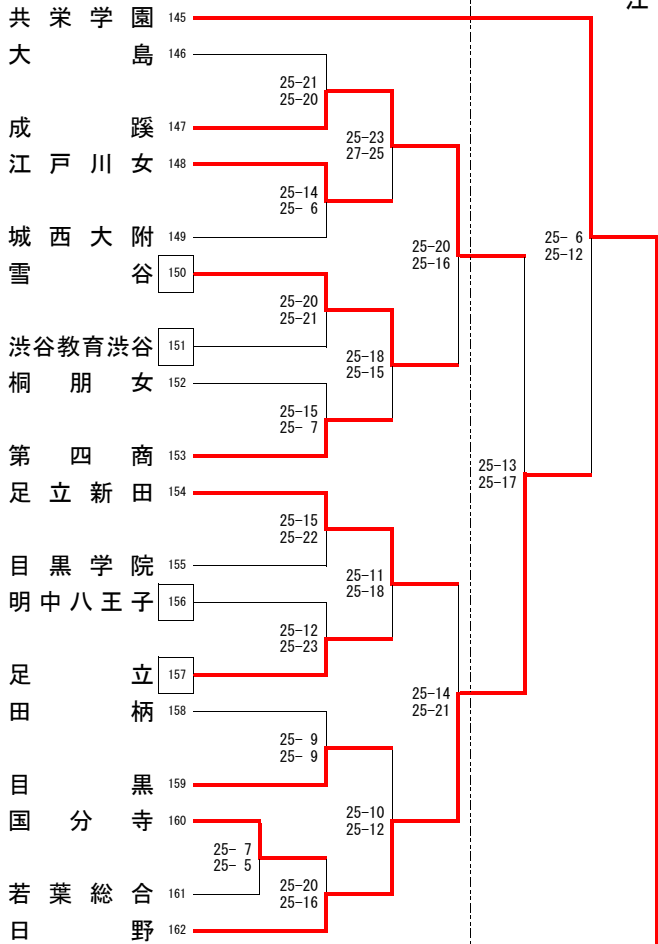

文教大付(吉田・宍戸)

東京成徳(倉橋・田中)

向丘(阿部・芹川)

大森(小渡・澤田)

6/9(日) 9:00~

6/16(日) 10:00~

6/9(日) 9:00~

江戸川

桐朋女(吉川)

C

25-8 25-11 25-16 25-21

中大杉並(石川)

佼成学園女(楓)

杉並学院(川村卓)

6/9(日) 9:00~

6/16(日) 10:00~