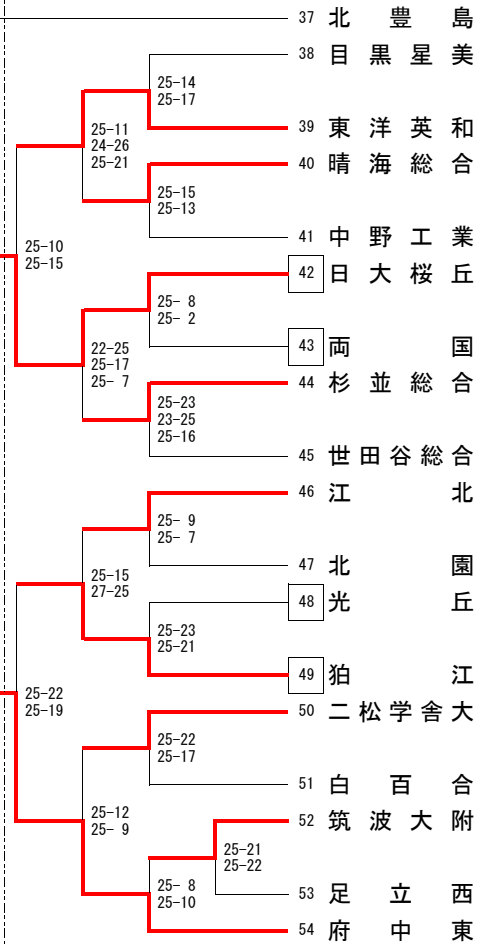

6/9(日) 9:00~

6/16(日) 10:00~

6/9(日) 9:00~

第一商

葛飾総合(中島)

25-8  
25-4

A

25-16  
25-13

第一商(糸川)

25-15  
25-19

25-16  
25-13

府中東(山崎・曾根)

国立(榎本)

6/9(日) 9:00~

高 島  
6/16(日) 10:00~

6/9(日) 9:00~