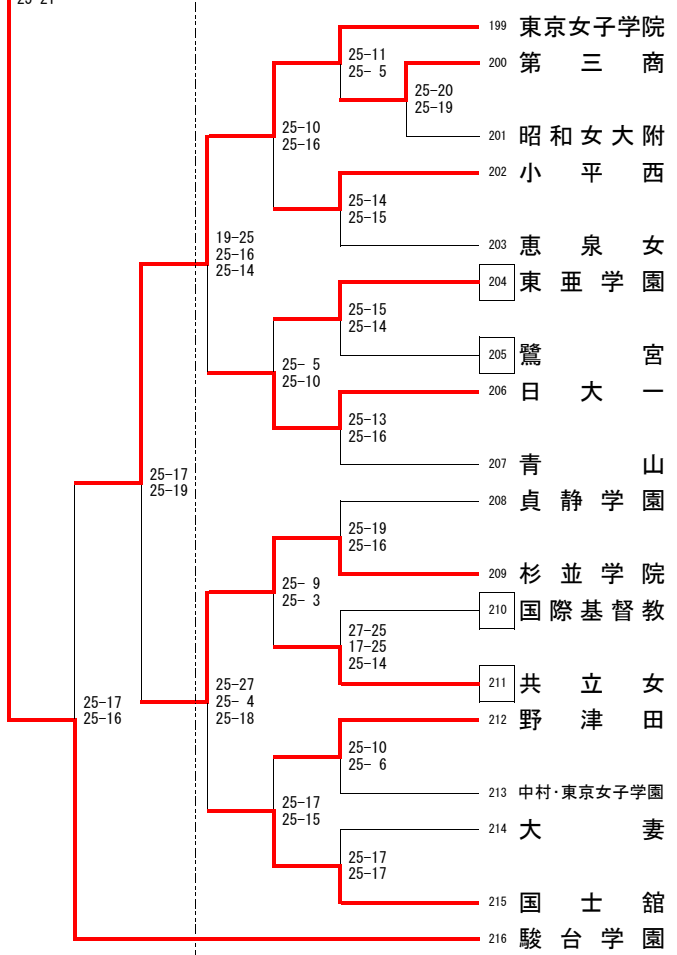

桐朋女(吉川)

C

25-8 25-11 25-16 25-21

中大杉並(石川)

佼成学園女(楓)

杉並学院(川村卓)

6/9(日) 9:00~

6/16(日) 10:00~