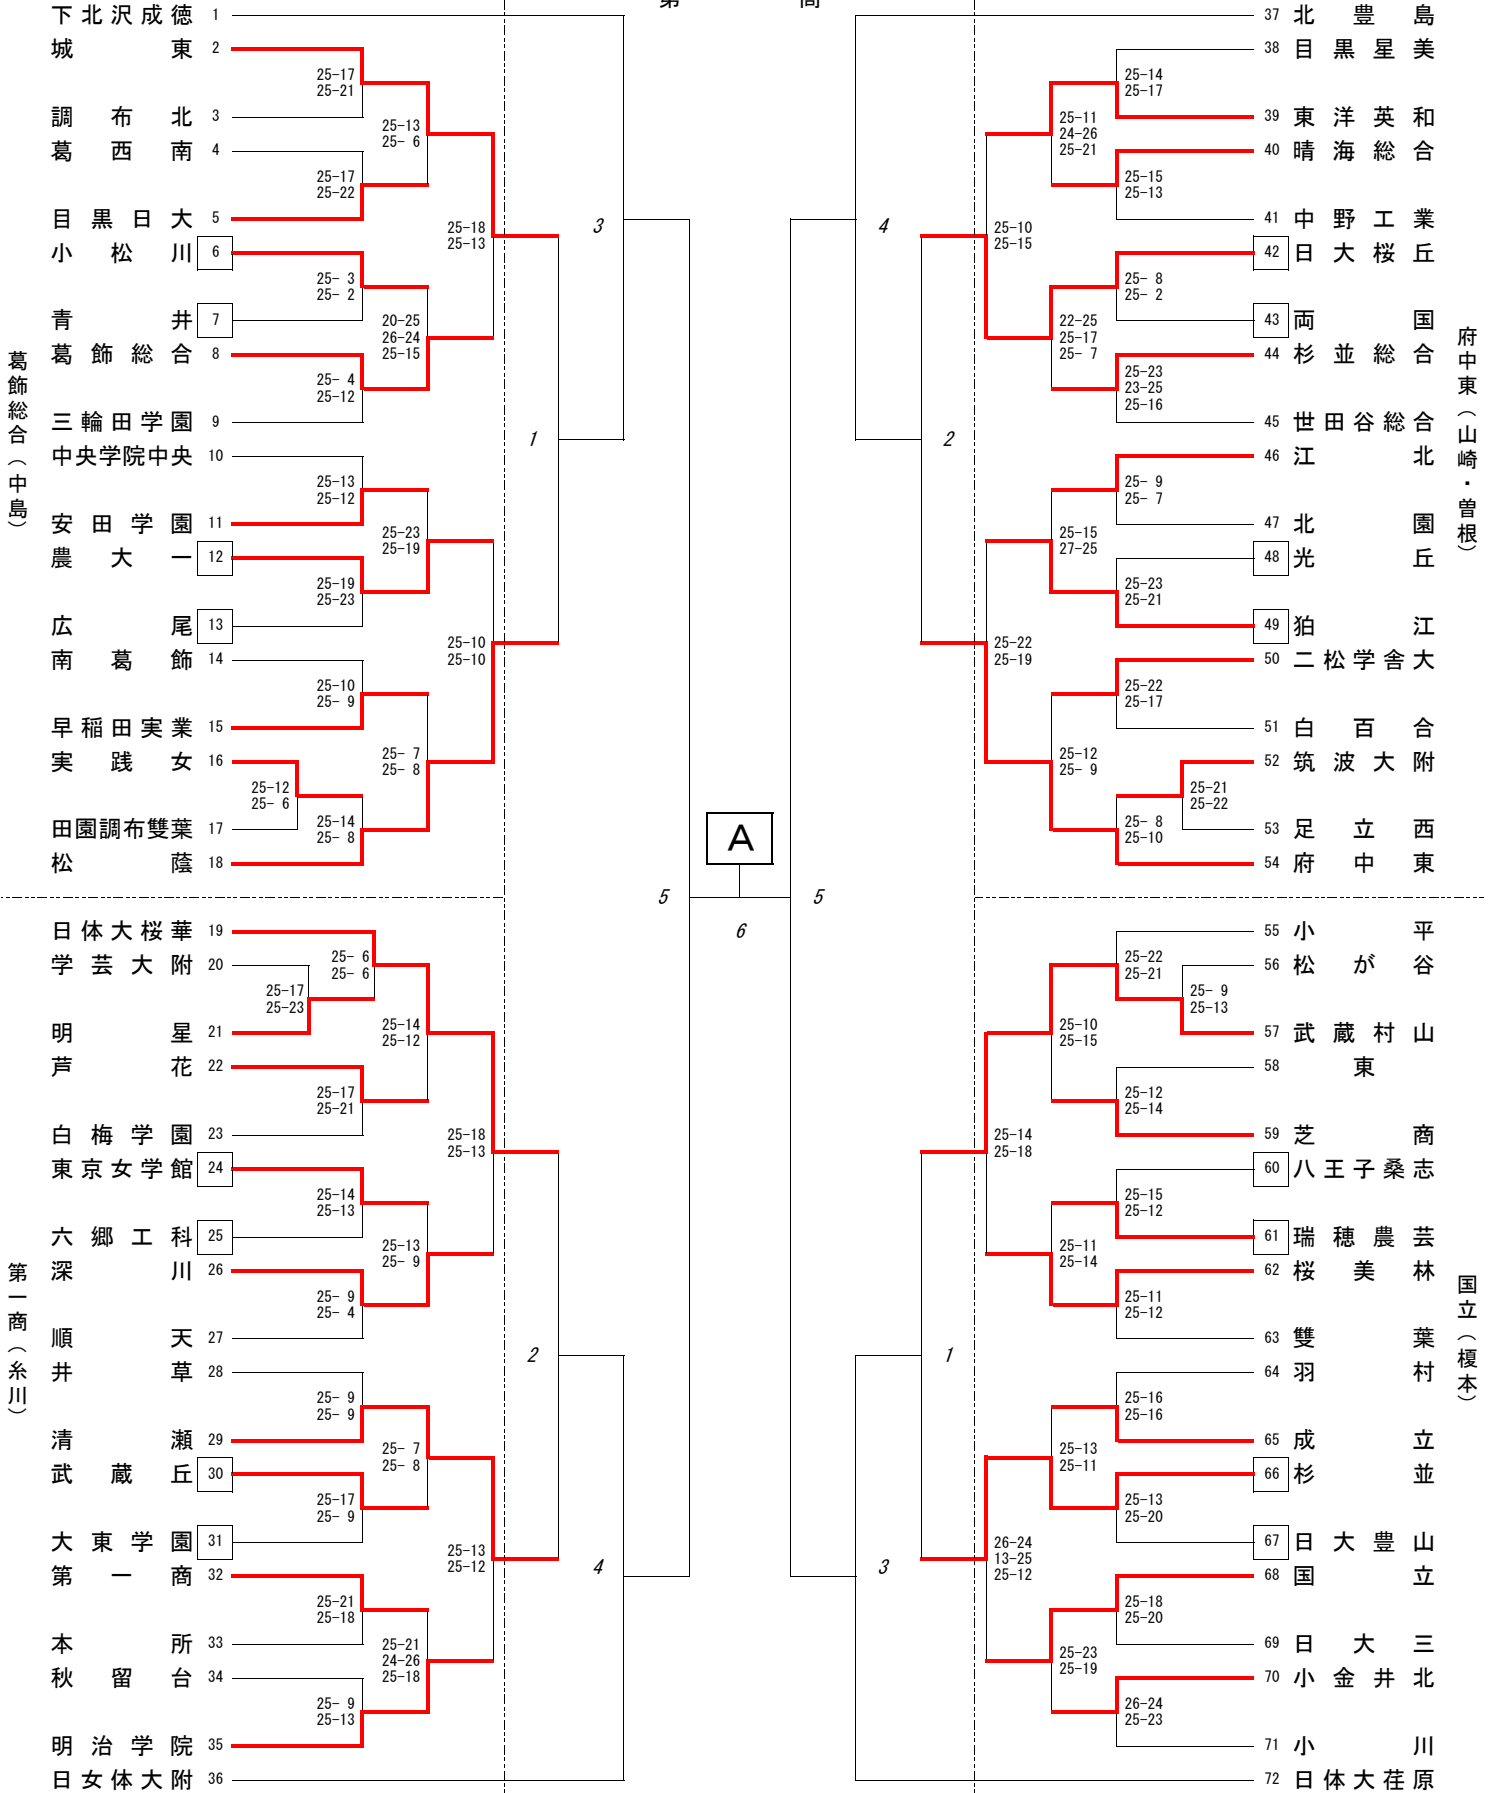

6/9(日) 9:00~

6/16(日) 10:00~

6/9(日) 9:00~

第一商