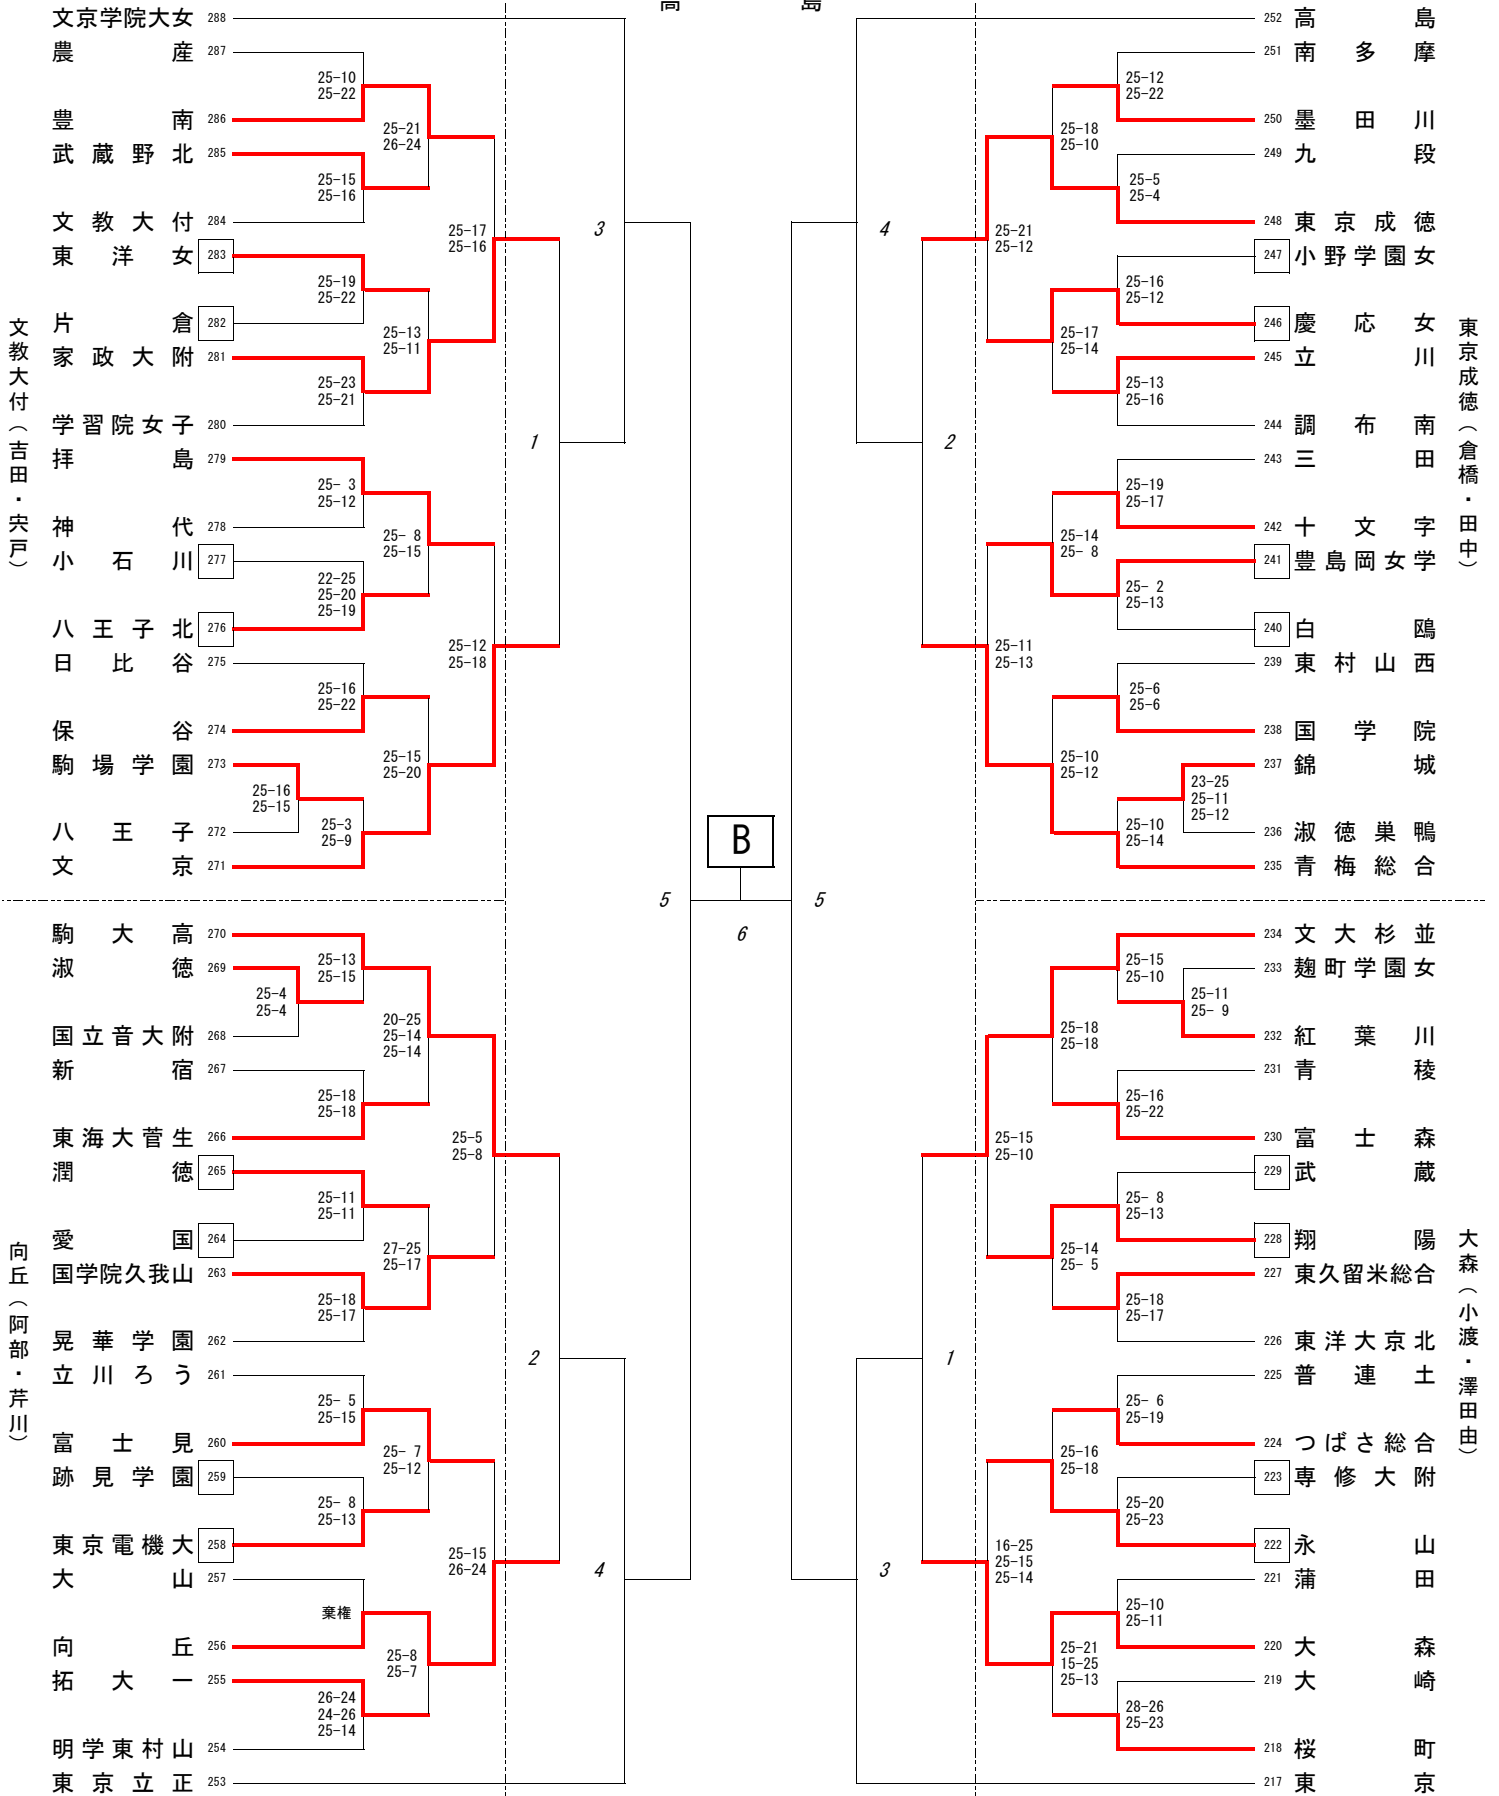

6/9(日) 9:00~

6/16(日) 10:00~

6/9(日) 9:00~

江戸川

6/9(日) 9:00~

6/16(日) 10:00~
王子総合

6/9(日) 9:00~

中央大附(高橋)

千早(及川)

王子総合(稲葉)

美原(野村・川村敏)