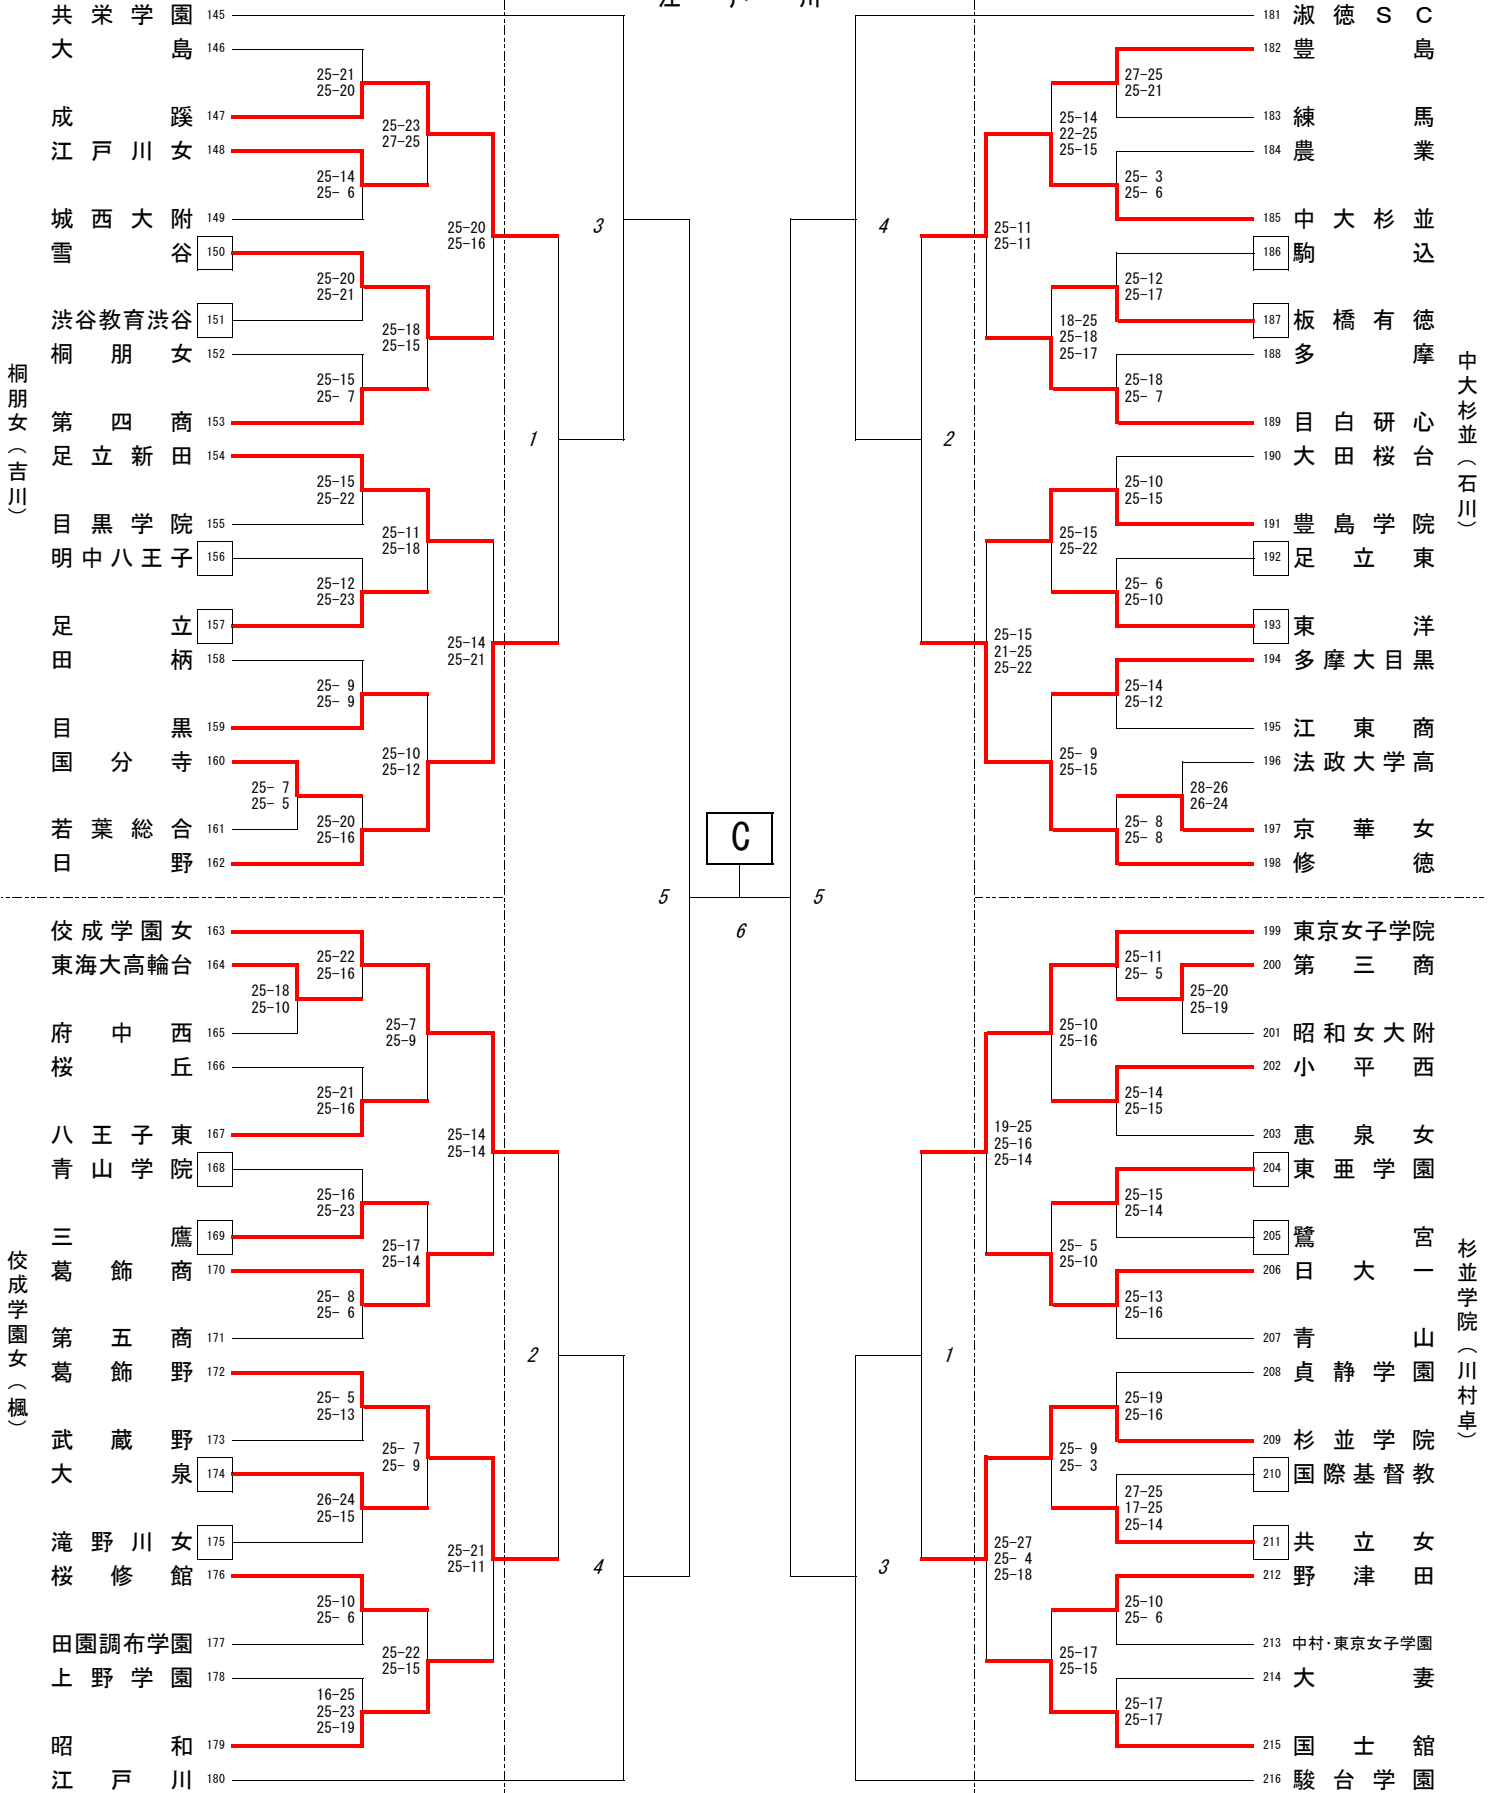

6/9(日) 9:00~

6/16(日) 10:00~

6/9(日) 9:00~

江戸川

6/9(日) 9:00~

6/16(日) 10:00~
王子総合

6/9(日) 9:00~

中央大附(高橋)

千早(及川)

王子総合(稲葉)

美原(野村・川村敏)