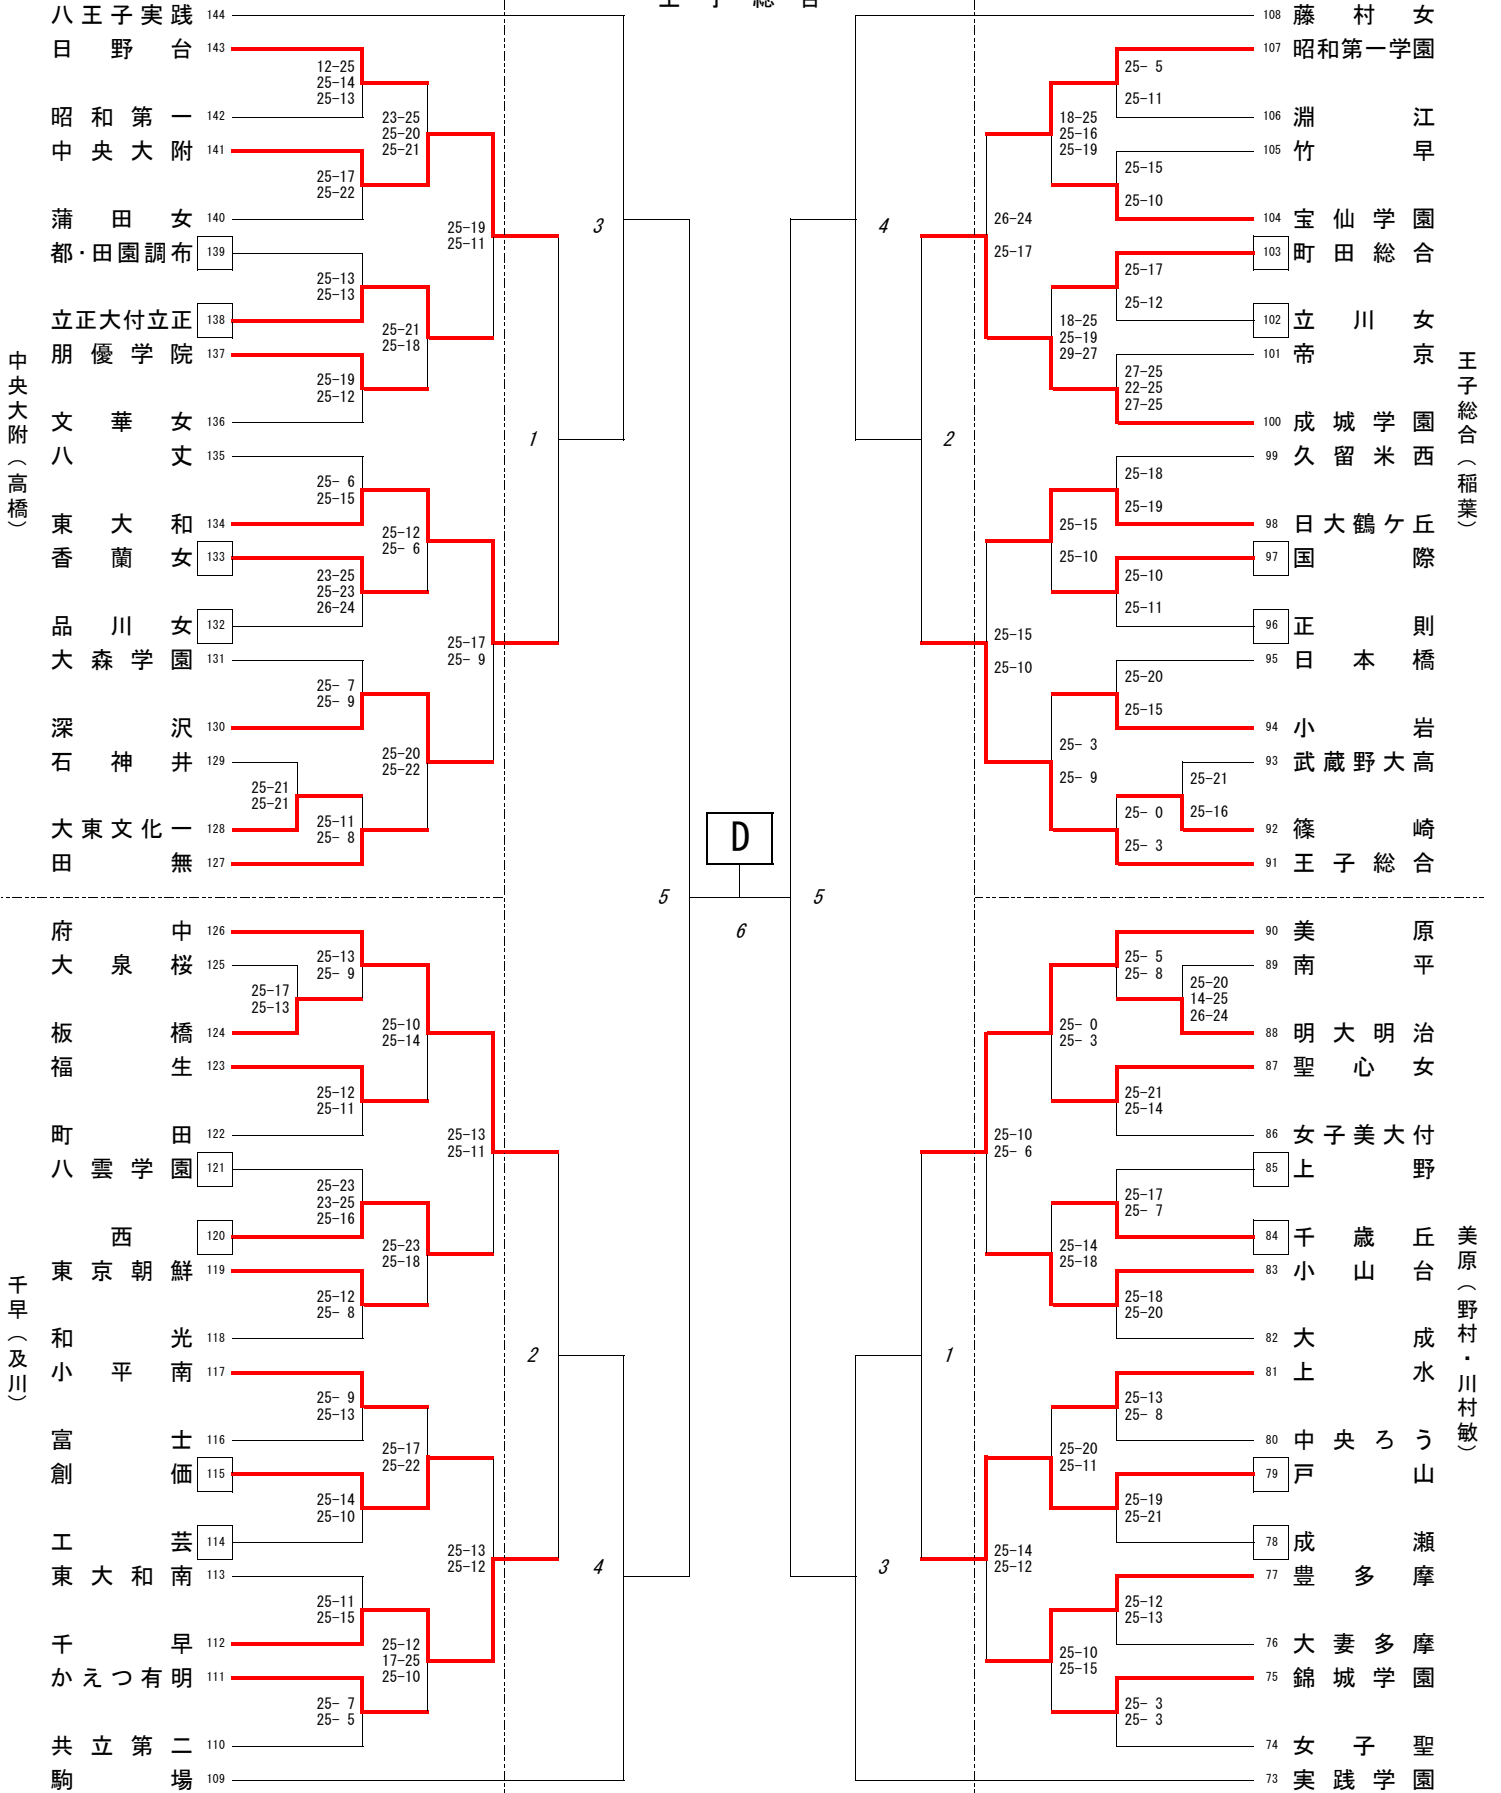

6/9(日) 9:00~

6/16(日) 10:00~

6/9(日) 9:00~

江戸川

6/9(日) 9:00~

6/16(日) 10:00~
王子総合

6/9(日) 9:00~

中央大附(高橋)

千早(及川)

王子総合(稲葉)

美原(野村・川村敏)