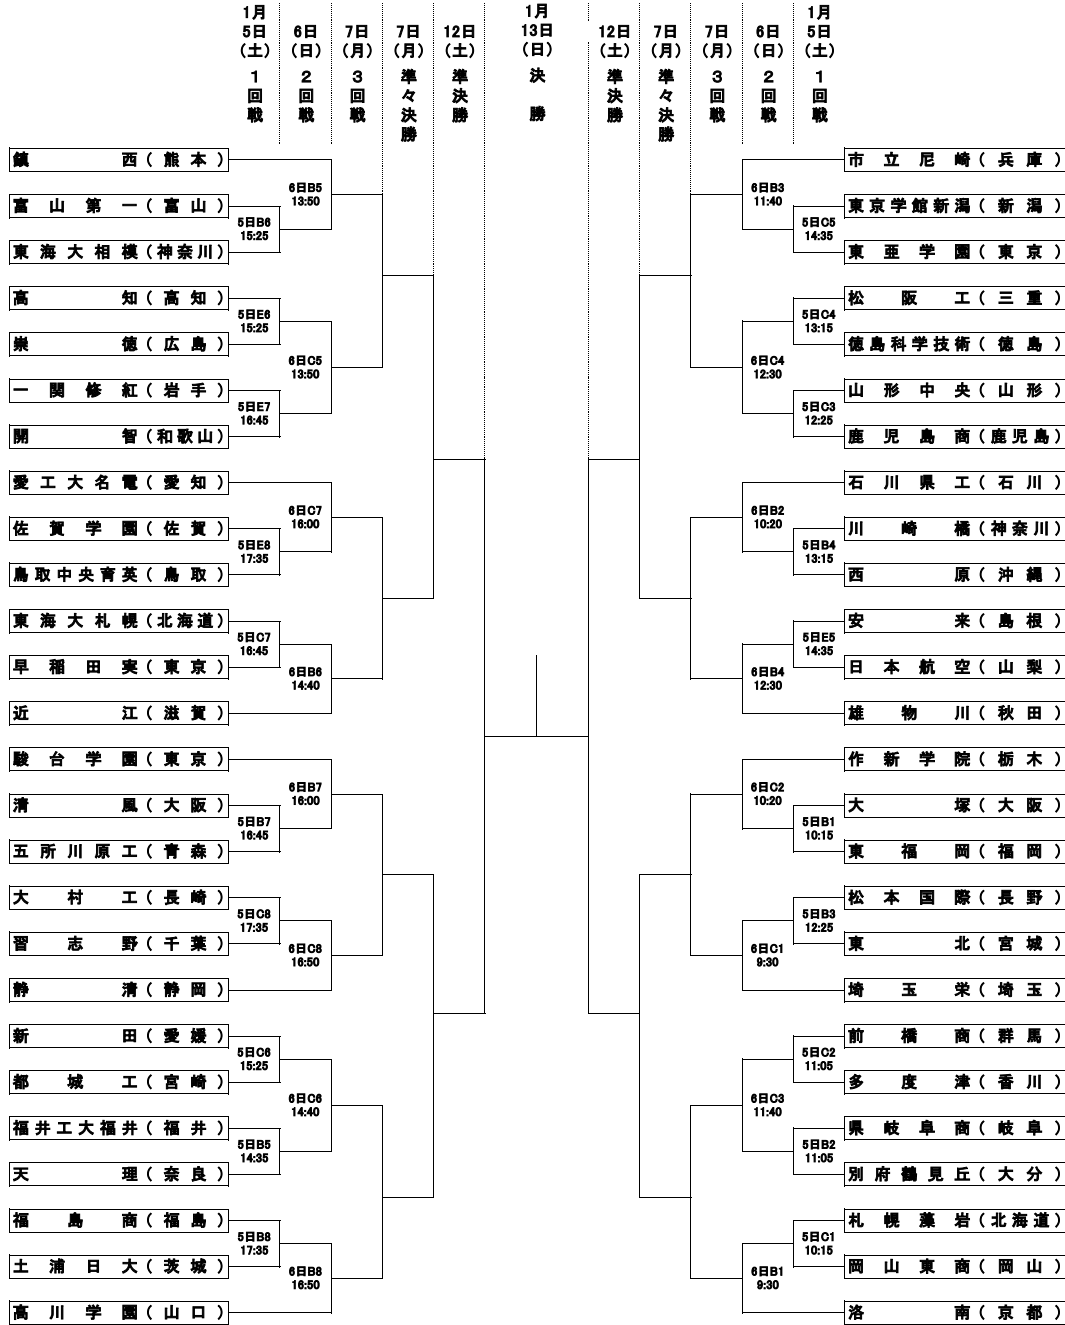

第71回  
全日本バレーボール  
高等学校選手権大会  
＜男子・組合せ表＞

会場：武蔵野の森総合スポーツプラザ

第71回  
全日本バレーボール  
高等学校選手権大会  
＜女子・組合せ表＞

会場：武蔵野の森総合スポーツプラザ