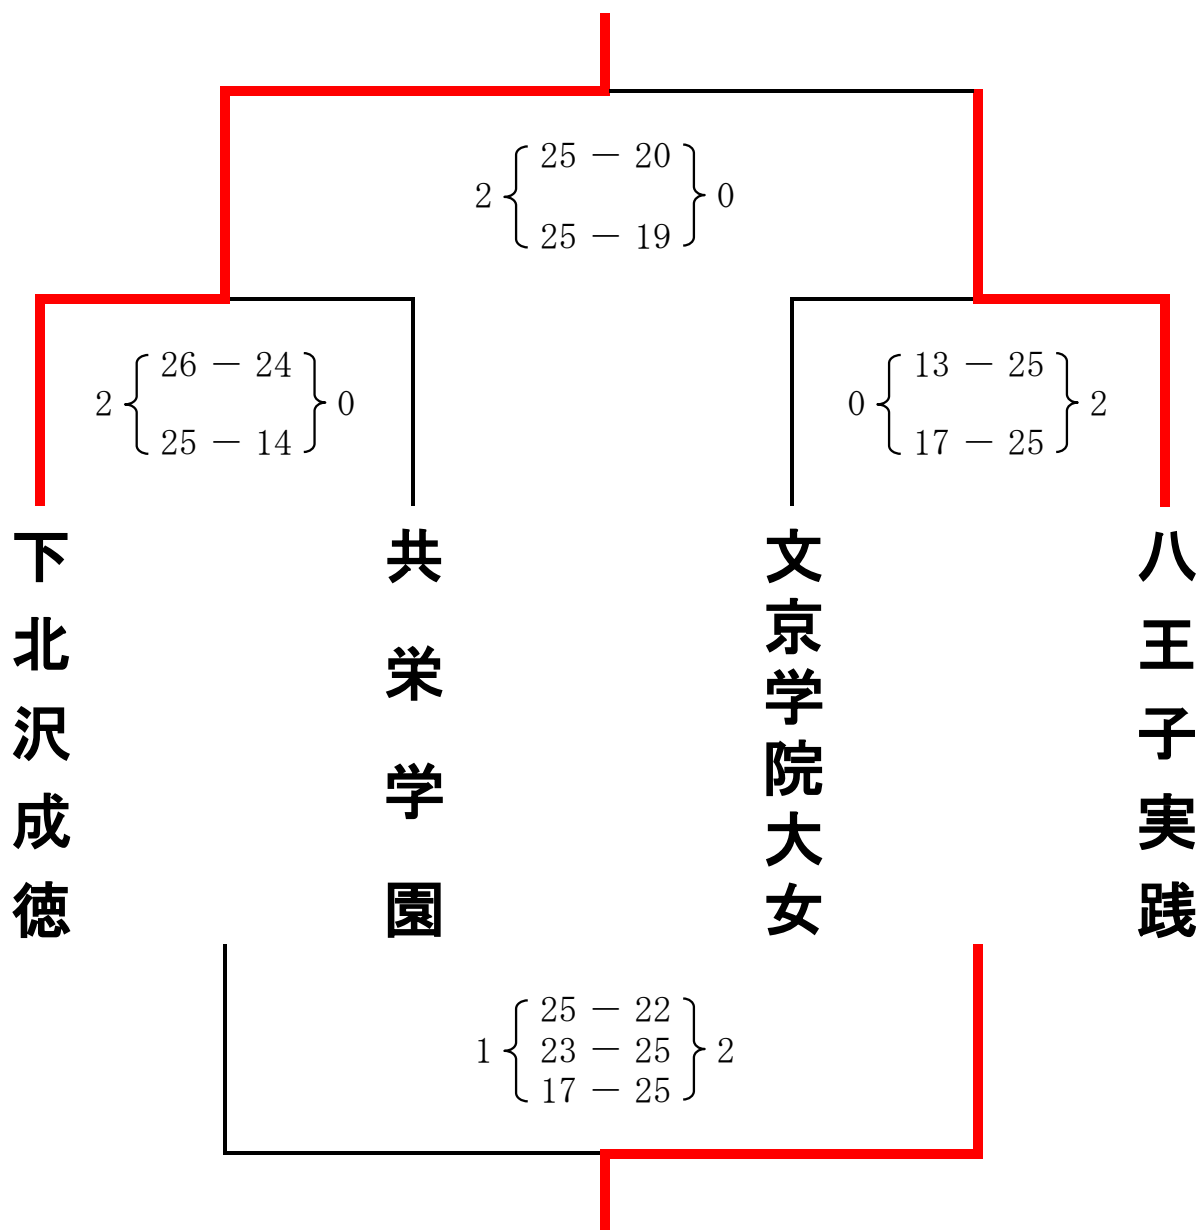

女子

全日本選手権 東京代表決定戦 <試合結果>

期日：平成30年11月17日(土)

会場：墨田区総合体育館

第1代表：下北沢成徳

第2代表：八王子実践

開催地代表：文京学院大女