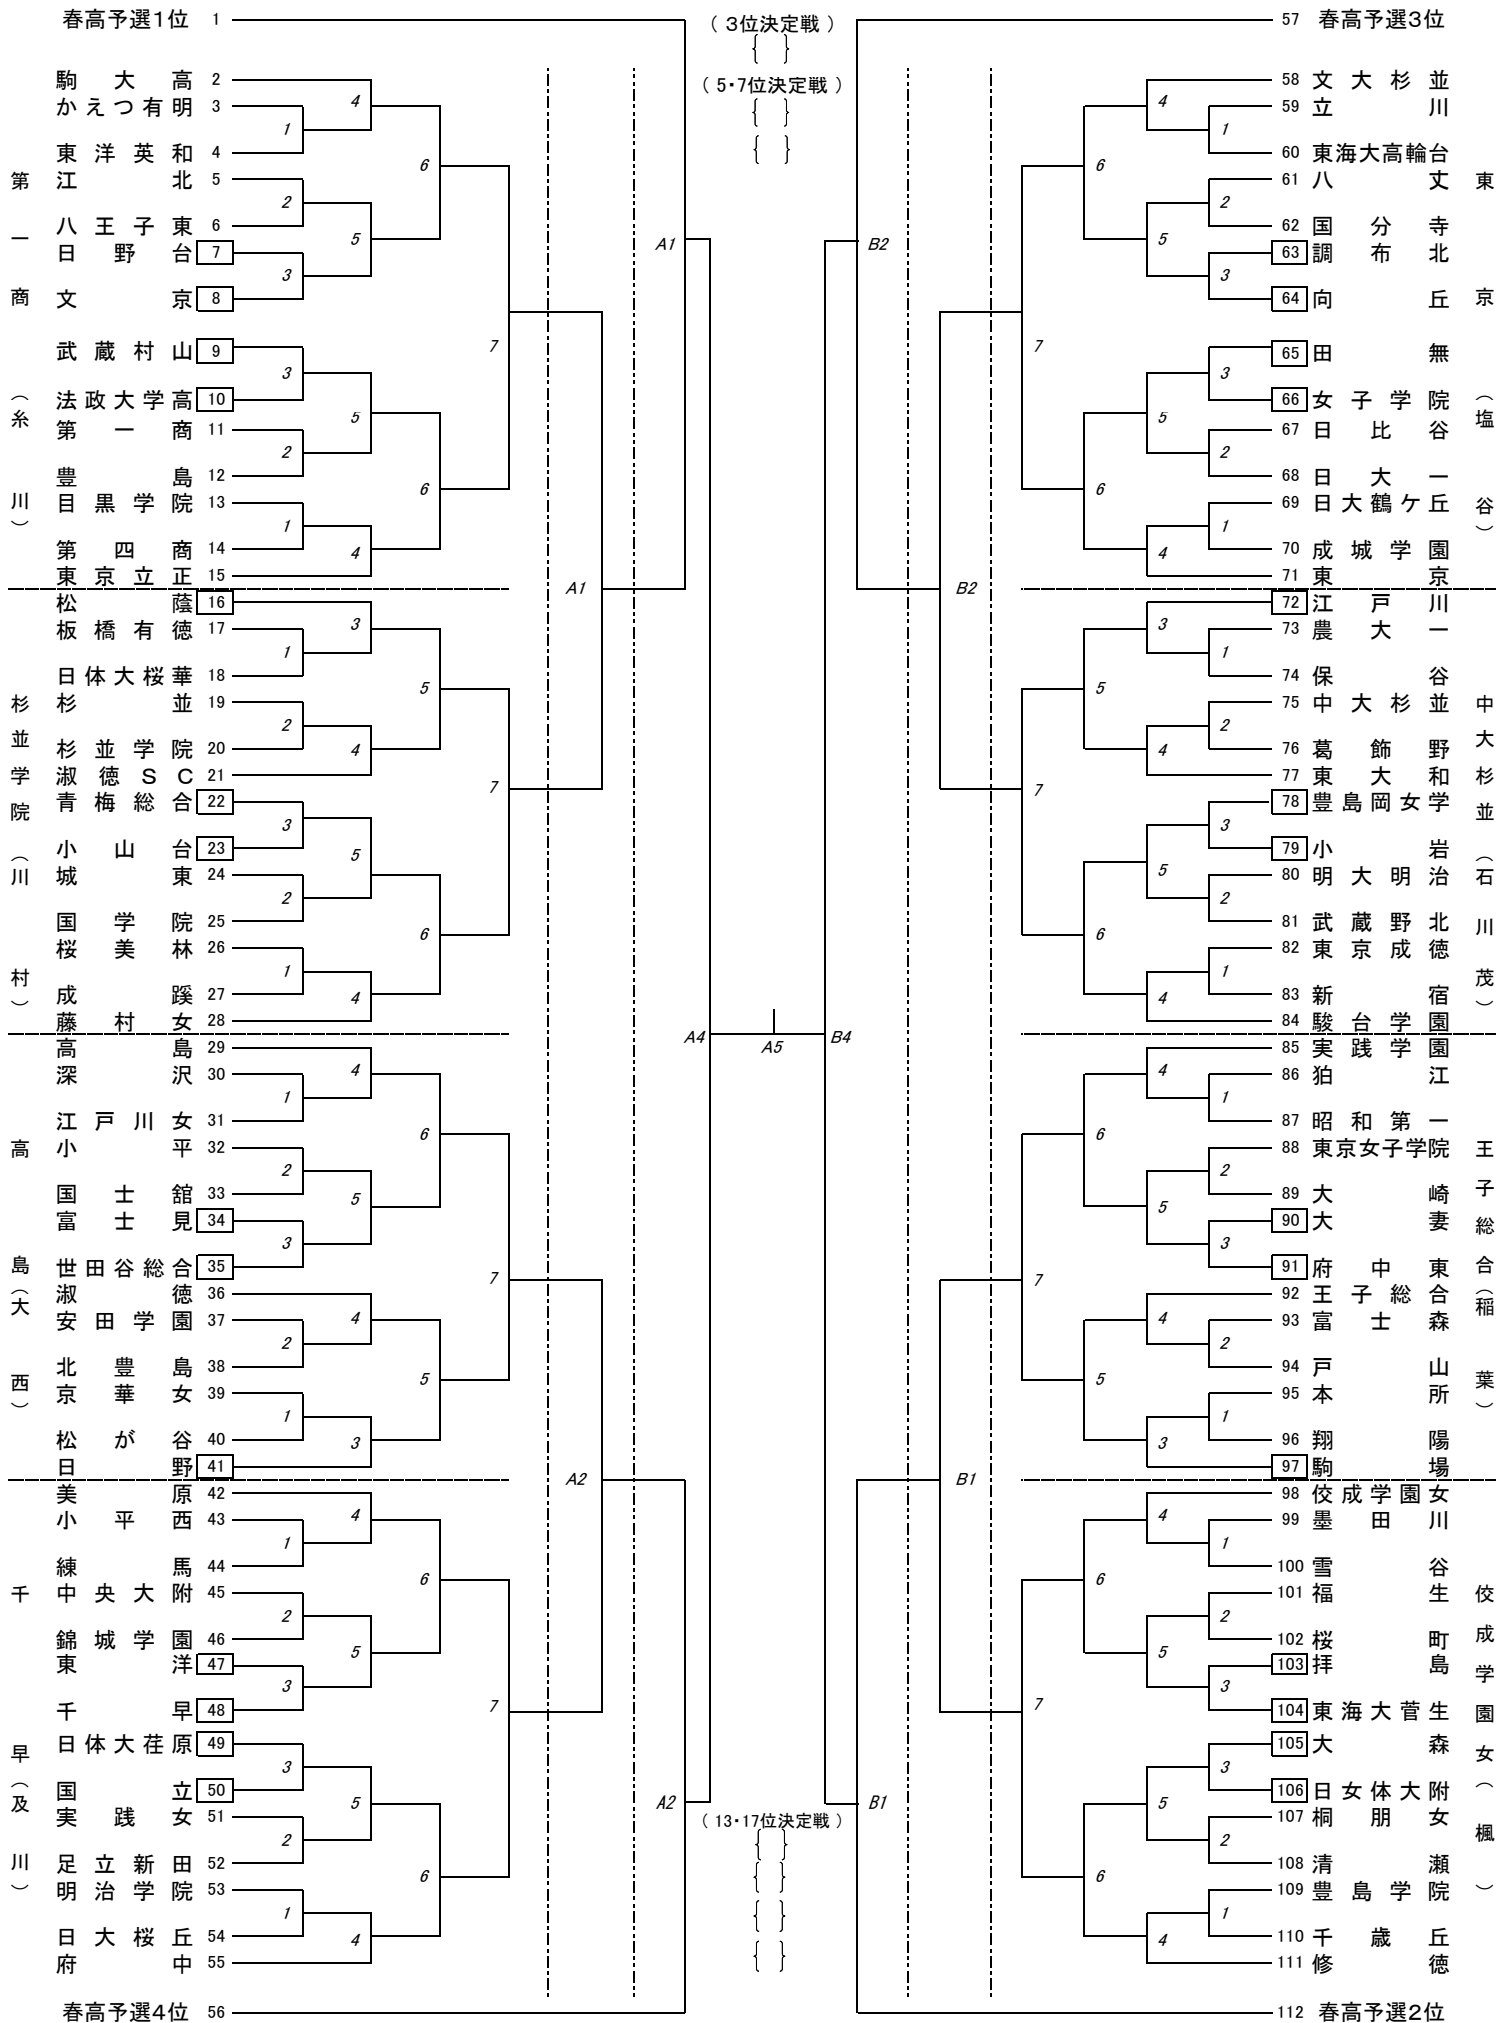

11/11(日) 9:00~

11/23(祝)
10:00~
王子総合

H31 2/3(日)
9:00~
東京

11/23(祝)
10:00~
王子総合

11/11(日) 9:00~