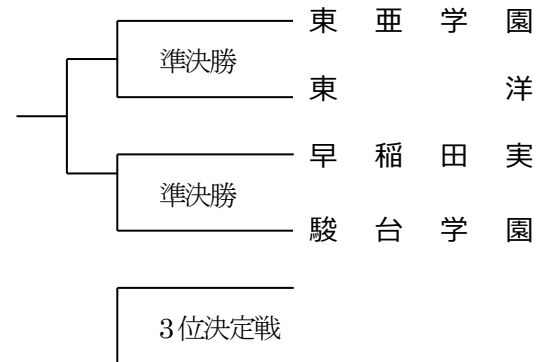

第71回全日本高等学校バレーボール選手権大会 東京都代表決定戦

会場：墨田区総合体育館

◆ 競技予定表 ◆

開会式 9:50

	Aコート	Bコート
第1試合 10:00	男子準決勝 駿台学園 × 早稲田実	男子準決勝 東亜学園 × 東洋
第2試合	女子準決勝 下北沢成徳 × 共栄学園	女子準決勝 八王子実践 × 文京学院大女
第3試合	男子決勝 (第一・第二代表決定戦)	男子3位決定戦 (開催地代表決定戦)
第4試合	女子決勝 (第一・第二代表決定戦)	女子3位決定戦 (開催地代表決定戦)

閉会式 試合終了後

◆ 競技組合せ ◆

女子の部

男子の部

※競技方法 全国大会代表決定方法

- A 推薦順位の1位と4位が対戦する。(準決勝)
推薦順位の2位と3位が対戦する。(準決勝)
- B 両対戦の勝者チームが対戦し勝者を第一代表、敗者を第二代表とする。(決勝)
- C 両対戦の敗者チームが対戦し勝者を開催地代表とする。(3位決定戦)

お願い

・試合開始時間や試合結果などを会場（墨田区総合体育館）に問い合わせることはご遠慮ください。