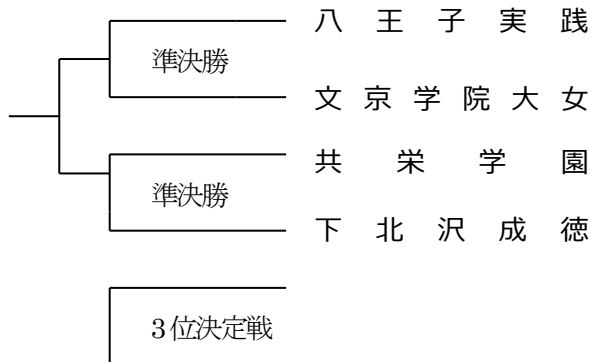

第71回全日本高等学校バレーボール選手権大会 東京都代表決定戦

会場：墨田区総合体育館

◆ 競技予定表 ◆

開会式 9:50

	Aコート	Bコート
第1試合 10:00	男子準決勝 駿台学園 × 早稲田実	男子準決勝 東亜学園 × 東洋
第2試合	女子準決勝 下北沢成徳 × 共栄学園	女子準決勝 八王子実践 × 文京学院大女
第3試合	男子決勝 (第一・第二代表決定戦)	男子3位決定戦 (開催地代表決定戦)
第4試合	女子決勝 (第一・第二代表決定戦)	女子3位決定戦 (開催地代表決定戦)

閉会式 試合終了後

◆ 競技組合せ ◆

女子の部

男子の部

※競技方法 全国大会代表決定方法

- A 推薦順位の1位と4位が対戦する。(準決勝)
推薦順位の2位と3位が対戦する。(準決勝)
- B 両対戦の勝者チームが対戦し勝者を第一代表、敗者を第二代表とする。(決勝)
- C 両対戦の敗者チームが対戦し勝者を開催地代表とする。(3位決定戦)

お願い

・試合開始時間や試合結果などを会場（墨田区総合体育館）に問い合わせることはご遠慮ください。