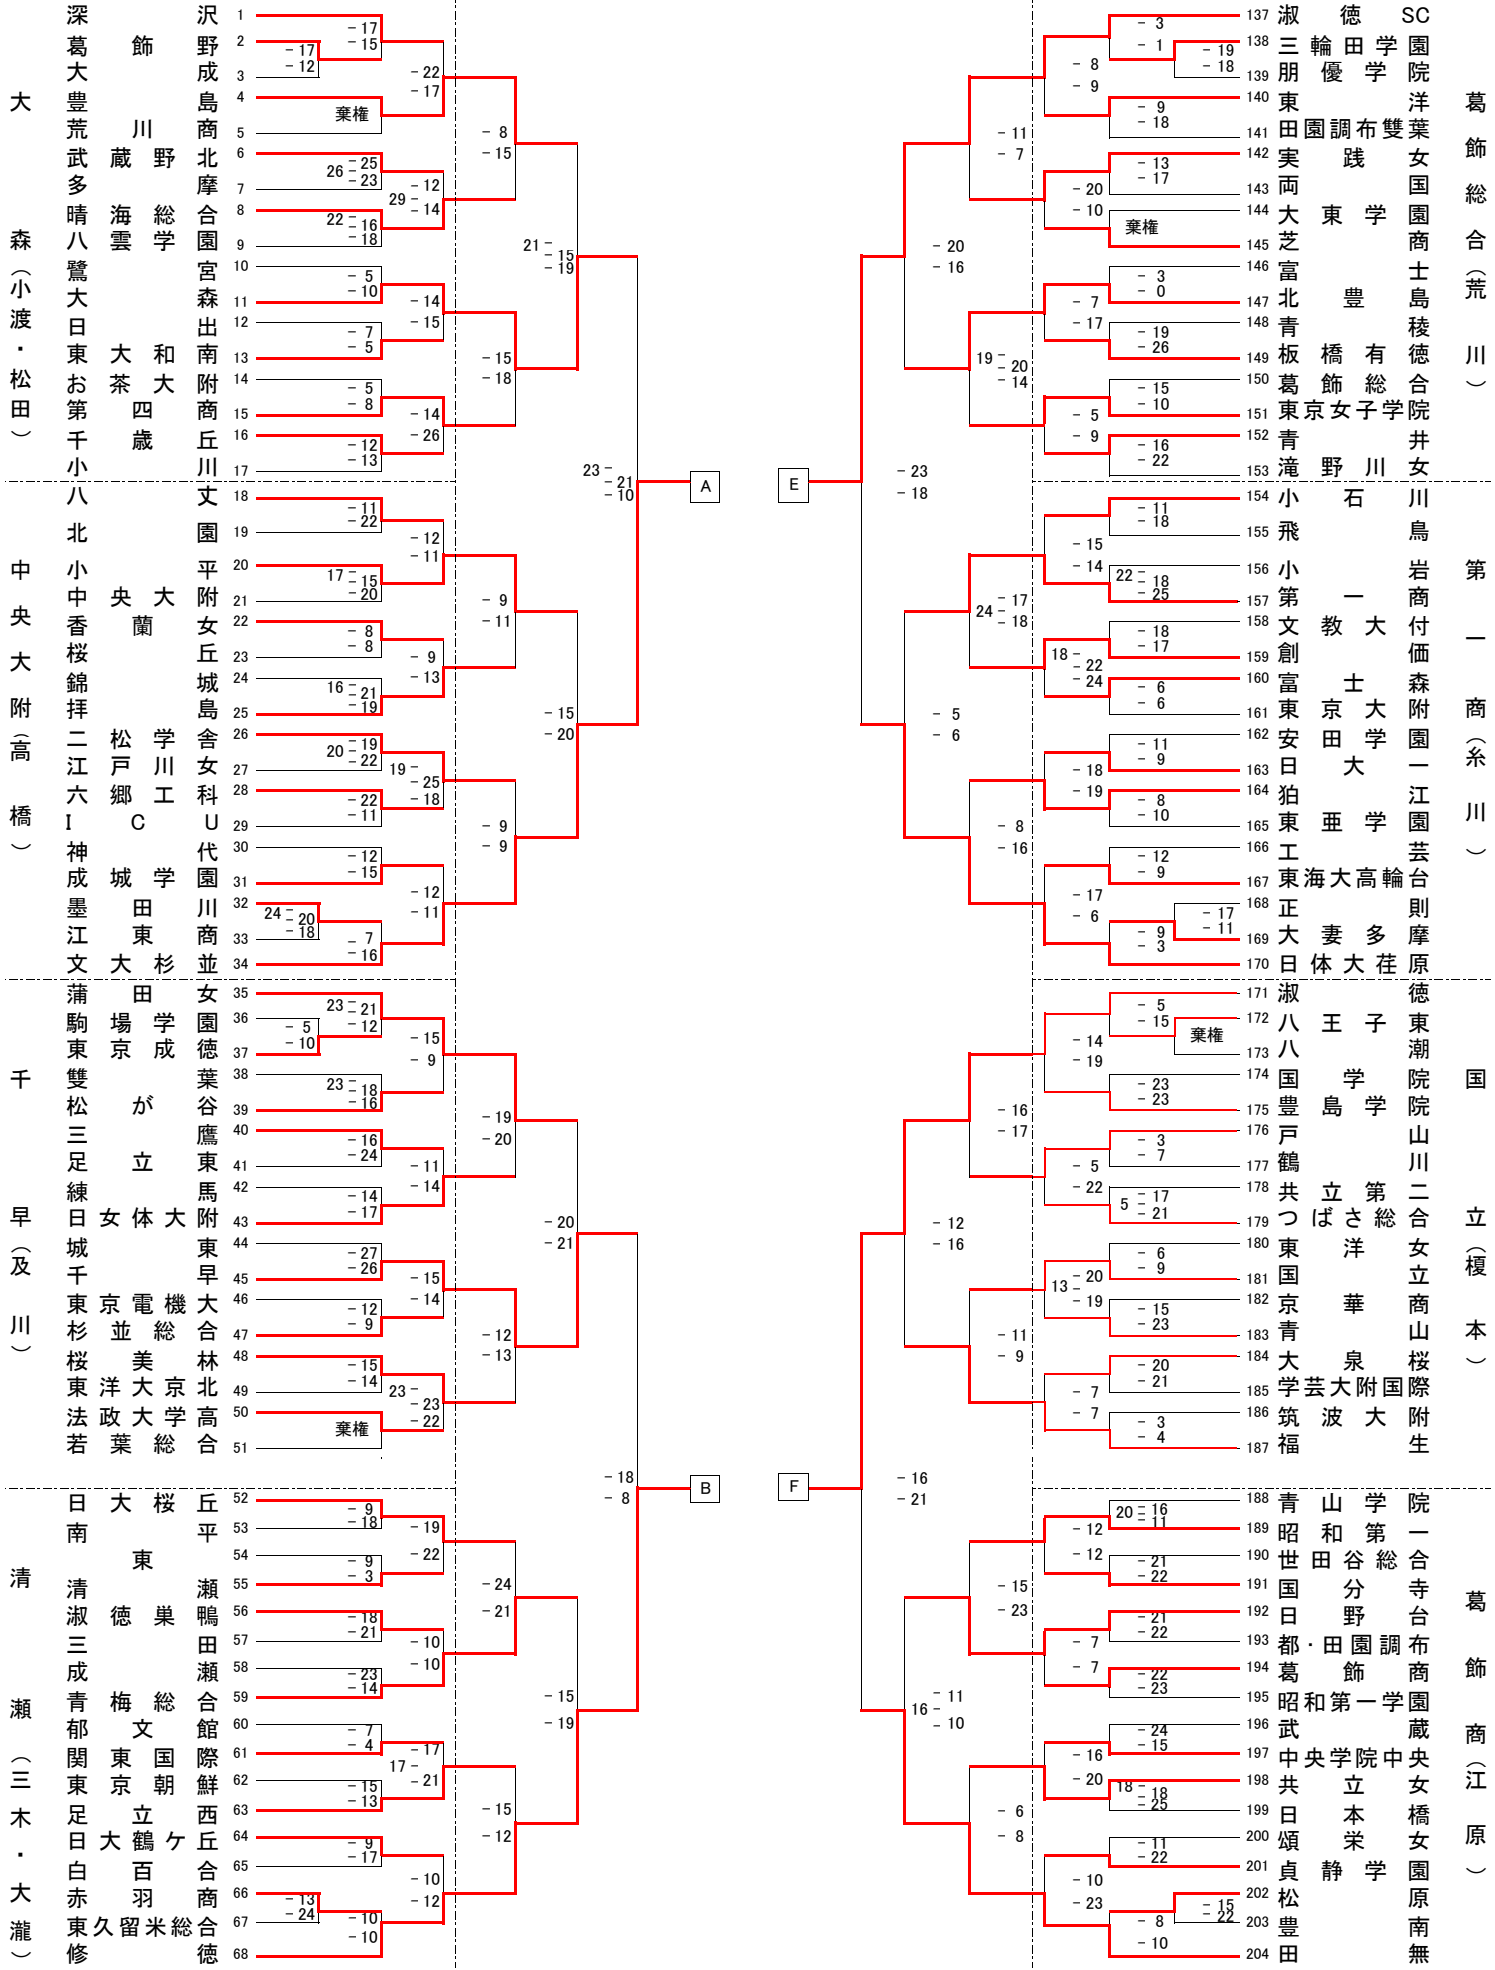

8/19(日) 9:00~

8/20(月) 9:00~  
千早

8/20(月) 9:00~  
第一商

8/19(日) 9:00~

葛飾総合(荒川)  
第一商(糸川)  
国立(榎本)  
葛飾商(江原)