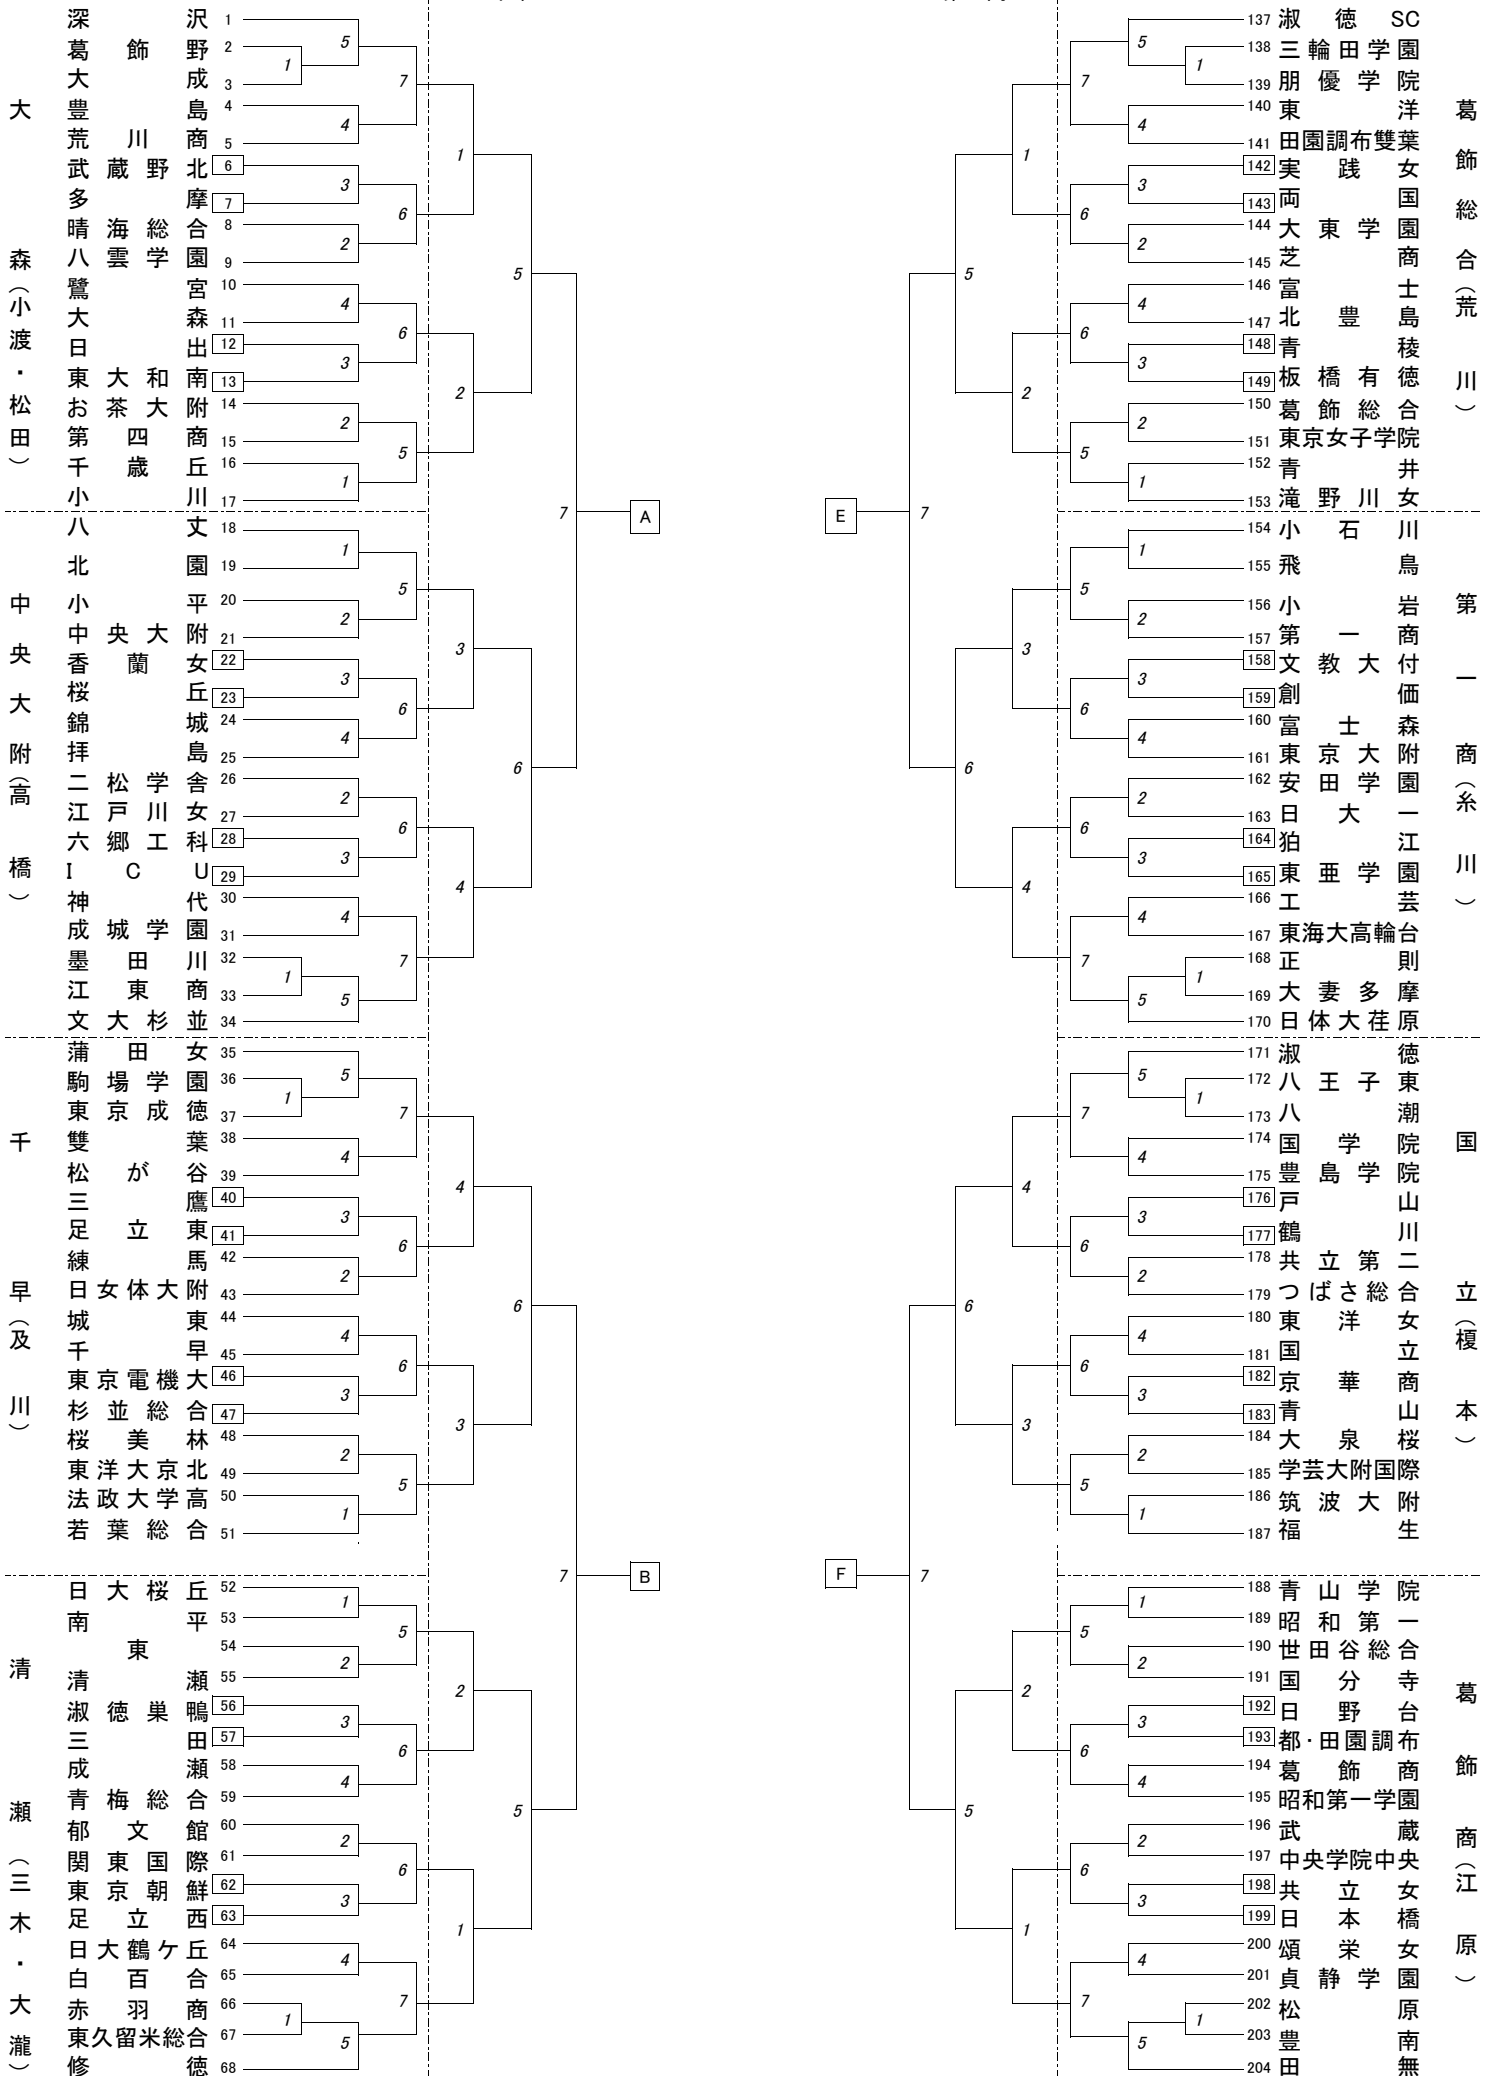

会場一覧表

番号	8月19日(日) 9時開始		8月20日(月) 9時開始	
	会場	会場主任	会場	会場主任
1 ~ 17	大森	小渡・松田	千早	及川
18 ~ 34	中央大附	高橋		
35 ~ 51	千早	及川		
52 ~ 68	清瀬	三木・大瀧		
69 ~ 85	江戸川	川端	江戸川	川端
86 ~ 102	中大杉並	石川(茂)		
103 ~ 119	調布南	森川		
120 ~ 136	深川	西澤		
137 ~ 153	葛飾総合	荒川	第一商	糸川
154 ~ 170	第一商	糸川		
171 ~ 187	国立	榎本		
188 ~ 204	葛飾商	江原		
205 ~ 221	杉並学院	川村	王子総合	稲葉
222 ~ 238	農大一	武田・宍戸		
239 ~ 255	向丘	阿部		
256 ~ 271	王子総合	稲葉		

※ 大会使用球:モルテン

今大会は各セット13点で給水のためのタイムアウトを採用します。時間は30秒とし、戦術的な指導は禁止し、給水、汗を拭くなどの行為に限定します。

1※各ブロックの優勝校は、春高一次予選の大会参加費と参加申込書は、技術研修会(9/1)に持参してください。会場:大成高校 14:00~15:00

8/19(日) 9:00~ 8/20(月) 9:00~
千早

8/20(月) 9:00~ 8/19(日) 9:00~
第一商