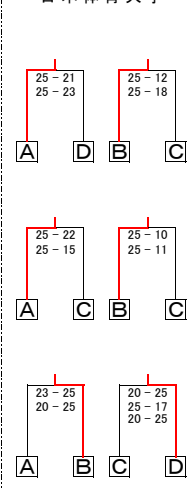

6/10(日) 9:00~

6/17(日) 10:00~

6/24(日) 10:00~

6/17(日) 10:00~

6/10(日) 9:00~

順位決定戦
王子総合

(5・7位決定戦)
駿台学園 {25-21} 高島
共栄学園 {25-10} 東京

(9・13位決定戦)
東京立正 {28-26} 駒大高
駒場 {25-18} 府中
美原 {22-25} 日野
藤村女 {28-26} 東大和