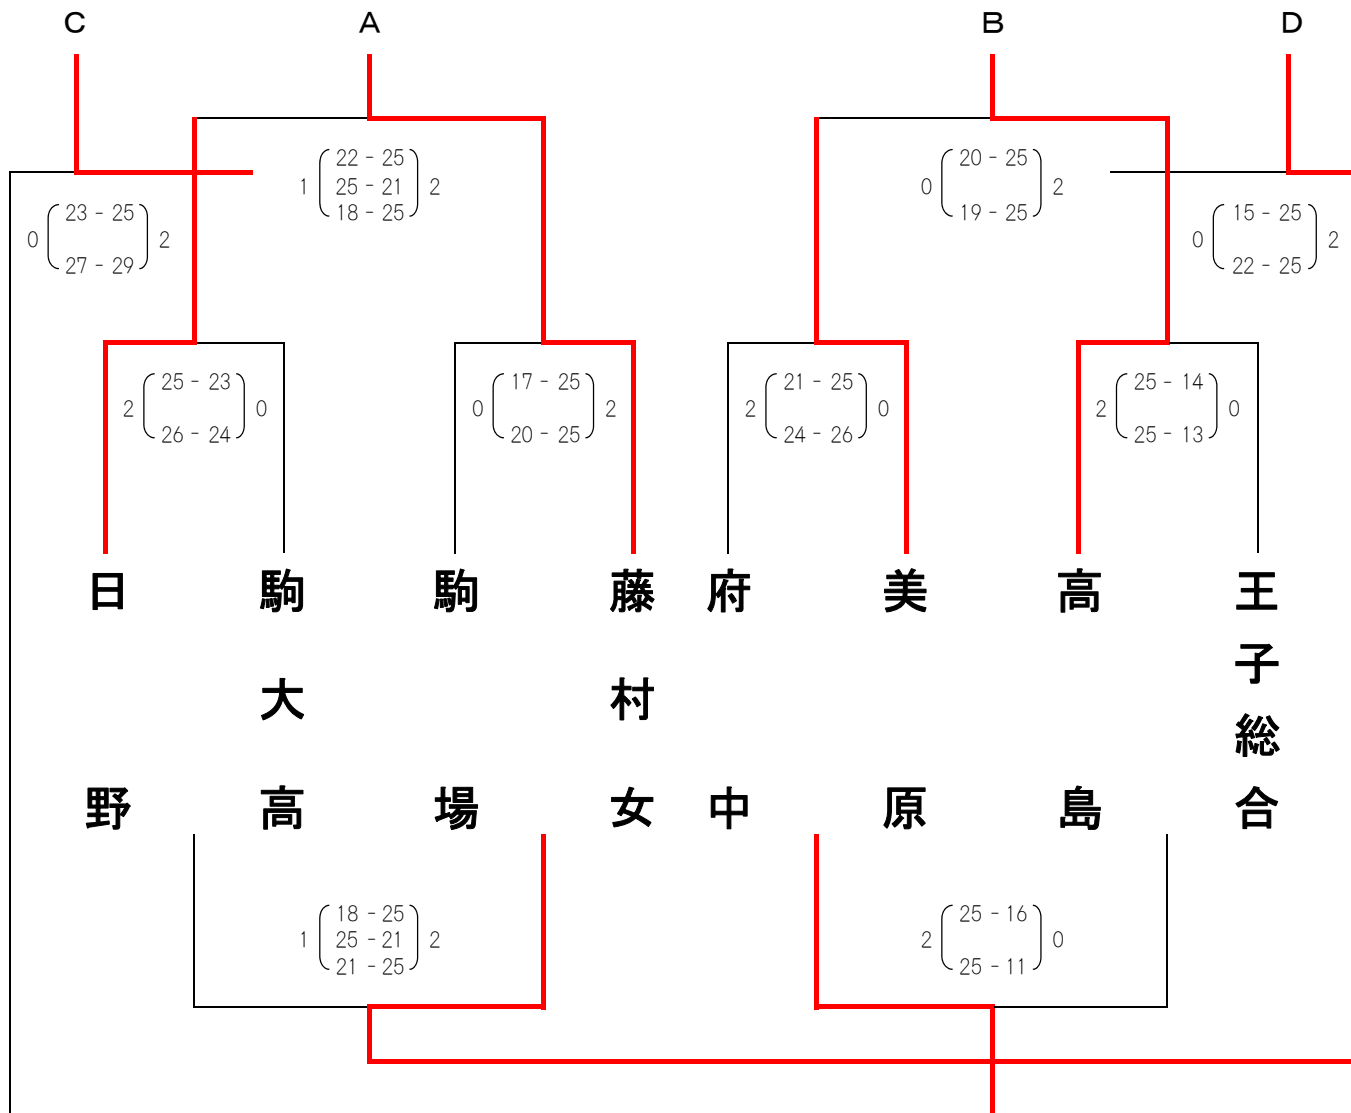

平成30(2018)年度

春季大会 兼 関東大会予選

<結果>

東京都高等学校体育連盟バレーボール女子部

平成30(2018)年度 春季大会兼関東大会予選 (関東大会出場校決定戦)

期日:平成30年5月13日(日)
会場:王子総合高校

関東大会出場校 6月2日~3日

八王子実践
共栄学園
駿台学園
東京
藤村女
日野

下北沢成徳
文京学院大女
実践学園
東京立正
高島場

平成30(2018)年度 春季2部大会 <結果>

東京都高等学校体育連盟バレーボール女子部