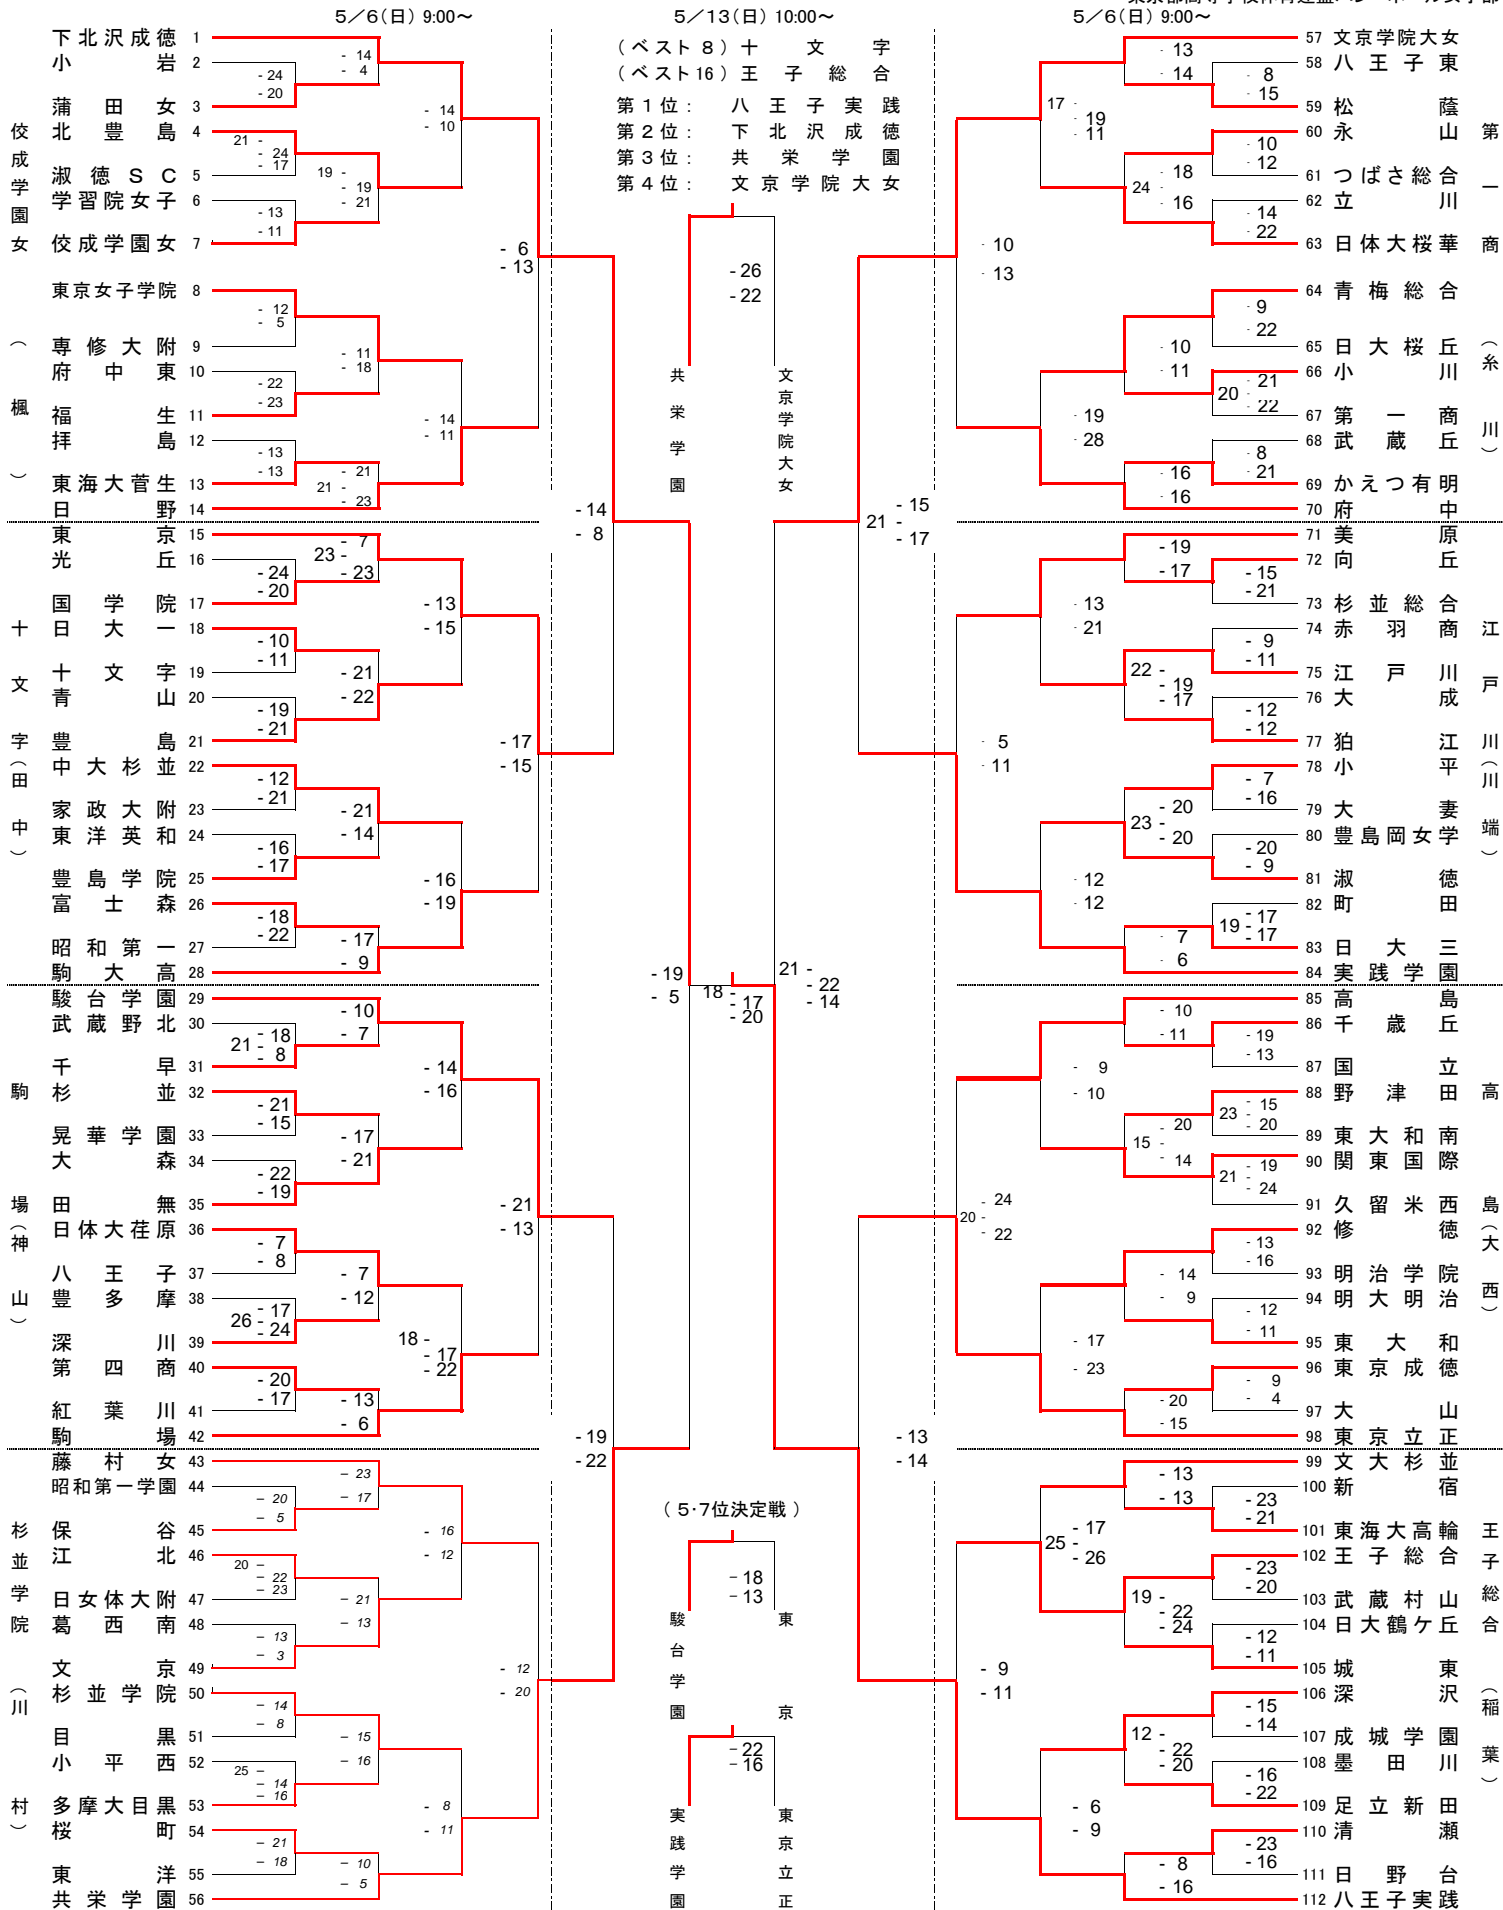

平成30(2018)年度

春季大会 兼 関東大会予選

<結果>

東京都高等学校体育連盟バレーボール女子部

平成30(2018)年度 春季大会兼関東大会予選 (関東大会出場校決定戦)

期日:平成30年5月13日(日)
会場:王子総合高校

関東大会出場校 6月2日~3日

八王子実践
共栄学園
駿台学園
東京
藤村女
日野

下北沢成徳
文京学院大女
実践学園
東京立正
高島場

平成30(2018)年度 春季2部大会 <結果>

東京都高等学校体育連盟バレーボール女子部