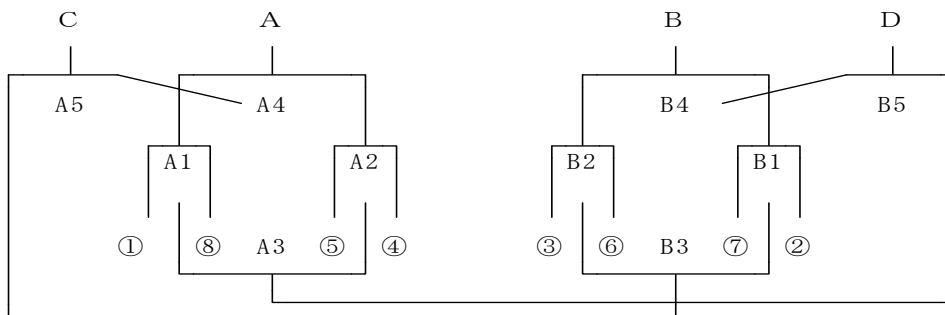

会場一覧表

番号		5月6日(日) 9時開始		5月13日(日) 10時開始	
		会場	会場主任	会場	会場主任
春季大会	1 ~ 14	佼成学園女	楓	ベスト8チーム	荒川
	15 ~ 28	十文字	田中		
	29 ~ 42	駒場	神山		
	43 ~ 56	杉並学院	川村		
	57 ~ 70	第一商	糸川	9~16チーム	
	71 ~ 84	江戸川	川端		
	85 ~ 98	高島	大西		
	99 ~ 112	王子総合	稲葉		
2部大会	1 ~ 11	大妻多摩	川村・星	桐朋女	吉川
	12 ~ 23	葛飾総合	荒川		
	24 ~ 35	第五商	大戸・芹川		
	36 ~ 46	桐朋女	吉川		
	47 ~ 57	葛飾商	江原		
	58 ~ 69	中央大附	高橋		
	70 ~ 80	東京電機大	深見・澤田		
	81 ~ 91	調布南	森川		

■ 春季大会 第2日目 試合組合わせ・試合順序

1. 日時 5月13日(日) 10時試合開始(9時開場)
2. 会場 春季大会 ベスト8チームのトーナメント(3位決定戦あり)・・・十文字
  春季大会 ベスト8チームに敗れた8チームによる決定戦(下表)・・・王子総合
  2部大会 ベスト8チームのトーナメント(3位決定戦なし)・・・桐朋女

審判割当 (2日目)

試合順	1部大会(ベスト8)	1部大会(9~16)		2部大会
	十文字	A	王子総合	B
1	第2試合チーム 2面	A 2試合チーム	B 2試合チーム	第2試合チーム 2面
2	第1試合敗者 2面	A 1勝者	B 1勝者	第1試合敗者 2面
3		A 2勝者	B 2勝者	第2試合敗者 2面
4		A 3敗者	B 3敗者	第3試合敗者 1面
5		A 4勝者	B 4勝者	

大会使用球 … モルテン