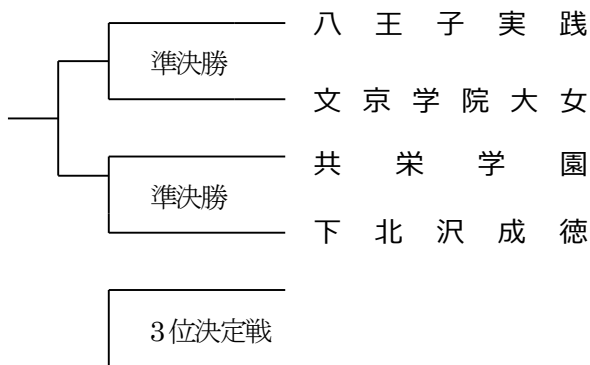

第70回全日本高等学校バレーボール選手権大会 東京都代表決定戦

11月18日(土) 墨田区総合体育館 JR・半蔵門線「錦糸町駅」下車徒歩約3分
午前9時開場(一般・応援団) 入場無料 上履不要

◆ 競技予定表 ◆

開会式 10:00

開始予定時間	Aコート	Bコート
第1試合 10:30	女子準決勝 八王子実践 × 文京学院大女	女子準決勝 下北沢成徳 × 共栄学園
第2試合 12:00	男子準決勝 東亜学園 × 東洋	男子準決勝 駿台学園 × 早稲田実
第3試合 13:30	女子決勝 (第一・第二代表決定戦)	女子3位決定戦 (開催地代表決定戦)
第4試合 15:00	男子決勝 (第一・第二代表決定戦)	男子3位決定戦 (開催地代表決定戦)

※開始予定時間より遅くなることはあっても、早くなることはありません。

閉会式 試合終了後

◆ 競技組合せ ◆

女子の部

男子の部

※競技方法 全国大会代表決定方法

- A 推薦順位の1位と4位が対戦する。(準決勝)
推薦順位の2位と3位が対戦する。(準決勝)
- B 両対戦の勝者チームが対戦し勝者を第一代表、敗者を第二代表とする。(決勝)
- C 両対戦の敗者チームが対戦し勝者を開催地代表とする。(3位決定戦)