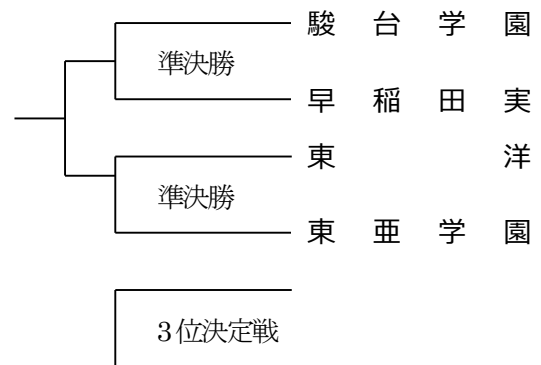

※開始予定時間より遅くなることはあっても、早くなることはありません。

閉会式 試合終了後

◆ 競技組合せ ◆

女子の部

男子の部

※競技方法 全国大会代表決定方法

- A 推薦順位の1位と4位が対戦する。(準決勝)
推薦順位の2位と3位が対戦する。(準決勝)
- B 両対戦の勝者チームが対戦し勝者を第一代表、敗者を第二代表とする。(決勝)
- C 両対戦の敗者チームが対戦し勝者を開催地代表とする。(3位決定戦)

【放送予定】 「2018春の高校バレー 東京都代表決定戦」

CS フジテレビNEXT 11月19日(日) 午前5時50分～午後1時00分
地上波 フジテレビ 11月26日(日) 午前2時20分～午前3時50分

お願い

試合開始時間や試合結果などを会場(墨田区総合体育館)に問い合わせることはご遠慮ください。

試合結果につきましては、都高体連女子部ホームページ <http://hstvw.jp/>

にて速報いたします。