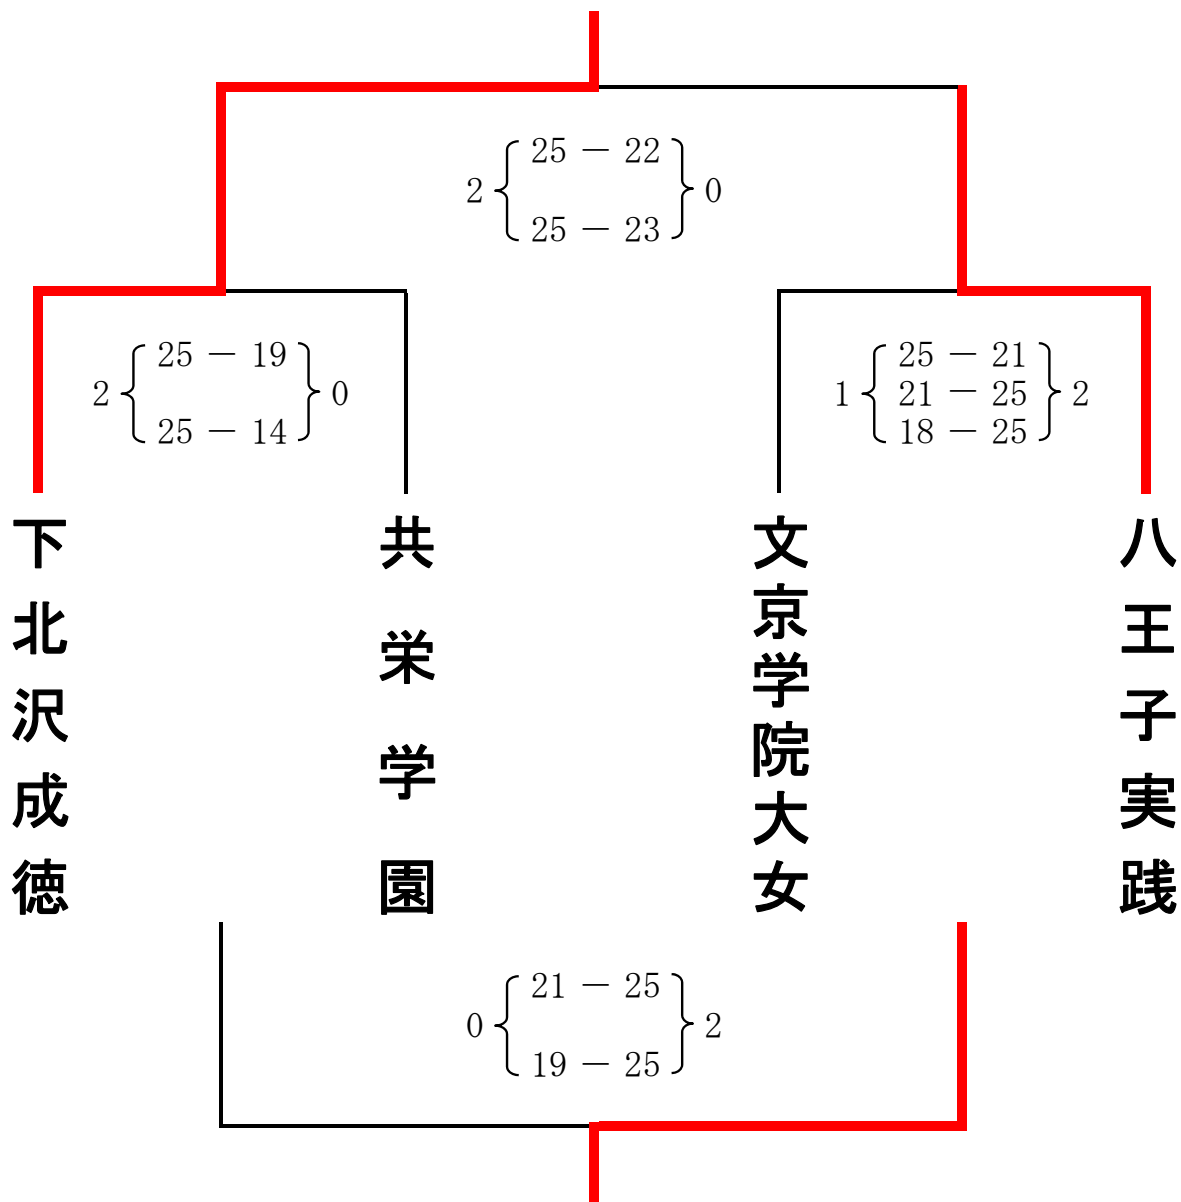

女子

全日本選手権 東京代表決定戦 <試合結果>

期日：平成29年11月18日(土)

会場：墨田区総合体育館

第1代表：下北沢成徳

第2代表：八王子実践

開催地代表：文京学院大女