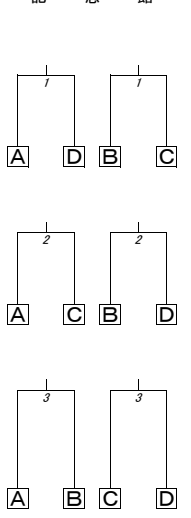

6/11(日) 9:00~

6/18(日) 10:00~

6/25(日) 10:00~

6/18(日) 10:00~

6/11(日) 9:00~

文大杉並(澤田)

桐朋女(吉川)

府中(稲見・大瀧)

王子総合(稲葉)

第一商(糸川)

中村(中村)

調布南(森川)

杉並学院(川村)

146 文京学院大女
147 国際桜尾合
148 泉総業女
149 海田連士
150 早稲川一商
151 村普立三丘
152 立第大合
153 日杉谷合
154 杉駒修徳山
155 八都子東布
156 都か蒲愛女
157 久留米大附
158 恵泉女
159 中央学院中
160 豊中杉並谷
161 山第四豊商
162 日大東分寺
163 国日体大荏原
164 東立正馬
165 練東政大高
166 片政倉工
167 中野百東商
168 白江調布南
169 明中八王
170 声広尾学園
171 帝京八王子
172 小農東成
173 海大高輪
174 足立新田
175 第立五修館
176 桜江日本北
177 日永板橋山
178 小調杉徳北
179 杉小調杉北
180 竹府学保東
181 習中院女東
182 京電機美谷
183 台学大林園