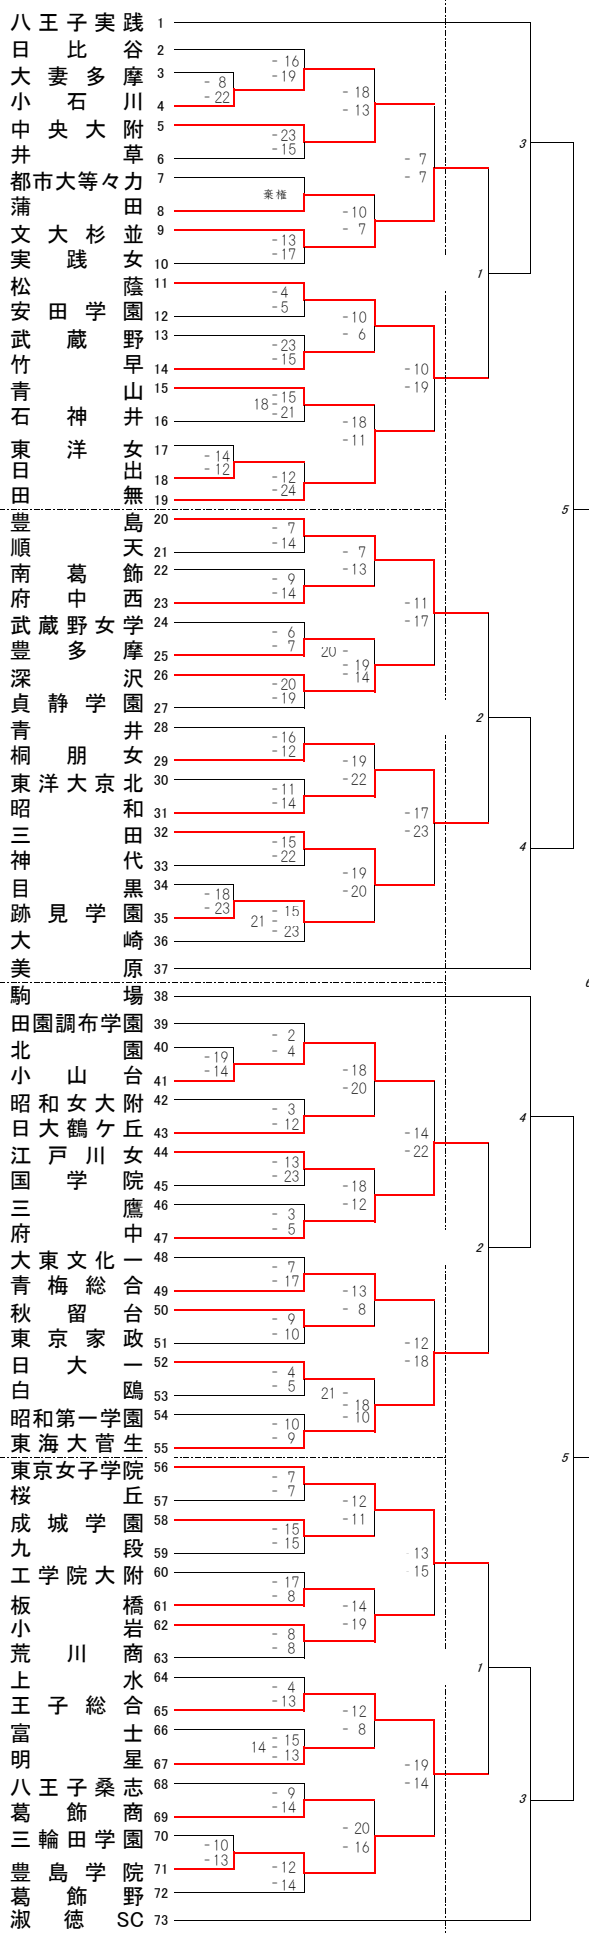

6/11(日) 9:00~

6/18(日) 10:00~

6/25(日) 10:00~

6/18(日) 10:00~

6/11(日) 9:00~

文大杉並(澤田)

桐朋女(吉川)

府中(稲見・大瀧)

王子総合(稲葉)

第一商(糸川)

中村(中村)

調布南(森川)

杉並学院(川村)

146 文京学院大女
147 国際桜尾合
148 泉総業女
149 海田連士
150 早稲川一商
151 村普立三丘
152 立第大合
153 日杉谷合
154 杉駒修徳山
155 八都子東布
156 都か蒲愛女
157 久留米大附
158 恵泉女
159 中央学院中
160 豊中杉並谷
161 山第四豊商
162 日大東分寺
163 国日体大荏原
164 東立正馬
165 練東政大高
166 片政倉工
167 中野百東商
168 白江調布南
169 明中八王
170 声広尾学園
171 帝京八王子
172 小農東成
173 海大高輪
174 足立新田
175 第立五修館
176 桜江日本北
177 日永板橋山
178 小調杉徳北
179 杉小調杉北
180 竹府学保東
181 習中院女東
182 京電機美谷
183 台学大林園

6/11(日) 9:00~

6/18(日) 10:00~
高 島

6/25(日) 10:00~
青山学院大学
記念館

6/18(日) 10:00~
葛飾総合

6/11(日) 9:00~

向丘(阿部)

佼成学園女(楓)

千早(及川)

清瀬(三木)

葛飾総合(荒川)

中大杉並(石川茂)

大森(小波・丸山)

深川(西澤)