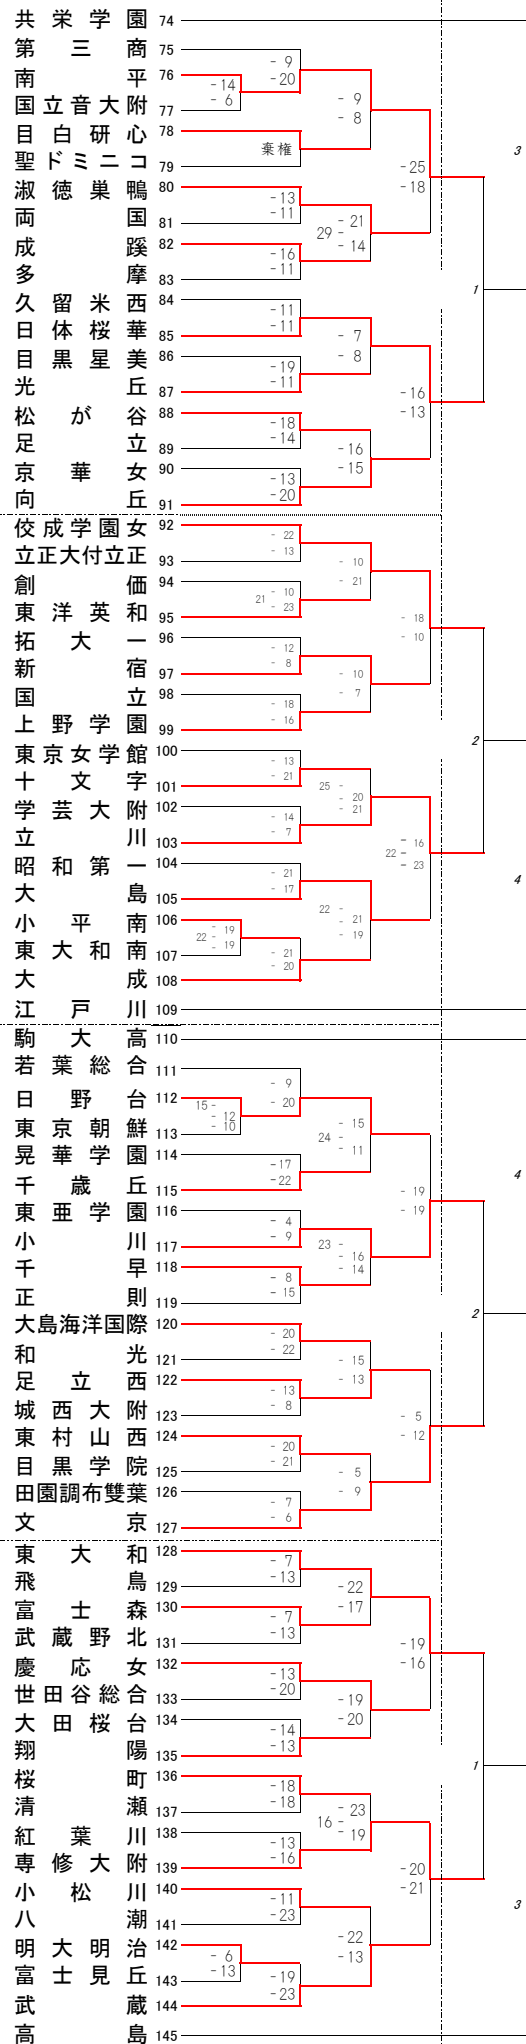

6/11(日) 9:00~

6/18(日) 10:00~

6/25(日) 10:00~

6/18(日) 10:00~

6/11(日) 9:00~

文大杉並(澤田)

桐朋女(吉川)

府中(稲見・大瀧)

王子総合(稲葉)

第一商(糸川)

中村(中村)

調布南(森川)

杉並学院(川村)

146 文京学院大女
147 国際桜尾合
148 泉総業女
149 海田連士
150 早稲川一商
151 村普立三丘
152 立第大合
153 日杉谷合
154 杉駒修徳山
155 八都子東布
156 都か蒲愛女
157 久留米大附
158 恵泉女
159 中央学院中
160 豊中杉並谷
161 山第四豊商
162 日大東分寺
163 国日体大荏原
164 東立正馬
165 練東政大高
166 片政倉工
167 中野百東商
168 白江調布南
169 明中八王
170 声広尾学園
171 帝京八王子
172 小農東成
173 海大高輪
174 足立新田
175 第立五修館
176 桜江日本北
177 日永板橋山
178 小調杉徳北
179 杉小調杉北
180 竹府学保東
181 習中院女東
182 京電機美谷
183 台学大林園

6/11(日) 9:00~

6/18(日) 10:00~
高 島

6/25(日) 10:00~
青山学院大学
記念館

6/18(日) 10:00~
葛飾総合

6/11(日) 9:00~

向丘(阿部)

佼成学園女(楓)

千早(及川)

清瀬(三木)

葛飾総合(荒川)

中大杉並(石川茂)

大森(小波・丸山)

深川(西澤)