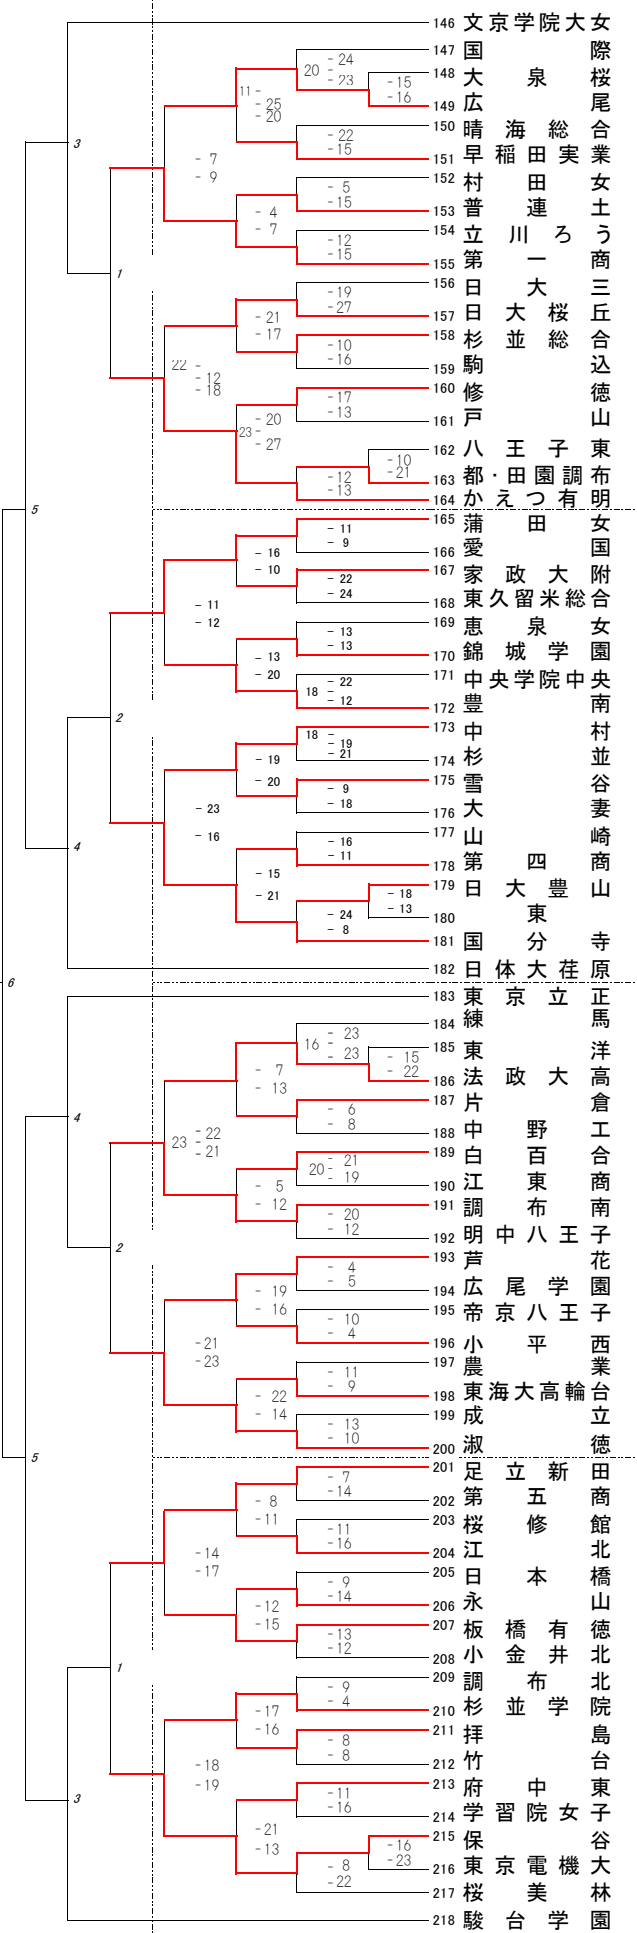

6/11(日) 9:00~

6/18(日) 10:00~

6/25(日) 10:00~

6/18(日) 10:00~

6/11(日) 9:00~

文大杉並(澤田)

桐朋女(吉川)

府中(稲見・大瀧)

王子総合(稲葉)

第一商(糸川)

中村(中村)

調布南(森川)

杉並学院(川村)

146 文京学院大女
147 国際桜尾合
148 泉総業女
149 海田連士
150 早稲川一商
151 村普立三丘
152 立第大合
153 日杉谷合
154 杉駒修徳山
155 八都子東布
156 都か蒲愛女
157 久留米大附
158 恵泉女
159 中央学院中
160 豊中杉並谷
161 山第四豊商
162 日大東分寺
163 国日体大荏原
164 東立正馬
165 練東政大高
166 片政倉工
167 中野百東商
168 白江調布南
169 明中八王
170 声広尾学園
171 帝京八王子
172 小農東成
173 海大高輪
174 足立新田
175 第立五修館
176 桜江日本北
177 日永板橋山
178 小調杉徳北
179 杉小調杉北
180 竹府学保東
181 習中院女東
182 京電機美谷
183 台学大林園

6/11(日) 9:00~

6/18(日) 10:00~
高 島

6/25(日) 10:00~
青山学院大学
記念館

6/18(日) 10:00~
葛飾総合

6/11(日) 9:00~

向丘(阿部)

佼成学園女(楓)

千早(及川)

清瀬(三木)

葛飾総合(荒川)

中大杉並(石川茂)

大森(小波・丸山)

深川(西澤)