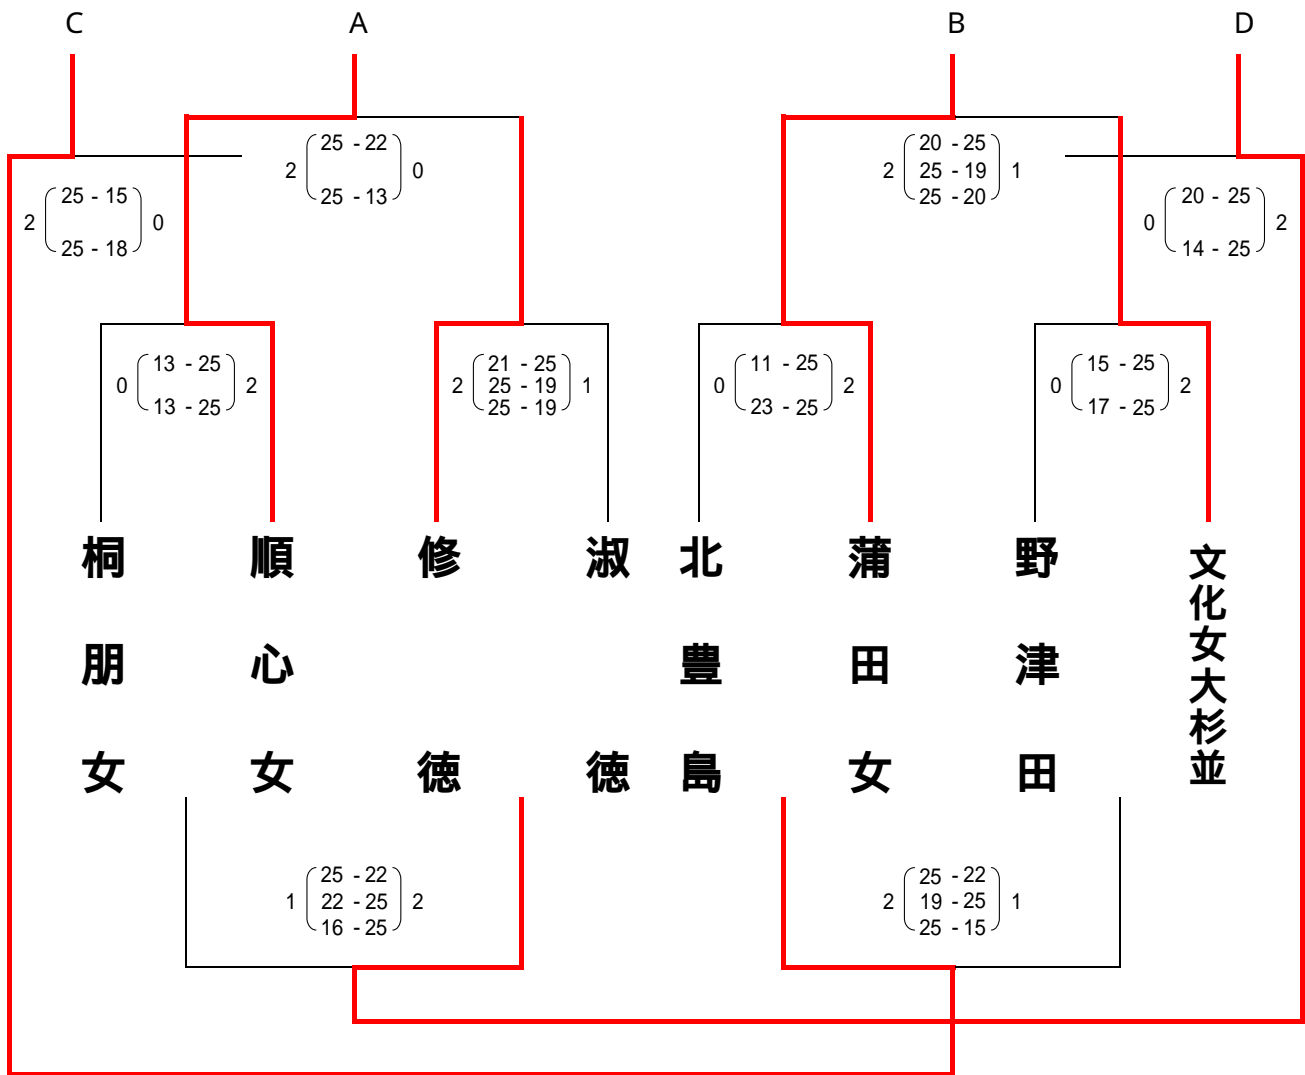

平成 17 (2005) 年度 春季一部大会兼関東大会予選 (関東大会出場校決定戦)

期 日 :平成 17 (2005) 年 5月 15日 (日)
 会 場 :文化女子大学附属杉並高校

関東大会出場校 6月5日～6月6日

共 栄 学 園
 八 王 子 実 践
 駒 場
 実 践 学 園
 順 心 女
 北 豊 島

文京学院大高
 下北沢成徳
 東京立正
 淑徳学園
 蒲田女
 淑徳

平成 17 (2005) 年度 春季二部大会

< 試合結果 >

東京都高等学校体育連盟バレーボール女子部