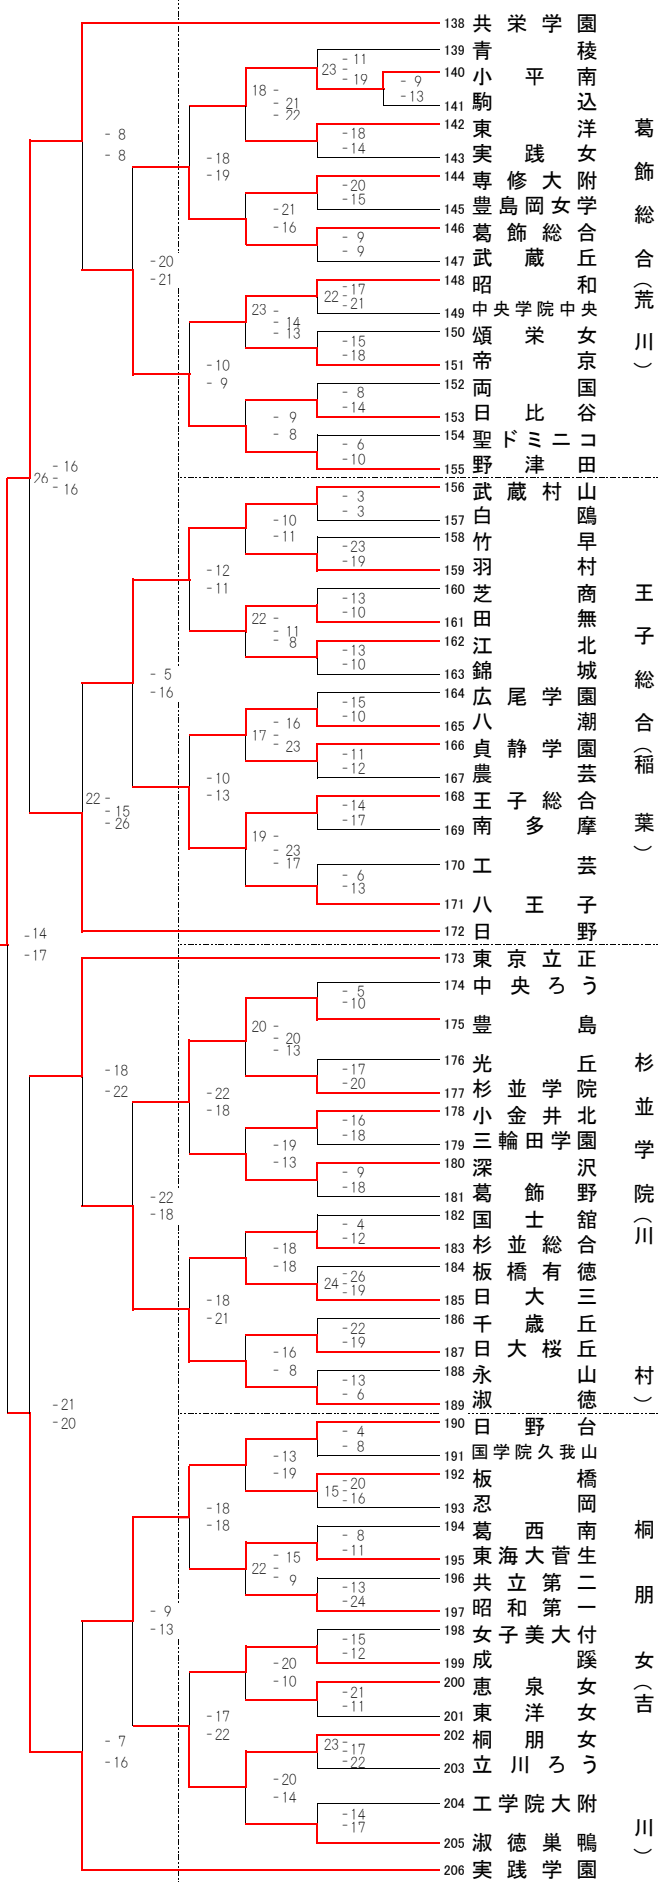

5/29(日) 9:00~

6/12(日) 10:00~

6/19(日) 10:00~

6/12(日) 10:00~

5/29(日) 9:00~

中村(中村)

第一商(糸川・丸山)

深川(西澤)

第五商(小林・大瀧)

順位決定戦  
王子総合

(5-7位決定戦)  
駿台学園 {29-27, 21-25, 25-22} 日体大荏原  
淑徳SC {25-16, 26-24} 実践学園

(9-13位決定戦)  
藤村女 {25-13, 26-17} 松蔭  
東京 {25-19, 25-16} 城東  
東京立正 {25-16, 25-22} 日野  
高島 {25-21, 23-25, 25-23} 駒場

葛飾総合(荒川)

王子総合(稲葉)

杉並学院(川村)

桐朋女(吉川)