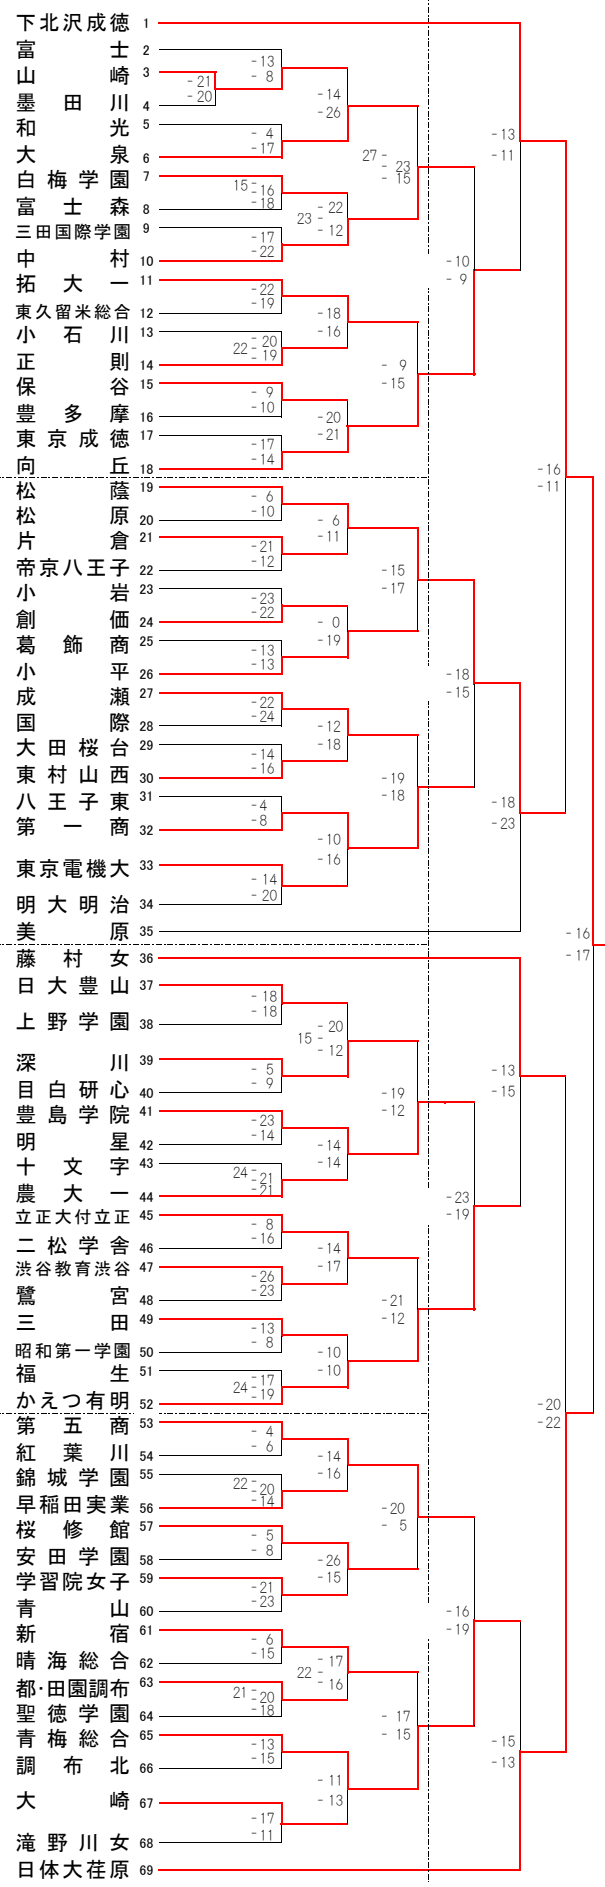

5/29(日) 9:00~

6/12(日) 10:00~

6/19(日) 10:00~

6/12(日) 10:00~

5/29(日) 9:00~

中村(中村)

第一商(糸川・丸山)

深川(西澤)

第五商(小林・大瀧)

順位決定戦  
王子総合

(5-7位決定戦)  
駿台学園 {29-27, 21-25, 25-22} 日体大荏原  
淑徳SC {25-16, 26-24} 実践学園

(9-13位決定戦)  
藤村女 {25-13, 26-17} 松蔭  
東京 {25-19, 25-16} 城東  
東京立正 {25-16, 25-22} 日野  
高島 {25-21, 23-25, 25-23} 駒場

葛飾総合(荒川)

王子総合(稲葉)

杉並学院(川村)

桐朋女(吉川)