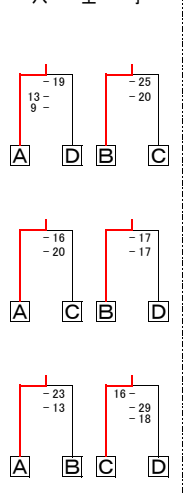

第五商(小林・大瀧)

順位決定戦  
王子総合

(5-7位決定戦)  
駿台学園 {29-27, 21-25, 25-22} 日体大荏原  
淑徳SC {25-16, 26-24} 実践学園

(9-13位決定戦)  
藤村女 {25-13, 26-17} 松蔭  
東京 {25-19, 25-16} 城東  
東京立正 {25-16, 25-22} 日野  
高島 {25-21, 23-25, 25-23} 駒場