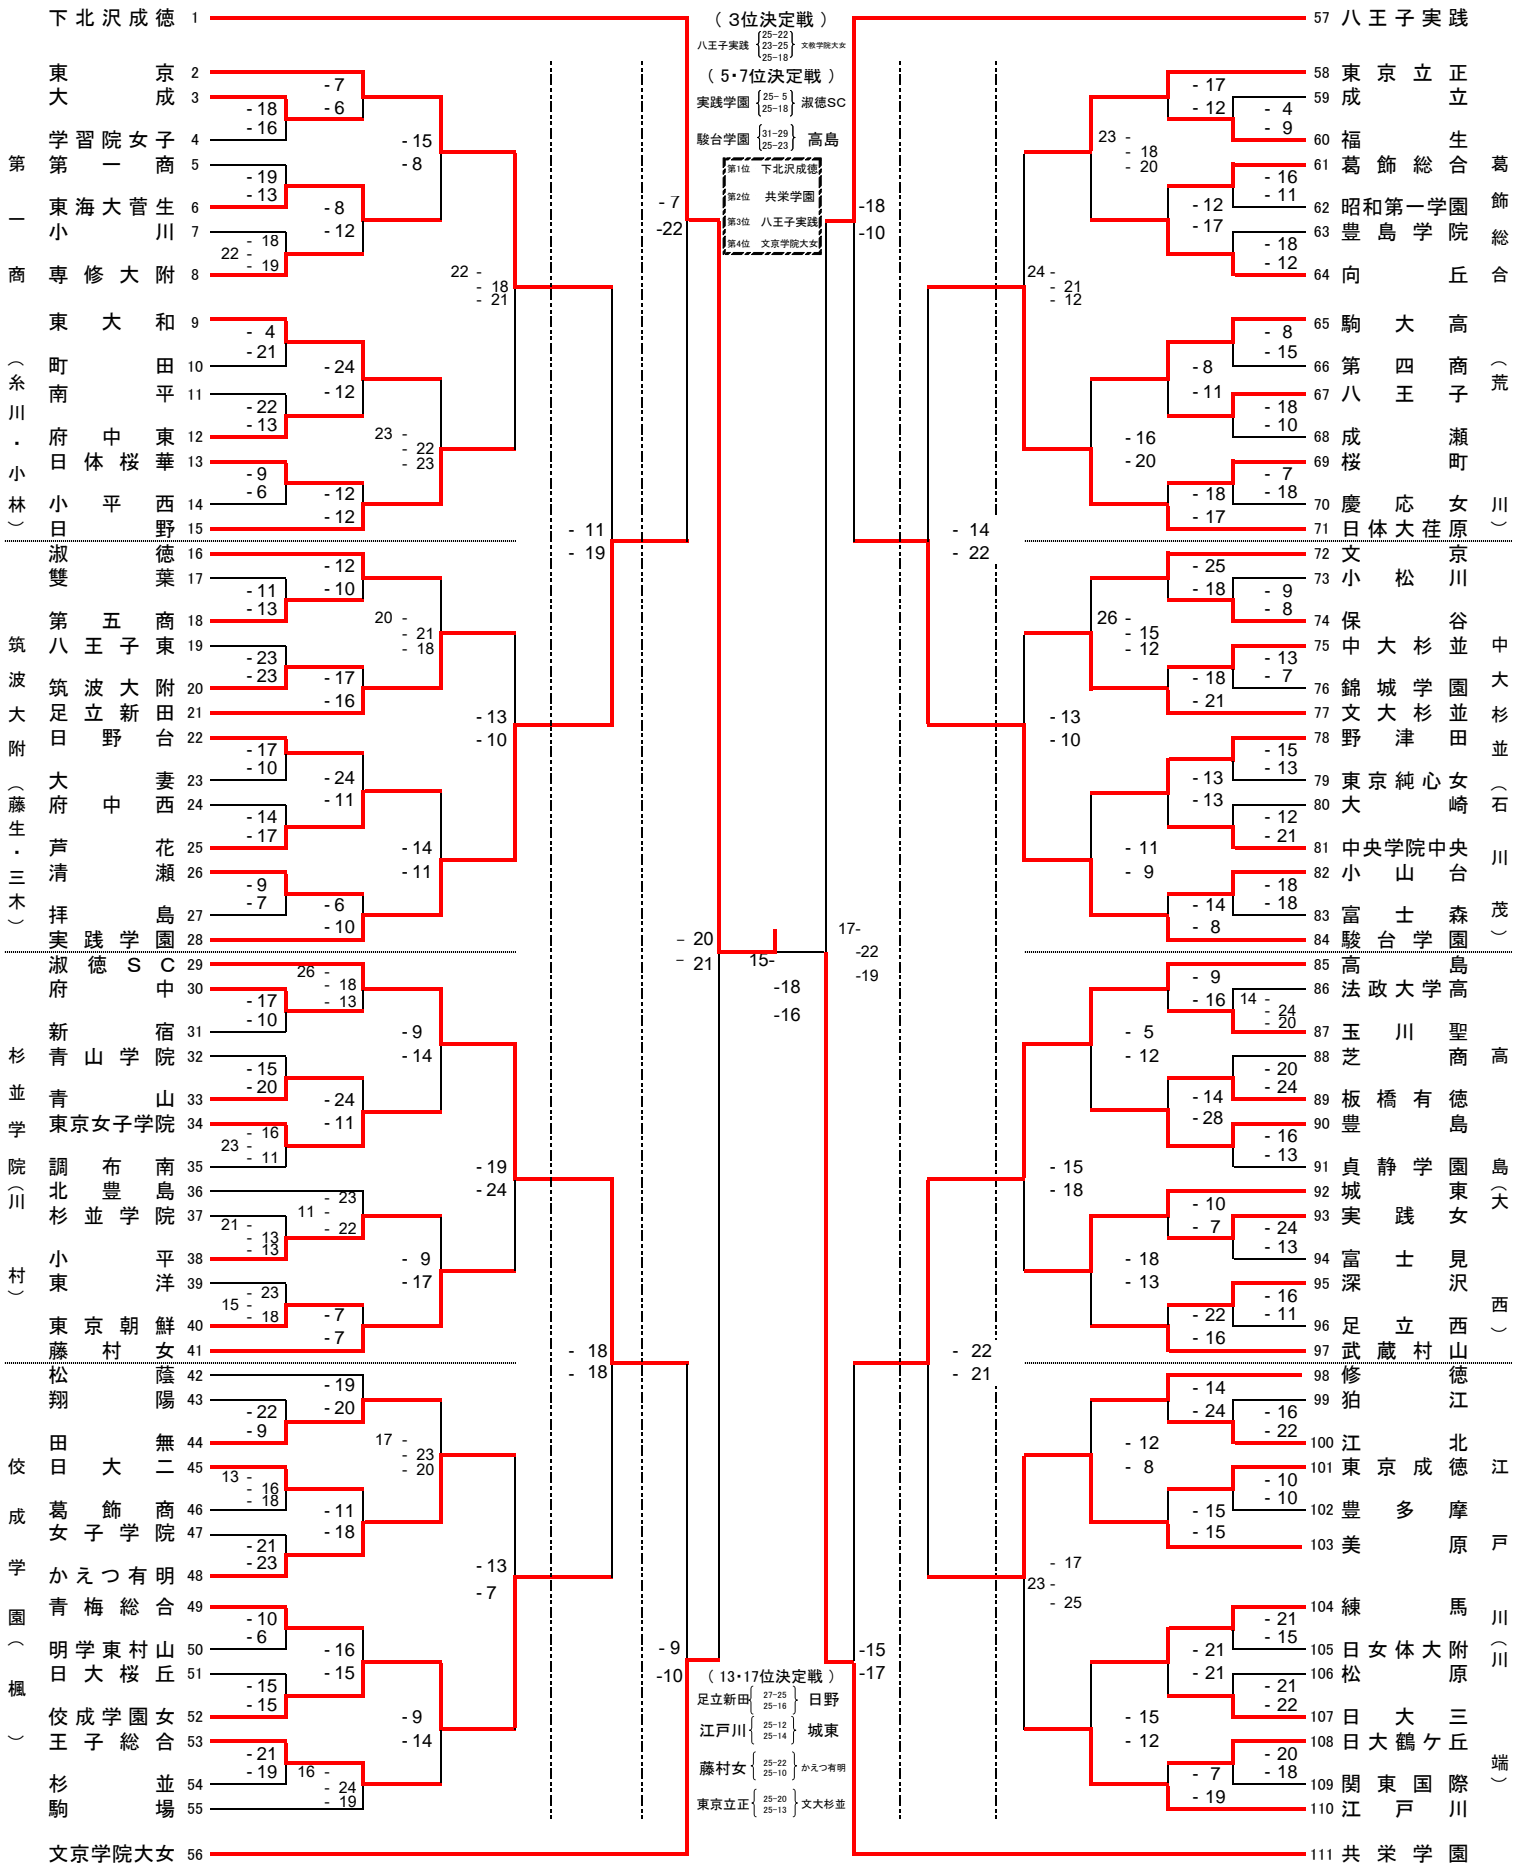

平成28(2016)年度 新人選手権大会 <結果>

東京都高等学校体育連盟バレーボール女子部

11/13(日) 9:00~

11/23(祝)  
10:00~  
王子総合

H29 1/29(日)  
9:00~  
王子総合

11/23(祝)  
10:00~  
王子総合

11/13(日) 9:00~

平成28(2016)年度 新人選手権2部大会

<結果>

東京都高等学校体育連盟バレーボール女子部