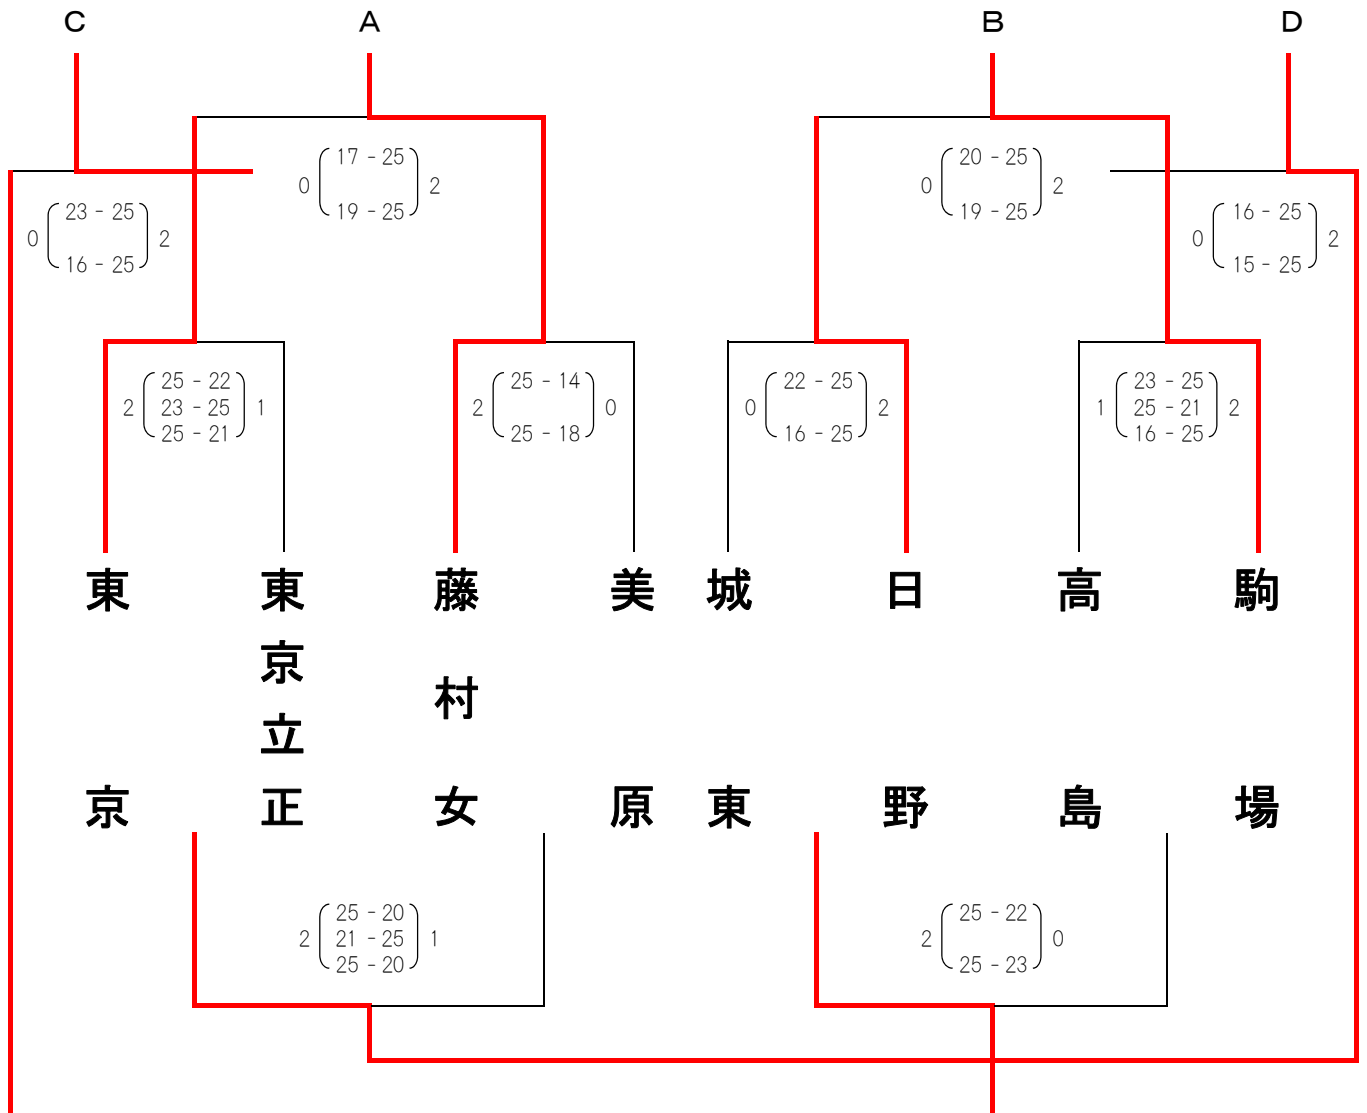

平成28(2016)年度

春季大会 兼 関東大会予選

<結果>

東京都高等学校体育連盟バレーボール女子部

平成28(2016)年度 春季大会兼関東大会予選 (関東大会出場校決定戦)

期日:平成28年5月15日(日)  
会場:王子総合高校

関東大会出場校 6月4日~5日

下北沢成徳  
共栄学園  
実践学園  
淑徳SC  
藤村女  
東京

八王子実践  
文京学院大女  
駿台学園  
日体荏原  
駒場  
東京立正

平成28(2016)年度 春季2部大会 <結果>

東京都高等学校体育連盟バレーボール女子部