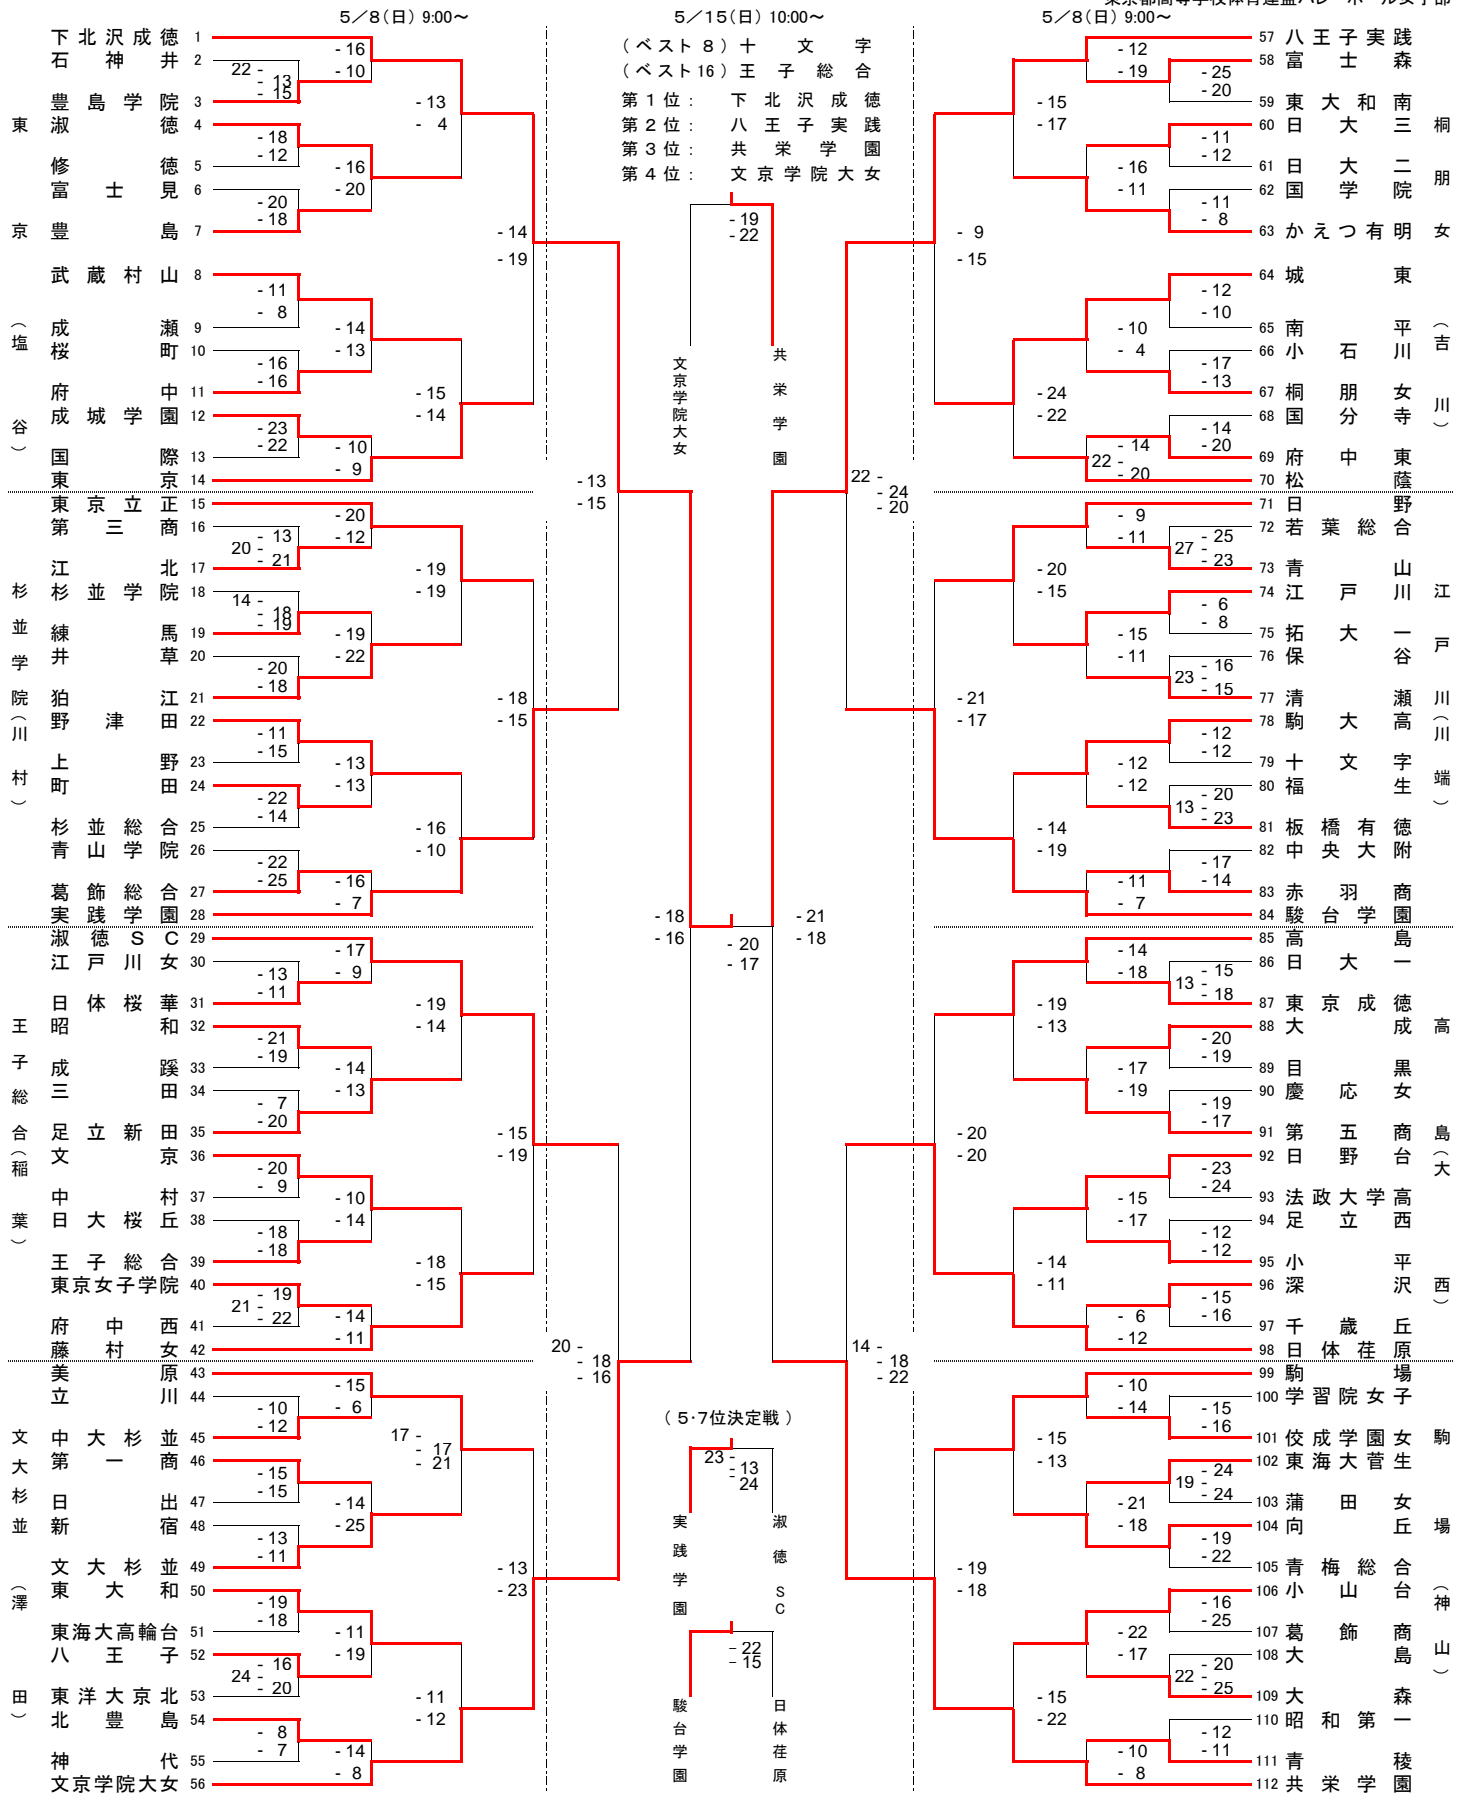

平成28(2016)年度

春季大会 兼 関東大会予選

<結果>

東京都高等学校体育連盟バレーボール女子部

平成28(2016)年度 春季大会兼関東大会予選 (関東大会出場校決定戦)

期日:平成28年5月15日(日)  
会場:王子総合高校

関東大会出場校 6月4日~5日

下北沢成徳  
共栄学園  
実践学園  
淑徳SC  
藤村女  
東京

八王子実践  
文京学院大女  
駿台学園  
日体荏原  
駒場  
東京立正

平成28(2016)年度 春季2部大会 <結果>

東京都高等学校体育連盟バレーボール女子部