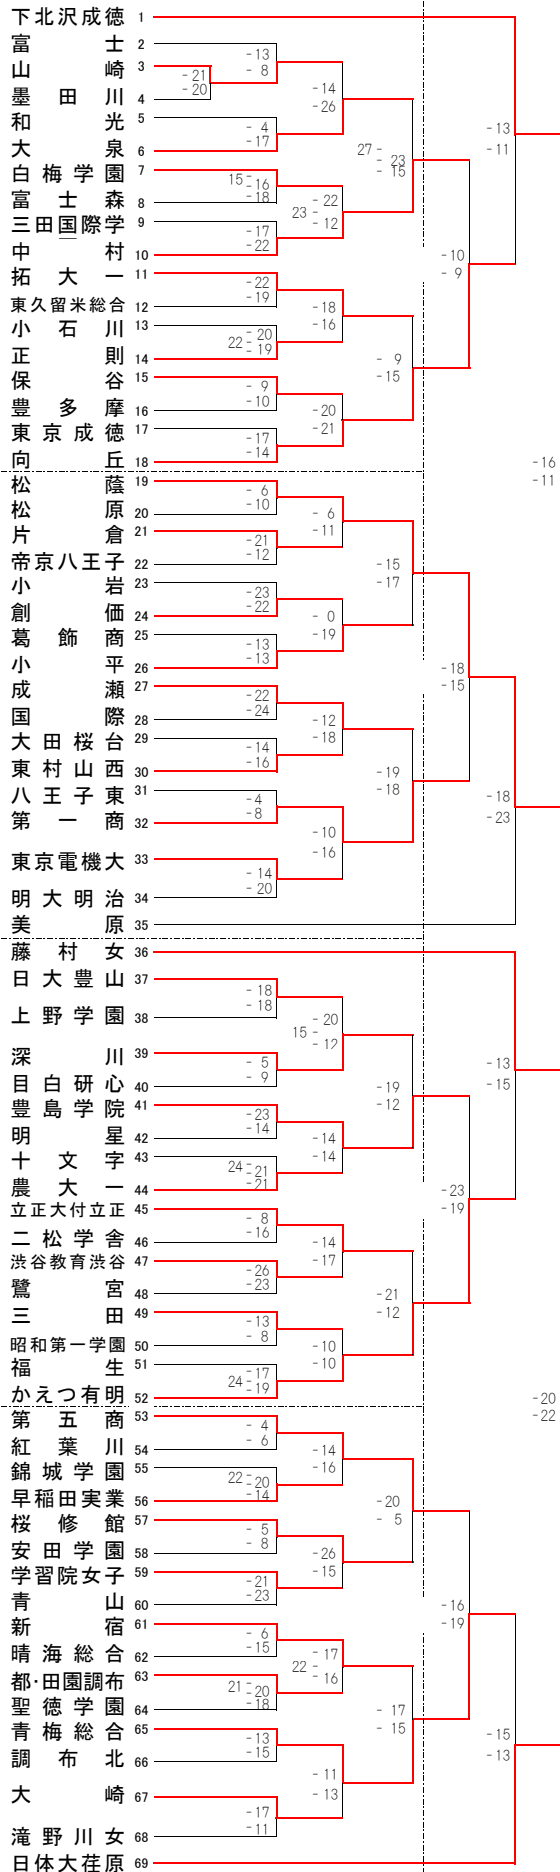

5/29(日) 9:00~

6/12(日) 10:00~

6/19(日) 10:00~

6/12(日) 10:00~

5/29(日) 9:00~

中村(中村)

第一商(糸川・丸山)

深川(西澤)

第五商(小林・大瀧)

第三商(清家・川端)

府中東(山崎・榎本)

大成(北川・澤田)

調布南(吉村・神崎)

筑波大附(藤生・横田)

中大杉並(石川茂)

清瀬(三木)

大森(小渡・及川)

平成28(2016)年度 東京都高等学校総合体育大会  
兼全国高等学校総合体育大会予選兼国民体育大会予選(第3日目)

東京都高等学校体育連盟バレーボール女子部

期 日 : 平成28年6月19日(日)

会 場 : エスフォルタアリーナ八王子

< Aコート >

< Bコート >

第 1 試 合

[A] 下北沢成徳      文京学院大女 [D]

$$2 \left\{ \begin{array}{l} 19-25 \\ 25-13 \\ 25-9 \end{array} \right\} 1$$

[B] 八王子実践      共栄学園 [C]

$$2 \left\{ \begin{array}{l} 27-25 \\ 25-20 \end{array} \right\} 0$$

第 2 試 合

[A] 下北沢成徳      共栄学園 [C]