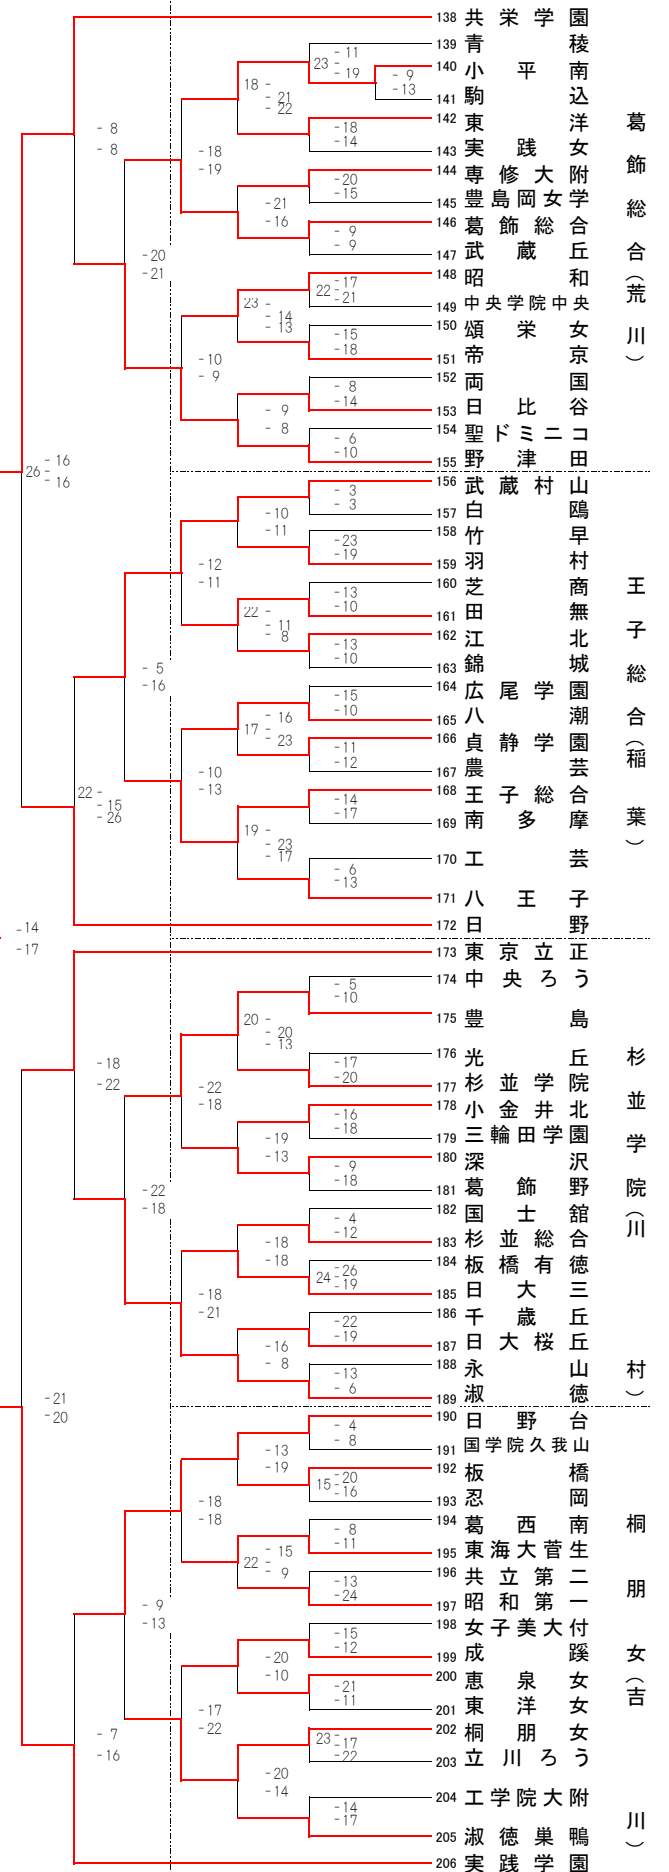

5/29(日) 9:00~

6/12(日) 10:00~

6/19(日) 10:00~

6/12(日) 10:00~

5/29(日) 9:00~

中村(中村)

第一商(糸川・丸山)

深川(西澤)

第五商(小林・大瀧)

第三商(清家・川端)

府中東(山崎・榎本)

大成(北川・澤田)

調布南(吉村・神崎)

筑波大附(藤生・横田)

中大杉並(石川茂)

清瀬(三木)

大森(小渡・及川)

平成28(2016)年度 東京都高等学校総合体育大会  
兼全国高等学校総合体育大会予選兼国民体育大会予選(第3日目)

東京都高等学校体育連盟バレーボール女子部

期 日 : 平成28年6月19日(日)

会 場 : エスフォルタアリーナ八王子

< Aコート >

< Bコート >

第 1 試 合

[A] 下北沢成徳      文京学院大女 [D]

$$2 \left\{ \begin{array}{l} 19-25 \\ 25-13 \\ 25-9 \end{array} \right\} 1$$

[B] 八王子実践      共栄学園 [C]

$$2 \left\{ \begin{array}{l} 27-25 \\ 25-20 \end{array} \right\} 0$$

第 2 試 合

[A] 下北沢成徳      共栄学園 [C]