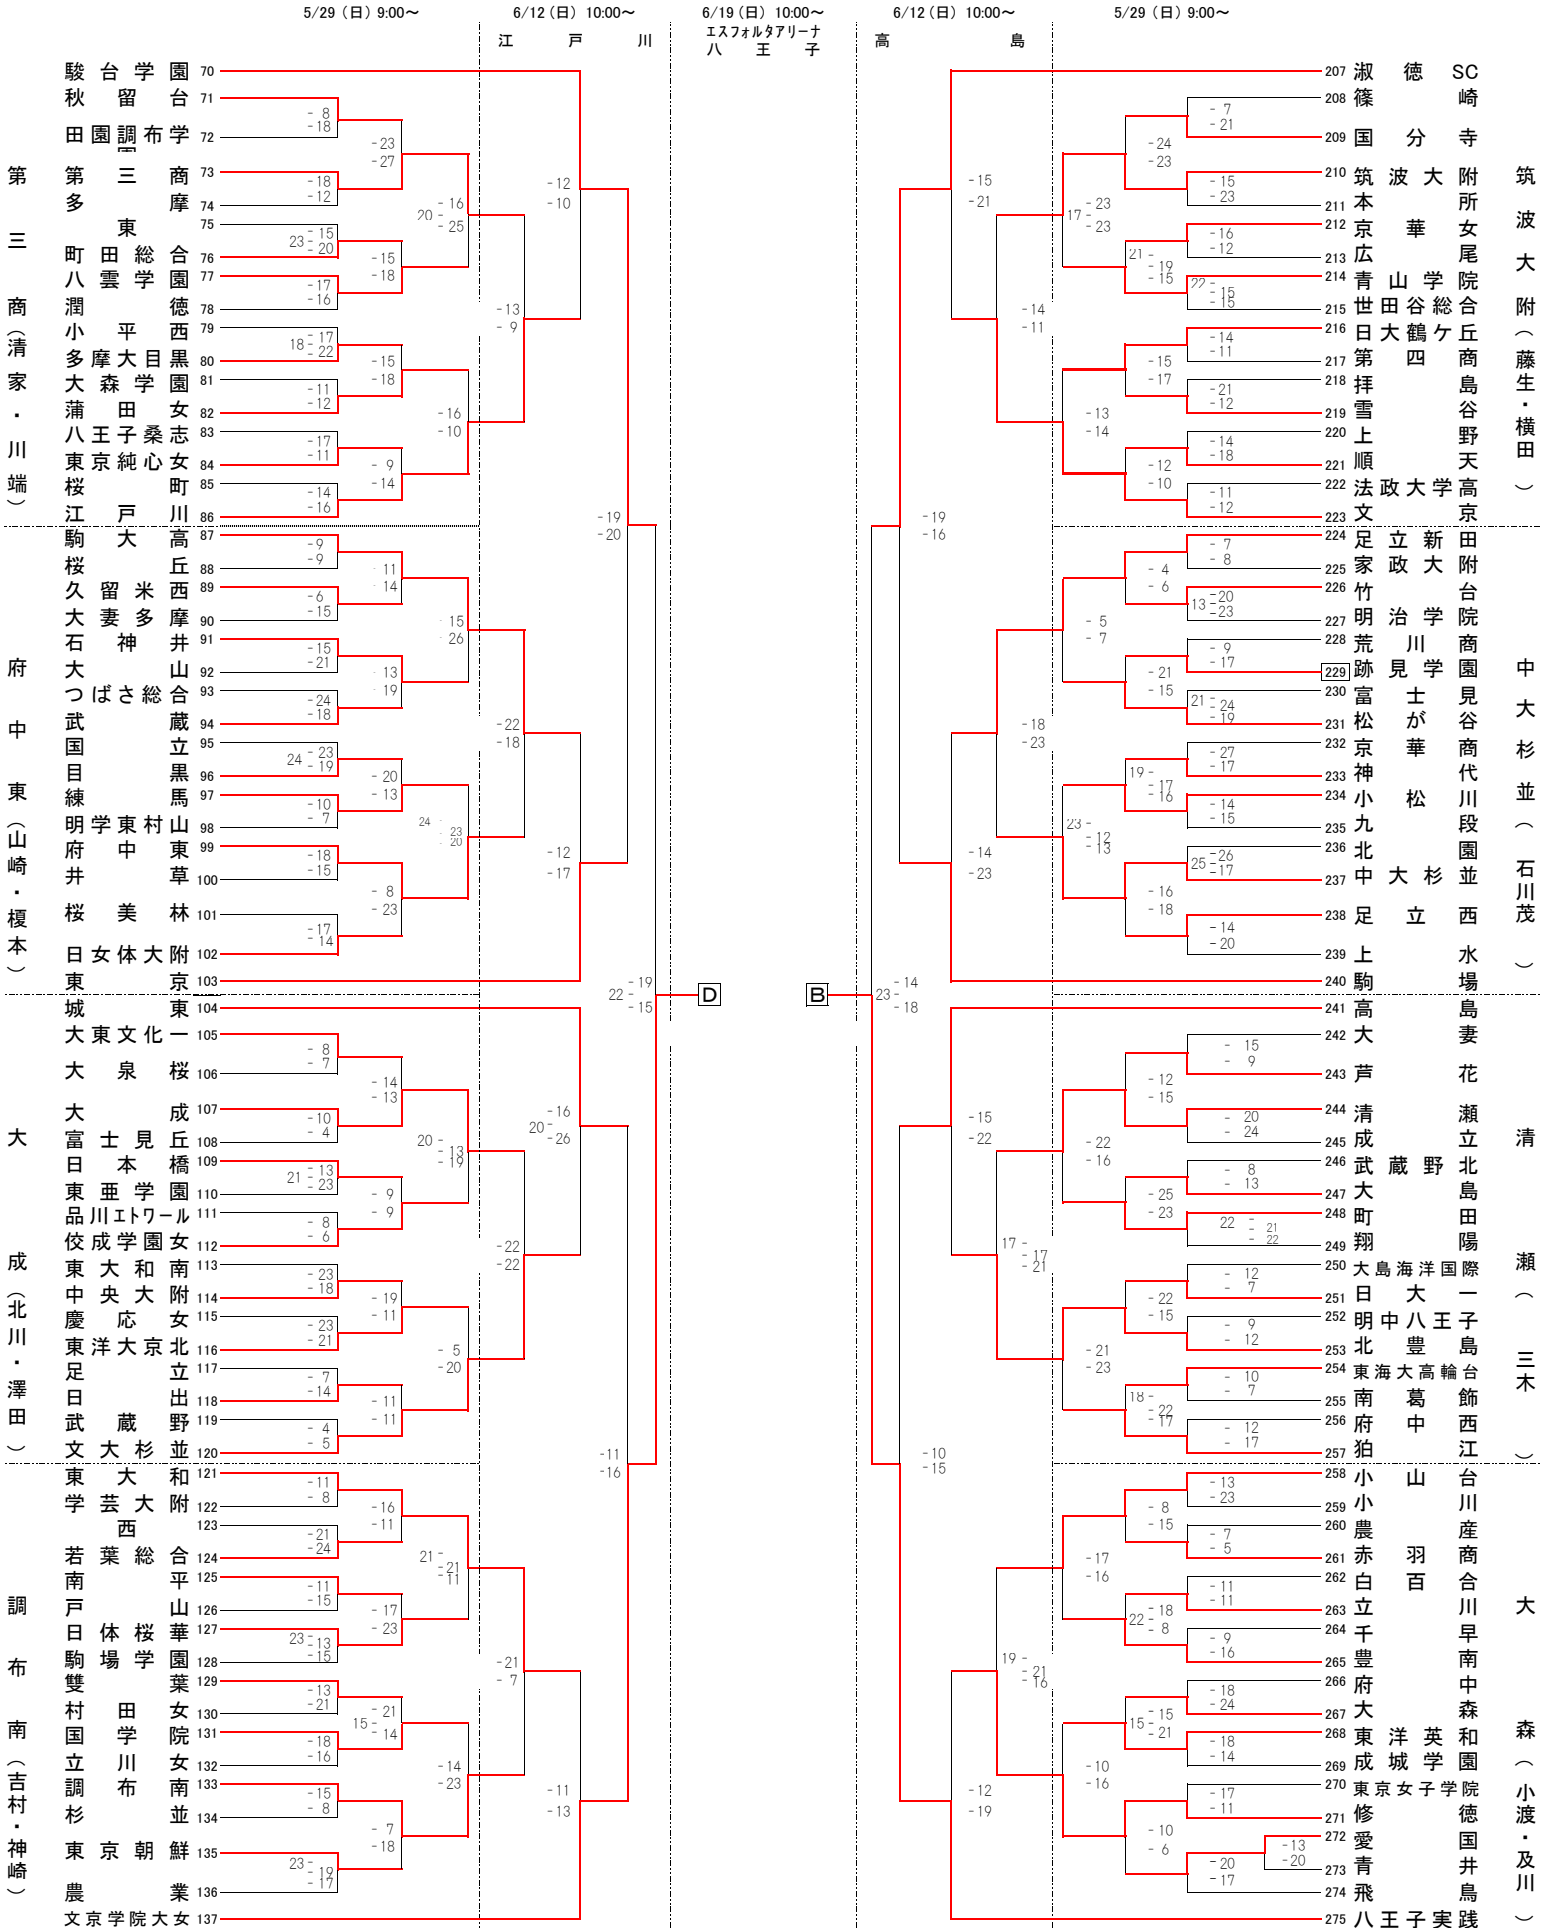

第五商(小林・大瀧)

第三商(清家・川端)

府中東(山崎・榎本)

大成(北川・澤田)

調布南(吉村・神崎)

筑波大附(藤生・横田)

中大杉並(石川茂)

清瀬(三木)

大森(小渡・及川)

平成28(2016)年度 東京都高等学校総合体育大会  
兼全国高等学校総合体育大会予選兼国民体育大会予選(第3日目)

東京都高等学校体育連盟バレーボール女子部

期 日 : 平成28年6月19日(日)

会 場 : エスフォルタアリーナ八王子

< Aコート >

< Bコート >

第 1 試 合