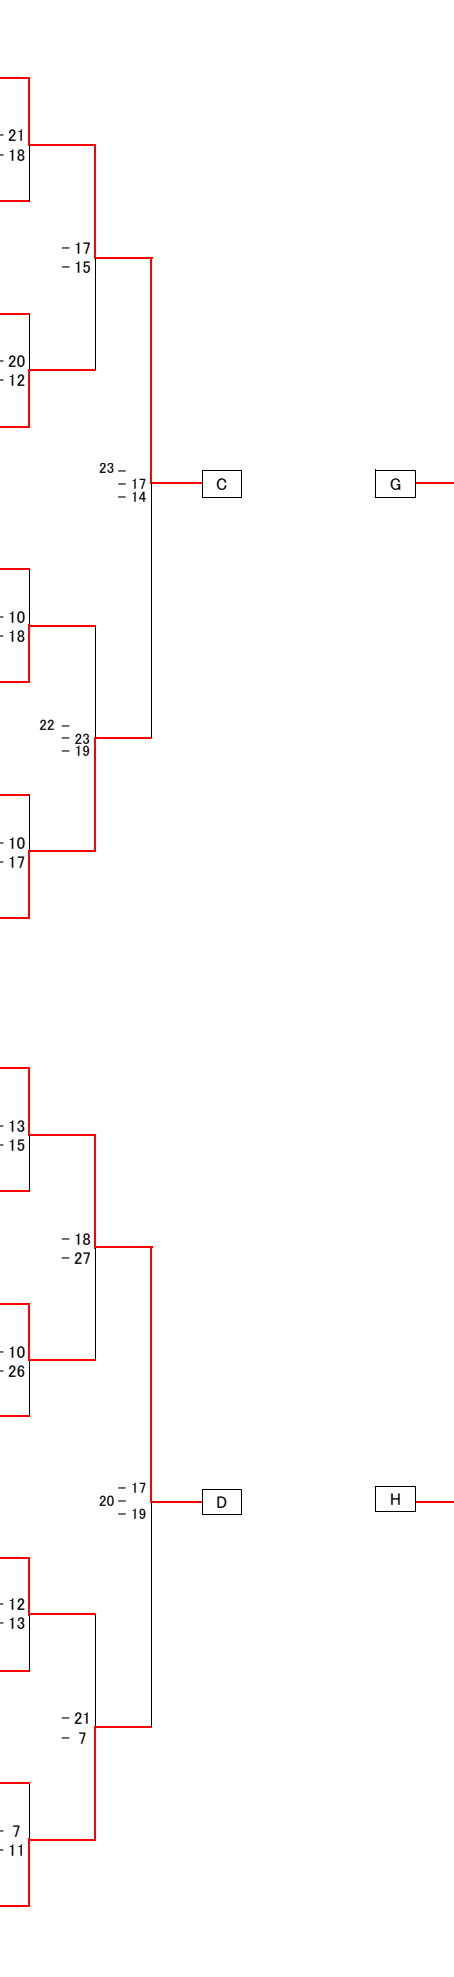

東京都高等学校体育連盟バレーボール女子部

8/20(土) 9:00~

8/21(日) 9:00~
葛飾総合

8/21(日) 9:00~
江戸川

8/20(土) 9:00~

8/20 (土) 9:00~

8/21 (日) 9:00~
桐朋女

8/21 (日) 9:00~
王子総合

8/20 (土) 9:00~

桐朋女(吉川)

向丘(阿部)

第三商(清家・澤田)

筑波大附(藤生・大瀧)

第五商(小林・小川)

清瀬(三木)

王子総合(稲葉)