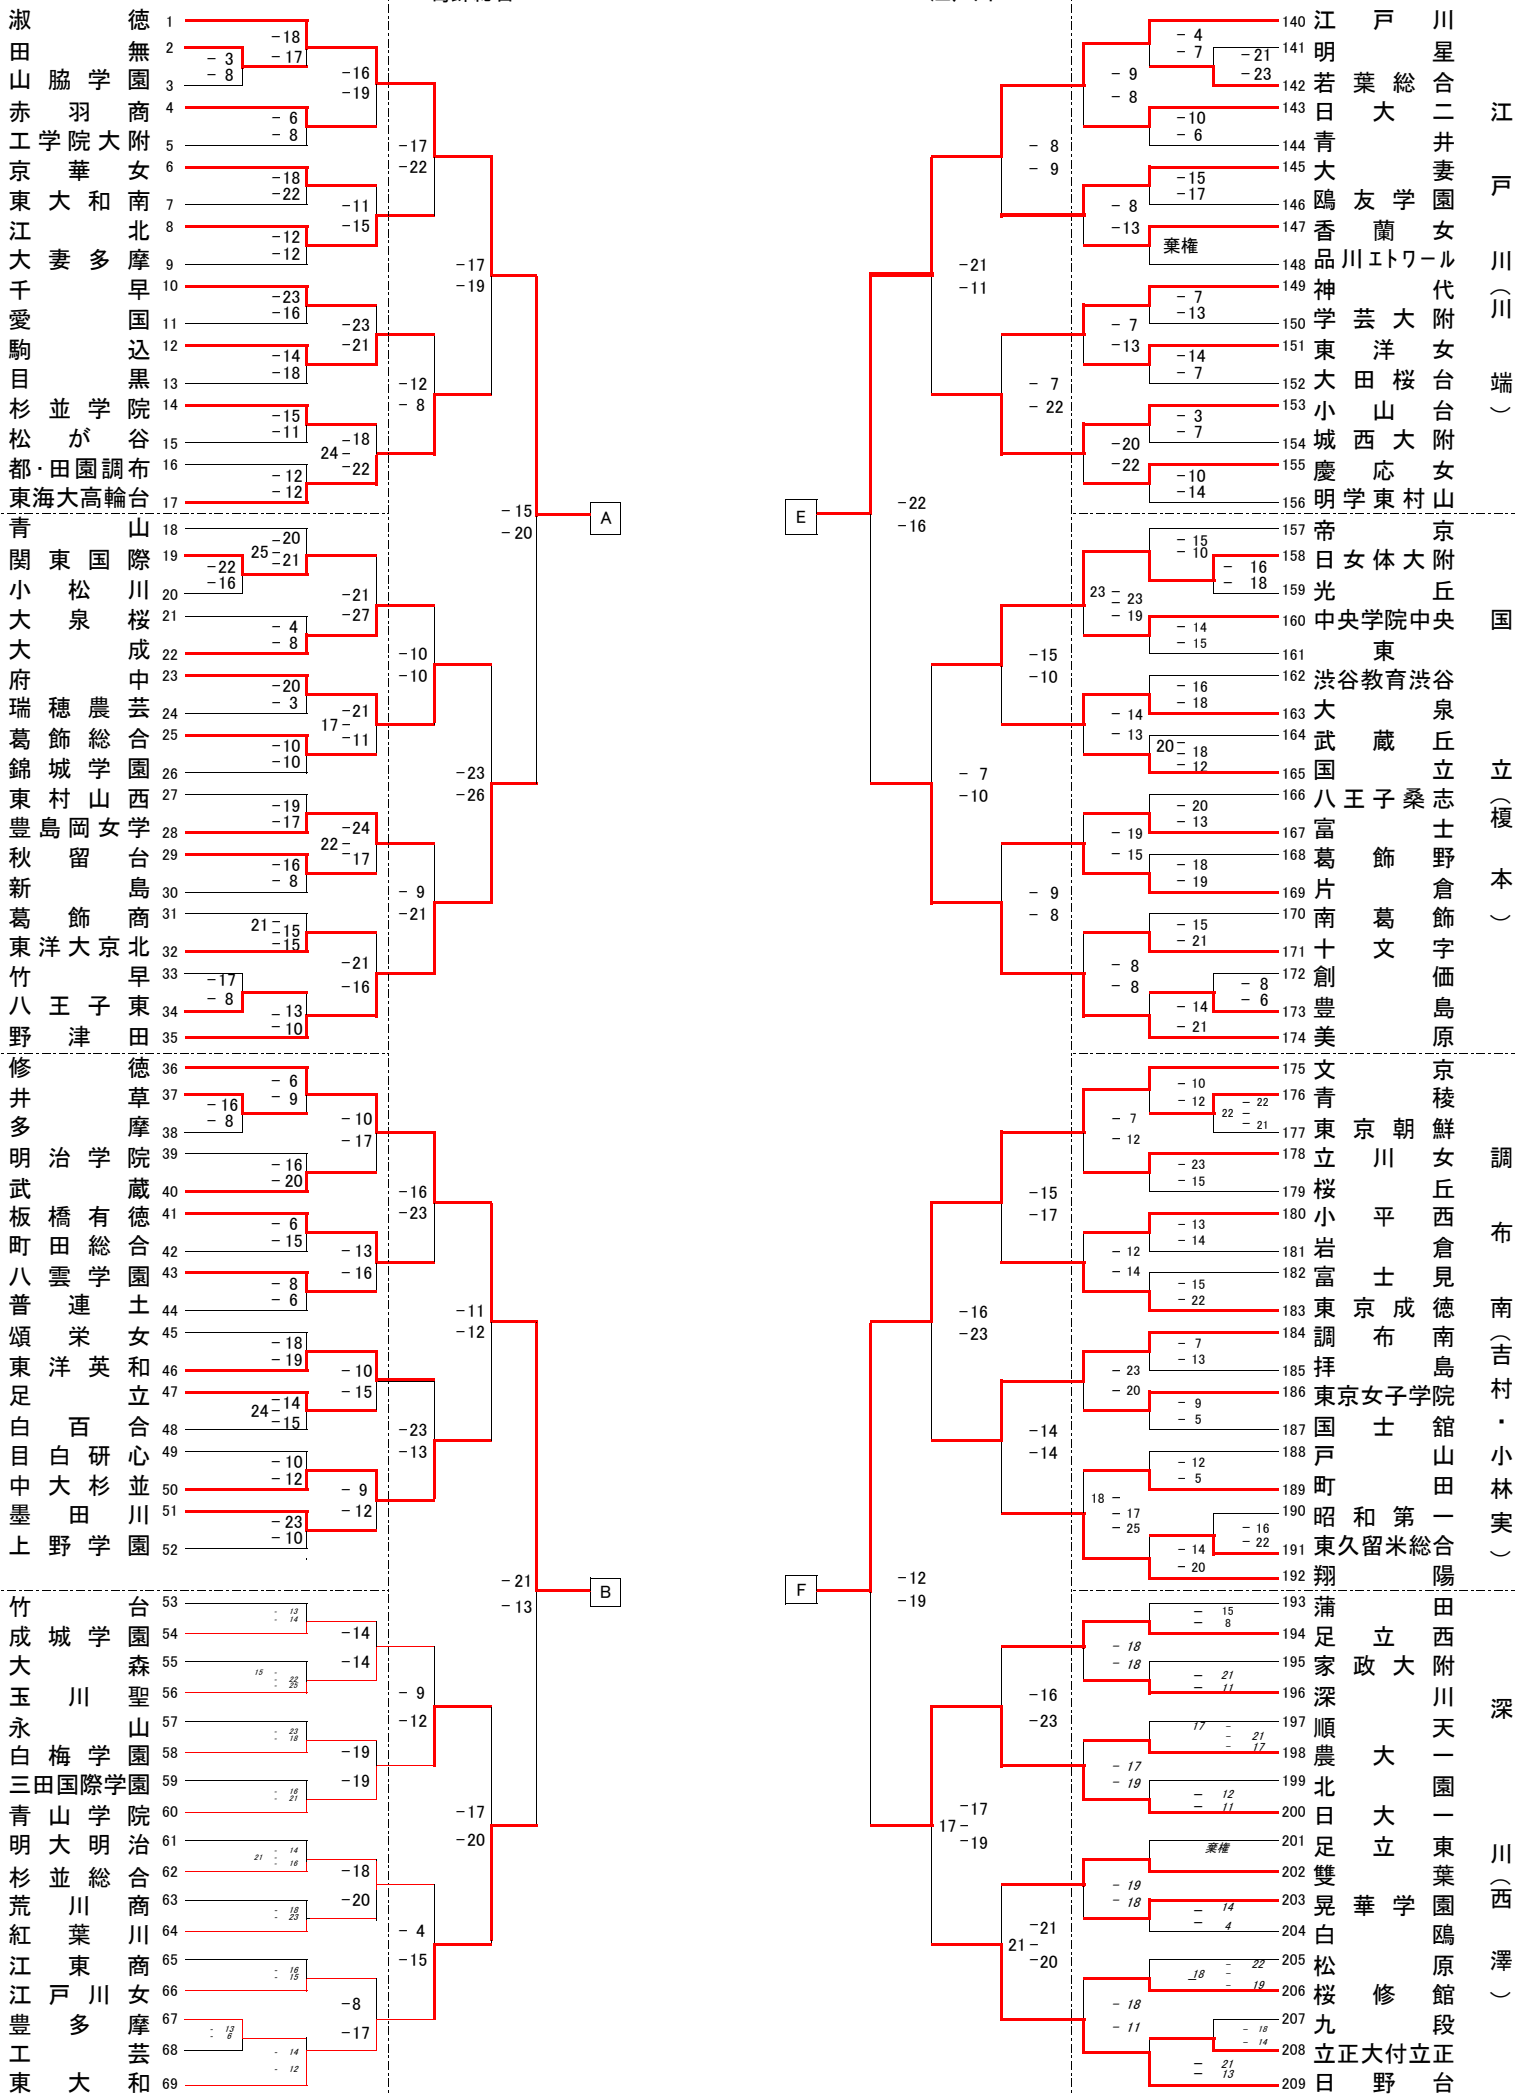

東京都高等学校体育連盟バレーボール女子部

8/20(土) 9:00~

8/21(日) 9:00~
葛飾総合

8/21(日) 9:00~
江戸川

8/20(土) 9:00~

8/20 (土) 9:00~

8/21 (日) 9:00~
桐朋女

8/21 (日) 9:00~
王子総合

8/20 (土) 9:00~

桐朋女(吉川)

向丘(阿部)

第三商(清家・澤田)

筑波大附(藤生・大瀧)

第五商(小林・小川)

清瀬(三木)

王子総合(稲葉)