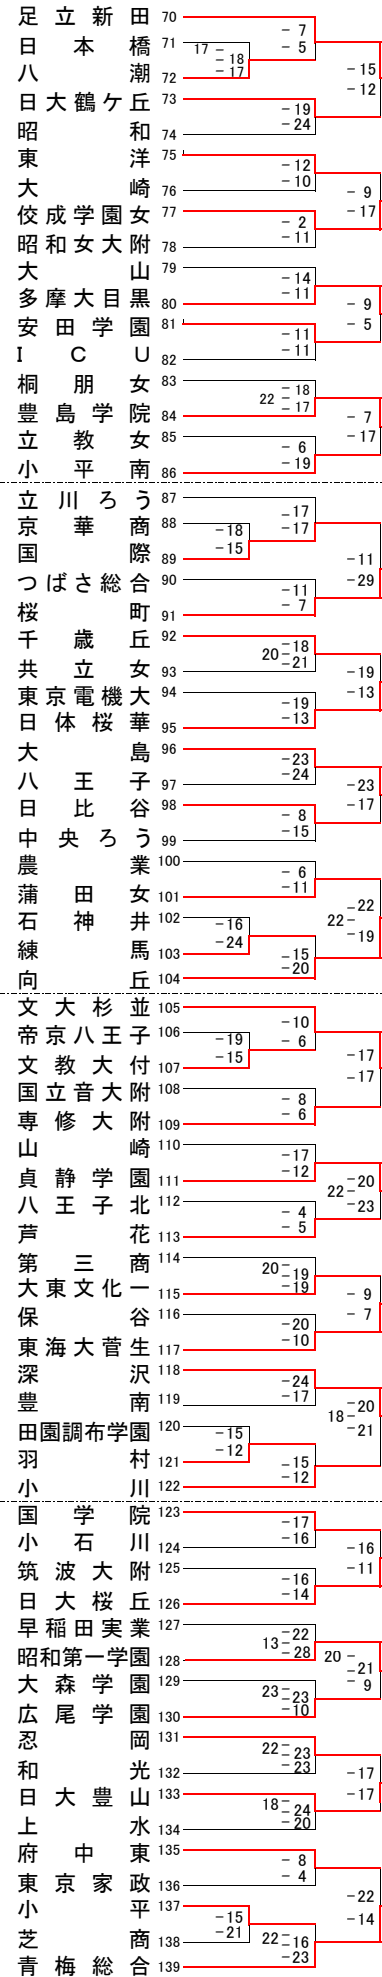

東京都高等学校体育連盟バレーボール女子部

8/20(土) 9:00~

8/21(日) 9:00~
葛飾総合

8/21(日) 9:00~
江戸川

8/20(土) 9:00~

8/20 (土) 9:00~

8/21 (日) 9:00~
桐朋女

8/21 (日) 9:00~
王子総合

8/20 (土) 9:00~

桐朋女(吉川)

向丘(阿部)

第三商(清家・澤田)

筑波大附(藤生・大瀧)

第五商(小林・小川)

清瀬(三木)

王子総合(稲葉)

成瀬(丸山)