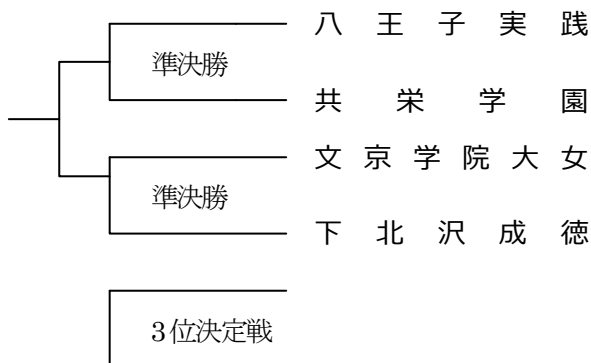

※開始予定時間より遅くなることはあっても、早くなることはありません。

閉 会 式 試合終了後

◆ 競 技 組 合 せ ◆

女子の部

男子の部

※競技方法 全国大会代表決定方法

- A 推薦順位の1位と4位が対戦する。(準決勝)
推薦順位の2位と3位が対戦する。(準決勝)
- B 両対戦の勝者チームが対戦し勝者を第一代表、敗者を第二代表とする。(決勝)
- C 両対戦の敗者チームが対戦し勝者を開催地代表とする。(3位決定戦)