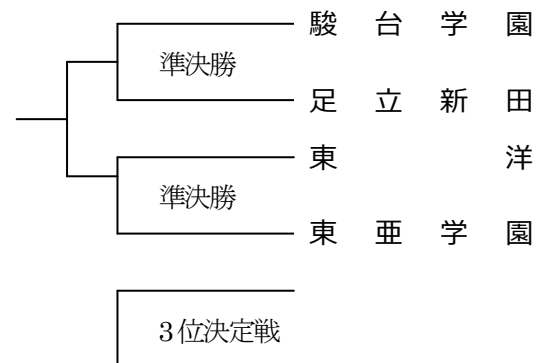

※開始予定時間より遅くなることはあっても、早くなることはありません。

閉 会 式 試合終了後

◆ 競 技 組 合 せ ◆

女子の部

男子の部

※競技方法 全国大会代表決定方法

- A 推薦順位の1位と4位が対戦する。(準決勝)
推薦順位の2位と3位が対戦する。(準決勝)
- B 両対戦の勝者チームが対戦し勝者を第一代表、敗者を第二代表とする。(決勝)
- C 両対戦の敗者チームが対戦し勝者を開催地代表とする。(3位決定戦)

【放送予定】 「2017春の高校バレー 東京都代表決定戦」

CS フジテレビ ONE 11月19日(土) 午前10時25分～午後6時00分 生放送
地上波 フジテレビ 11月20日(日) 午前2時20分～4時10分

お願い

試合開始時間や試合結果などを会場(墨田区総合体育館)に問い合わせることはご遠慮ください。
東京都高等学校体育連盟/バレーボール専門部