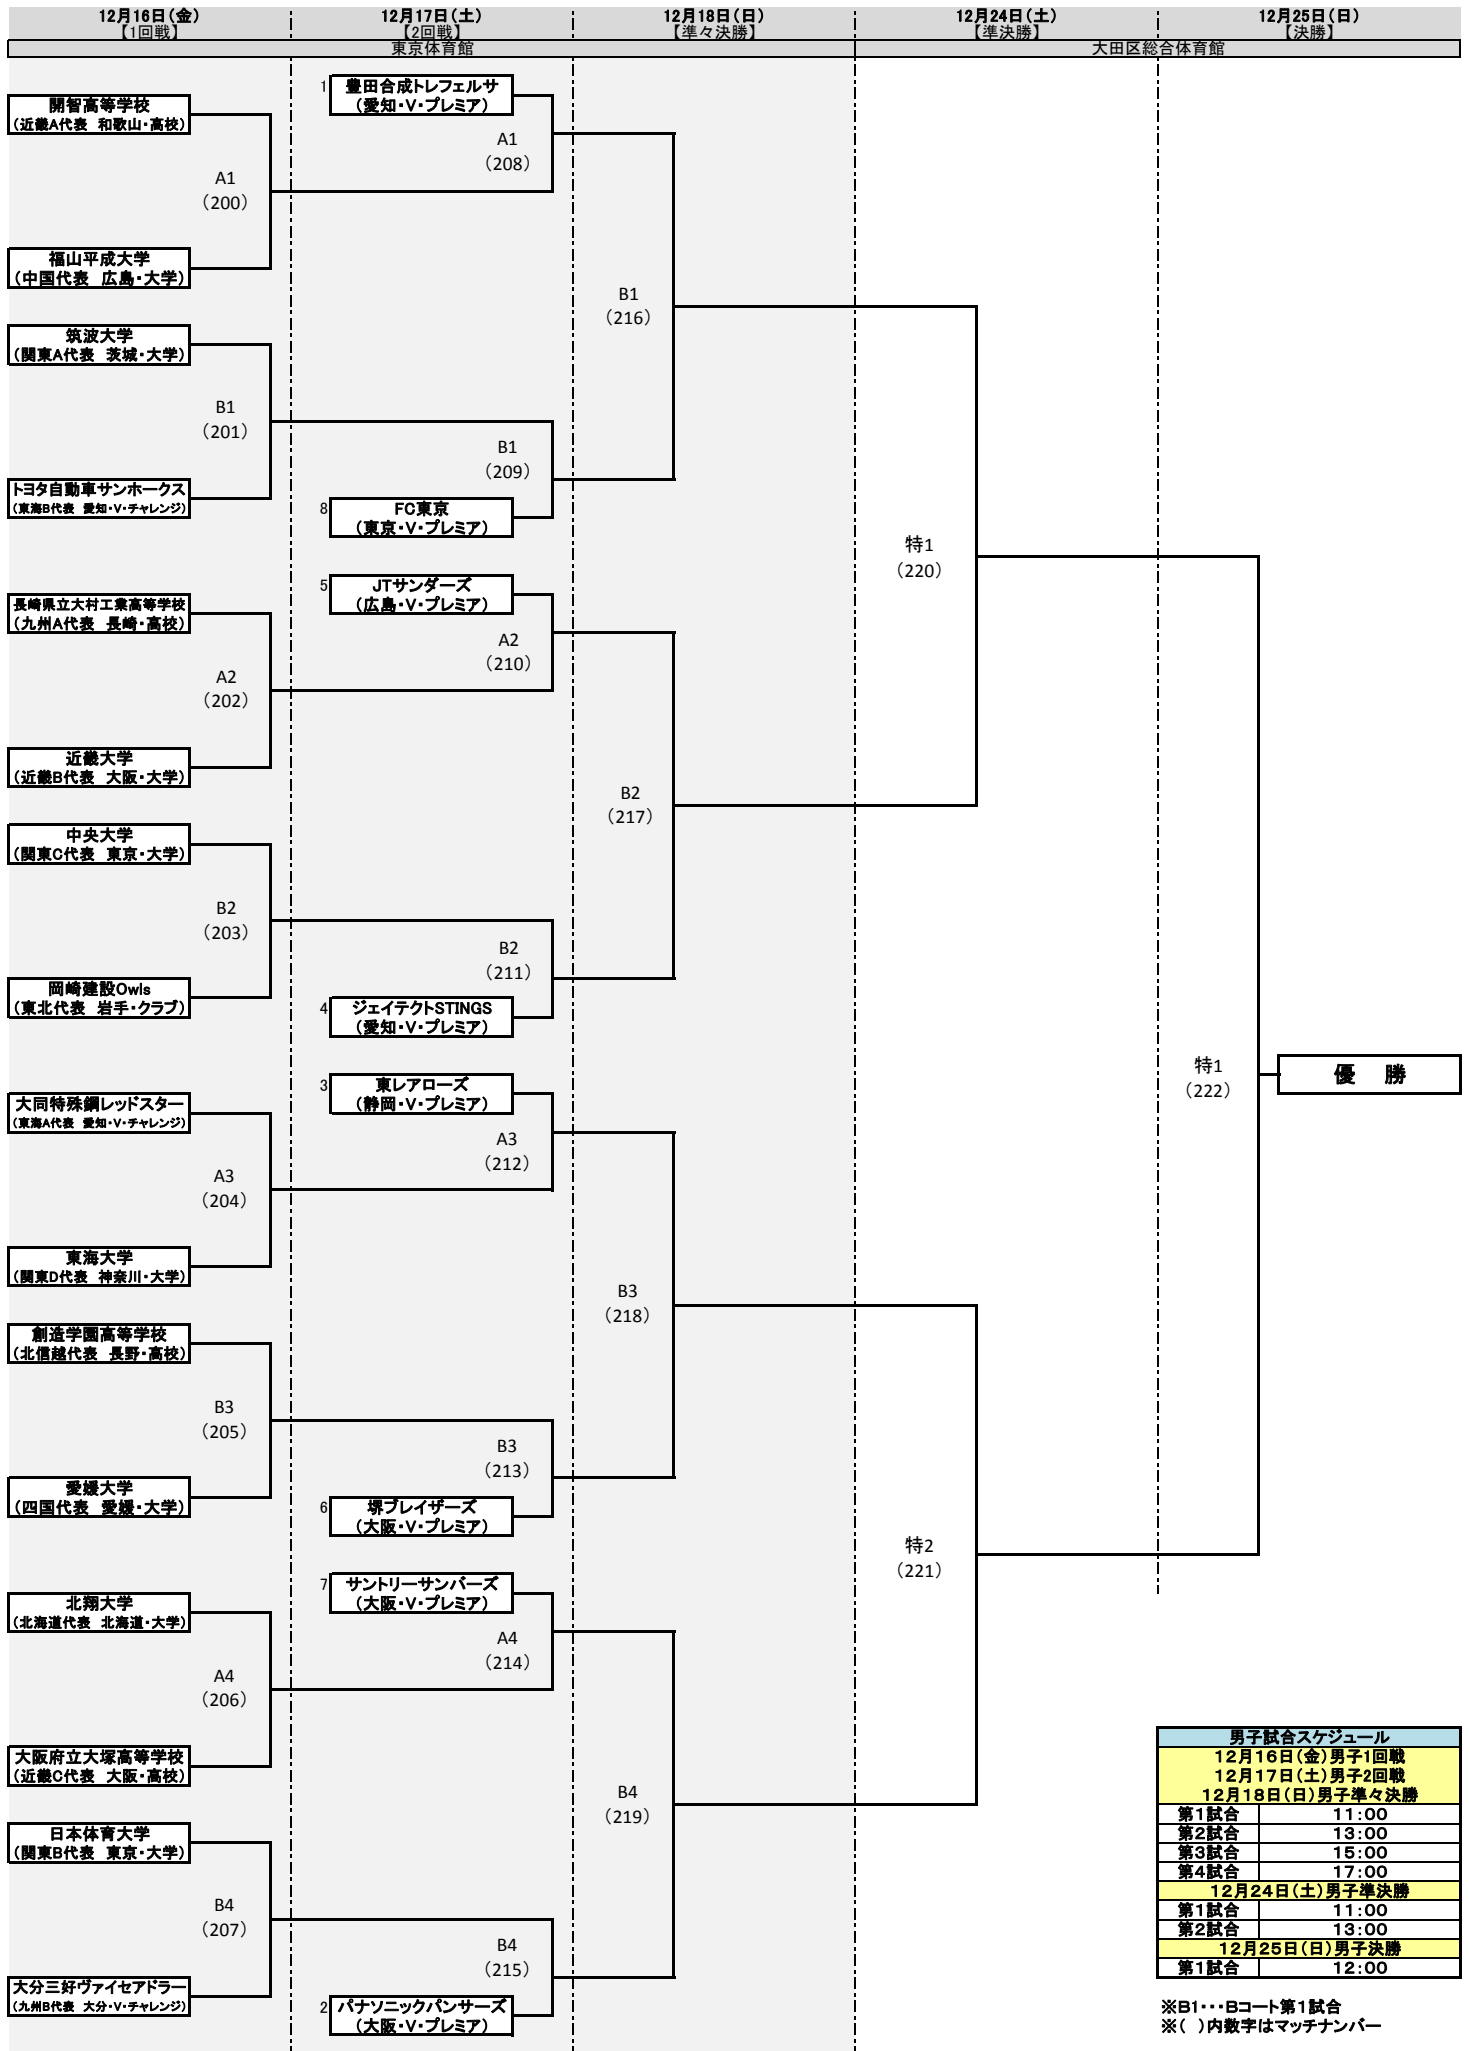

平成28年度 天皇杯・皇后杯 全日本バレーボール選手権大会  
ファイナルラウンド組み合わせ(男子)

会場:東京体育館(Aコート・Bコート)・大田区総合体育館(特設コート)

12月16日(金)男子1回戦	
12月17日(土)男子2回戦	
12月18日(日)男子準々決勝	
第1試合	11:00
第2試合	13:00
第3試合	15:00
第4試合	17:00
12月24日(土)男子準決勝	
第1試合	11:00
第2試合	13:00
12月25日(日)男子決勝	
第1試合	12:00

※B1・・・Bコート第1試合  
※( )内数字はマッチナンバー

平成28年度 天皇杯・皇后杯 全日本バレーボール選手権大会  
ファイナルラウンド組み合わせ(女子)

会場: 東京体育館(Cコート・Dコート)・大田区総合体育館(特設コート)

女子試合スケジュール	
12月16日(金)女子1回戦	
12月17日(土)女子2回戦	
12月18日(日)女子準々決勝	
第1試合	11:00
第2試合	13:00
第3試合	15:00
第4試合	17:00
12月24日(土)女子準決勝	
第3試合	15:00
第4試合	17:00
12月25日(日)女子決勝	
第2試合	17:00

※C1・・・Cコート第1試合  
※( )内数字はマッチナンバー