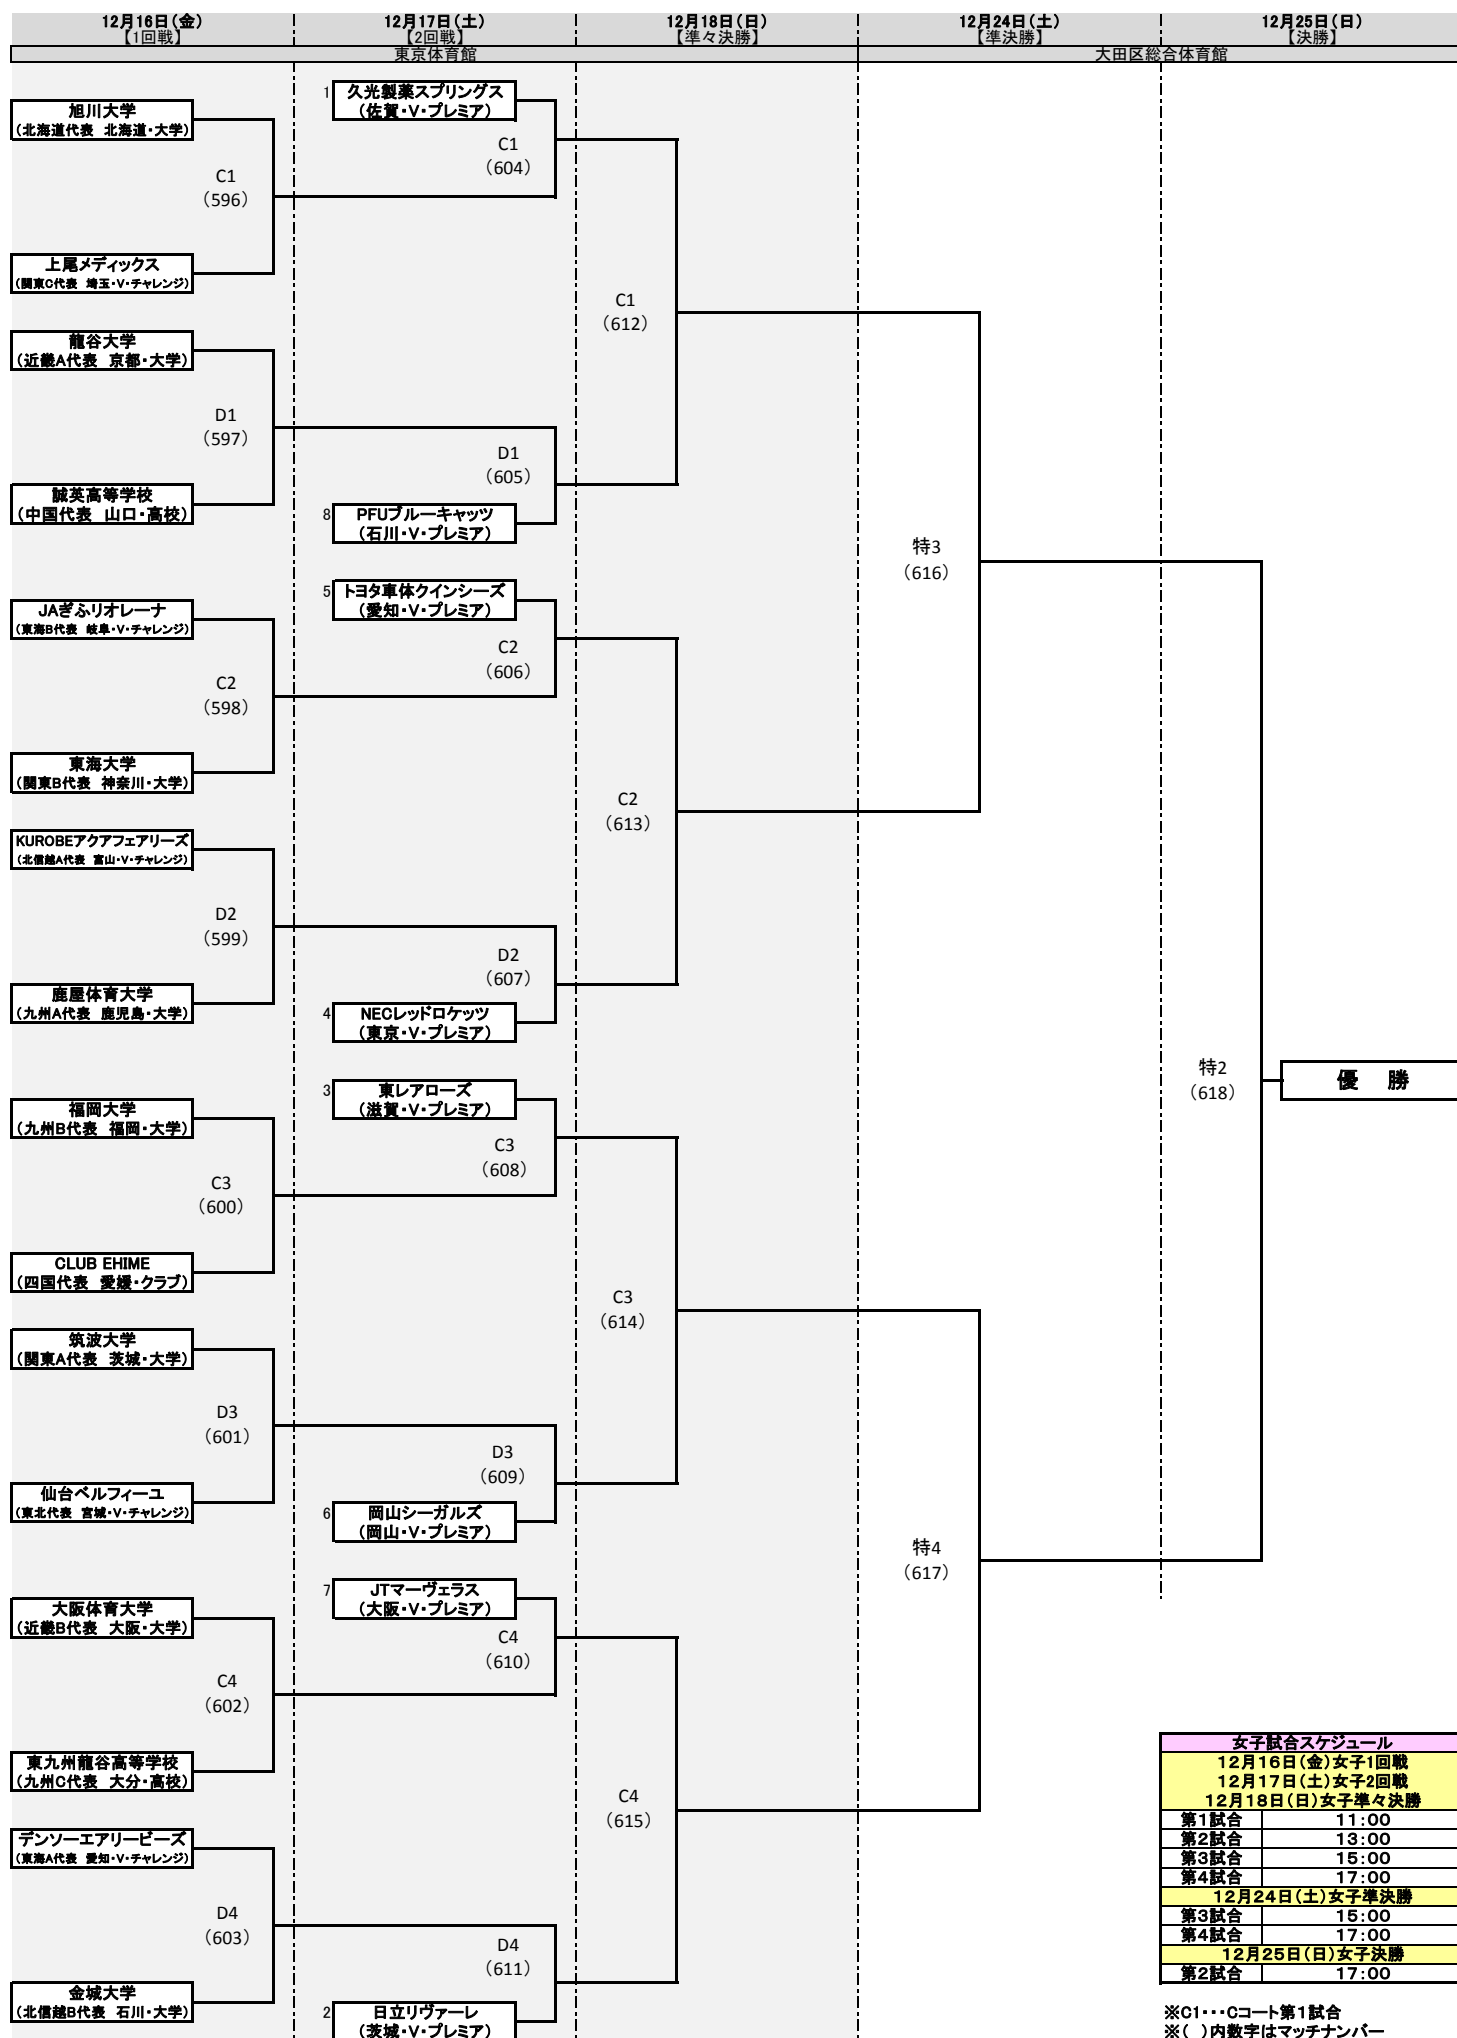

平成28年度 天皇杯・皇后杯 全日本バレーボール選手権大会  
ファイナルラウンド組み合わせ(男子)

会場:東京体育館(Aコート・Bコート)・大田区総合体育館(特設コート)

12月16日(金)男子1回戦	
12月17日(土)男子2回戦	
12月18日(日)男子準々決勝	
第1試合	11:00
第2試合	13:00
第3試合	15:00
第4試合	17:00
12月24日(土)男子準決勝	
第1試合	11:00
第2試合	13:00
12月25日(日)男子決勝	
第1試合	12:00

※B1・・・Bコート第1試合  
※( )内数字はマッチナンバー

平成28年度 天皇杯・皇后杯 全日本バレーボール選手権大会  
ファイナルラウンド組み合わせ(女子)

会場: 東京体育館(Cコート・Dコート)・大田区総合体育館(特設コート)

女子試合スケジュール	
12月16日(金)女子1回戦	
12月17日(土)女子2回戦	
12月18日(日)女子準々決勝	
第1試合	11:00
第2試合	13:00
第3試合	15:00
第4試合	17:00
12月24日(土)女子準決勝	
第3試合	15:00
第4試合	17:00
12月25日(日)女子決勝	
第2試合	17:00

※C1・・・Cコート第1試合  
※( )内数字はマッチナンバー