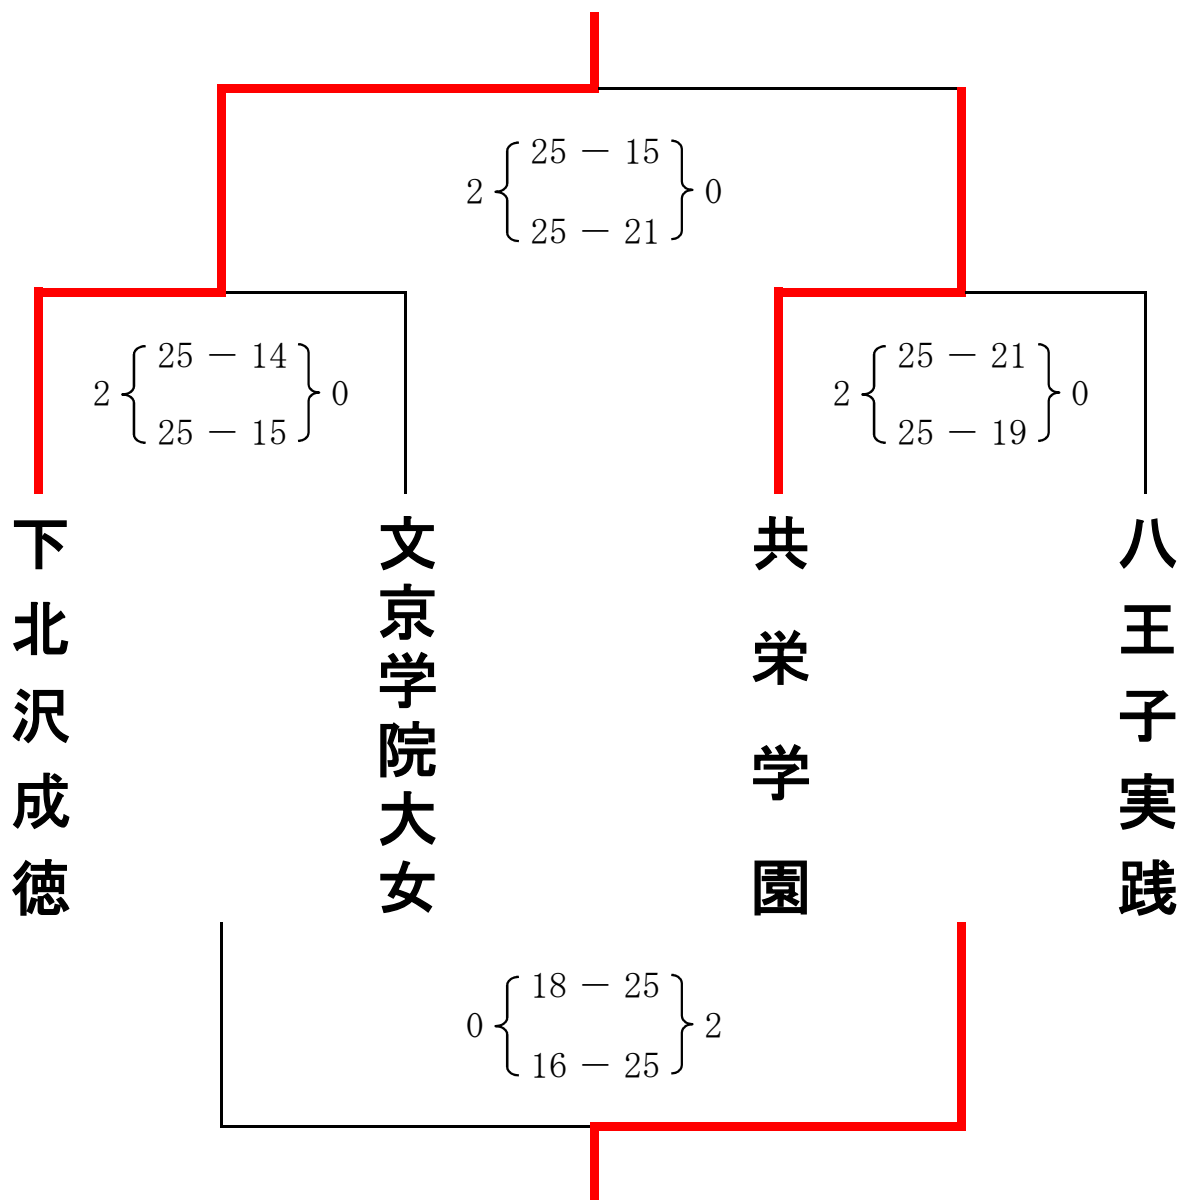

女子

全日本選手権 東京代表決定戦<試合結果>

期日：平成28年11月19日(土)

会場：墨田区総合体育館

第1代表：下北沢成徳

第2代表：共栄学園

開催地代表：八王子実践